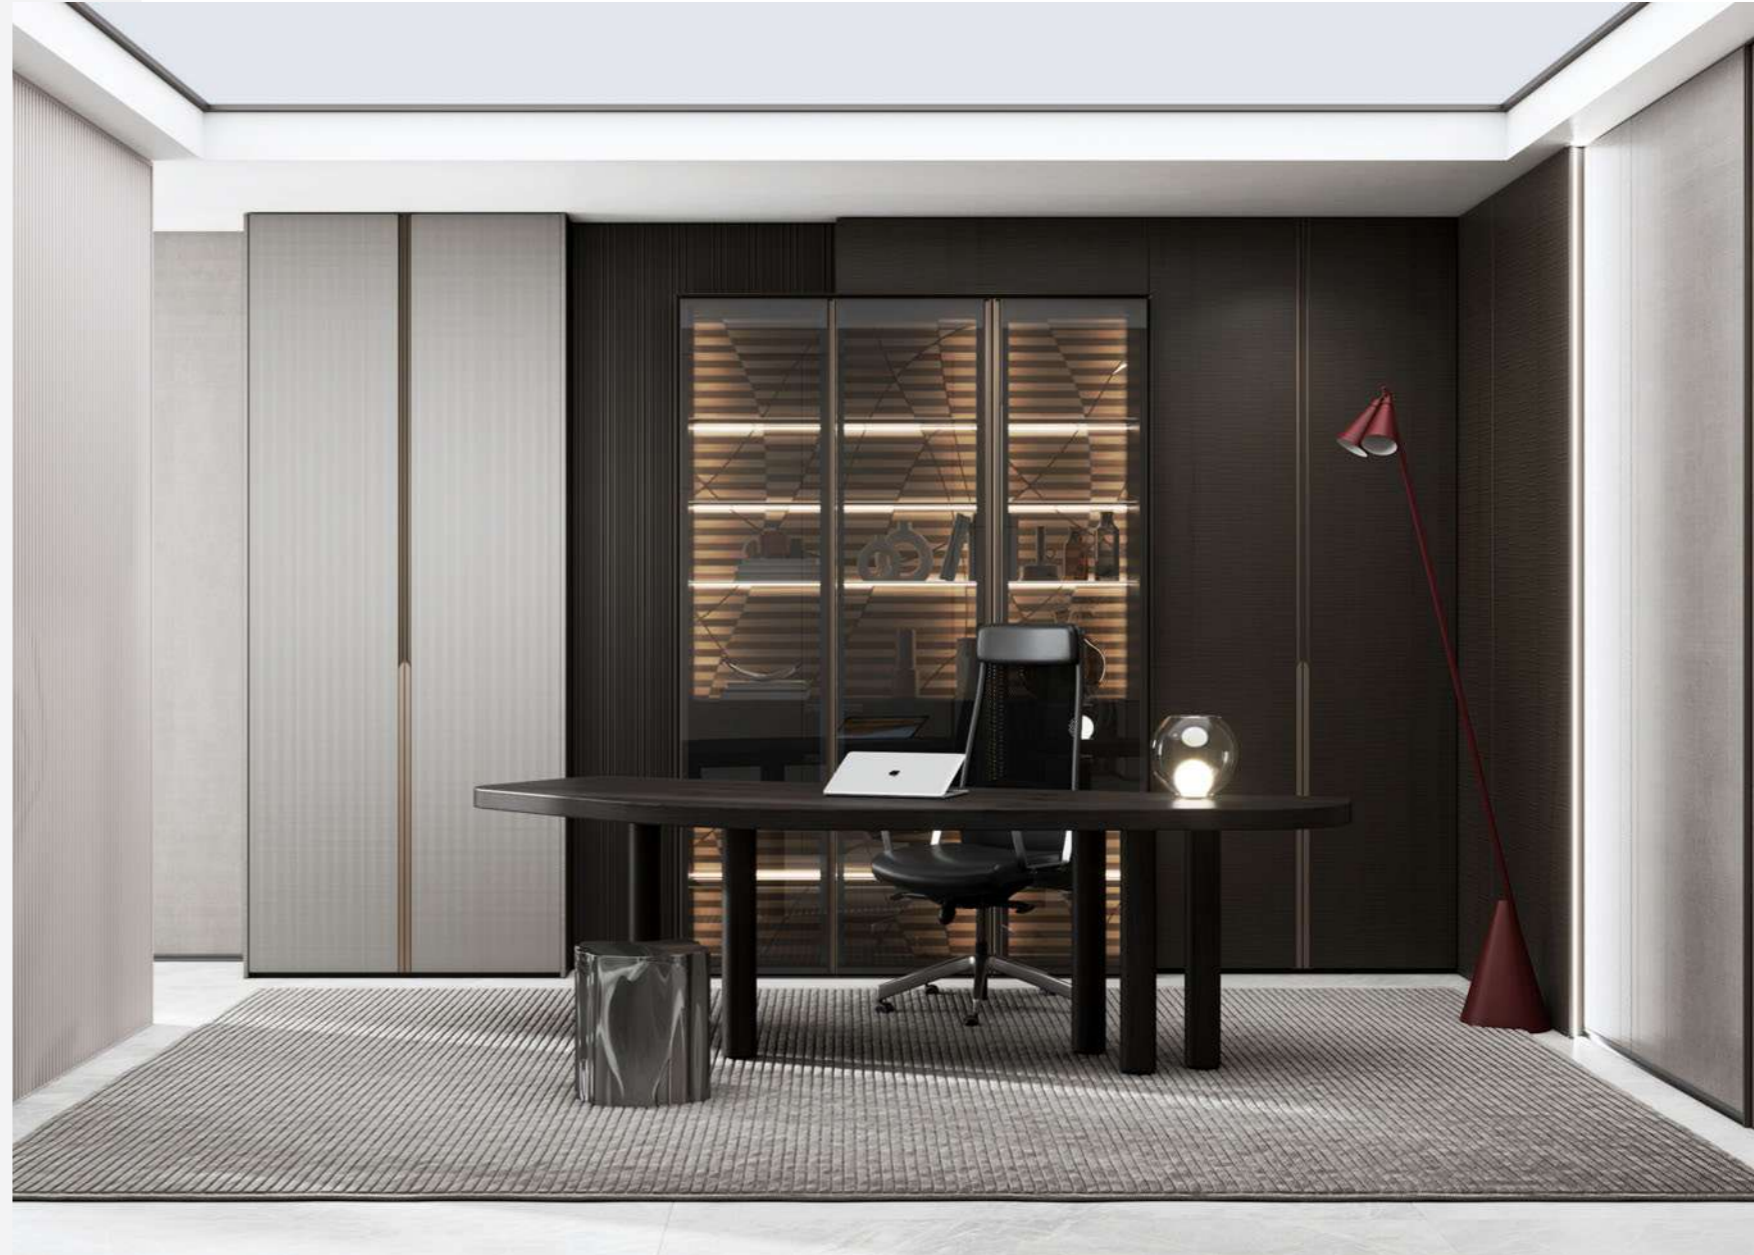

## MUCHA

Door Profile: YMK289/YMK285/YMD063/YMD064A

Door Finish Melamine/Lacquer/PP

Carcases Melamine

Wardrobe

Wardrobe

Bedroom

Home Office