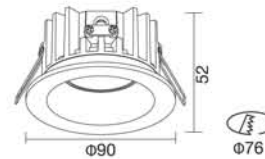

OPTIONS

- Color RAL 9016 RAL 9006 RAL 9005
- Beam Angle 30° 60°
- CCT 2700K 3000K 4000K
- CRI 80 90

SOURCE OPTION **EVERCORE**

DRIVER OPTIONS **TRIDONIC / OSRAM / KEGU**

IP65 LED  220-240 V IP65 Bridgelux LIFUD

	W	LUM	CCT	BEAM	CRI
SPK-4956	11	810	3000K	30°	80

TECH. DRAWING size in mm

OPTIONS

- Color RAL 9016 RAL 9006 RAL 9005
- Beam Angle 30° 60°
- CCT 2700K 3000K 4000K
- CRI 80 90

SOURCE OPTION **EVERCORE**

DRIVER OPTION **TRIDONIC / OSRAM / KEGU**