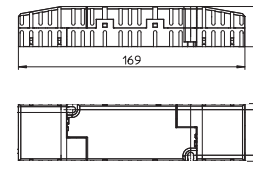

Remote converter