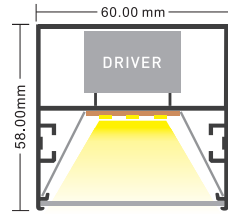

Page 1 - 3 > Snapline BETA Series set-builder guide bespoke radius segments
 Page 4 - > Snapline RING Series size guide

Snapline profile solutions

Product Structure:

Custom-made product:

a /mm	r /m
40	0,3
50	0,5
60	0,6

a /mm	r /m
40	0,3
50	0,5
60	0,6

Custom-made product:

a /mm	r /m
40	0,3
50	0,5
60	0,6

180degree + Straight

30degree + 60degree + 90degree

Below shapes could be custom-made

Snapline profile solutions

Creative application

Diameter Ø/m	Power w	Brightness lm
0.6	28	2543
1.0	47	4239
1.2	57	5086
1.5	71	6358
2.0	94	8478
2.4	113	10173
3.0	141	12717
5.0	236	21195

Diameter Ø/m	Power(Up) w	Brightness(Up) lm	Power(Down) w	Brightness(Down) lm
0.6	14	1270	28	2543
1.0	23	2119	47	4239
1.2	28	2543	57	5086
1.5	35	3179	71	6358
2.0	47	4239	94	8478
2.4	56	5085	113	10173
3.0	70	6355	141	12717
5.0	118	10595	236	21195

Diameter Ø/m	Power w	Brightness lm
0.6	38	3391
1.0	63	5652
1.2	75	6782
1.5	94	8478
2.0	126	11304
2.4	151	13564
3.0	188	16956
5.0	314	28260

Diameter Ø/m	Power(Up) w	Brightness(Up) lm	Power(Down) w	Brightness(Down) lm
0.6	19	1695	38	3391
1.0	31	2826	63	5652
1.2	37	3391	75	6782
1.5	47	4239	94	8478
2.0	63	5652	126	11304
2.4	75	6782	151	13564
3.0	94	8478	188	16956
5.0	157	14130	314	28260