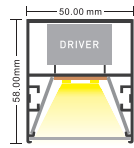

Segment Guide

90degree + Straight

120degree + 120degree

60degree + 90degree

Snapline RING Series size guide

Snapline profile solutions

Diameter Ø/m	Power w	Brightness lm
0.6	19	1695
1.0	31	2826
1.2	38	3391
1.5	47	4239
2.0	63	5652
2.4	75	6782
3.0	94	8478
5.0	157	14130

Diameter Ø/m	Power(Up) w	Brightness(Up) lm	Power(Down) w	Brightness(Down) lm
0.6	9	850	19	1695
1.0	15	1413	31	2826
1.2	19	1695	38	3391
1.5	23	2119	47	4239
2.0	31	2826	63	5652
2.4	37	3391	75	6782
3.0	47	4239	94	8478
5.0	78	7065	157	14130

Diameter Ø/m	Power w	Brightness lm
0.6	28	2543
1.0	47	4239
1.2	57	5086
1.5	71	6358
2.0	94	8478
2.4	113	10173
3.0	141	12717
5.0	236	21195

Diameter Ø/m	Power(Up) w	Brightness(Up) lm	Power(Down) w	Brightness(Down) lm
0.6	14	1270	28	2543
1.0	23	2119	47	4239
1.2	28	2543	57	5086
1.5	35	3179	71	6358
2.0	47	4239	94	8478
2.4	56	5085	113	10173
3.0	70	6355	141	12717
5.0	118	10595	236	21195

Diameter Ø/m	Power w	Brightness lm
0.6	38	3391
1.0	63	5652
1.2	75	6782
1.5	94	8478
2.0	126	11304
2.4	151	13564
3.0	188	16956
5.0	314	28260

Diameter Ø/m	Power(Up) w	Brightness(Up) lm	Power(Down) w	Brightness(Down) lm
0.6	19	1695	38	3391
1.0	31	2826	63	5652
1.2	37	3391	75	6782
1.5	47	4239	94	8478
2.0	63	5652	126	11304
2.4	75	6782	151	13564
3.0	94	8478	188	16956
5.0	157	14130	314	28260