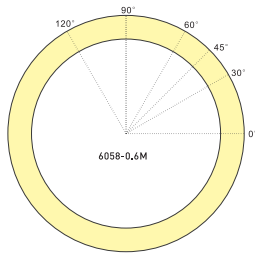

Segment Guide

90degree + Straight

120degree + 120degree

60degree + 90degree

Snapline RING Series size guide

Snapline profile solutions

Diameter Ø/m	Power w	Brightness lm
0.6	19	1695
1.0	31	2826
1.2	38	3391
1.5	47	4239
2.0	63	5652
2.4	75	6782
3.0	94	8478
5.0	157	14130

Diameter Ø/m	Power(Up) w	Brightness(Up) lm	Power(Down) w	Brightness(Down) lm
0.6	9	850	19	1695
1.0	15	1413	31	2826
1.2	19	1695	38	3391
1.5	23	2119	47	4239
2.0	31	2826	63	5652
2.4	37	3391	75	6782
3.0	47	4239	94	8478
5.0	78	7065	157	14130

Diameter Ø/m	Power w	Brightness lm
0.6	28	2543
1.0	47	4239
1.2	57	5086
1.5	71	6358
2.0	94	8478
2.4	113	10173
3.0	141	12717
5.0	236	21195

Diameter Ø/m	Power(Up) w	Brightness(Up) lm	Power(Down) w	Brightness(Down) lm
0.6	14	1270	28	2543
1.0	23	2119	47	4239
1.2	28	2543	57	5086
1.5	35	3179	71	6358
2.0	47	4239	94	8478
2.4	56	5085	113	10173
3.0	70	6355	141	12717
5.0	118	10595	236	21195

Diameter Ø/m	Power w	Brightness lm
0.6	38	3391
1.0	63	5652
1.2	75	6782
1.5	94	8478
2.0	126	11304
2.4	151	13564
3.0	188	16956
5.0	314	28260

Diameter Ø/m	Power(Up) w	Brightness(Up) lm	Power(Down) w	Brightness(Down) lm
0.6	19	1695	38	3391
1.0	31	2826	63	5652
1.2	37	3391	75	6782
1.5	47	4239	94	8478
2.0	63	5652	126	11304
2.4	75	6782	151	13564
3.0	94	8478	188	16956
5.0	157	14130	314	28260