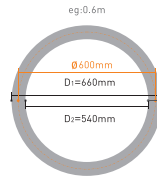

Segment Guide

90degree + Straight

120degree + 120degree

60degree + 90degree

Snapline RING Series size guide

Snapline profile solutions

Diameter Ø/m	Power w	Brightness lm
0.6	19	1695
1.0	31	2826
1.2	38	3391
1.5	47	4239
2.0	63	5652
2.4	75	6782
3.0	94	8478
5.0	157	14130

Diameter Ø/m	Power(Up) w	Brightness(Up) lm	Power(Down) w	Brightness(Down) lm
0.6	9	850	19	1695
1.0	15	1413	31	2826
1.2	19	1695	38	3391
1.5	23	2119	47	4239
2.0	31	2826	63	5652
2.4	37	3391	75	6782
3.0	47	4239	94	8478
5.0	78	7065	157	14130

Diameter Ø/m	Power w	Brightness lm
0.6	28	2543
1.0	47	4239
1.2	57	5086
1.5	71	6358
2.0	94	8478
2.4	113	10173
3.0	141	12717
5.0	236	21195

Diameter Ø/m	Power(Up) w	Brightness(Up) lm	Power(Down) w	Brightness(Down) lm
0.6	14	1270	28	2543
1.0	23	2119	47	4239
1.2	28	2543	57	5086
1.5	35	3179	71	6358
2.0	47	4239	94	8478
2.4	56	5085	113	10173
3.0	70	6355	141	12717
5.0	118	10595	236	21195

Diameter Ø/m	Power w	Brightness lm
0.6	38	3391
1.0	63	5652
1.2	75	6782
1.5	94	8478
2.0	126	11304
2.4	151	13564
3.0	188	16956
5.0	314	28260

Diameter Ø/m	Power(Up) w	Brightness(Up) lm	Power(Down) w	Brightness(Down) lm
0.6	19	1695	38	3391
1.0	31	2826	63	5652
1.2	37	3391	75	6782
1.5	47	4239	94	8478
2.0	63	5652	126	11304
2.4	75	6782	151	13564
3.0	94	8478	188	16956
5.0	157	14130	314	28260