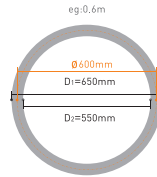

Segment Guide

90degree + Straight

120degree + 120degree

60degree + 90degree

Snapline RING Series size guide

Snapline profile solutions

Diameter Ø/m	Power w	Brightness lm
0.6	19	1695
1.0	31	2826
1.2	38	3391
1.5	47	4239
2.0	63	5652
2.4	75	6782
3.0	94	8478
5.0	157	14130

Diameter Ø/m	Power(Up) w	Brightness(Up) lm	Power(Down) w	Brightness(Down) lm
0.6	9	850	19	1695
1.0	15	1413	31	2826
1.2	19	1695	38	3391
1.5	23	2119	47	4239
2.0	31	2826	63	5652
2.4	37	3391	75	6782
3.0	47	4239	94	8478
5.0	78	7065	157	14130

Diameter Ø/m	Power w	Brightness lm
0.6	28	2543
1.0	47	4239
1.2	57	5086
1.5	71	6358
2.0	94	8478
2.4	113	10173
3.0	141	12717
5.0	236	21195

Diameter Ø/m	Power(Up) w	Brightness(Up) lm	Power(Down) w	Brightness(Down) lm
0.6	14	1270	28	2543
1.0	23	2119	47	4239
1.2	28	2543	57	5086
1.5	35	3179	71	6358
2.0	47	4239	94	8478
2.4	56	5085	113	10173
3.0	70	6355	141	12717
5.0	118	10595	236	21195

Diameter Ø/m	Power w	Brightness lm
0.6	38	3391
1.0	63	5652
1.2	75	6782
1.5	94	8478
2.0	126	11304
2.4	151	13564
3.0	188	16956
5.0	314	28260

Diameter Ø/m	Power(Up) w	Brightness(Up) lm	Power(Down) w	Brightness(Down) lm
0.6	19	1695	38	3391
1.0	31	2826	63	5652
1.2	37	3391	75	6782
1.5	47	4239	94	8478
2.0	63	5652	126	11304
2.4	75	6782	151	13564
3.0	94	8478	188	16956
5.0	157	14130	314	28260