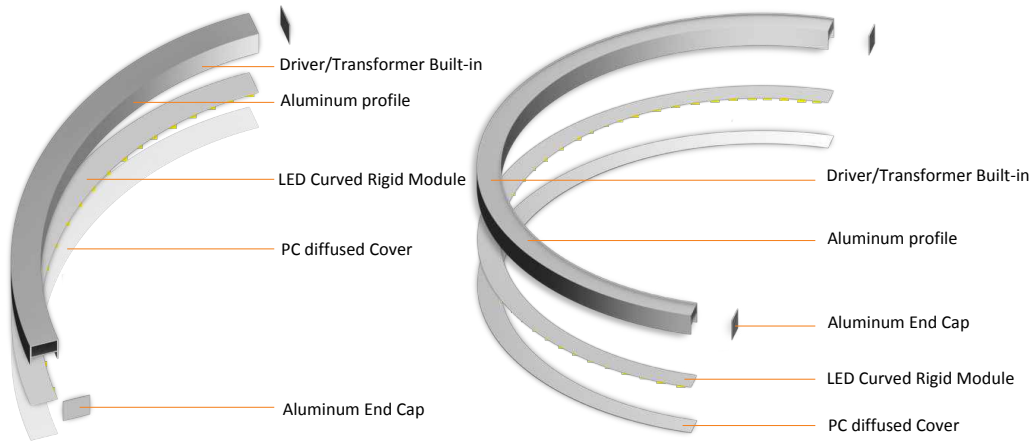

Page 1 - 3 > Snapline BETA Series set-builder guide bespoke radius segments
 Page 4 - > Snapline RING Series size guide

Snapline profile solutions

Product Structure:

Custom-made product:

a /mm	r /m
40	0,3
50	0,5
60	0,6

a /mm	r /m
40	0,3
50	0,5
60	0,6

Custom-made product:

a /mm	r /m
40	0,3
50	0,5
60	0,6

180degree + Straight

30degree + 60degree + 90degree

Below shapes could be custom-made

Snapline profile solutions

Creative application

Segment Guide

90degree + Straight

120degree + 120degree

60degree + 90degree

Snapline RING Series size guide

Snapline profile solutions

Diameter Ø/m	Power w	Brightness lm
0.6	19	1695
1.0	31	2826
1.2	38	3391
1.5	47	4239
2.0	63	5652
2.4	75	6782
3.0	94	8478
5.0	157	14130

Diameter Ø/m	Power w	Brightness lm
0.6	38	3391
1.0	63	5652
1.2	75	6782
1.5	94	8478
2.0	126	11304
2.4	151	13564
3.0	188	16956
5.0	314	28260

Diameter Ø/m	Power(Up) w	Brightness(Up) lm	Power(Down) w	Brightness(Down) lm
0.6	19	1695	38	3391
1.0	31	2826	63	5652
1.2	37	3391	75	6782
1.5	47	4239	94	8478
2.0	63	5652	126	11304
2.4	75	6782	151	13564
3.0	94	8478	188	16956
5.0	157	14130	314	28260