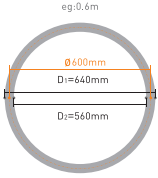

Segment Guide

90degree + Straight

120degree + 120degree

60degree + 90degree

Snapline RING Series size guide

Snapline profile solutions

Diameter Ø/m	Power w	Brightness lm
0.6	19	1695
1.0	31	2826
1.2	38	3391
1.5	47	4239
2.0	63	5652
2.4	75	6782
3.0	94	8478
5.0	157	14130

Diameter Ø/m	Power(Up) w	Brightness(Up) lm	Power(Down) w	Brightness(Down) lm
0.6	9	850	19	1695
1.0	15	1413	31	2826
1.2	19	1695	38	3391
1.5	23	2119	47	4239
2.0	31	2826	63	5652
2.4	37	3391	75	6782
3.0	47	4239	94	8478
5.0	78	7065	157	14130

Diameter Ø/m	Power w	Brightness lm
0.6	28	2543
1.0	47	4239
1.2	57	5086
1.5	71	6358
2.0	94	8478
2.4	113	10173
3.0	141	12717
5.0	236	21195

Diameter Ø/m	Power(Up) w	Brightness(Up) lm	Power(Down) w	Brightness(Down) lm
0.6	14	1270	28	2543
1.0	23	2119	47	4239
1.2	28	2543	57	5086
1.5	35	3179	71	6358
2.0	47	4239	94	8478
2.4	56	5085	113	10173
3.0	70	6355	141	12717
5.0	118	10595	236	21195

Diameter Ø/m	Power w	Brightness lm
0.6	38	3391
1.0	63	5652
1.2	75	6782
1.5	94	8478
2.0	126	11304
2.4	151	13564
3.0	188	16956
5.0	314	28260

Diameter Ø/m	Power(Up) w	Brightness(Up) lm	Power(Down) w	Brightness(Down) lm
0.6	19	1695	38	3391
1.0	31	2826	63	5652
1.2	37	3391	75	6782
1.5	47	4239	94	8478
2.0	63	5652	126	11304
2.4	75	6782	151	13564
3.0	94	8478	188	16956
5.0	157	14130	314	28260