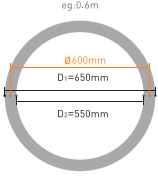

Segment Guide

90degree + Straight

120degree + 120degree

60degree + 90degree

Snapline RING Series size guide

Snapline profile solutions

Diameter Ø/m	Power w	Brightness lm
0.6	19	1695
1.0	31	2826
1.2	38	3391
1.5	47	4239
2.0	63	5652
2.4	75	6782
3.0	94	8478
5.0	157	14130

Diameter Ø/m	Power(Up) w	Brightness(Up) lm	Power(Down) w	Brightness(Down) lm
0.6	9	850	19	1695
1.0	15	1413	31	2826
1.2	19	1695	38	3391
1.5	23	2119	47	4239
2.0	31	2826	63	5652
2.4	37	3391	75	6782
3.0	47	4239	94	8478
5.0	78	7065	157	14130

Diameter Ø/m	Power w	Brightness lm
0.6	28	2543
1.0	47	4239
1.2	57	5086
1.5	71	6358
2.0	94	8478
2.4	113	10173
3.0	141	12717
5.0	236	21195

Diameter Ø/m	Power(Up) w	Brightness(Up) lm	Power(Down) w	Brightness(Down) lm
0.6	14	1270	28	2543
1.0	23	2119	47	4239
1.2	28	2543	57	5086
1.5	35	3179	71	6358
2.0	47	4239	94	8478
2.4	56	5085	113	10173
3.0	70	6355	141	12717
5.0	118	10595	236	21195

Diameter Ø/m	Power w	Brightness lm
0.6	38	3391
1.0	63	5652
1.2	75	6782
1.5	94	8478
2.0	126	11304
2.4	151	13564
3.0	188	16956
5.0	314	28260

Diameter Ø/m	Power(Up) w	Brightness(Up) lm	Power(Down) w	Brightness(Down) lm
0.6	19	1695	38	3391
1.0	31	2826	63	5652
1.2	37	3391	75	6782
1.5	47	4239	94	8478
2.0	63	5652	126	11304
2.4	75	6782	151	13564
3.0	94	8478	188	16956
5.0	157	14130	314	28260