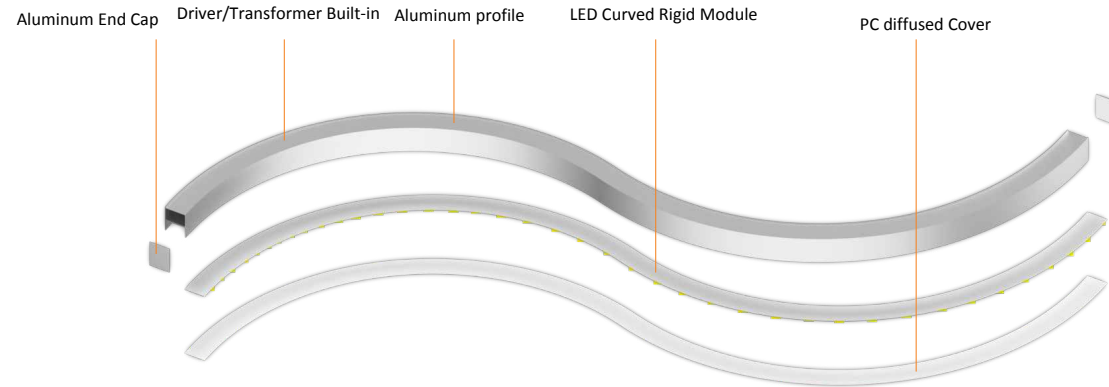

Page 1 - 3 > Snapline BETA Series set-builder guide bespoke radius segments
 Page 4 - > Snapline RING Series size guide

Snapline profile solutions

Product Structure:

Custom-made product:

a /mm	r /m
40	0,3
50	0,5
60	0,6

a /mm	r /m
40	0,3
50	0,5
60	0,6

Custom-made product:

a /mm	r /m
40	0,3
50	0,5
60	0,6

180degree + Straight

30degree + 60degree + 90degree

Below shapes could be custom-made

Snapline profile solutions

Creative application

Segment Guide

90degree + Straight

120degree + 120degree

60degree + 90degree

Snapline RING Series size guide

Snapline profile solutions

Diameter Ø/m	Power w	Brightness lm
0.6	19	1695
1.0	31	2826
1.2	38	3391
1.5	47	4239
2.0	63	5652
2.4	75	6782
3.0	94	8478
5.0	157	14130

Diameter Ø/m	Power w	Brightness lm
0.6	38	3391
1.0	63	5652
1.2	75	6782
1.5	94	8478
2.0	126	11304
2.4	151	13564
3.0	188	16956
5.0	314	28260

Diameter Ø/m	Power(Up) w	Brightness(Up) lm	Power(Down) w	Brightness(Down) lm
0.6	19	1695	38	3391
1.0	31	2826	63	5652
1.2	37	3391	75	6782
1.5	47	4239	94	8478
2.0	63	5652	126	11304
2.4	75	6782	151	13564
3.0	94	8478	188	16956
5.0	157	14130	314	28260