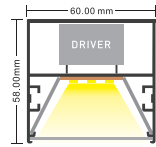

Segment Guide

90degree + Straight

120degree + 120degree

60degree + 90degree

Snapline RING Series size guide

Snapline profile solutions

Diameter Ø/m	Power w	Brightness lm
0.6	19	1695
1.0	31	2826
1.2	38	3391
1.5	47	4239
2.0	63	5652
2.4	75	6782
3.0	94	8478
5.0	157	14130

Diameter Ø/m	Power(Up) w	Brightness(Up) lm	Power(Down) w	Brightness(Down) lm
0.6	9	850	19	1695
1.0	15	1413	31	2826
1.2	19	1695	38	3391
1.5	23	2119	47	4239
2.0	31	2826	63	5652
2.4	37	3391	75	6782
3.0	47	4239	94	8478
5.0	78	7065	157	14130

Diameter Ø/m	Power w	Brightness lm
0.6	28	2543
1.0	47	4239
1.2	57	5086
1.5	71	6358
2.0	94	8478
2.4	113	10173
3.0	141	12717
5.0	236	21195

Diameter Ø/m	Power(Up) w	Brightness(Up) lm	Power(Down) w	Brightness(Down) lm
0.6	14	1270	28	2543
1.0	23	2119	47	4239
1.2	28	2543	57	5086
1.5	35	3179	71	6358
2.0	47	4239	94	8478
2.4	56	5085	113	10173
3.0	70	6355	141	12717
5.0	118	10595	236	21195

Diameter Ø/m	Power w	Brightness lm
0.6	38	3391
1.0	63	5652
1.2	75	6782
1.5	94	8478
2.0	126	11304
2.4	151	13564
3.0	188	16956
5.0	314	28260

Diameter Ø/m	Power(Up) w	Brightness(Up) lm	Power(Down) w	Brightness(Down) lm
0.6	19	1695	38	3391
1.0	31	2826	63	5652
1.2	37	3391	75	6782
1.5	47	4239	94	8478
2.0	63	5652	126	11304
2.4	75	6782	151	13564
3.0	94	8478	188	16956
5.0	157	14130	314	28260