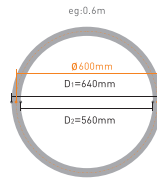

Segment Guide

90degree + Straight

120degree + 120degree

60degree + 90degree

Snapline RING Series size guide

Snapline profile solutions

Diameter Ø/m	Power w	Brightness lm
0.6	19	1695
1.0	31	2826
1.2	38	3391
1.5	47	4239
2.0	63	5652
2.4	75	6782
3.0	94	8478
5.0	157	14130

Diameter Ø/m	Power(Up) w	Brightness(Up) lm	Power(Down) w	Brightness(Down) lm
0.6	9	850	19	1695
1.0	15	1413	31	2826
1.2	19	1695	38	3391
1.5	23	2119	47	4239
2.0	31	2826	63	5652
2.4	37	3391	75	6782
3.0	47	4239	94	8478
5.0	78	7065	157	14130

Diameter Ø/m	Power w	Brightness lm
0.6	28	2543
1.0	47	4239
1.2	57	5086
1.5	71	6358
2.0	94	8478
2.4	113	10173
3.0	141	12717
5.0	236	21195

Diameter Ø/m	Power(Up) w	Brightness(Up) lm	Power(Down) w	Brightness(Down) lm
0.6	14	1270	28	2543
1.0	23	2119	47	4239
1.2	28	2543	57	5086
1.5	35	3179	71	6358
2.0	47	4239	94	8478
2.4	56	5085	113	10173
3.0	70	6355	141	12717
5.0	118	10595	236	21195

Diameter Ø/m	Power w	Brightness lm
0.6	38	3391
1.0	63	5652
1.2	75	6782
1.5	94	8478
2.0	126	11304
2.4	151	13564
3.0	188	16956
5.0	314	28260

Diameter Ø/m	Power(Up) w	Brightness(Up) lm	Power(Down) w	Brightness(Down) lm
0.6	19	1695	38	3391
1.0	31	2826	63	5652
1.2	37	3391	75	6782
1.5	47	4239	94	8478
2.0	63	5652	126	11304
2.4	75	6782	151	13564
3.0	94	8478	188	16956
5.0	157	14130	314	28260