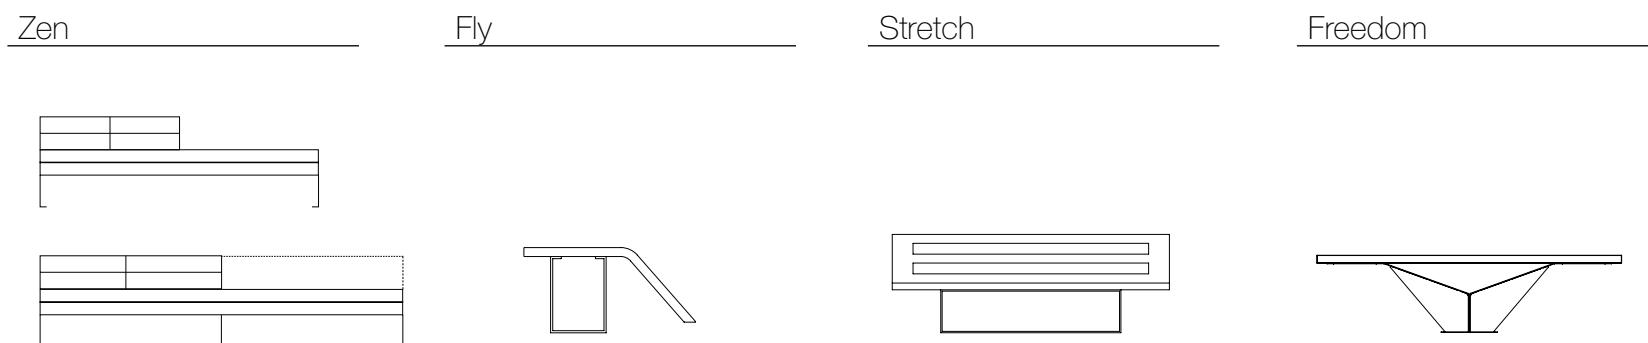

TECHNICAL DRAWINGS

DISEGNI TECNICI
DESSINS TECHNIQUES

TECHNICAL DRAWINGS

DIMENSIONI - SIZE - DIMENSIONS

PRODOTTO/ PRODUCT/PRODUIT	ALTEZZA/ HEIGHT/HAUTEUR	PROFONDITÀ/ WIDTH/PROFONDEUR	LUNGHEZZA/ LENGTH/LONGUEUR	PRODOTTO/ PRODUCT/PRODUIT	ALTEZZA/ HEIGHT/HAUTEUR	PROFONDITÀ/ WIDTH/PROFONDEUR	LUNGHEZZA/ LENGTH/LONGUEUR
Serac	450/750 (backrest)	800	2500	Zen (backrest)	780	500	2000/3000
Cekta (backrest)	820	730	2050	Fly	450	800	2000
Cekta	450	630	2050	Stretch	730	450	2000
Zen	450	500	2000/3000	Freedom	450	600	2000