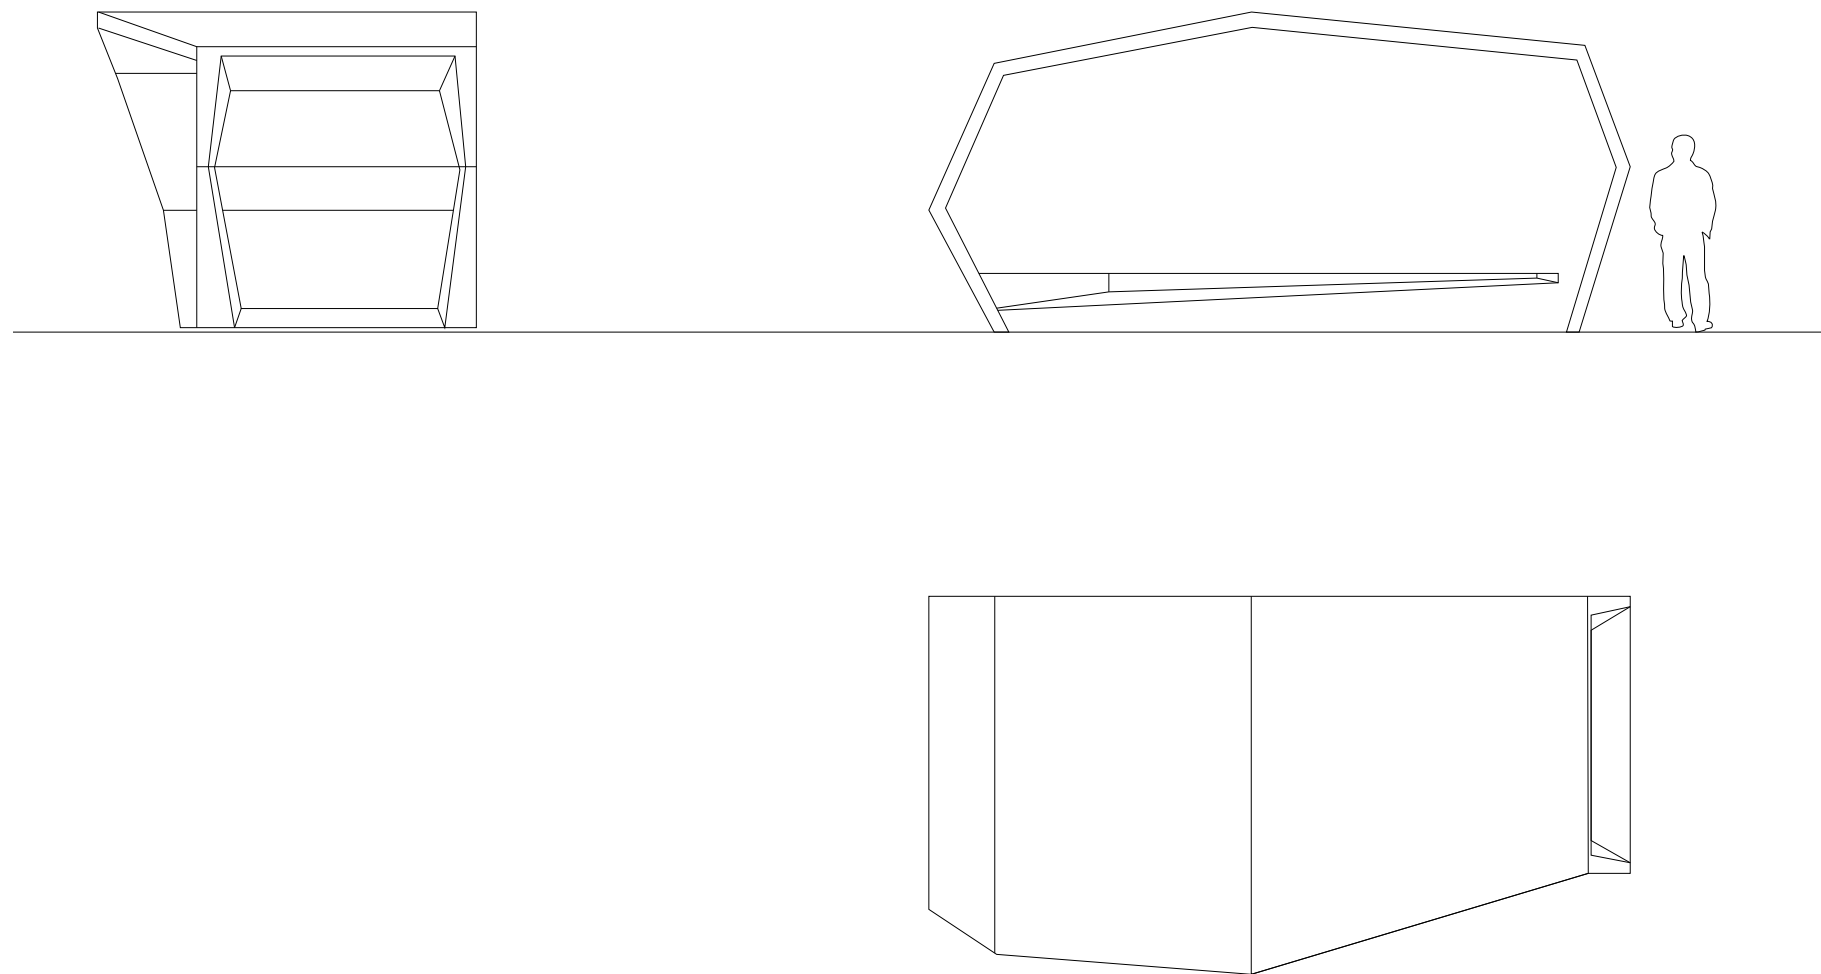

FRAME

ALTEZZA/ HEIGHT/HAUTEUR	PROFONDITÀ/ WIDTH/PROFONDEUR	LUNGHEZZA/ LENGTH/LONGUEUR
2900	3300	6300

Designer: Stéphane Chapelet

FRAME