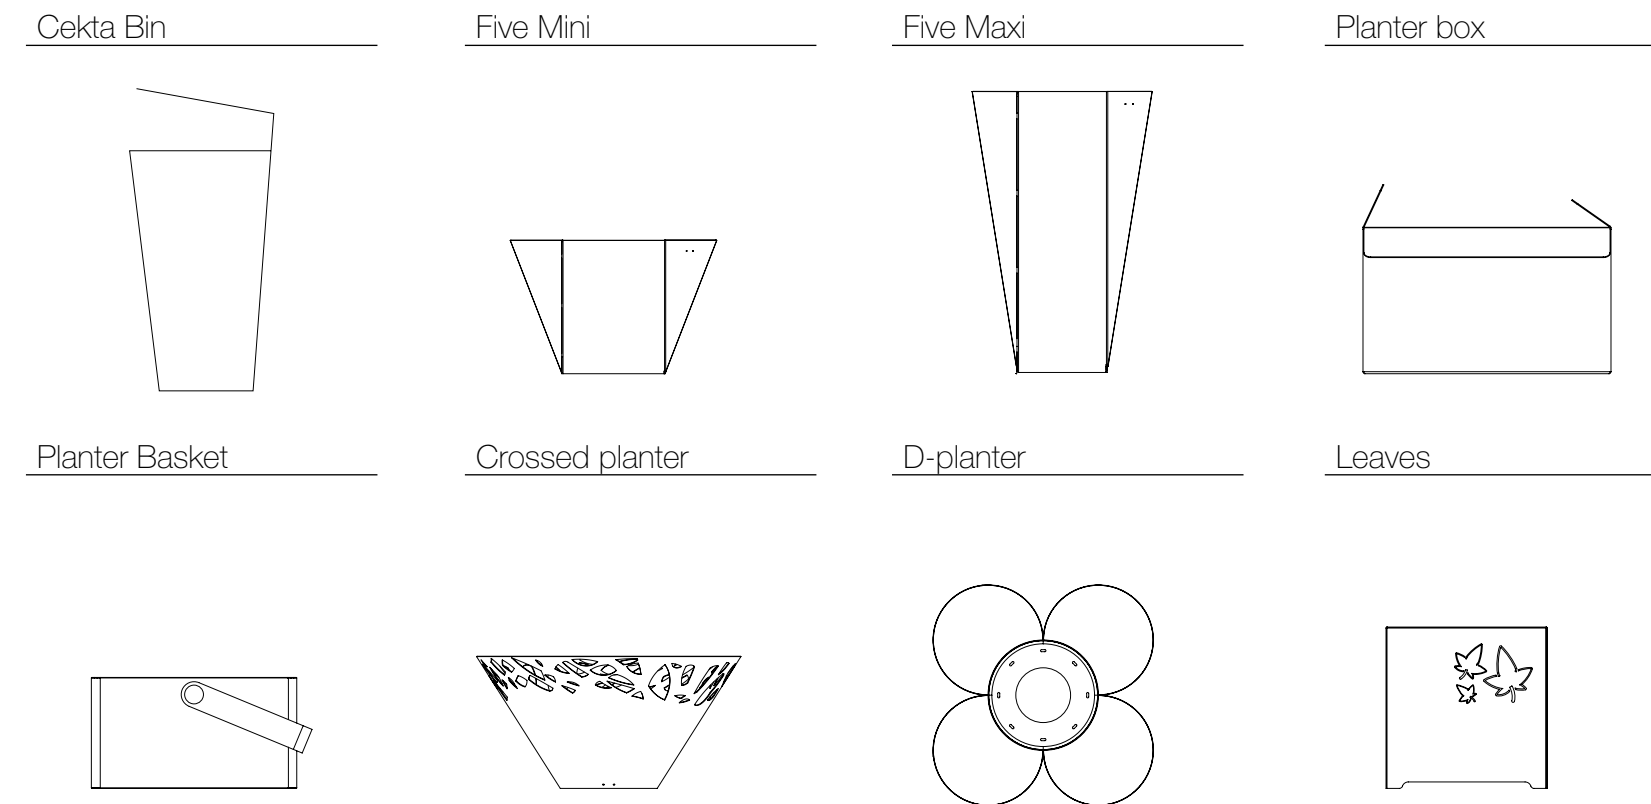

Stile

DIMENSIONI - SIZE - DIMENSIONS

PRODOTTO/ PRODUCT/PRODUIT	ALTEZZA/ HEIGHT/HAUTEUR	PROFONDITÀ/ WIDTH/PROFONDEUR	LUNGHEZZA/ LENGTH/LONGUEUR	LT	PRODOTTO/ PRODUCT/PRODUIT	ALTEZZA/ HEIGHT/HAUTEUR	PROFONDITÀ/ WIDTH/PROFONDEUR	LUNGHEZZA/ LENGTH/LONGUEUR	LT
Time	1200	200	200	-	Pebbles Maxi	900	400	600	100x2
Hook	1000	100	300	-	Pebbles Mini	900	400	450	50x2
Coral Bin	800	Ø 460	-	100	Crossed Bin	755	Ø 330 - 490	-	60
Coral Cover Bin	1300	550	550	120/150 Lt	Stile	800	Ø 460	-	100

Disegni

Draws

Dessins

TECHNICAL DRAWINGS

DIMENSIONI - SIZE - DIMENSIONS

PRODOTTO/ PRODUCT/PRODUIT	ALTEZZA/ HEIGHT/HAUTEUR	PROFONDITÀ/ WIDTH/PROFONDEUR	LUNGHEZZA/ LENGTH/LONGUEUR	LT	PRODOTTO/ PRODUCT/PRODUIT	ALTEZZA/ HEIGHT/HAUTEUR	PROFONDITÀ/ WIDTH/PROFONDEUR	LUNGHEZZA/ LENGTH/LONGUEUR	LT
Avo	1050	Ø 400-500	-	90	Pure Bin	940	312	369	50
Easy	800	Ø 460	-	100	Wood Bin	860	Ø 460	-	50
Vogue	1200	400	600	110	Eight	900	250	500	70
Pure Bin	800	312	369	50	Liberty	795	Ø 500	-	80

DISEGNI TECNICI - DESSINS TECHNIQUES

DIMENSIONI - SIZE - DIMENSIONS

PRODOTTO/ PRODUCT/PRODUIT	ALTEZZA/ HEIGHT/HAUTEUR	PROFONDITÀ/ WIDTH/PROFONDEUR	LUNGHEZZA/ LENGTH/LONGUEUR	LT	PRODOTTO/ PRODUCT/PRODUIT	ALTEZZA/ HEIGHT/HAUTEUR	PROFONDITÀ/ WIDTH/PROFONDEUR	LUNGHEZZA/ LENGTH/LONGUEUR
Cekta Bin	800	420	400	60	Planter basket	650	500	1200
Five Mini	500	670	773	-	Crossed planter	600	Ø 440/1200	-
Five Maxi	900	500	773	-	D-planter	450	1600	1600
Planter box	650	650/1100	650	-	Leaves	500	500	500