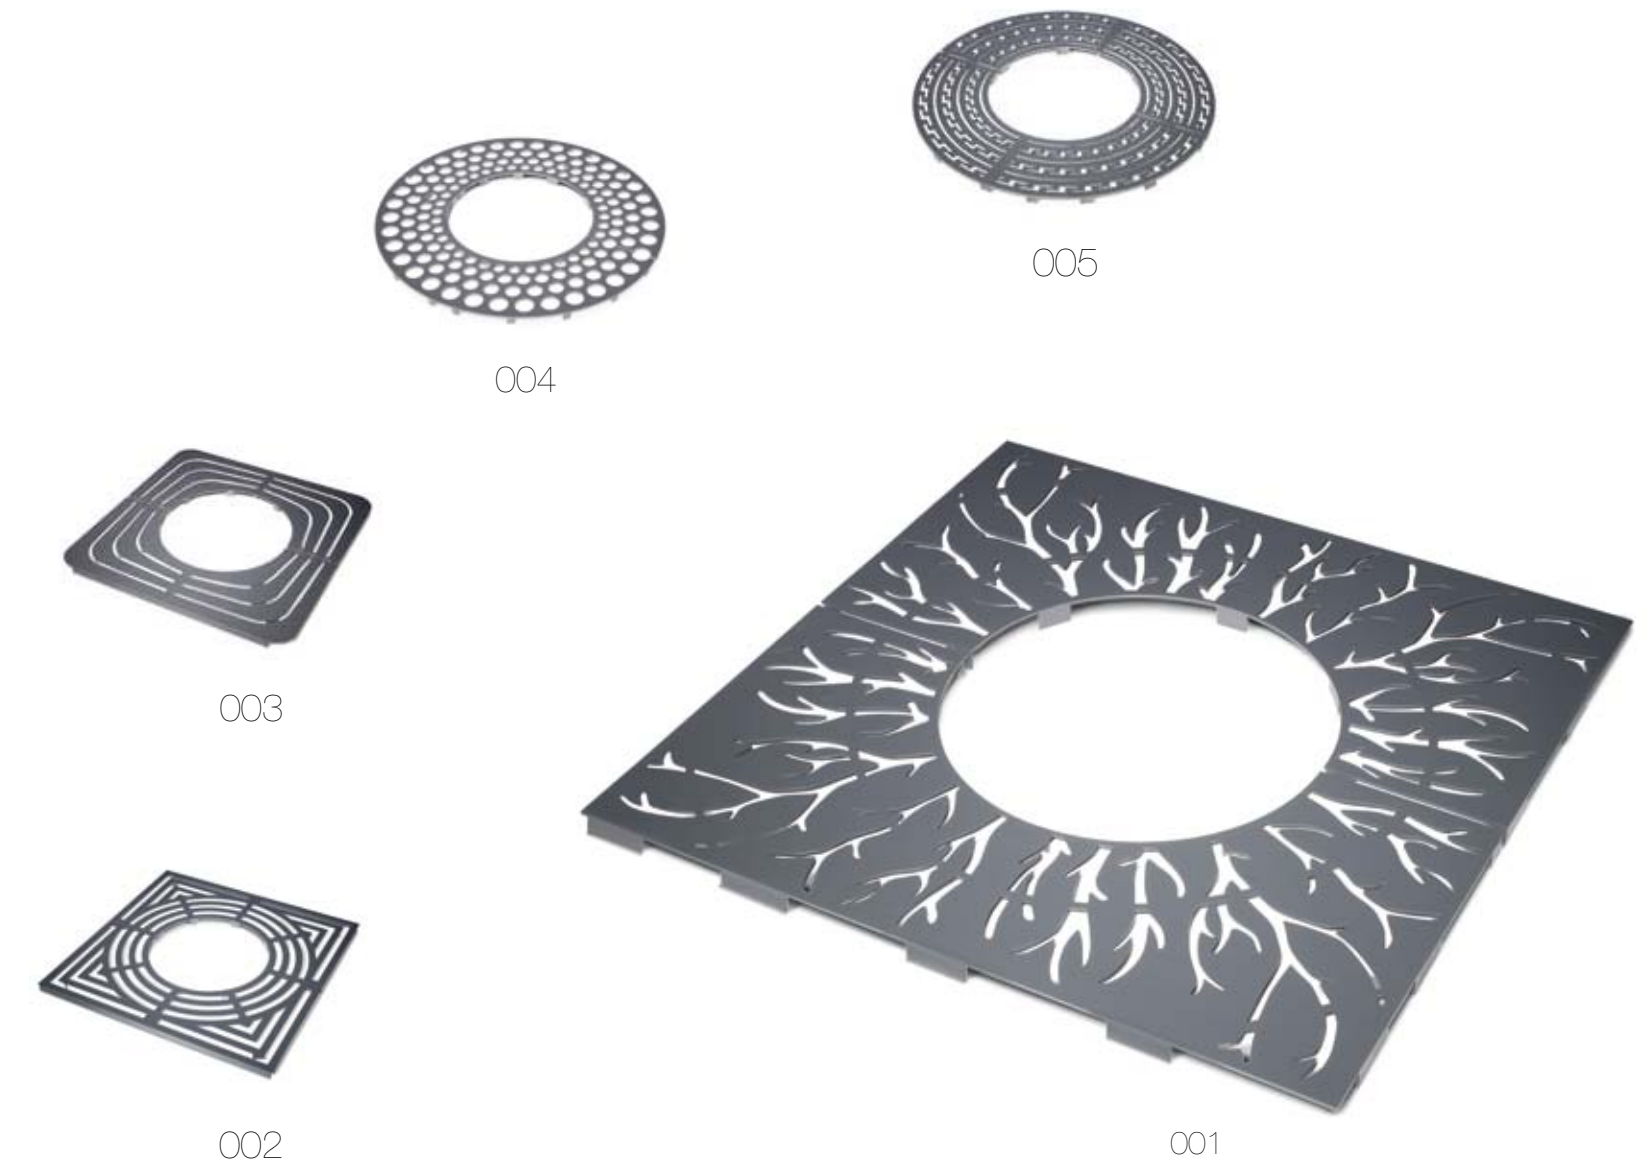

Salvapiante

Tree Guards

Protection d'arbres

LAB.SP 001

LAB23

Designer: Eject Project

LAB.SP

Salvapiante