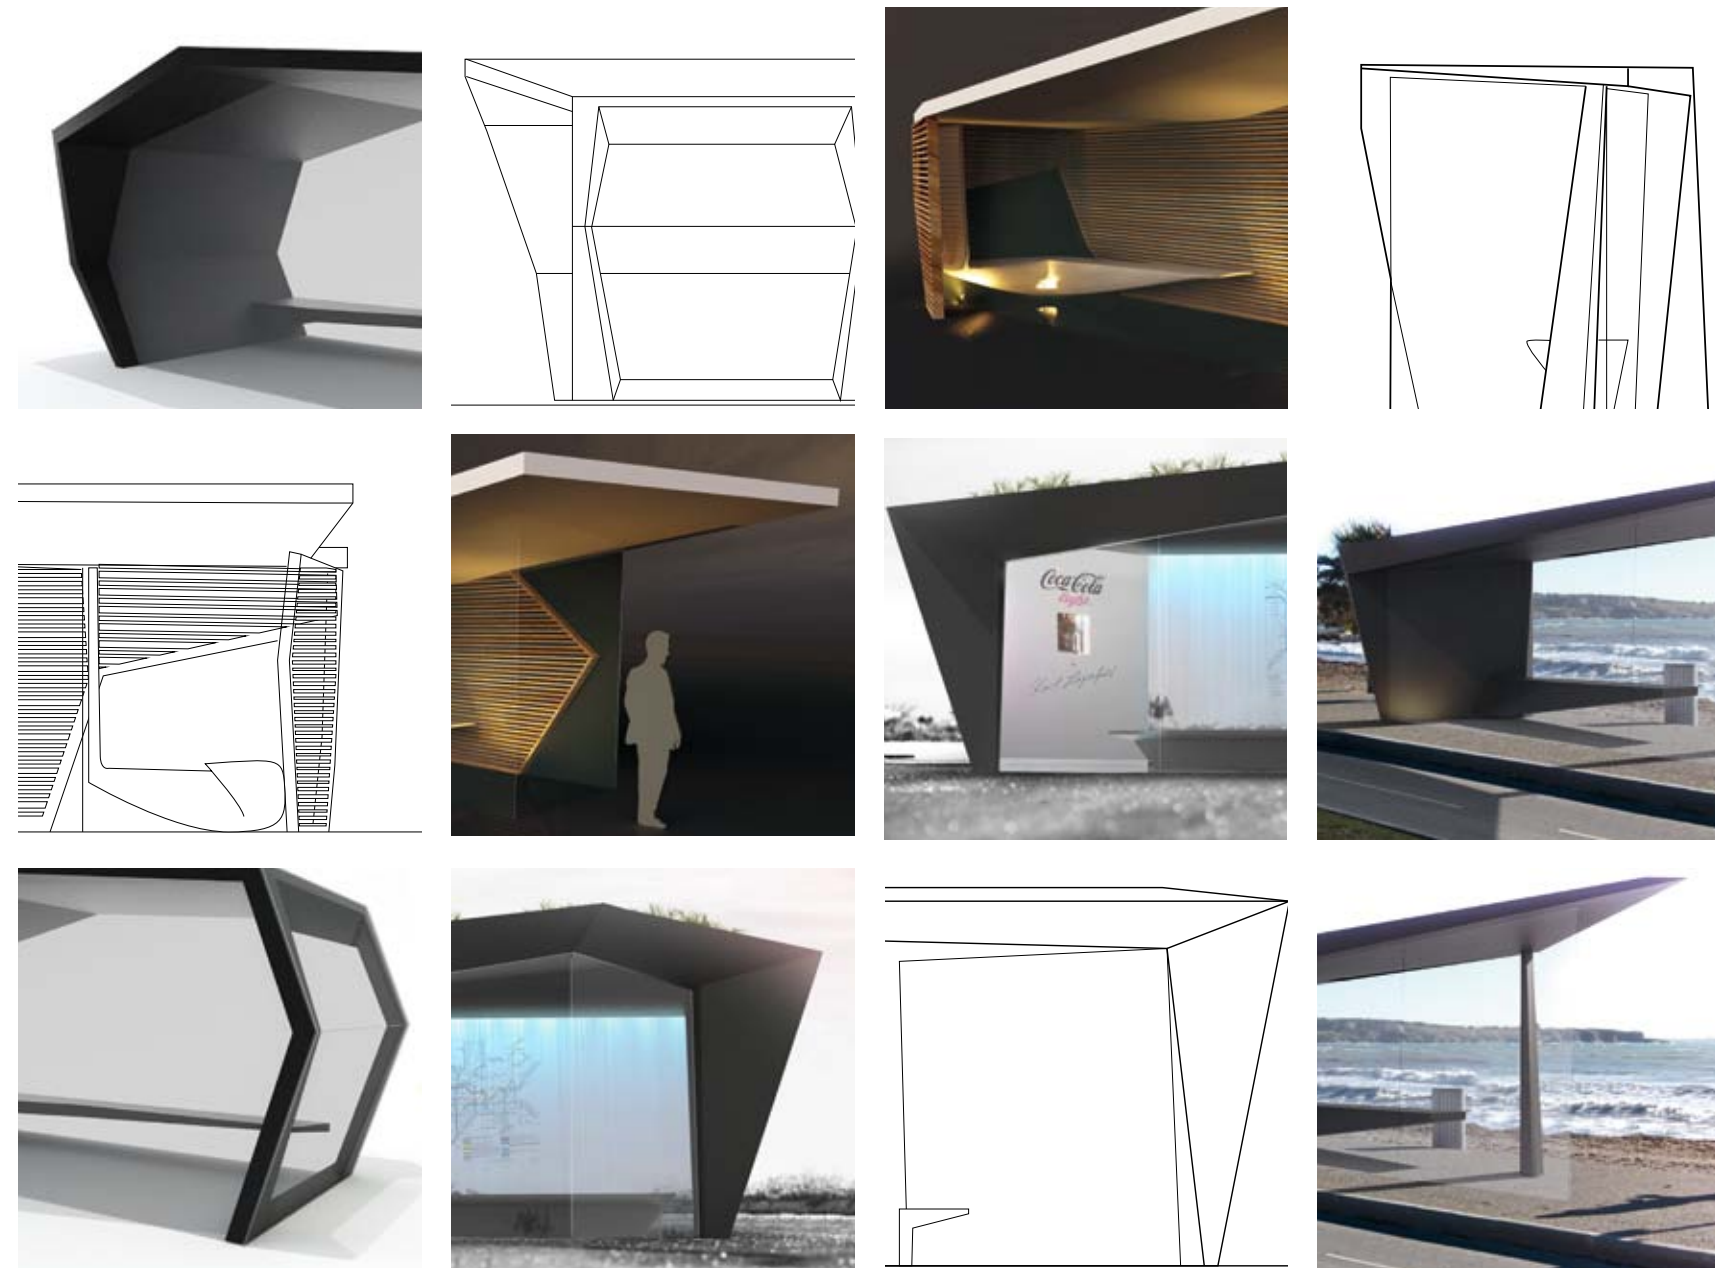

BUS SHELTERS

PENSILINE AUTOBUS
ABRIBUS

LAB23