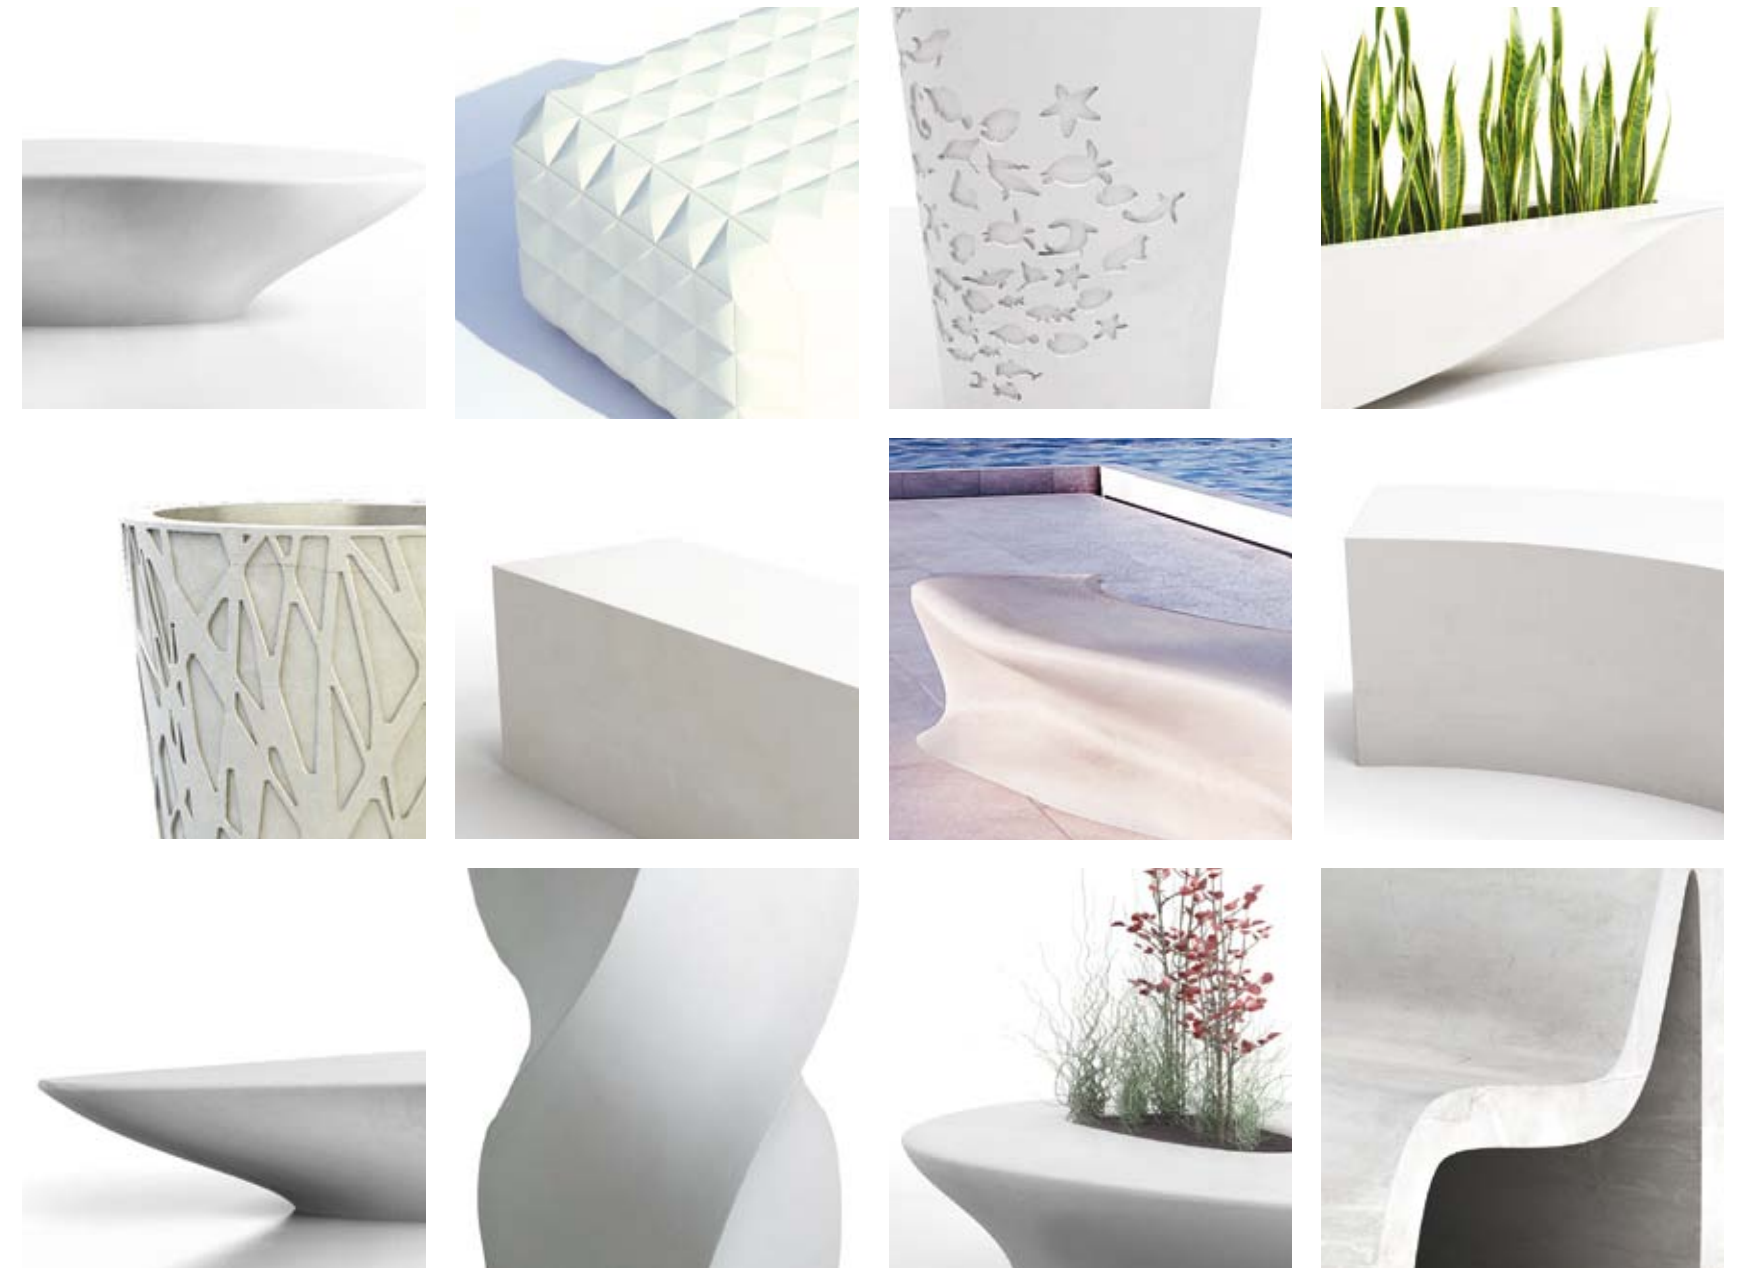

FRAME

ALTEZZA/ HEIGHT/HAUTEUR	PROFONDITÀ/ WIDTH/PROFONDEUR	LUNGHEZZA/ LENGTH/LONGUEUR
2900	3300	6300

Designer: Stéphane Chapelet

FRAME

STONE COLLECTIONS

COLLEZIONI IN PIETRA
COLLECTIONS DE PIERRE

LAB23

EMME BENCH