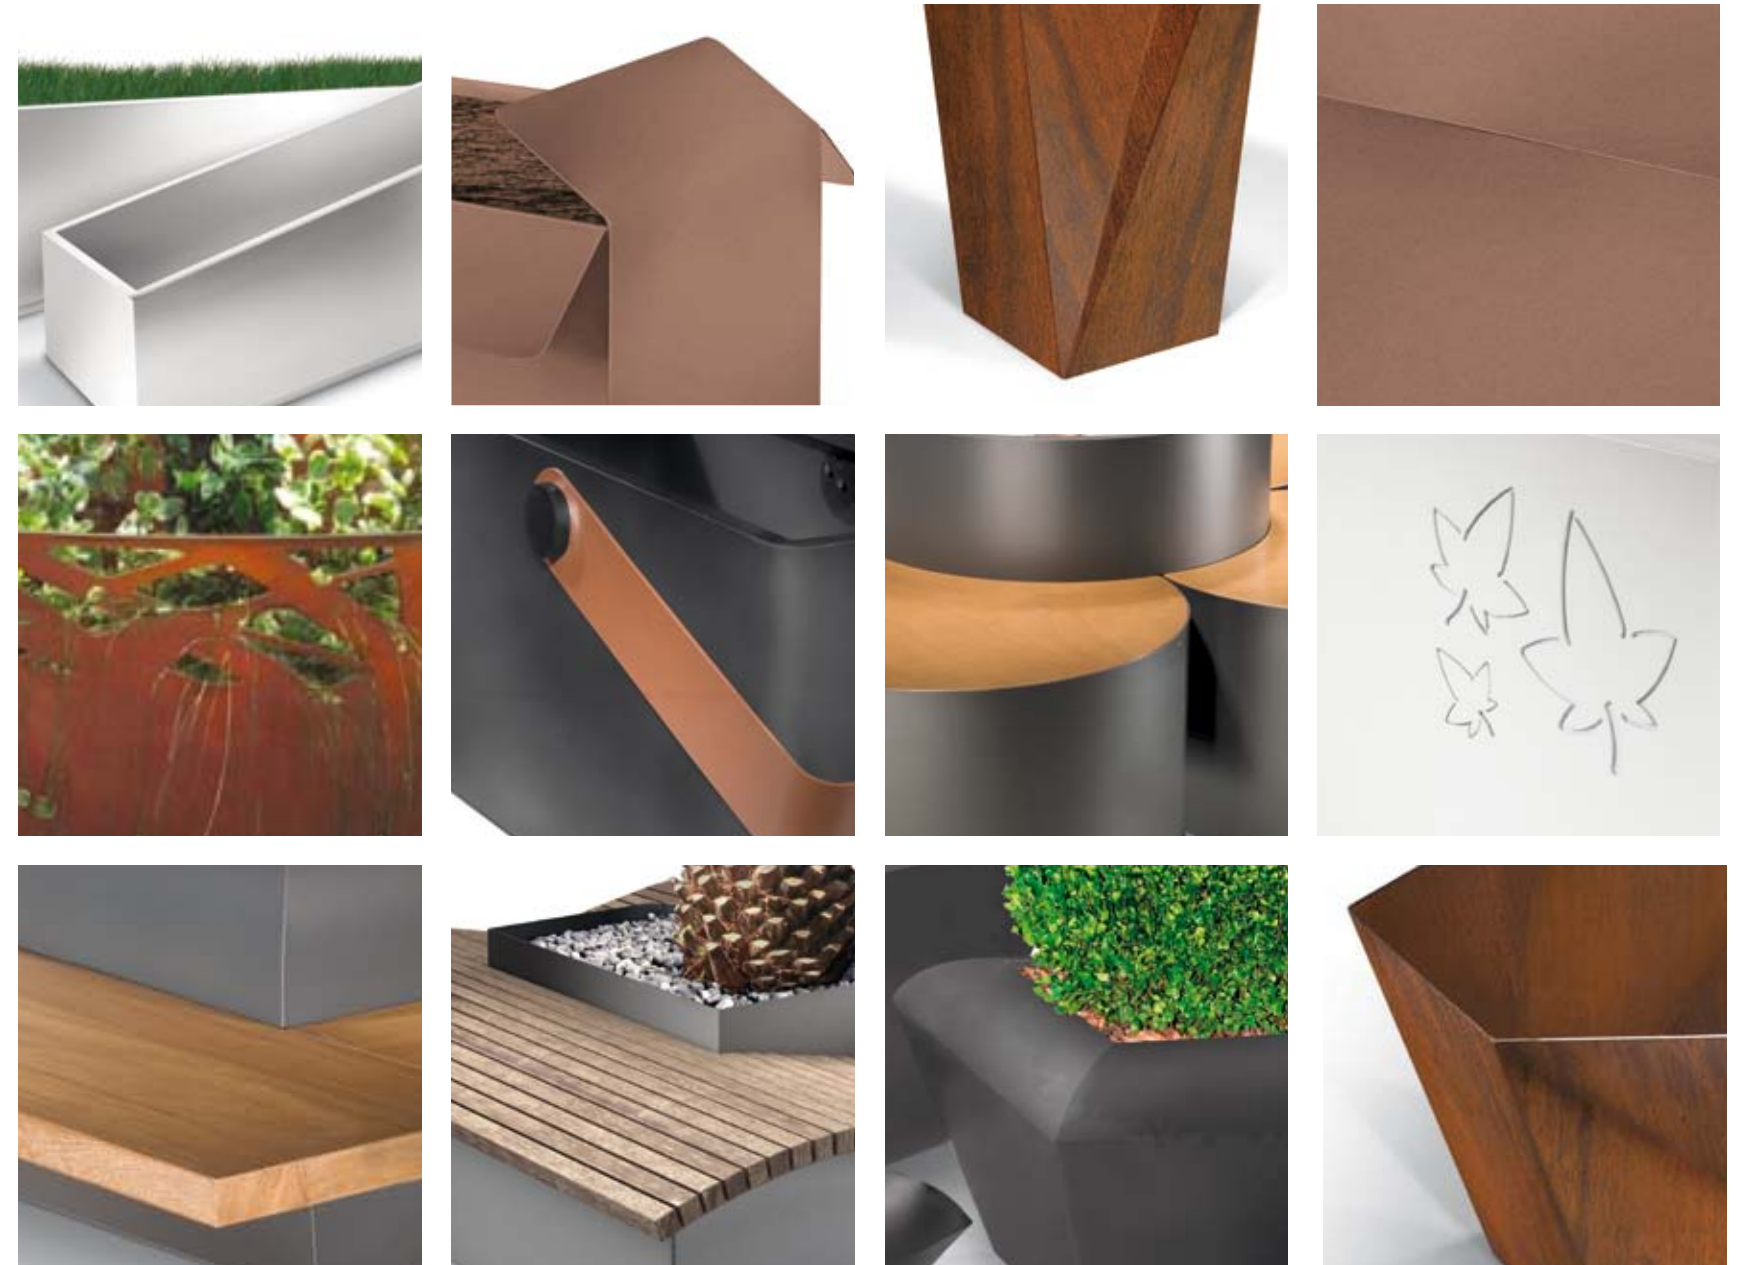

PLAN TERS

FIORIERE
JARDINIÈRES