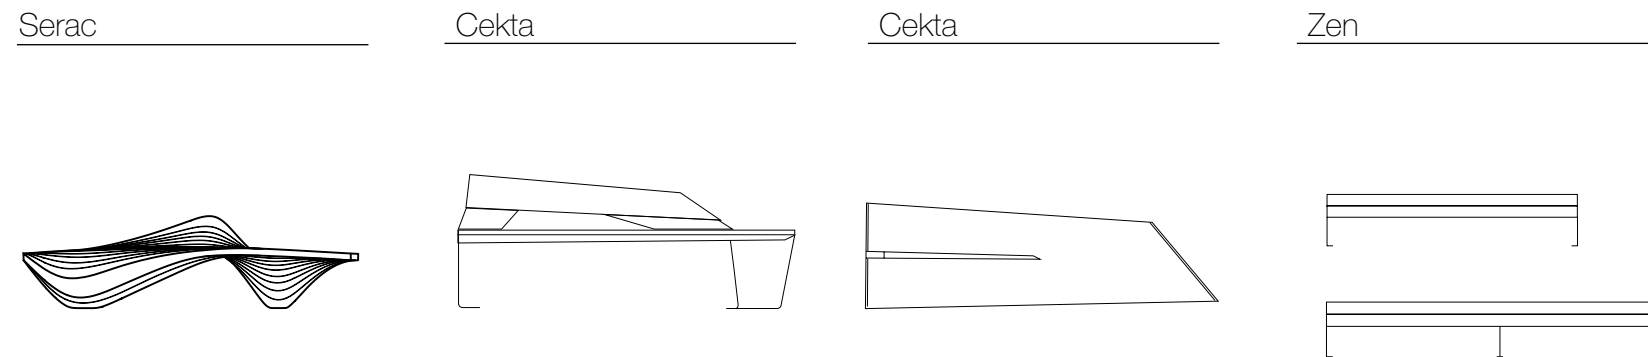

TECHNICAL DRAWINGS

DISEGNI TECNICI
DESSINS TECHNIQUES

TECHNICAL DRAWINGS

DIMENSIONI - SIZE - DIMENSIONS

PRODOTTO/ PRODUCT/PRODUIT	ALTEZZA/ HEIGHT/HAUTEUR	PROFONDITÀ/ WIDTH/PROFONDEUR	LUNGHEZZA/ LENGTH/LONGUEUR	PRODOTTO/ PRODUCT/PRODUIT	ALTEZZA/ HEIGHT/HAUTEUR	PROFONDITÀ/ WIDTH/PROFONDEUR	LUNGHEZZA/ LENGTH/LONGUEUR
Serac	450/750 (backrest)	800	2500	Zen (backrest)	780	500	2000/3000
Cekta (backrest)	820	730	2050	Fly	450	800	2000
Cekta	450	630	2050	Stretch	730	450	2000
Zen	450	500	2000/3000	Freedom	450	600	2000