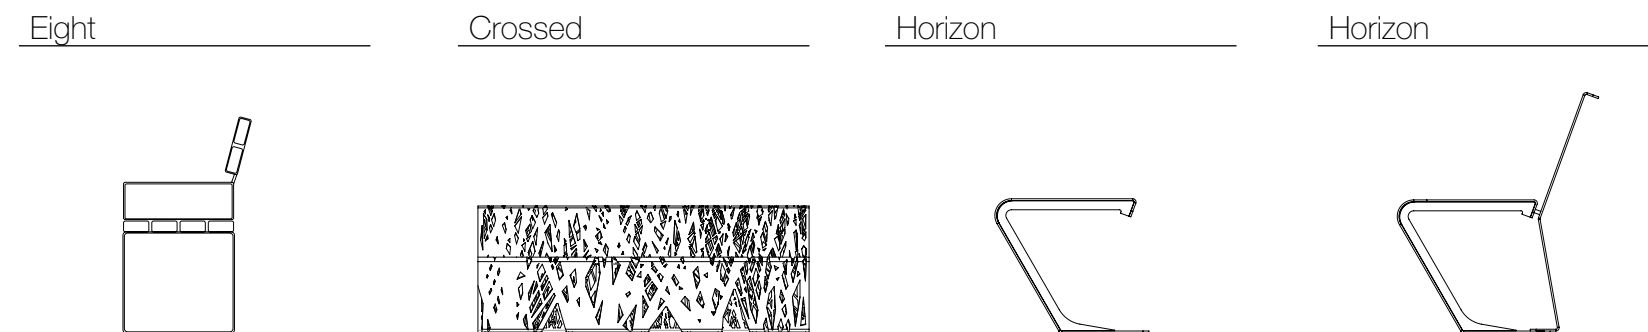

DISEGNI TECNICI - DESSINS TECHNIQUES

DIMENSIONI - SIZE - DIMENSIONS

PRODOTTO/ PRODUCT/PRODUIT	ALTEZZA/ HEIGHT/HAUTEUR	PROFONDITÀ/ WIDTH/PROFONDEUR	LUNGHEZZA/ LENGTH/LONGUEUR	PRODOTTO/ PRODUCT/PRODUIT	ALTEZZA/ HEIGHT/HAUTEUR	PROFONDITÀ/ WIDTH/PROFONDEUR	LUNGHEZZA/ LENGTH/LONGUEUR
Paper	450	500	1800	Eight	865	450	1800
Wall	330 (backrest)	500	2000	Crossed bench	720	660	1900
Bench	780	580	1800	Horizon	430	450	1800
Eight	450/600	450	1800	Horizon (backrest)	760	680	1800

Disegni

Draws

Dessins