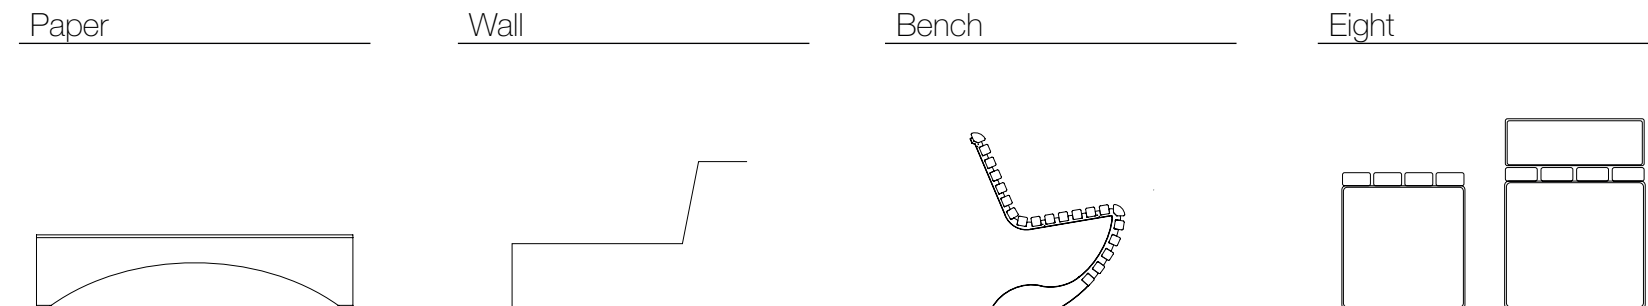

DISEGNI TECNICI - DESSINS TECHNIQUES

DIMENSIONI - SIZE - DIMENSIONS

PRODOTTO/ PRODUCT/PRODUIT	ALTEZZA/ HEIGHT/HAUTEUR	PROFONDITÀ/ WIDTH/PROFONDEUR	LUNGHEZZA/ LENGTH/LONGUEUR	PRODOTTO/ PRODUCT/PRODUIT	ALTEZZA/ HEIGHT/HAUTEUR	PROFONDITÀ/ WIDTH/PROFONDEUR	LUNGHEZZA/ LENGTH/LONGUEUR
Paper	450	500	1800	Eight	865	450	1800
Wall	330 (backrest)	500	2000	Crossed bench	720	660	1900
Bench	780	580	1800	Horizon	430	450	1800
Eight	450/600	450	1800	Horizon (backrest)	760	680	1800

Disegni

Draws

Dessins