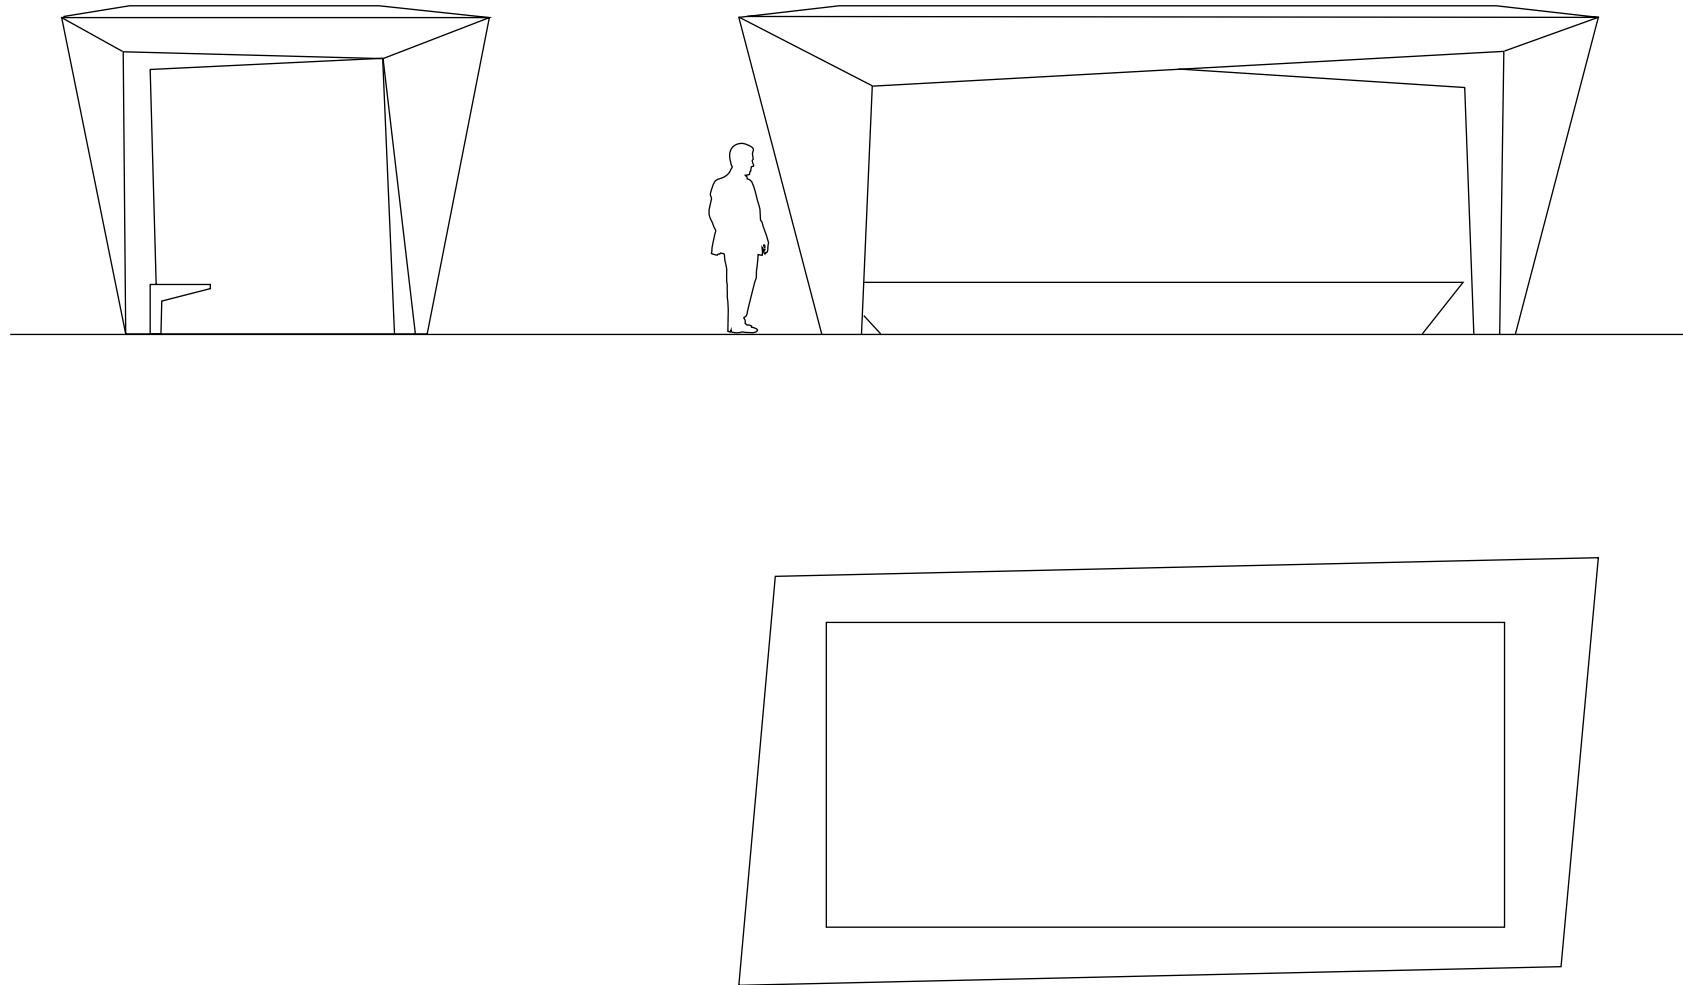

Abribus

LAB23

10

141

PURE

ALTEZZA/ HEIGHT/HAUTEUR	PROFONDITÀ/ WIDTH/PROFONDEUR	LUNGHEZZA/ LENGTH/LONGUEUR
2700	2500	6000

Designer: Stéphane Chapelet

PURE