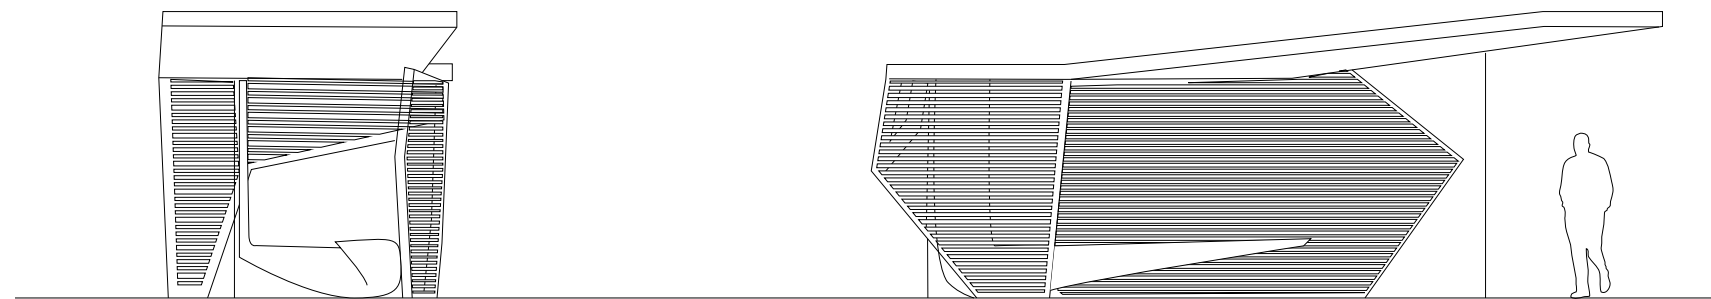

PERSIENNES

ALTEZZA/ HEIGHT/HAUTEUR	PROFONDITÀ/ WIDTH/PROFONDEUR	LUNGHEZZA/ LENGTH/LONGUEUR
3000	2100	8400

LAB23

Designer: Stéphane Chapelet