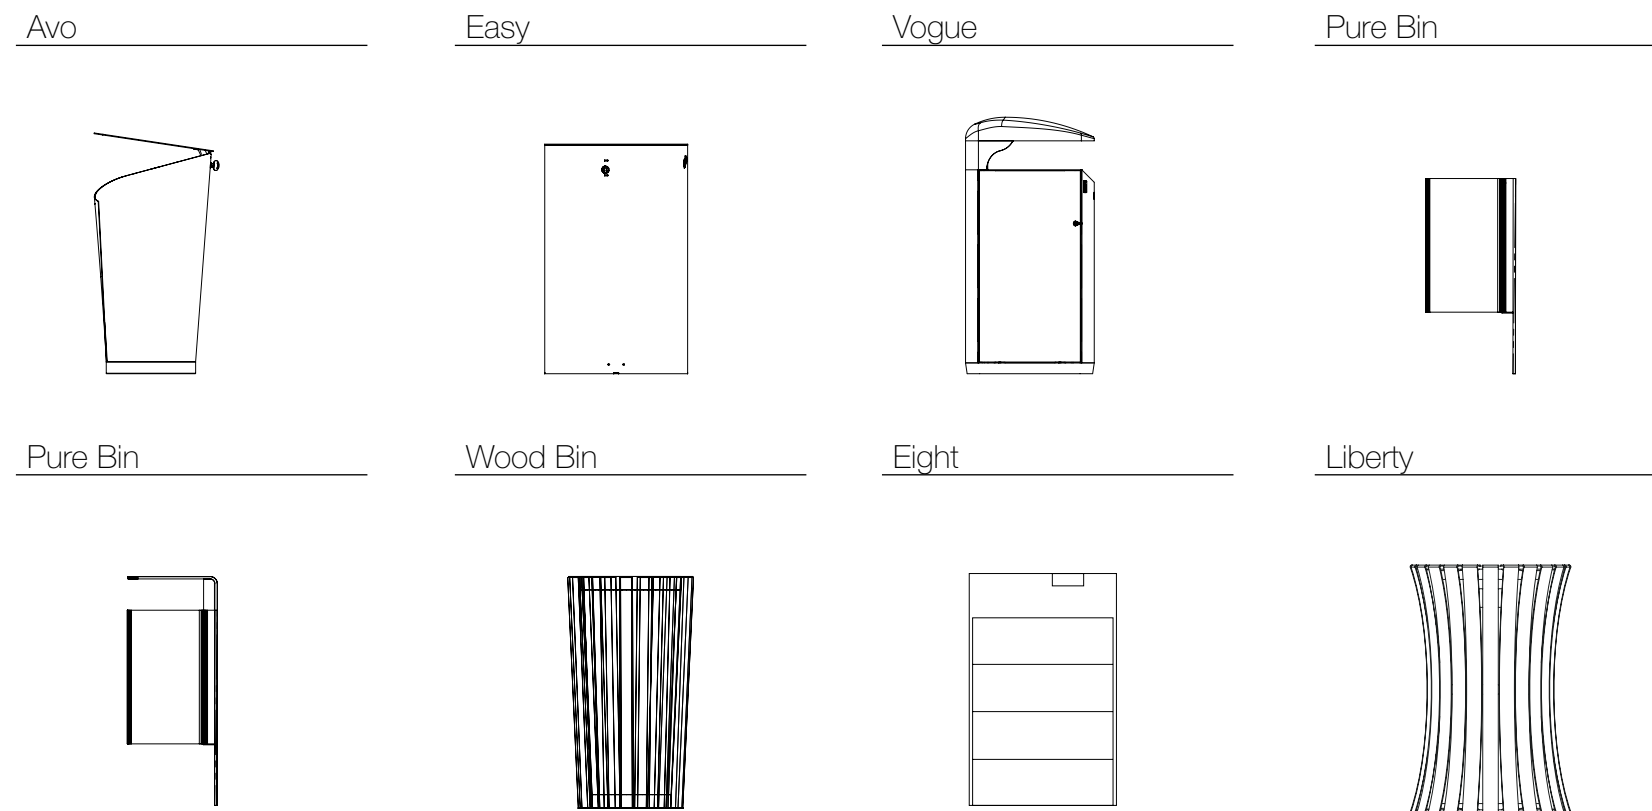

DISEGNI TECNICI - DESSINS TECHNIQUES

Time

Hook

Coral Bin

Coral Cover Bin

Pebbles Maxi

Pebbles Mini

Crossed Bin

Stile

DIMENSIONI - SIZE - DIMENSIONS

PRODOTTO/ PRODUCT/PRODUIT	ALTEZZA/ HEIGHT/HAUTEUR	PROFONDITÀ/ WIDTH/PROFONDEUR	LUNGHEZZA/ LENGTH/LONGUEUR	LT	PRODOTTO/ PRODUCT/PRODUIT	ALTEZZA/ HEIGHT/HAUTEUR	PROFONDITÀ/ WIDTH/PROFONDEUR	LUNGHEZZA/ LENGTH/LONGUEUR	LT
Time	1200	200	200	-	Pebbles Maxi	900	400	600	100x2
Hook	1000	100	300	-	Pebbles Mini	900	400	450	50x2
Coral Bin	800	Ø 460	-	100	Crossed Bin	755	Ø 330 - 490	-	60
Coral Cover Bin	1300	550	550	120/150 Lt	Stile	800	Ø 460	-	100

Disegni

Draws

Dessins

TECHNICAL DRAWINGS

DIMENSIONI - SIZE - DIMENSIONS

PRODOTTO/ PRODUCT/PRODUIT	ALTEZZA/ HEIGHT/HAUTEUR	PROFONDITÀ/ WIDTH/PROFONDEUR	LUNGHEZZA/ LENGTH/LONGUEUR	LT	PRODOTTO/ PRODUCT/PRODUIT	ALTEZZA/ HEIGHT/HAUTEUR	PROFONDITÀ/ WIDTH/PROFONDEUR	LUNGHEZZA/ LENGTH/LONGUEUR	LT
Avo	1050	Ø 400-500	-	90	Pure Bin	940	312	369	50
Easy	800	Ø 460	-	100	Wood Bin	860	Ø 460	-	50
Vogue	1200	400	600	110	Eight	900	250	500	70
Pure Bin	800	312	369	50	Liberty	795	Ø 500	-	80