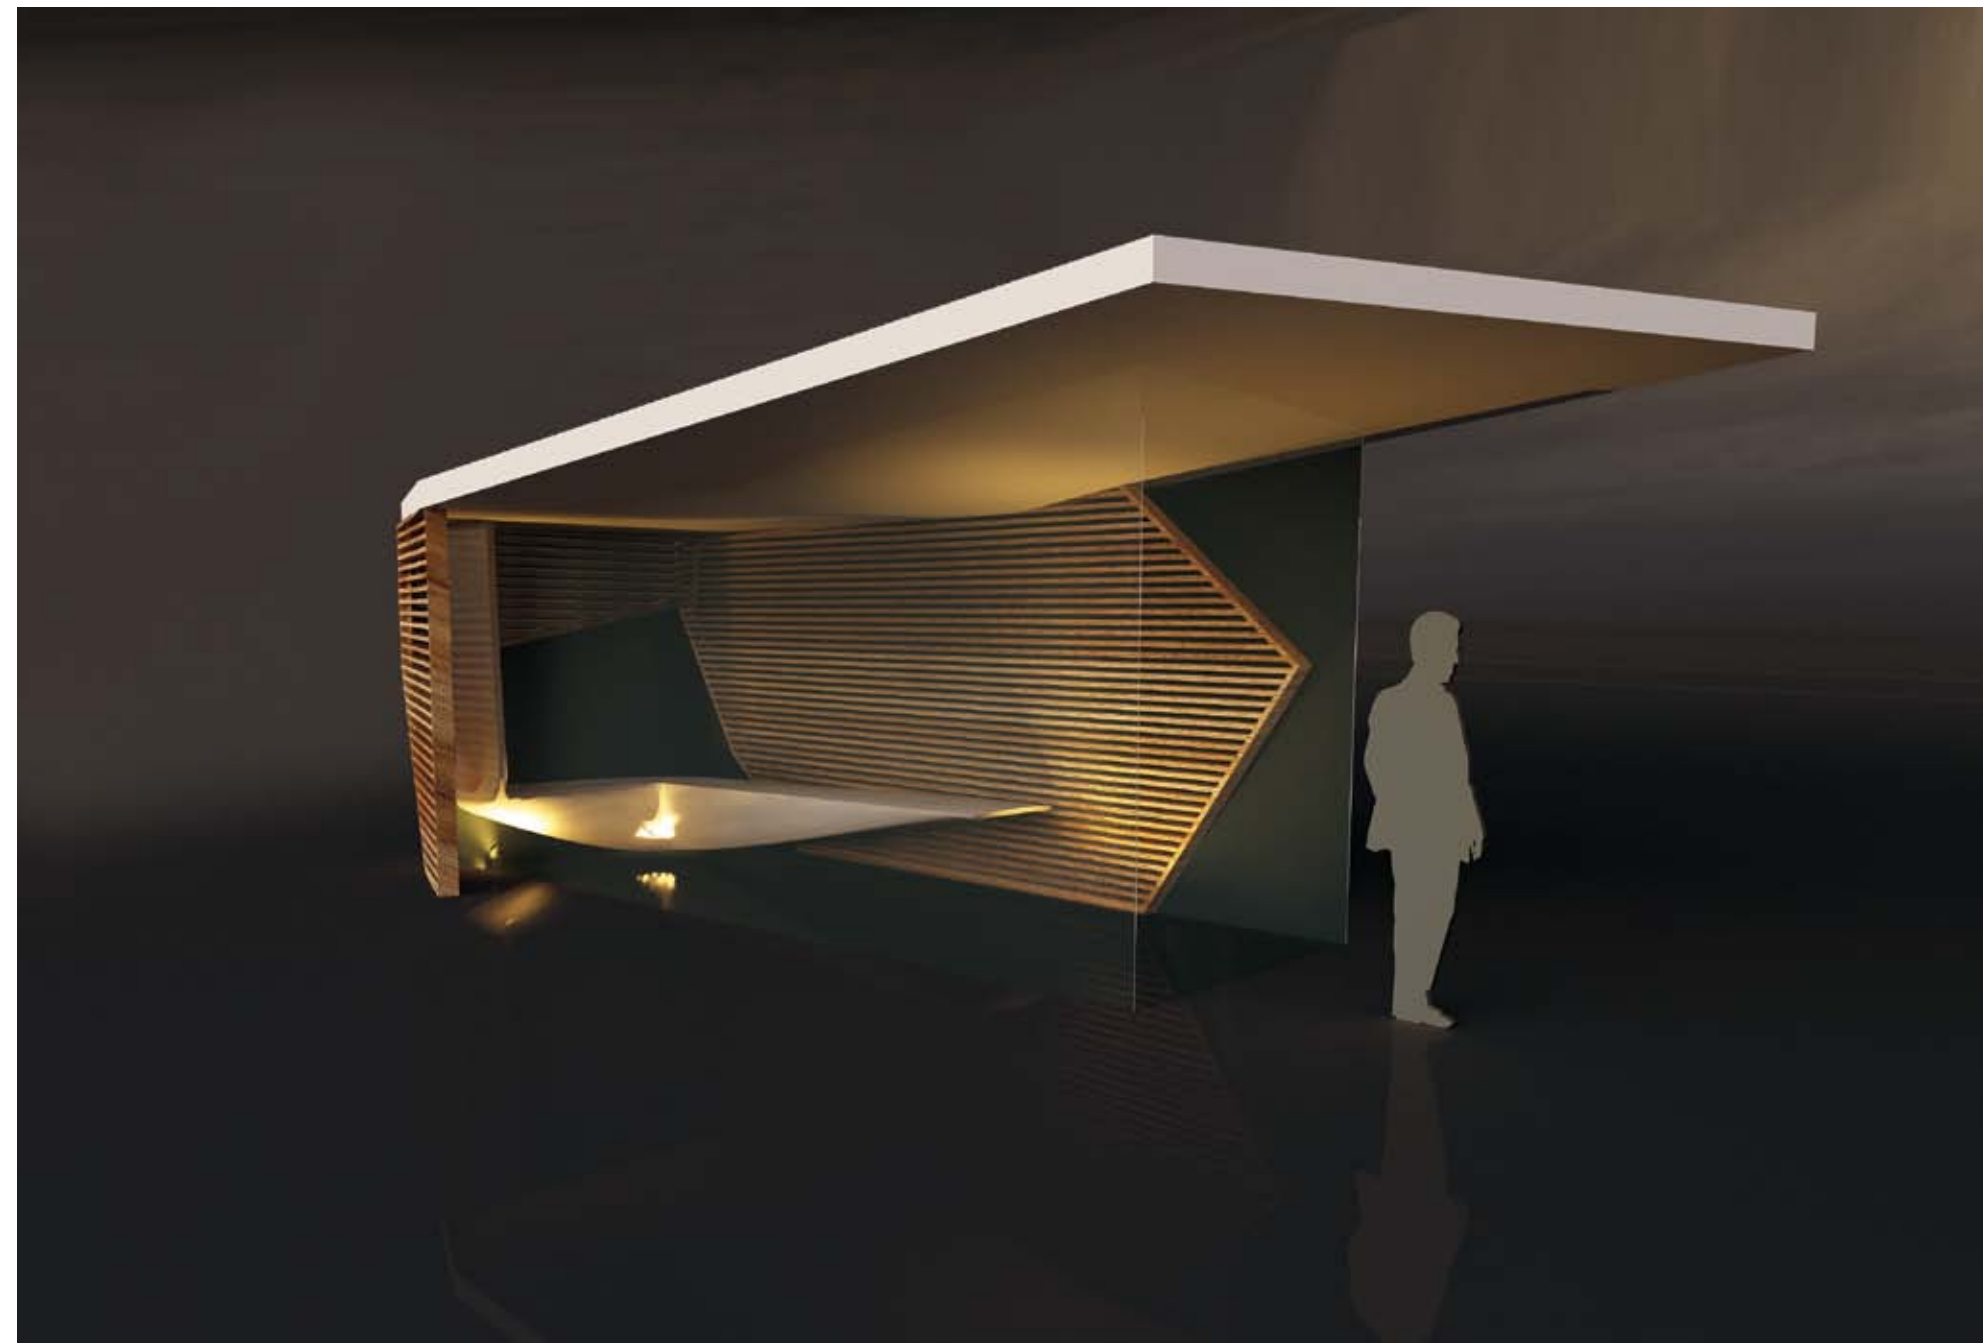

SANARY

PERSIENNES

ALTEZZA/ HEIGHT/HAUTEUR	PROFONDITÀ/ WIDTH/PROFONDEUR	LUNGHEZZA/ LENGTH/LONGUEUR
3000	2100	8400

LAB23

Designer: Stéphane Chapelet

PERSIENNES

Pensiline

Shelters