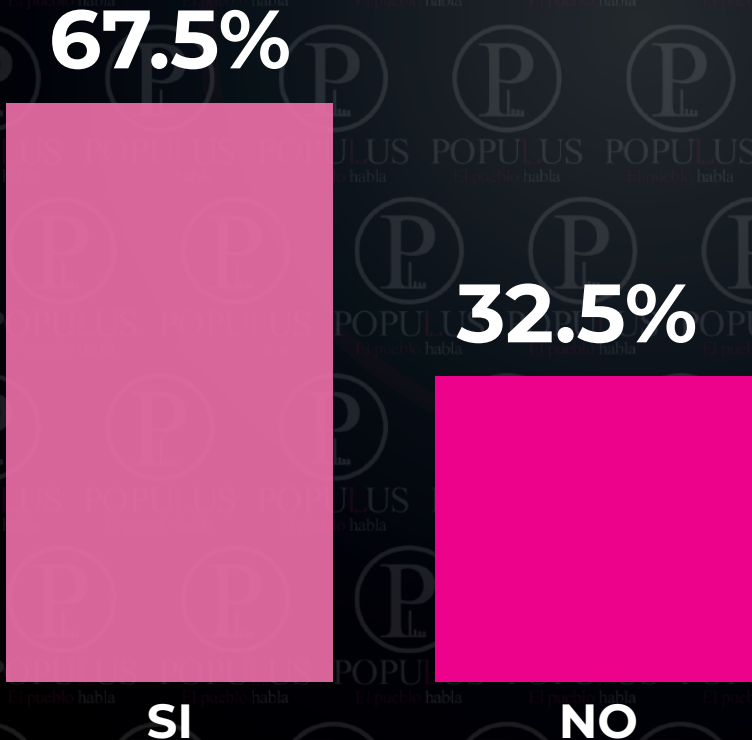

POPULUS

El pueblo habla

Populus Mx

@populusmx

Populus Mx

¿Está usted de acuerdo con la reelección de Alejandro Moreno en la dirigencia nacional del PRI?

(Pregunta realizada únicamente a quien dijo ser simpatizante del PRI).

CONFORMIDAD SOBRE LAS DIRIGENCIAS DE LOS PARTIDOS POLITICOS

Fecha de levantamiento: 31 de julio de 2024

POPULUS
El pueblo habla

Populus Mx

@populusmx

Populus Mx

¿Tiene usted la esperanza que el PRI vuelva a ser un partido fuerte?

(Pregunta realizada únicamente a quien dijo ser simpatizante del PRI).

POPULUS
El pueblo habla

CONFORMIDAD SOBRE LAS DIRIGENCIAS DE LOS PARTIDOS POLITICOS

Fecha de levantamiento: 31 de julio de 2024

Muestreo: 1000

Población objetivo: Ciudadanas y ciudadanos de la República

Mexicana que dicen tener de 18 años en adelante

Nivel de confianza: 95%

Margen de error: $\geq 4\%$

Encuesta realizada en: República Mexicana

Responsable de la publicación: Armando Rodríguez