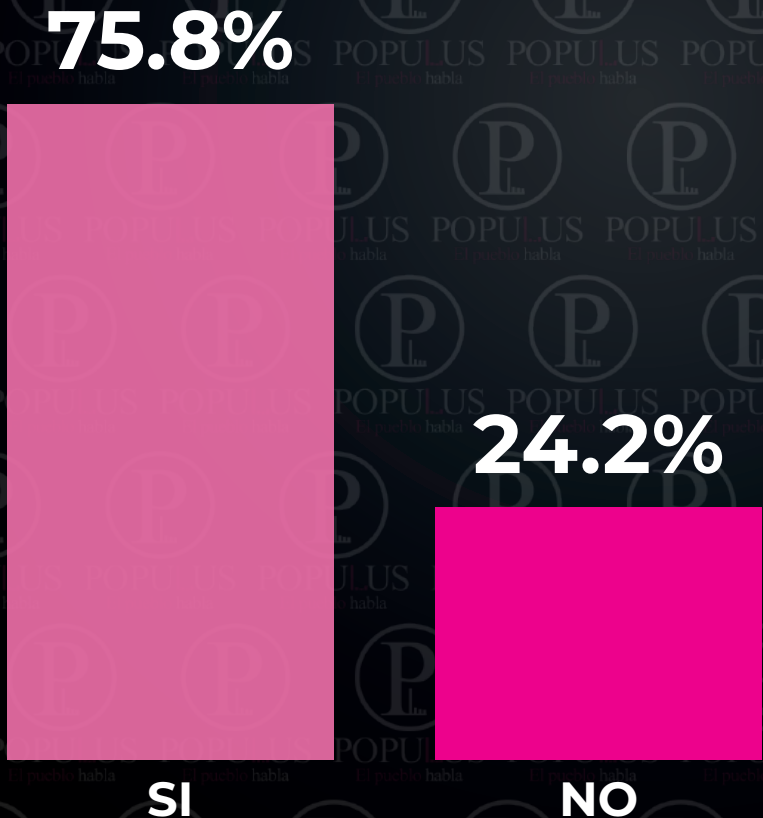

POPULUS
El pueblo habla

Populus Mx

@populusmx

Populus Mx

¿Es usted simpatizante del Partido Revolucionario Institucional?

CONFORMIDAD SOBRE LAS DIRIGENCIAS DE LOS PARTIDOS POLITICOS

Fecha de levantamiento: 31 de julio de 2024

POPULUS

El pueblo habla

Populus Mx

@populusmx

Populus Mx

¿Está usted de acuerdo con la reelección de Alejandro Moreno en la dirigencia nacional del PRI?

(Pregunta realizada únicamente a quien dijo ser simpatizante del PRI).

CONFORMIDAD SOBRE LAS DIRIGENCIAS DE LOS PARTIDOS POLITICOS

Fecha de levantamiento: 31 de julio de 2024

POPULUS
El pueblo habla

Populus Mx

@populusmx

Populus Mx

¿Tiene usted la esperanza que el PRI vuelva a ser un partido fuerte?

(Pregunta realizada únicamente a quien dijo ser simpatizante del PRI).

POPULUS
El pueblo habla

CONFORMIDAD SOBRE LAS DIRIGENCIAS DE LOS PARTIDOS POLITICOS

Fecha de levantamiento: 31 de julio de 2024

Muestreo: 1000