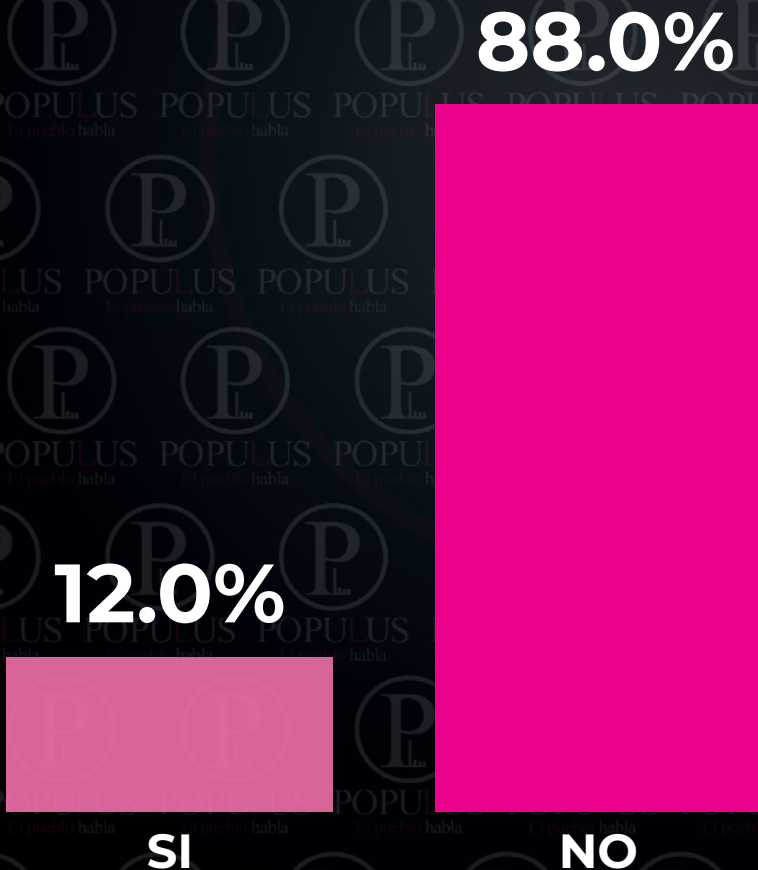

A collage of black and white photographs of men in suits, some smiling and some serious, arranged in a layered, overlapping fashion. A large pink triangle is overlaid on the left side of the collage.

ENCUESTA

POPULUS
El pueblo habla

Populus Mx

@populusmx

Populus Mx

¿Es usted simpatizante del Partido Revolucionario Institucional?

CONFORMIDAD SOBRE LAS DIRIGENCIAS DE LOS PARTIDOS POLITICOS

Fecha de levantamiento: 31 de julio de 2024

POPULUS

El pueblo habla

Populus Mx

@populusmx

Populus Mx

¿Está usted de acuerdo con la reelección de Alejandro Moreno en la dirigencia nacional del PRI?

(Pregunta realizada únicamente a quien dijo ser simpatizante del PRI).

(Pregunta realizada únicamente a quien dijo ser simpatizante del PRI).

POPULUS
El pueblo habla

CONFORMIDAD SOBRE LAS DIRIGENCIAS DE LOS PARTIDOS POLITICOS

Fecha de levantamiento: 31 de julio de 2024

Muestreo: 1000