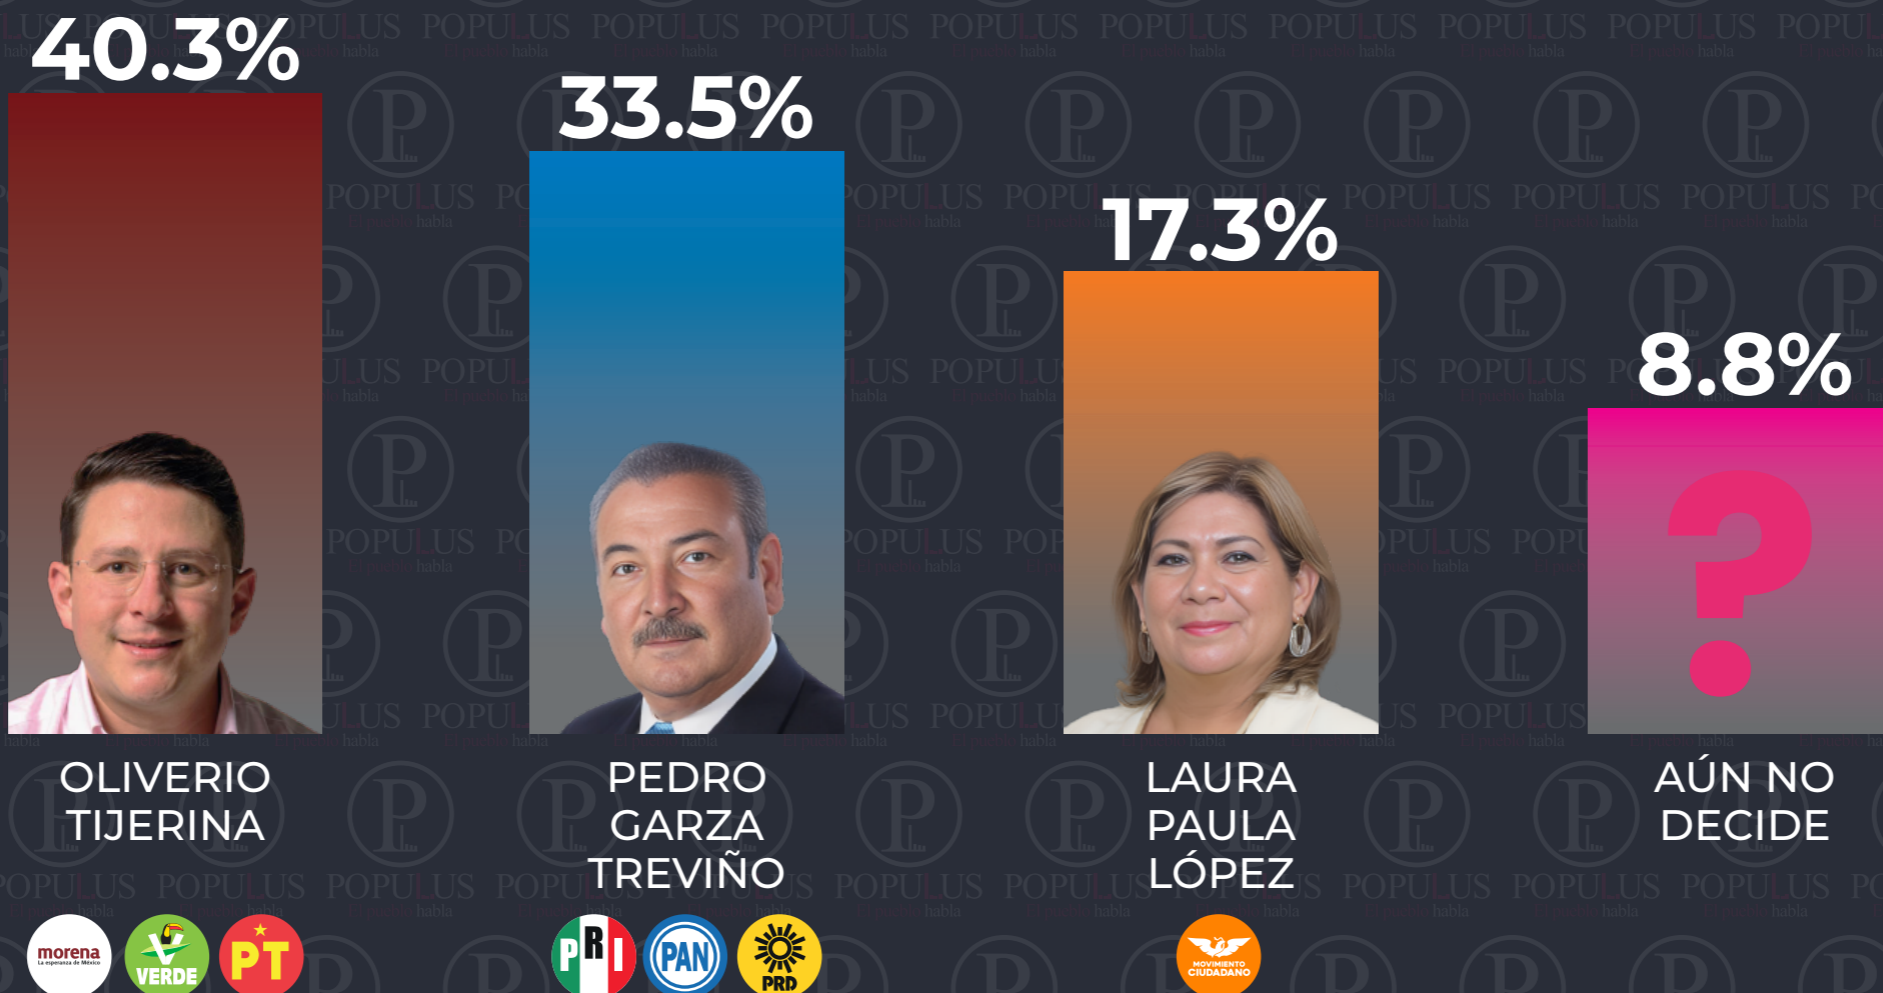

POPULUS
El pueblo habla

21/04/2024

INTENCIÓN DE VOTO

DISTRITO 11

NUEVO LEÓN 2024

INTENCIÓN DE VOTO ENTRE LOS CANDIDATOS DIPUTADO FEDERAL DISTRITO 11, NUEVO LEÓN

Fecha de levantamiento: 21 de abril de 2024

Si hoy fuera la elección para Diputado(a) Federal del Distrito 11
Nuevo León, ¿por qué partido o candidato(a) votaría usted?

Facebook: Populus Mx
Instagram: @populusmx
X: Populus Mx

INTENCIÓN DE VOTO ENTRE LOS CANDIDATOS DIPUTADO FEDERAL DISTRITO 11, NUEVO LEÓN

Fecha de levantamiento: 21 de abril de 2024

Muestreo: **600**

Población objetivo: **Mexicanas y mexicanos de 18 años en adelante**