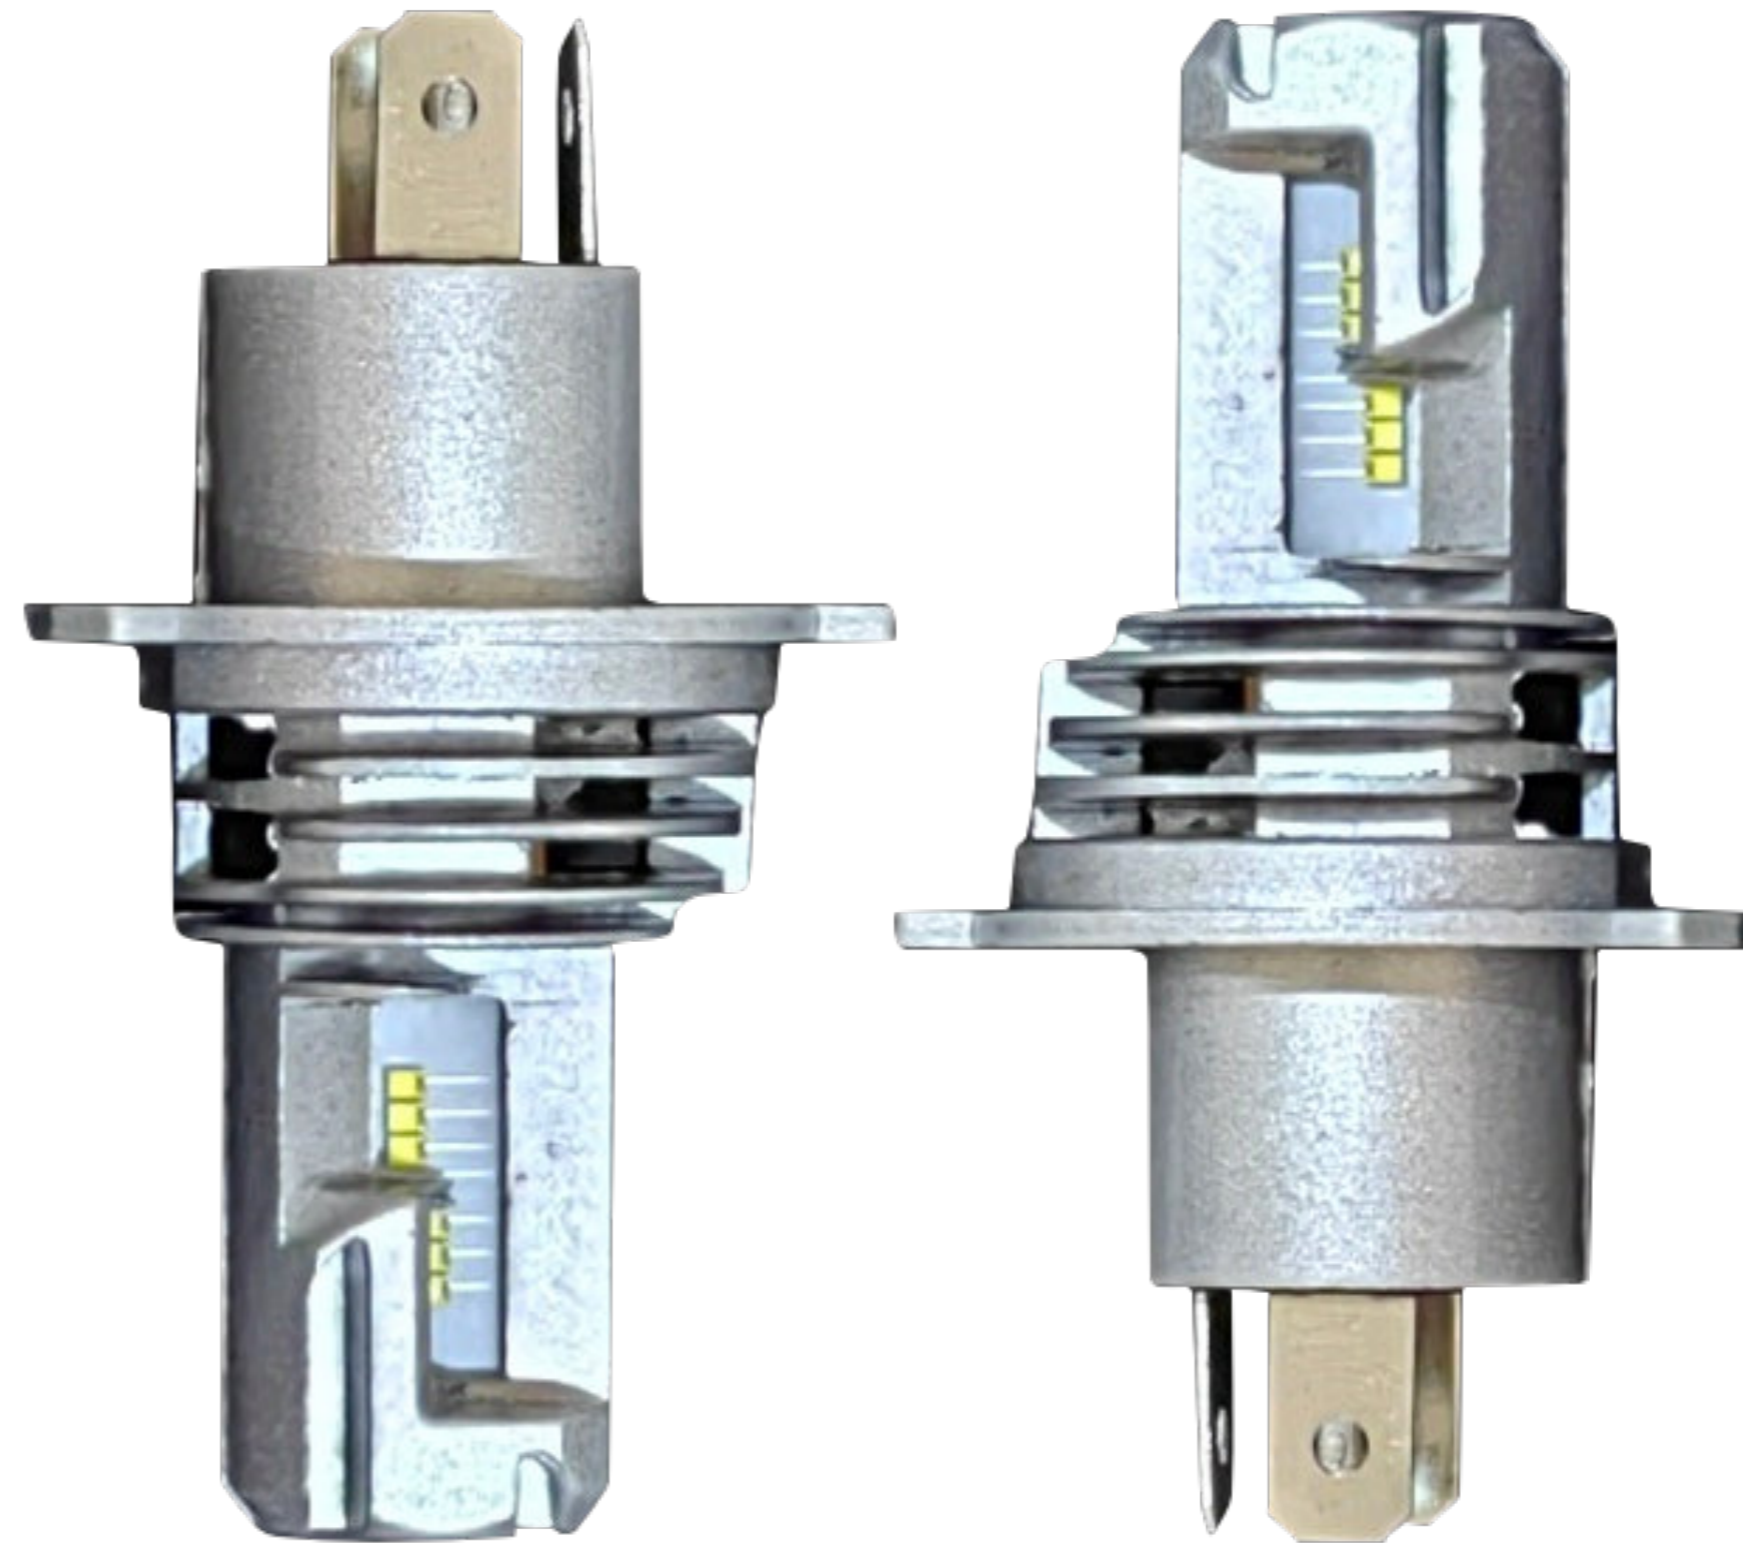

PILAR DE VENTANA
CROMADO TOYOTA
HILUX VICHO CHAMP

KQD-3550

DECORATIVO FRONTAL
(CACHETERO) TOYOTA
HI-ACE 2015-ON

TW-4A-9005

BOMBILLA PARA SILVIN
LED M4 9005 12000 LM
60W

TW-M3H4

BOMBILLA PARA SILVIN
LED M3 H4 9005 24000LM
80W

TW-4A-H1

BOMBILLA PARA SILVIN
LED M4 H1 5600LM 6000K
60W

TW-4A-H4

BOMBILLA PARA SILVIN
LED M4 H4 12000 LM
60W

TW-4A-9006

BOMBILLA PARA SILVIN
LED M4 9006 12000 LM
60W

TW-4A-H11

BOMBILLA PARA SILVIN
LED M4 H11 12000 LM
60W