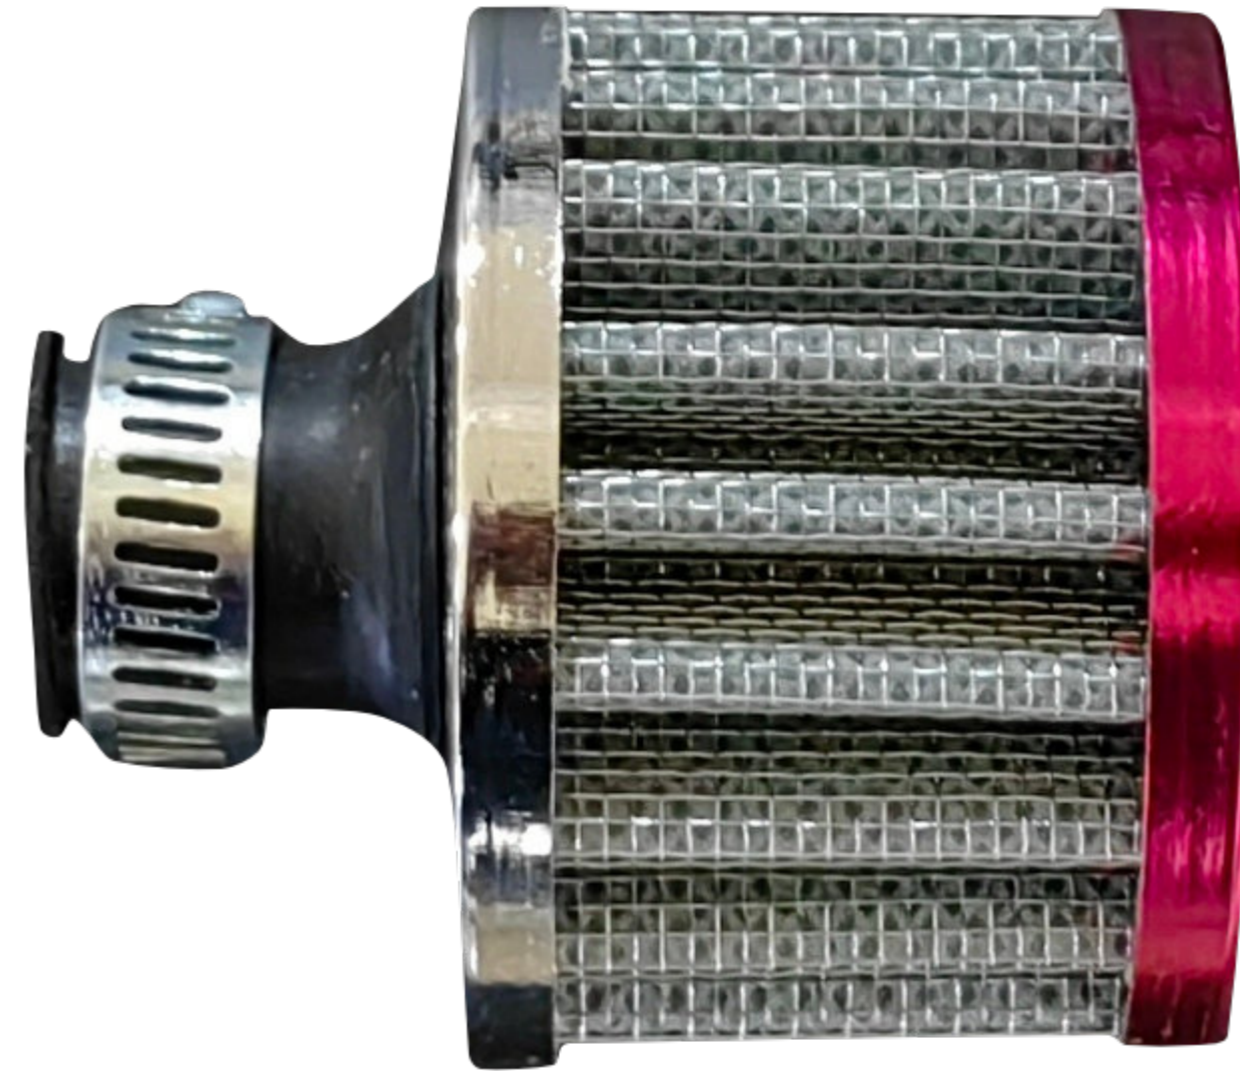

ZH-463
ADAPTADOR SPARCO
MORADO

C

MARCO PARA PLACA

- LED VERDE GTR-500 / **469-LEDG**

- LED BLANCO GTR-500 / **469-LEDW**

MAF-04-PK
FILTRO RESPIRADRO
ROSADO

LMACS-1496
CHAMOIS 8"X12"
GTR-500

QRBF-01BK
SUJETADOR DE BUMPER
NEGRO GTR-500