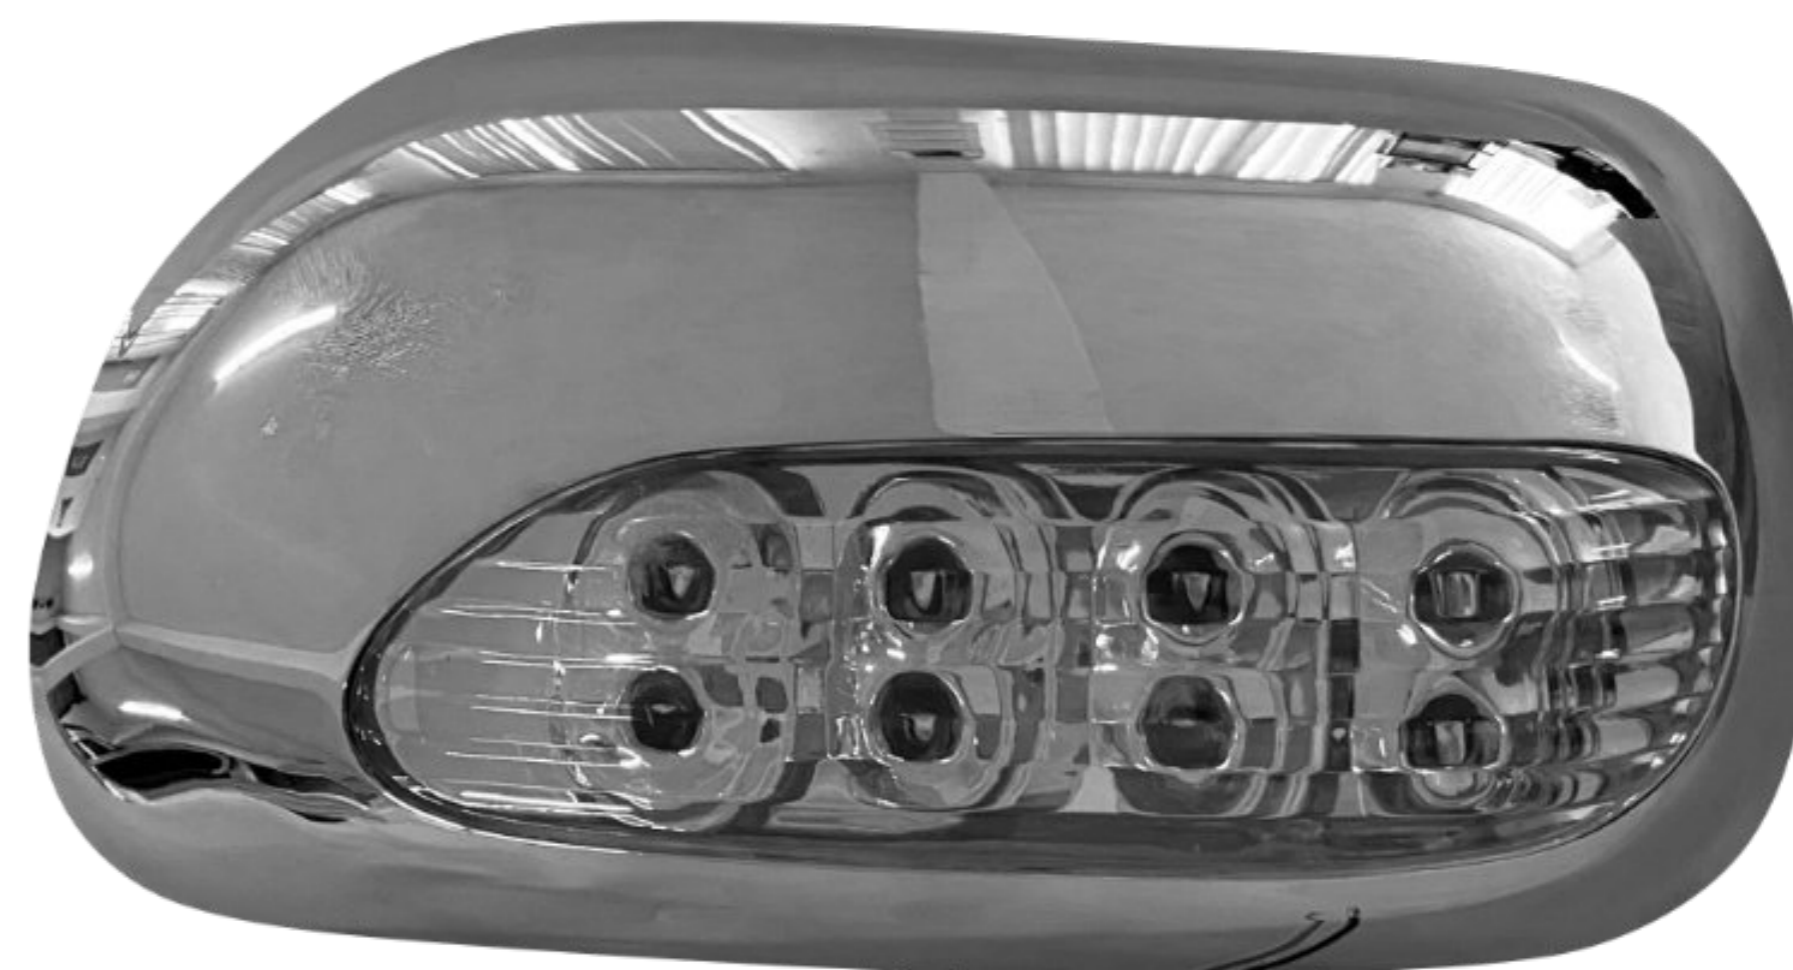

008605C

PROTECTOR DE ESPEJO
TOYOTA COROLLA ALTIS
2003-2005

HENRY'S DISTRIBUTIONS