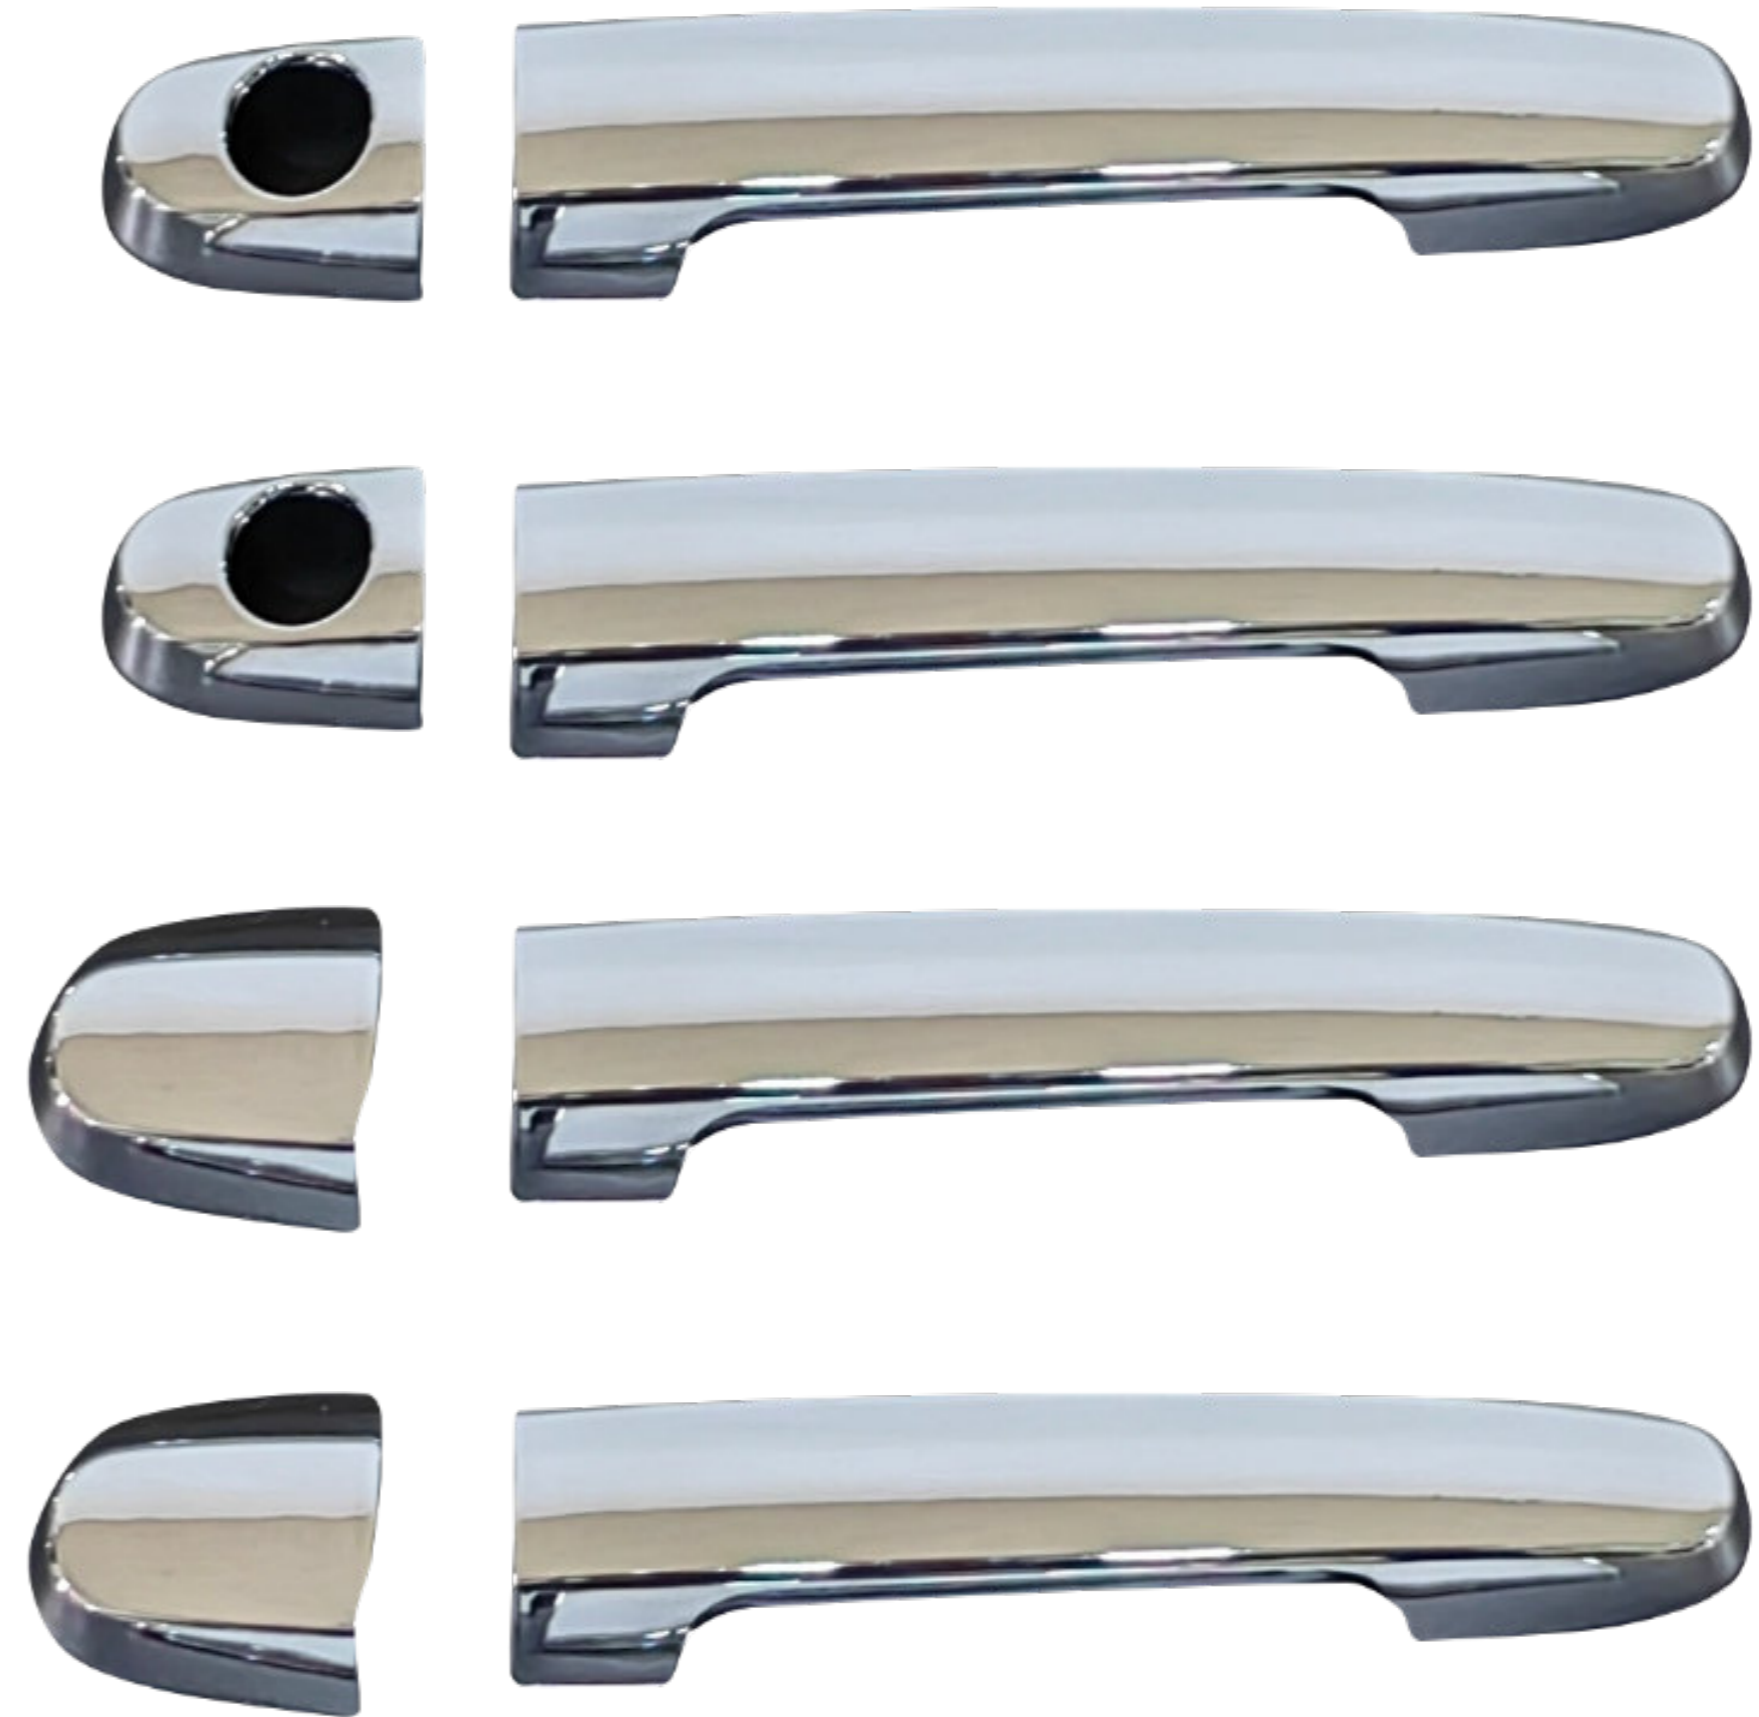

TAPÓN

PARA TANQUE DE
GASOLINA CON
LLAVE

HENRY'S DISTRIBUTIONS

GF-467PCS
KIT DE GRAPAS
PARA BUMPER 467
PIEZAS

KQD-3181CH

COVERTOR PARA
MANECILLA
CROMO 8 PZS
TOYOTA HILUX
VIGO

KQD-3307ACH
COVERTOR PARA
MANECILLA CROMO
8 PZS
TOYOTA HILUX REVO