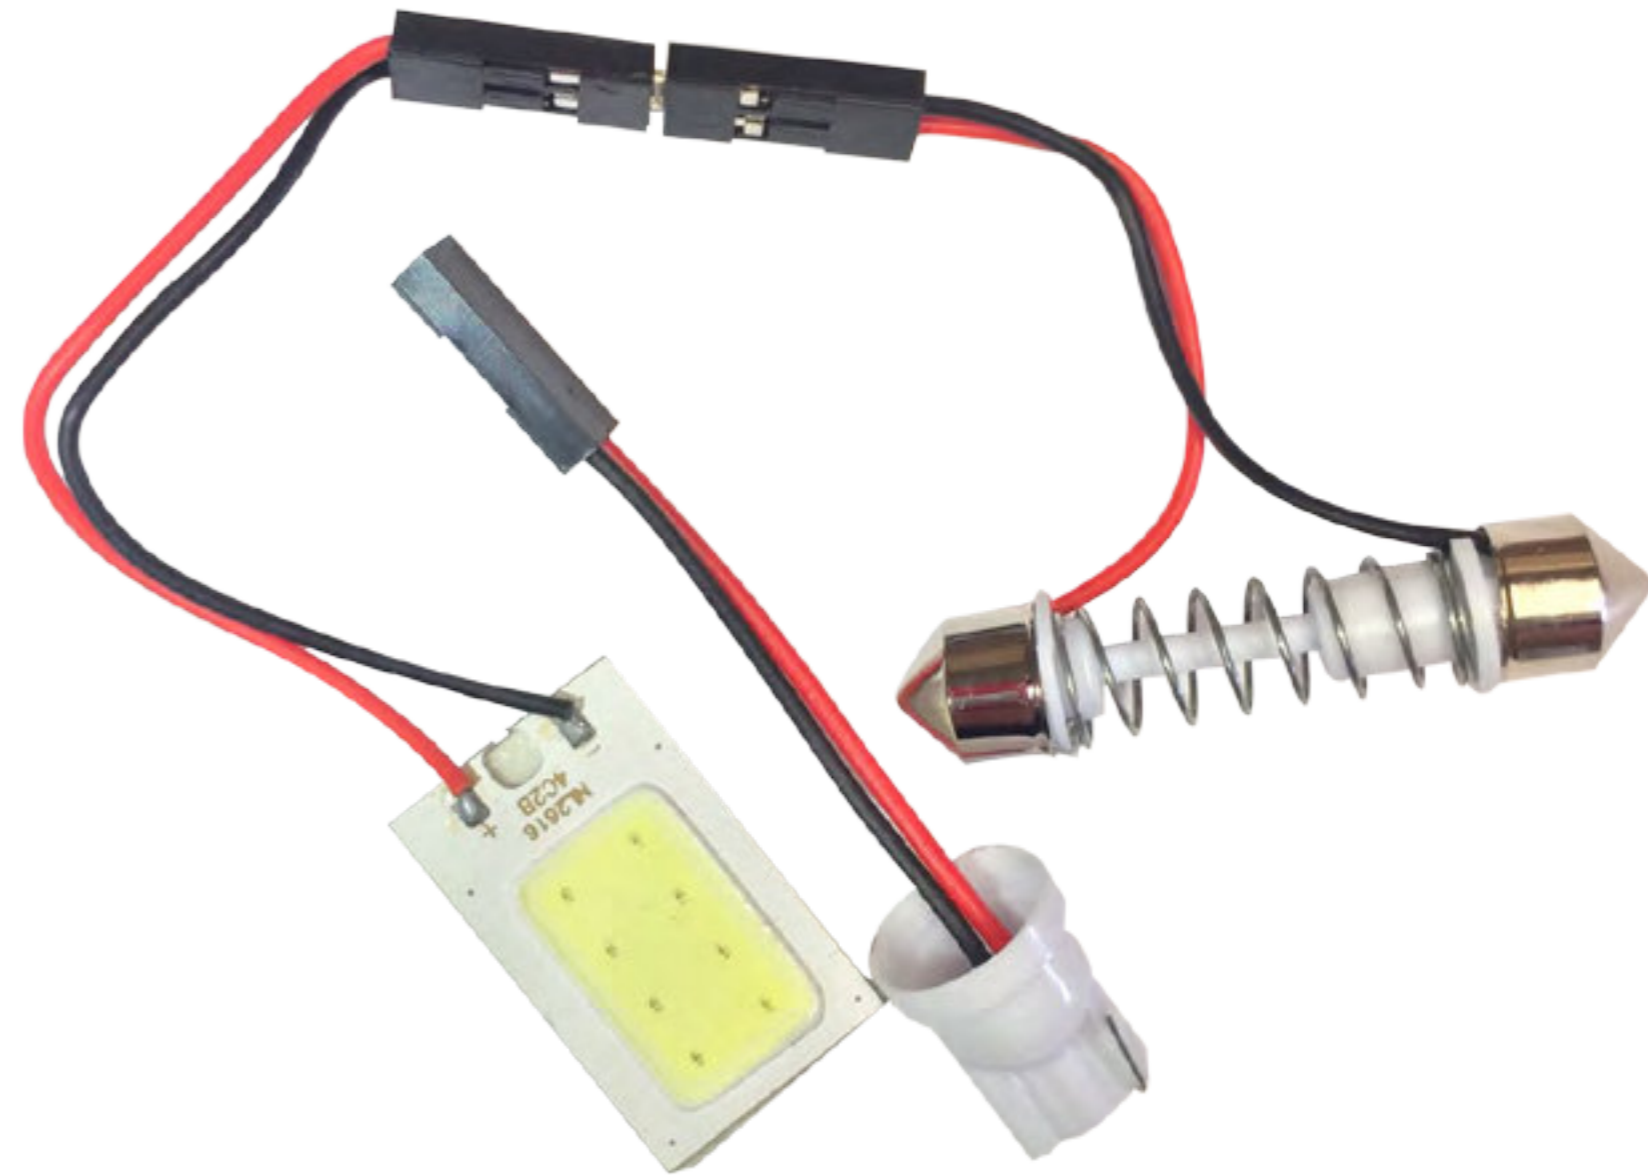

MEDIDA: 12*1.25

HENRY'S DISTRIBUTIONS

HT 3001
ENCENDEDOR:
PARA CIGARRO
CON LUZ
UNIVERSAL

LB08W

BOMBILLA DE INTERIOR:

LED REDONDA
PARA VEHICULO

YU 60906 18

BOMBILLA DE INTERIOR:

LED SUPER NOVA
PARA VEHICULO

HENRY'S DISTRIBUTIONS

LB06W

BOMBILLA DE INTERIOR:

LED T-10

2PIEZAS P/PAQUETE

PARA VEHICULO

HENRY'S DISTRIBUTIONS