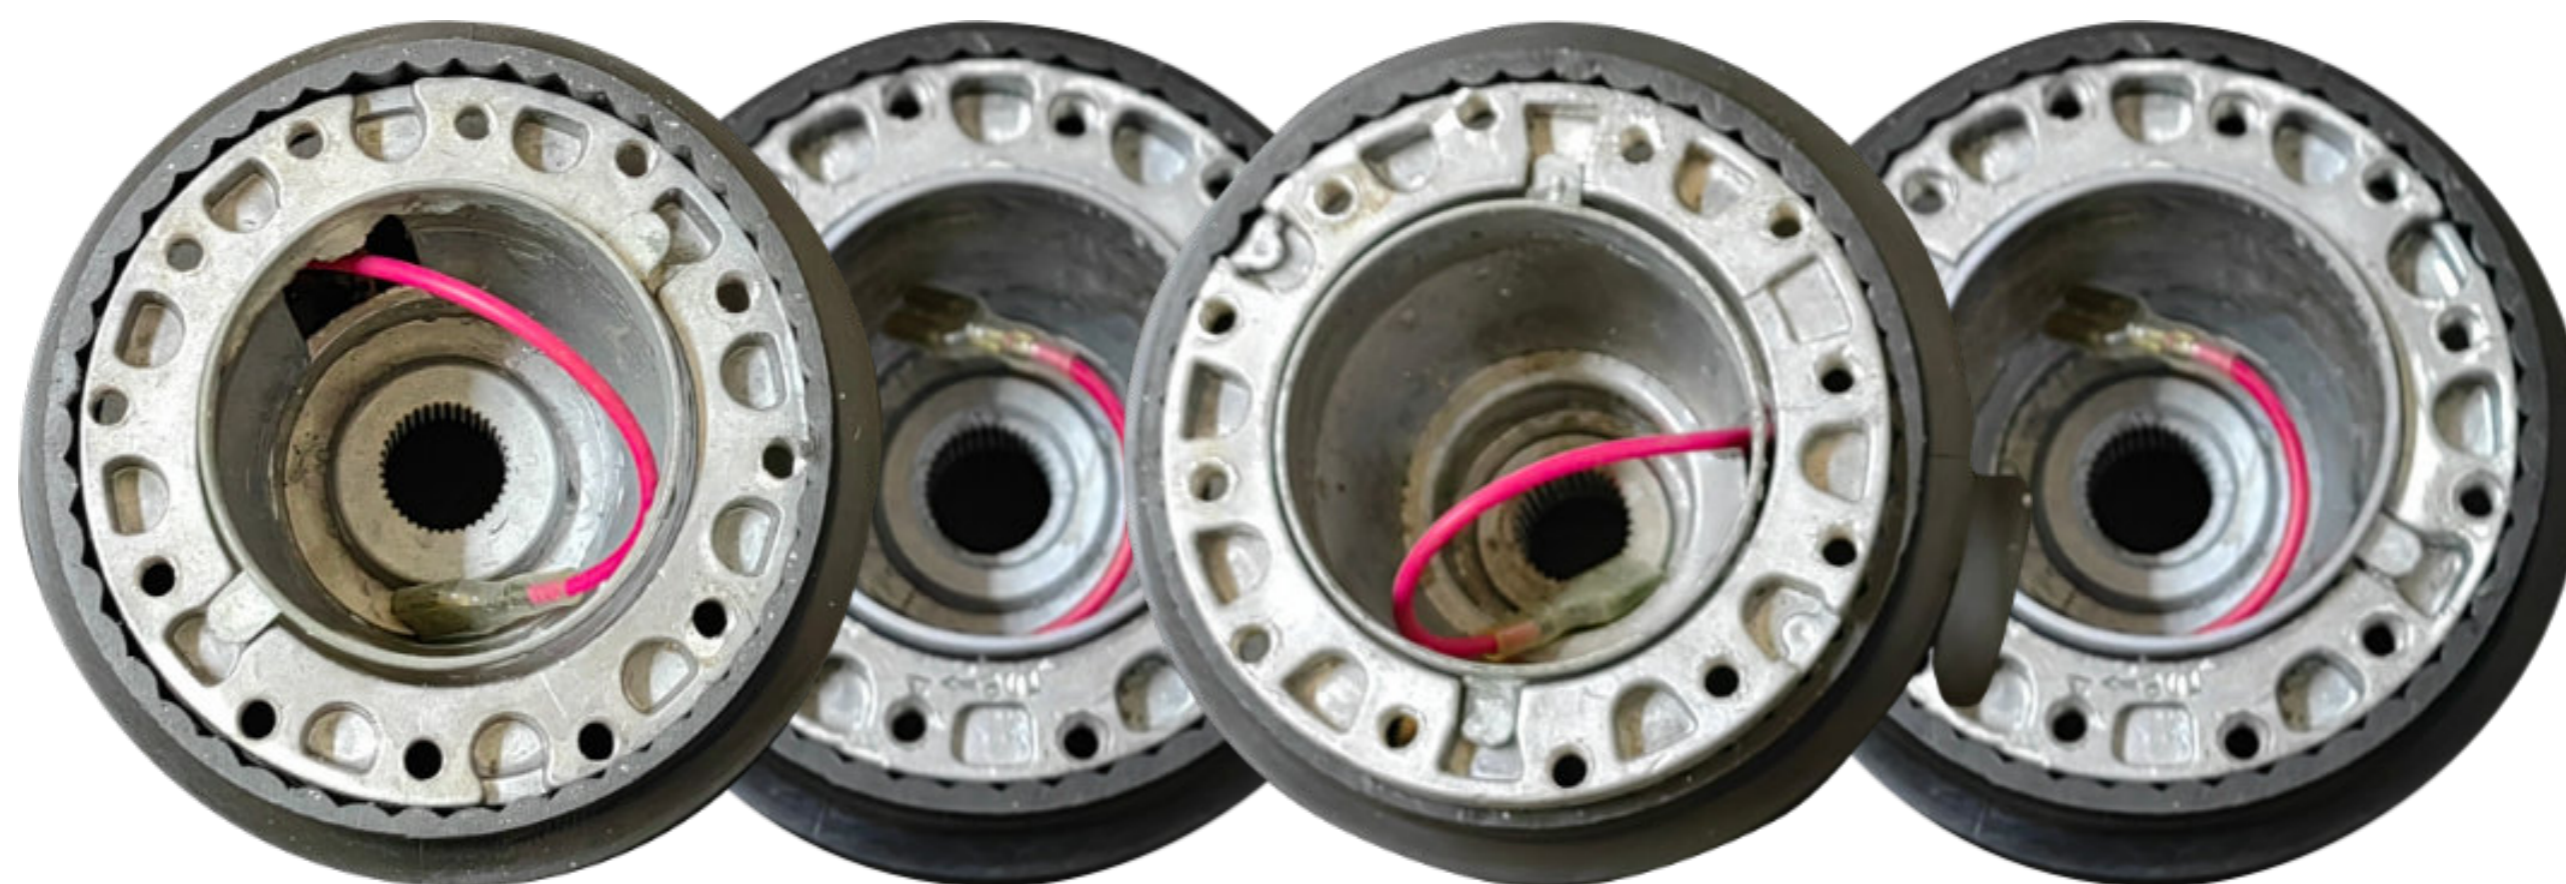

ANTENA TIPO CORSA
DECORATIVA

ME-09C

COLA DE ESCAPE
CROMADA GTR-500

TH-04BK
**GANCHO DE
REMOLQUE NEGRO**
GTR-500

- ADAPTADOR DE TIMÓN**
- MITSUBISHI / **LQJ-005**
 - SUZUKI / **LQJ-009**
 - KIA / **LQJ-008**
 - HYUNDAI / **LQJ-006**