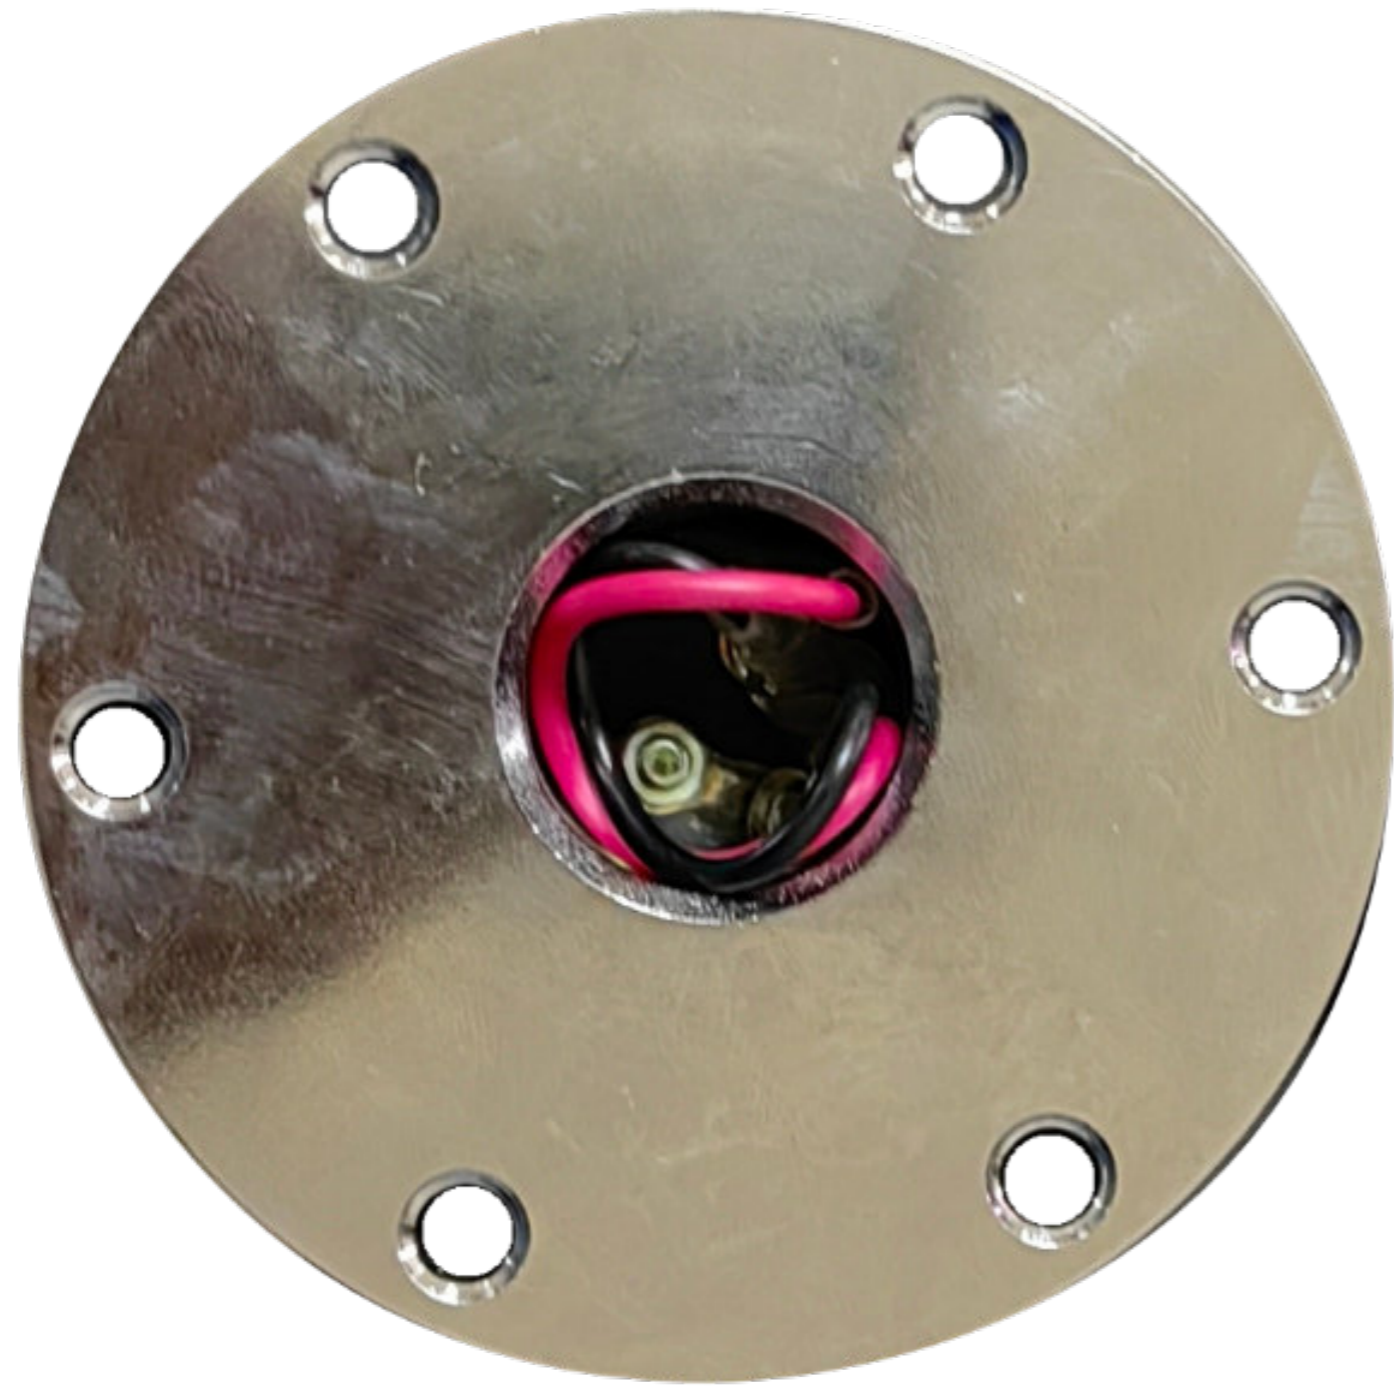

ANTENA TIPO CORSA
DECORATIVA

ME-09C

COLA DE ESCAPE
CROMADA GTR-500

TH-04BK
**GANCHO DE
REMOLQUE NEGRO**
GTR-500

- ADAPTADOR DE TIMÓN**
- MITSUBISHI / **LQJ-005**
 - SUZUKI / **LQJ-009**
 - KIA / **LQJ-008**
 - HYUNDAI / **LQJ-006**