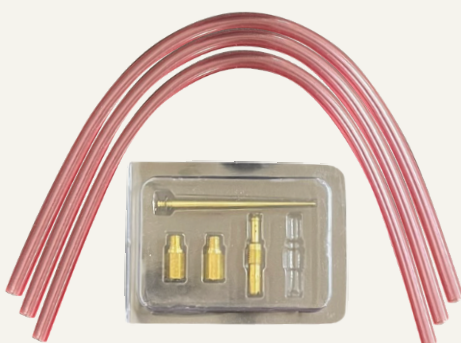

**MUFFLER F125*235-SA50.8MM
FIBRA PUNTA DOBLE - 6101813**

**MUFFLER R089X180-E50.8MM
CROMO - 61083**

**CARBURADOR DE GUILLOTINA
DE 32 MM GRIS - 6272**

**CARBURADOR DE GUILLOTINA /
CAMPANA DE 28 MM, NEGRO - 62221**

HENRRY'S DISTRIBUTIONS

**CARBURADOR DE GUILLOTINA /
CAMPANA DE 30 MM, NEGRO - 62421**

**CARBURADOR DE GUILLOTINA /
CAMPANA DE 30 MM, NEGRO - 62320**

**CARBURADOR DE GUILLOTINA
DE 32 MM, NEGRO/GRIS - 62822**