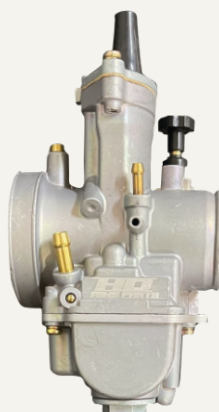

CLABLE DE ACELERADOR DE 1/4 METAL ORO 61311

CLABLE DE ACELERADOR DE 1/4 METAL ROJO 6146

HENRRY'S DISTRIBUTIONS

**GUANTES MADBIKE-10C
NEGRO PUNO CROMO, M
66513**

**GUANTES MADBIKE-10C
NEGRO PUNO CROMO, L
66414**

HENRRY'S DISTRIBUTIONS

**CARBURADOR DE GUILLOTINA /
CAMPANA DE 30 MM, NEGRO - 62421**

**CARBURADOR DE GUILLOTINA /
CAMPANA DE 30 MM, NEGRO - 62320**

**CARBURADOR DE GUILLOTINA
DE 32 MM, NEGRO/GRIS - 62822**

**CARBURADOR DE GUILLOTINA
DE 34 MM, GRIS - 62102**

**CARBURADOR DE GUILLOTINA
DE 32 MM, NEGRO/ROJO - 62921**

**CARBURADOR DE GUILLOTINA
DE 34 MM, NEGRO/ROJO - 621221**

HENRRY'S DISTRIBUTIONS

CARBURADOR DE GUILLOTINA DE 28 MM, NEGRO/ROJO - 62521