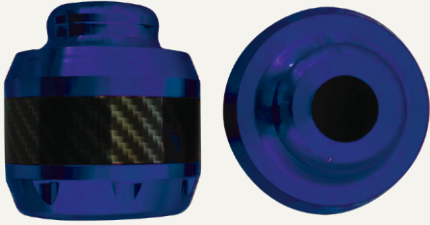

61317 - SLIDER AZUL