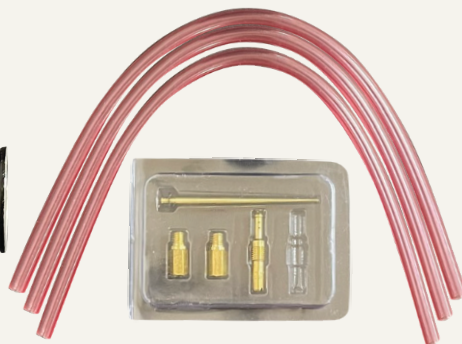

HENRRY'S DISTRIBUTIONS

**CARBURADOR DE GUILLOTINA /
CAMPANA DE 30 MM, NEGRO - 62421**

**CARBURADOR DE GUILLOTINA /
CAMPANA DE 30 MM, NEGRO - 62320**

**CARBURADOR DE GUILLOTINA
DE 32 MM, NEGRO/GRIS - 62822**

**CARBURADOR DE GUILLOTINA
DE 34 MM, GRIS - 62102**

**CARBURADOR DE GUILLOTINA
DE 32 MM, NEGRO/ROJO - 62921**

**CARBURADOR DE GUILLOTINA
DE 34 MM, NEGRO/ROJO - 621221**

HENRRY'S DISTRIBUTIONS

CARBURADOR DE GUILLOTINA DE 28 MM, NEGRO/ROJO - 62521