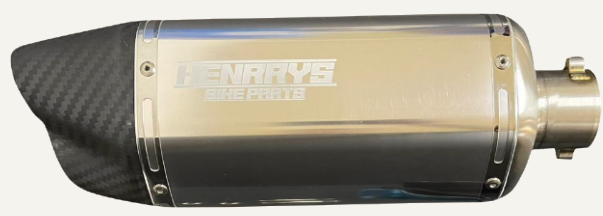

**MUFFLER F125*235-SA50.8MM
CROMO PUNTA DOBLE- 610173**