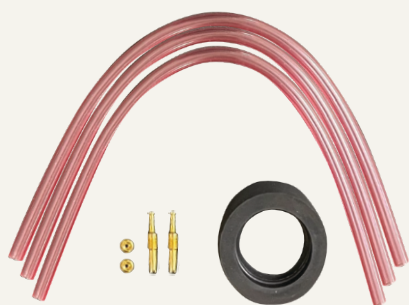

**CARBURADOR DE GUILLOTINA
DE 32 MM GRIS - 6272**