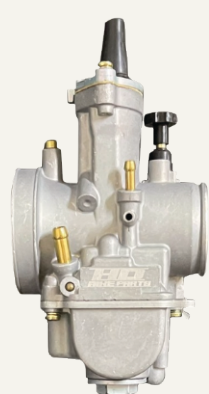

**CARBURADOR DE GUILLOTINA
DE 32 MM GRIS - 6272**