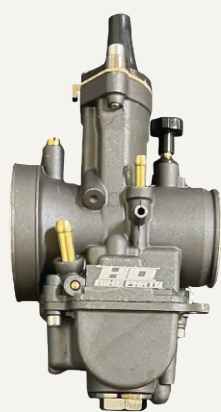

CLABLE DE ACELERADOR DE 1/4 METAL ORO 61311

CLABLE DE ACELERADOR DE 1/4 METAL ROJO 6146

HENRRY'S DISTRIBUTIONS

**GUANTES MADBIKE-10C
NEGRO PUNO CROMO, M
66513**

**GUANTES MADBIKE-10C
NEGRO PUNO CROMO, L
66414**

**MUFFLER F125*235-SA50.8MM
FIBRA PUNTA DOBLE - 6101813**

**MUFFLER R089X180-E50.8MM
CROMO - 61083**

**CARBURADOR DE GUILLOTINA
DE 32 MM GRIS - 6272**

**CARBURADOR DE GUILLOTINA /
CAMPANA DE 28 MM, NEGRO - 62221**

HENRRY'S DISTRIBUTIONS

**CARBURADOR DE GUILLOTINA /
CAMPANA DE 30 MM, NEGRO - 62421**

**CARBURADOR DE GUILLOTINA /
CAMPANA DE 30 MM, NEGRO - 62320**

**CARBURADOR DE GUILLOTINA
DE 32 MM, NEGRO/GRIS - 62822**