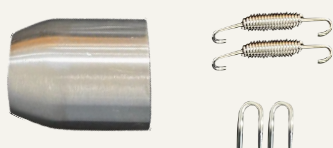

**MUFFLER J118X210-XAR50
8MM FIBRA - 610313**