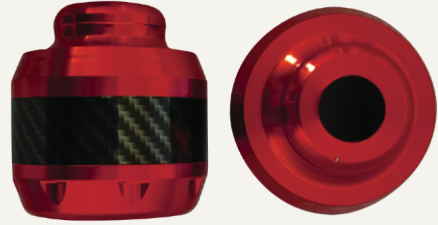

61356 - SLIDER ROJO