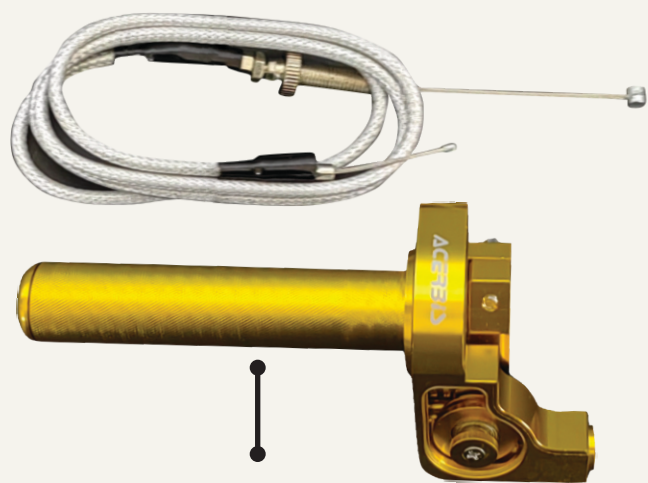

**CONTRA PESO
DE TIMON CON
LED ROJO
6436**

**CONTRA PESO
DE TIMON CON
LED ROJO/AZUL
64427**

HENRRY'S DISTRIBUTIONS

MANGUERA BLINDADA DE FRENO UNIVERSAL TRASERA AZUL 6817

MANGUERA BLINDADA DE FRENO UNIVERSAL TRASERA METAL 6825

MANGUERA BLINDADA DE FRENO UNIVERSAL TRASERA ROJA - 6836

CORTADOR DE CADENA CLASE A - 6515

CORTADOR DE CADENA CLASE B - 6525

HENRRY'S DISTRIBUTIONS

CLABLE DE ACELERADOR DE 1/4 METAL CROMO 6123

CLABLE DE ACELERADOR DE 1/4 METAL AZUL 6117

CLABLE DE ACELERADOR DE 1/4 METAL ORO 61311

CLABLE DE ACELERADOR DE 1/4 METAL ROJO 6146

HENRRY'S DISTRIBUTIONS

**GUANTES MADBIKE-10C
NEGRO PUNO CROMO, M
66513**

**GUANTES MADBIKE-10C
NEGRO PUNO CROMO, L
66414**