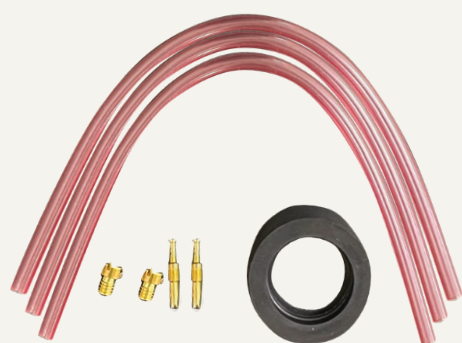

HENRRY'S DISTRIBUTIONS

**CARBURADOR DE GUILLOTINA /
CAMPANA DE 30 MM, NEGRO - 62421**

**CARBURADOR DE GUILLOTINA /
CAMPANA DE 30 MM, NEGRO - 62320**

**CARBURADOR DE GUILLOTINA
DE 32 MM, NEGRO/GRIS - 62822**

**CARBURADOR DE GUILLOTINA
DE 34 MM, GRIS - 62102**

**CARBURADOR DE GUILLOTINA
DE 32 MM, NEGRO/ROJO - 62921**

**CARBURADOR DE GUILLOTINA
DE 34 MM, NEGRO/ROJO - 621221**

HENRRY'S DISTRIBUTIONS

CARBURADOR DE GUILLOTINA DE 28 MM, NEGRO/ROJO - 62521