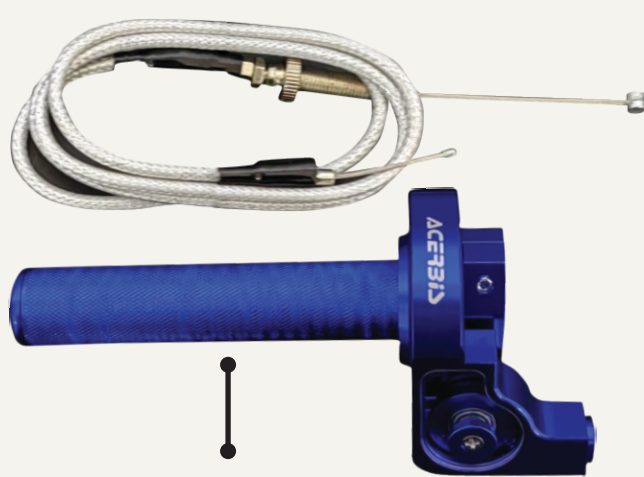

MANGUERA BLINDADA DE FRENO UNIVERSAL TRASERA ROJA - 6836

CORTADOR DE CADENA CLASE A - 6515

CORTADOR DE CADENA CLASE B - 6525

HENRRY'S DISTRIBUTIONS

CLABLE DE ACELERADOR DE 1/4 METAL CROMO 6123

CLABLE DE ACELERADOR DE 1/4 METAL AZUL 6117

CLABLE DE ACELERADOR DE 1/4 METAL ORO 61311

CLABLE DE ACELERADOR DE 1/4 METAL ROJO 6146

HENRRY'S DISTRIBUTIONS

**GUANTES MADBIKE-10C
NEGRO PUNO CROMO, M
66513**

**GUANTES MADBIKE-10C
NEGRO PUNO CROMO, L
66414**