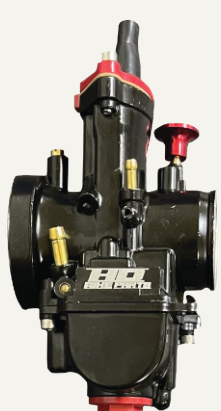

CLABLE DE ACELERADOR DE 1/4 METAL ORO 61311

CLABLE DE ACELERADOR DE 1/4 METAL ROJO 6146

HENRRY'S DISTRIBUTIONS

**GUANTES MADBIKE-10C
NEGRO PUNO CROMO, M
66513**

**GUANTES MADBIKE-10C
NEGRO PUNO CROMO, L
66414**

HENRRY'S DISTRIBUTIONS

**CARBURADOR DE GUILLOTINA /
CAMPANA DE 30 MM, NEGRO - 62421**

**CARBURADOR DE GUILLOTINA /
CAMPANA DE 30 MM, NEGRO - 62320**

**CARBURADOR DE GUILLOTINA
DE 32 MM, NEGRO/GRIS - 62822**

**CARBURADOR DE GUILLOTINA
DE 34 MM, GRIS - 62102**

**CARBURADOR DE GUILLOTINA
DE 32 MM, NEGRO/ROJO - 62921**

**CARBURADOR DE GUILLOTINA
DE 34 MM, NEGRO/ROJO - 621221**

HENRRY'S DISTRIBUTIONS

CARBURADOR DE GUILLOTINA DE 28 MM, NEGRO/ROJO - 62521