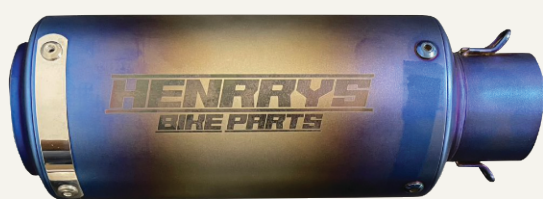

**MUFFLER R089X180-E60MM
TORNASOL - 6101314**