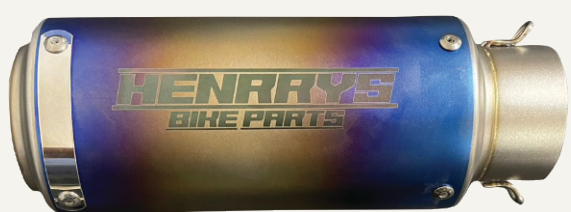

**MUFFLER R089X180-E60MM
TORNASOL - 610141425**