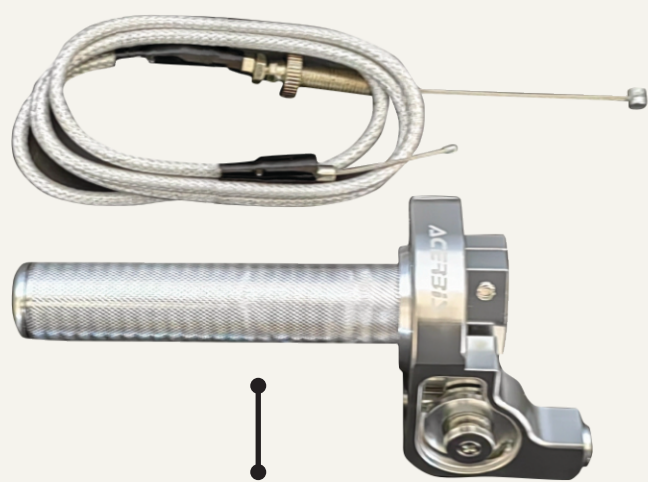

MANGUERA BLINDADA DE FRENO UNIVERSAL TRASERA ROJA - 6836

CORTADOR DE CADENA CLASE A - 6515

CORTADOR DE CADENA CLASE B - 6525

HENRRY'S DISTRIBUTIONS

CLABLE DE ACELERADOR DE 1/4 METAL CROMO 6123

CLABLE DE ACELERADOR DE 1/4 METAL AZUL 6117

CLABLE DE ACELERADOR DE 1/4 METAL ORO 61311

CLABLE DE ACELERADOR DE 1/4 METAL ROJO 6146

HENRRY'S DISTRIBUTIONS

**GUANTES MADBIKE-10C
NEGRO PUNO CROMO, M
66513**

**GUANTES MADBIKE-10C
NEGRO PUNO CROMO, L
66414**