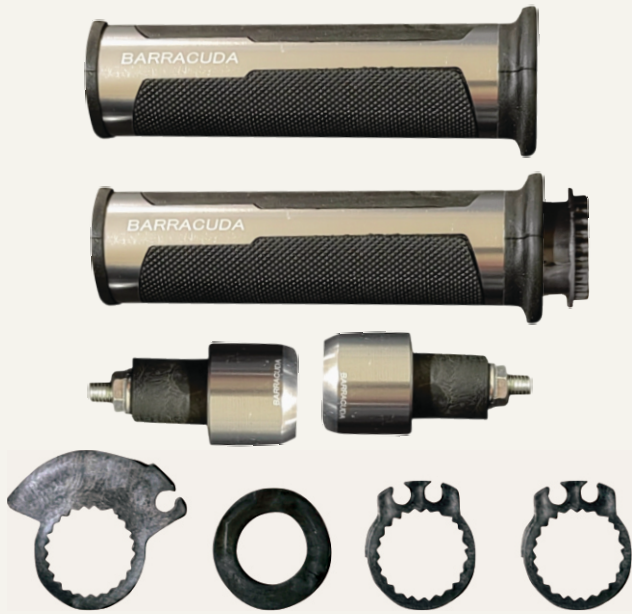

**MANUBRIO / MANGO PARA
TIMÓN GRIS/NEGRO - 69322**