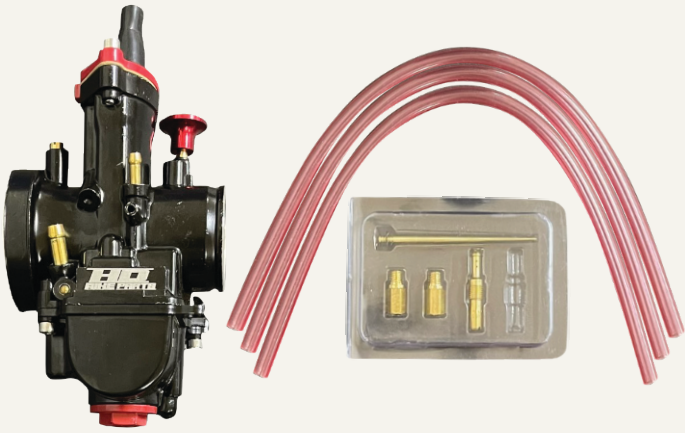

**CARBURADOR DE GUILLOTINA
DE 34 MM, GRIS - 62102**

**CARBURADOR DE GUILLOTINA
DE 32 MM, NEGRO/ROJO - 62921**

**CARBURADOR DE GUILLOTINA
DE 34 MM, NEGRO/ROJO - 621221**

HENRRY'S DISTRIBUTIONS

CARBURADOR DE GUILLOTINA DE 28 MM, NEGRO/ROJO - 62521