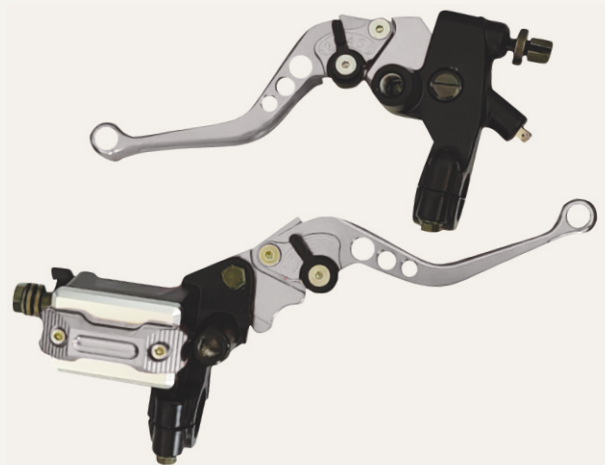

63212 - CARTA UNIVERSAL, BLANCO

61411 - SWITCH DE NEBLINERA PARA MOTOCICLETA NEGRO

61611 VELOCIMETRO UNIVERSAL, NEGRO

6766 - MANECILLA RACING BLINDADA ROJO

6742 - MANECILLA RACING BLINDADA GRIS

HENRRY'S DISTRIBUTIONS

**67311 - MANECILLA RACING
BLINDADA ORO**

**6751 - MANECILLA RACING
BLINDADA NEGRO**

**6727 - MANECILLA RACING
BLINDADA AZUL**

**67106 - MANECILLA RACING
ROJO**

**6791 - MANECILLA RACING
NEGRO**

**6782 - MANECILLA RACING
GRIS**