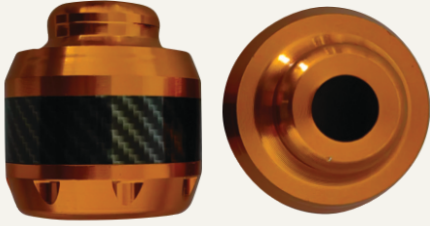

CLABLE DE ACELERADOR DE 1/4 METAL ORO 61311

CLABLE DE ACELERADOR DE 1/4 METAL ROJO 6146

HENRRY'S DISTRIBUTIONS

**GUANTES MADBIKE-10C
NEGRO PUNO CROMO, M
66513**

**GUANTES MADBIKE-10C
NEGRO PUNO CROMO, L
66414**

61217 - PROTECTOR PARA TIMÓN PROTAPER, AMARILLO

61246 - PROTECTOR PARA TIMÓN PROTAPER, ROJO

61231 - PROTECTOR PARA TIMÓN PROTAPER, NEGRO

61227 - PROTECTOR PARA TIMÓN PROTAPER, AZUL

HENRRY'S DISTRIBUTIONS

613310 - SLIDER NARANJA