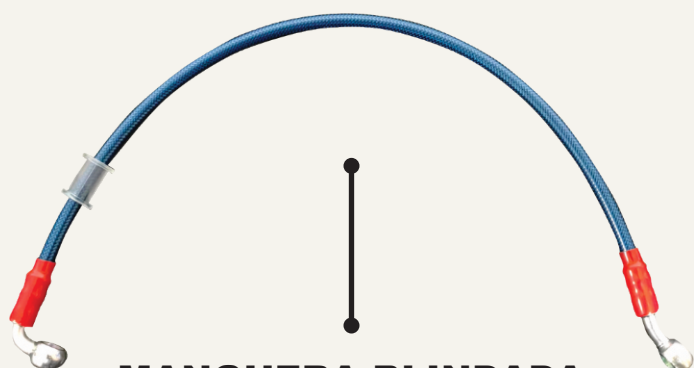

MANGUERA BLINDADA DE FRENO UNIVERSAL TRASERA AZUL 6817