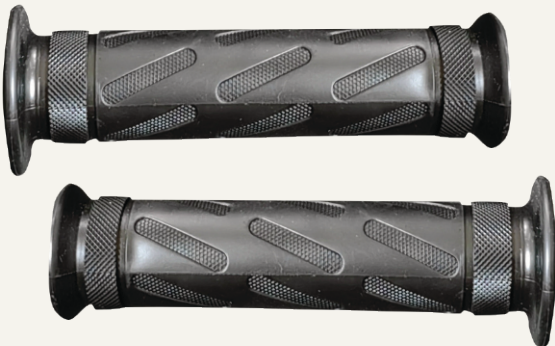

**MANUBRIO PARA MOTO
GTR500 2PZS MHG-01**