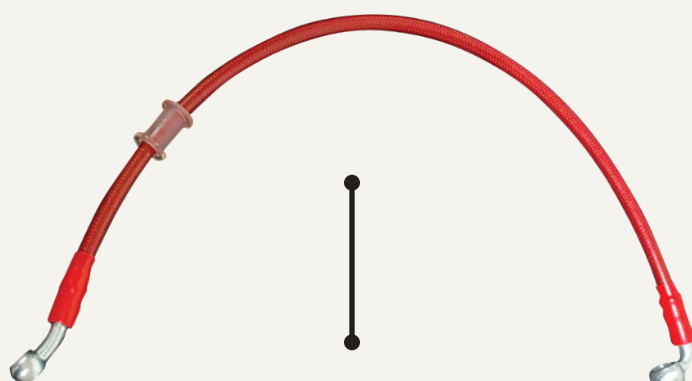

**CONTRA PESO
DE TIMON CON
LED ROJO
6436**

**CONTRA PESO
DE TIMON CON
LED ROJO/AZUL
64427**

HENRRY'S DISTRIBUTIONS

MANGUERA BLINDADA DE FRENO UNIVERSAL TRASERA AZUL 6817

MANGUERA BLINDADA DE FRENO UNIVERSAL TRASERA METAL 6825

MANGUERA BLINDADA DE FRENO UNIVERSAL TRASERA ROJA - 6836

CORTADOR DE CADENA CLASE A - 6515

CORTADOR DE CADENA CLASE B - 6525

HENRRY'S DISTRIBUTIONS

CLABLE DE ACELERADOR DE 1/4 METAL CROMO 6123

CLABLE DE ACELERADOR DE 1/4 METAL AZUL 6117