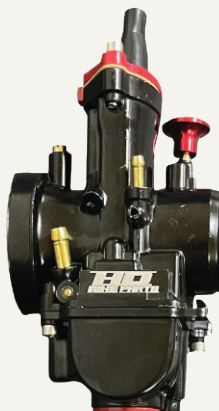

CLABLE DE ACELERADOR DE 1/4 METAL ORO 61311

CLABLE DE ACELERADOR DE 1/4 METAL ROJO 6146

HENRRY'S DISTRIBUTIONS

**GUANTES MADBIKE-10C
NEGRO PUNO CROMO, M
66513**

**GUANTES MADBIKE-10C
NEGRO PUNO CROMO, L
66414**

HENRRY'S DISTRIBUTIONS

**CARBURADOR DE GUILLOTINA /
CAMPANA DE 30 MM, NEGRO - 62421**

**CARBURADOR DE GUILLOTINA /
CAMPANA DE 30 MM, NEGRO - 62320**

**CARBURADOR DE GUILLOTINA
DE 32 MM, NEGRO/GRIS - 62822**

**CARBURADOR DE GUILLOTINA
DE 34 MM, GRIS - 62102**

**CARBURADOR DE GUILLOTINA
DE 32 MM, NEGRO/ROJO - 62921**

**CARBURADOR DE GUILLOTINA
DE 34 MM, NEGRO/ROJO - 621221**

HENRRY'S DISTRIBUTIONS

CARBURADOR DE GUILLOTINA DE 28 MM, NEGRO/ROJO - 62521