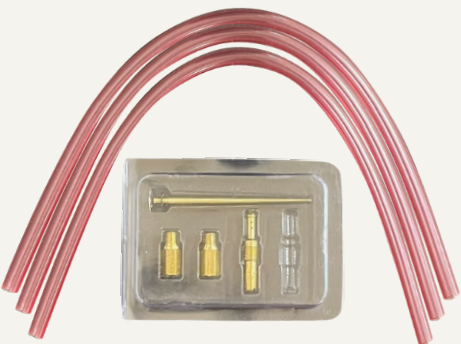

HENRRY'S DISTRIBUTIONS

**CARBURADOR DE GUILLOTINA /
CAMPANA DE 30 MM, NEGRO - 62421**

**CARBURADOR DE GUILLOTINA /
CAMPANA DE 30 MM, NEGRO - 62320**

**CARBURADOR DE GUILLOTINA
DE 32 MM, NEGRO/GRIS - 62822**

**CARBURADOR DE GUILLOTINA
DE 34 MM, GRIS - 62102**

**CARBURADOR DE GUILLOTINA
DE 32 MM, NEGRO/ROJO - 62921**

**CARBURADOR DE GUILLOTINA
DE 34 MM, NEGRO/ROJO - 621221**

HENRRY'S DISTRIBUTIONS

CARBURADOR DE GUILLOTINA DE 28 MM, NEGRO/ROJO - 62521