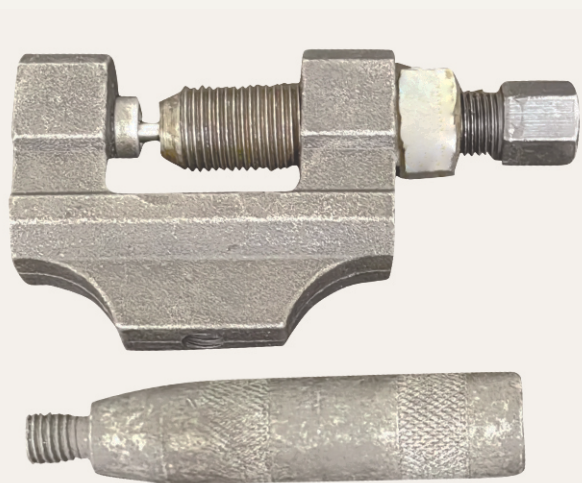

**CONTRA PESO
DE TIMON CON
LED ROJO
6436**

**CONTRA PESO
DE TIMON CON
LED ROJO/AZUL
64427**

HENRRY'S DISTRIBUTIONS

MANGUERA BLINDADA DE FRENO UNIVERSAL TRASERA AZUL 6817

MANGUERA BLINDADA DE FRENO UNIVERSAL TRASERA METAL 6825

MANGUERA BLINDADA DE FRENO UNIVERSAL TRASERA ROJA - 6836

CORTADOR DE CADENA CLASE A - 6515

CORTADOR DE CADENA CLASE B - 6525

HENRRY'S DISTRIBUTIONS

CLABLE DE ACELERADOR DE 1/4 METAL CROMO 6123

CLABLE DE ACELERADOR DE 1/4 METAL AZUL 6117

CLABLE DE ACELERADOR DE 1/4 METAL ORO 61311

CLABLE DE ACELERADOR DE 1/4 METAL ROJO 6146

HENRRY'S DISTRIBUTIONS

**GUANTES MADBIKE-10C
NEGRO PUNO CROMO, M
66513**

**GUANTES MADBIKE-10C
NEGRO PUNO CROMO, L
66414**