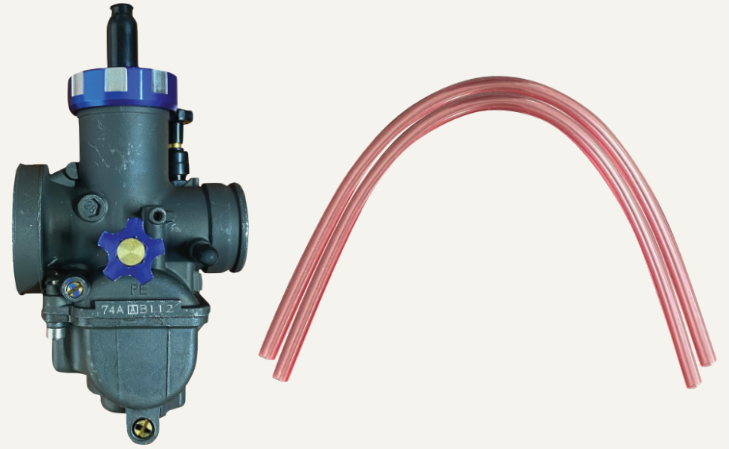

CARBURADOR DE GUILLOTINA / CAMPANA DE 28 MM, NEGRO - 62120