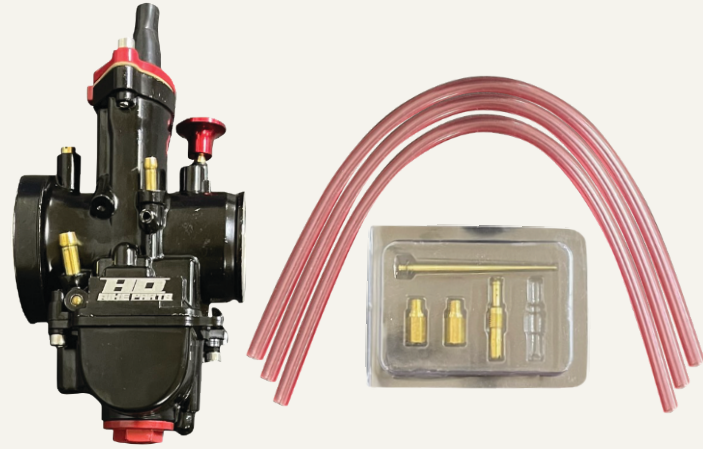

CARBURADOR DE GUILLOTINA DE 30 MM, NEGRO/ROJO - 62621