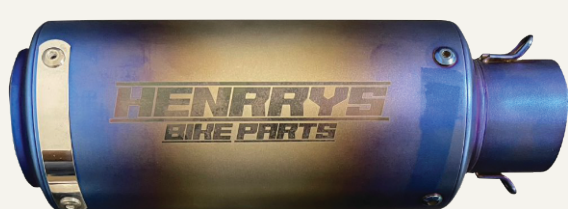

**MUFFLER R089X180-E50
8MM TORNASOL - 6101014**