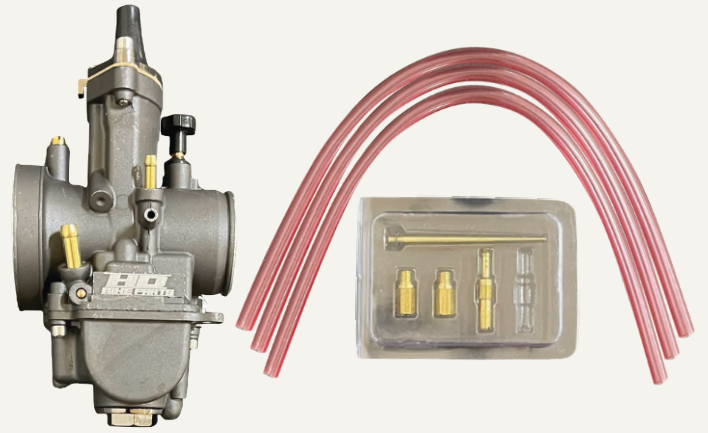

**CARBURADOR DE GUILLOTINA
DE 34 MM, GRIS - 62102**

**CARBURADOR DE GUILLOTINA
DE 32 MM, NEGRO/ROJO - 62921**

**CARBURADOR DE GUILLOTINA
DE 34 MM, NEGRO/ROJO - 621221**

HENRRY'S DISTRIBUTIONS

CARBURADOR DE GUILLOTINA DE 28 MM, NEGRO/ROJO - 62521