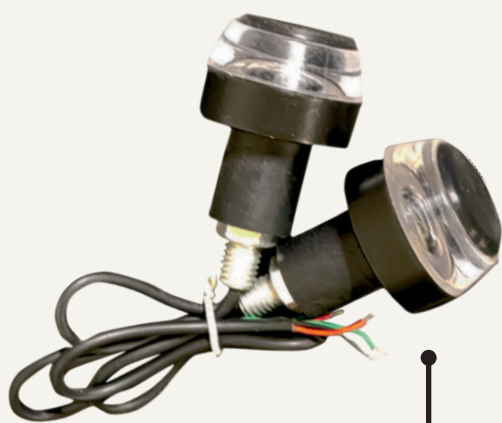

**CONTRA PESO
DE TIMON CON
LED AMARILLO
6418**