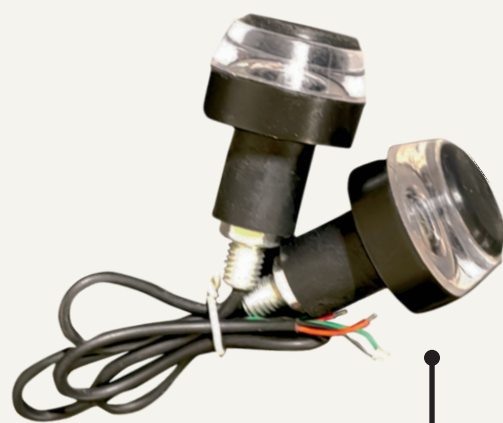

**CONTRA PESO
DE TIMON CON
LED AZUL
6427**