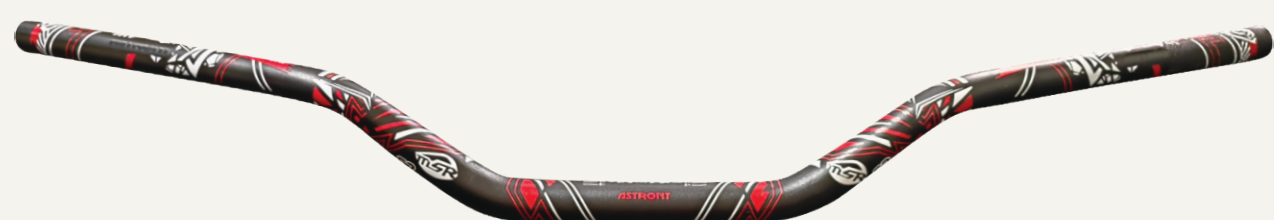

**TIMÓN CON
DISEÑO GRÁFICO
NEGRO - 61531**