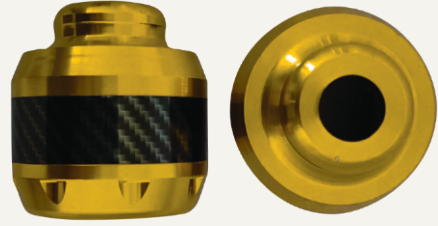

CLABLE DE ACELERADOR DE 1/4 METAL ORO 61311

CLABLE DE ACELERADOR DE 1/4 METAL ROJO 6146

HENRRY'S DISTRIBUTIONS

**GUANTES MADBIKE-10C
NEGRO PUNO CROMO, M
66513**

**GUANTES MADBIKE-10C
NEGRO PUNO CROMO, L
66414**

61217 - PROTECTOR PARA TIMÓN PROTAPER, AMARILLO

61246 - PROTECTOR PARA TIMÓN PROTAPER, ROJO

61231 - PROTECTOR PARA TIMÓN PROTAPER, NEGRO

61227 - PROTECTOR PARA TIMÓN PROTAPER, AZUL

HENRRY'S DISTRIBUTIONS

613310 - SLIDER NARANJA