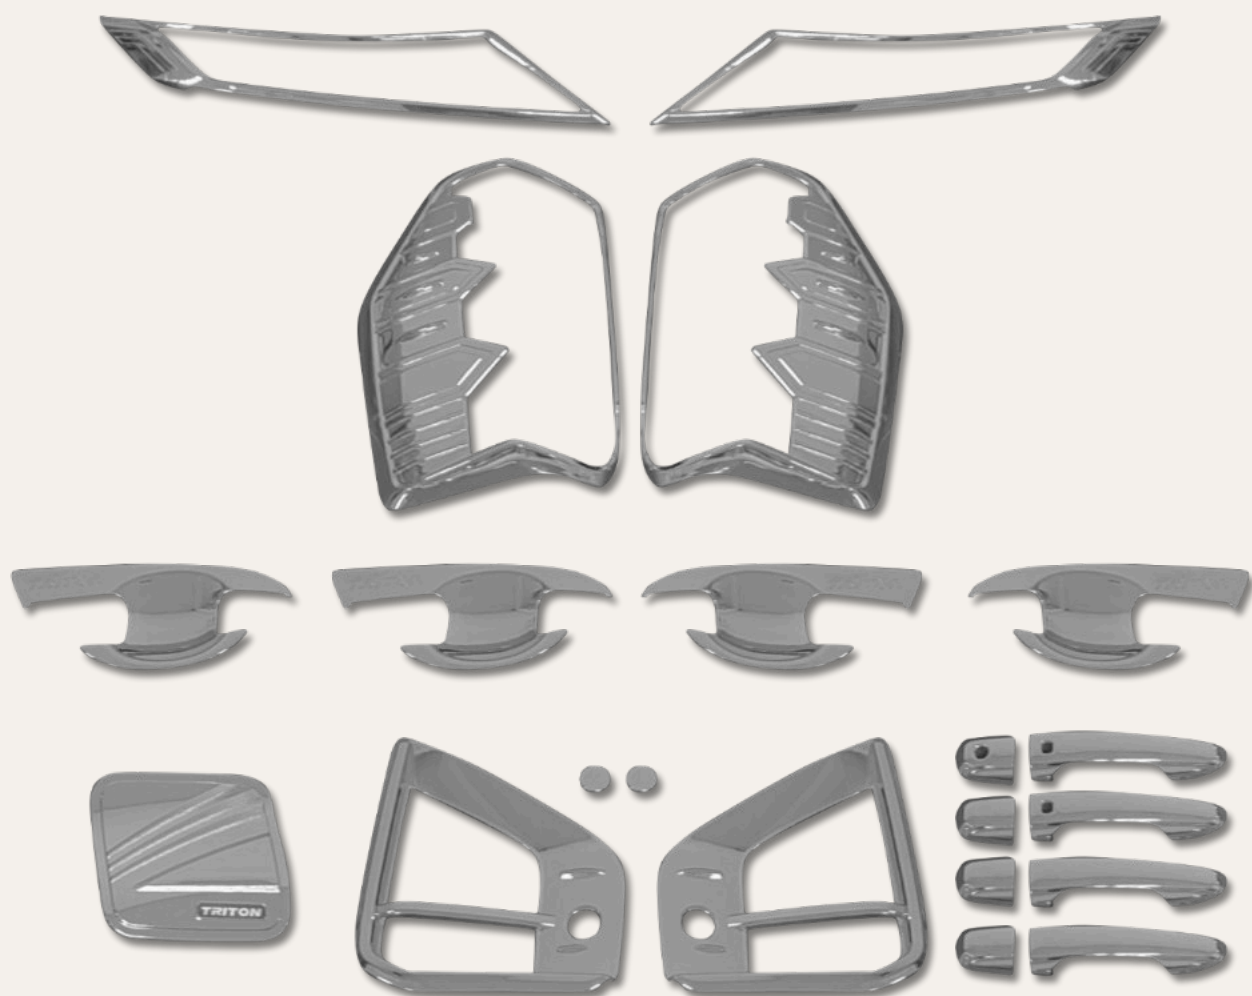

**MTK-1602-CR
MITSUBISHI
TRITON L200
2014-2018**

**MTK-1501-CR
MITSUBISHI TRITON
L200 2019-ON
21 PIEZAS**

HENRRY'S DISTRIBUTIONS