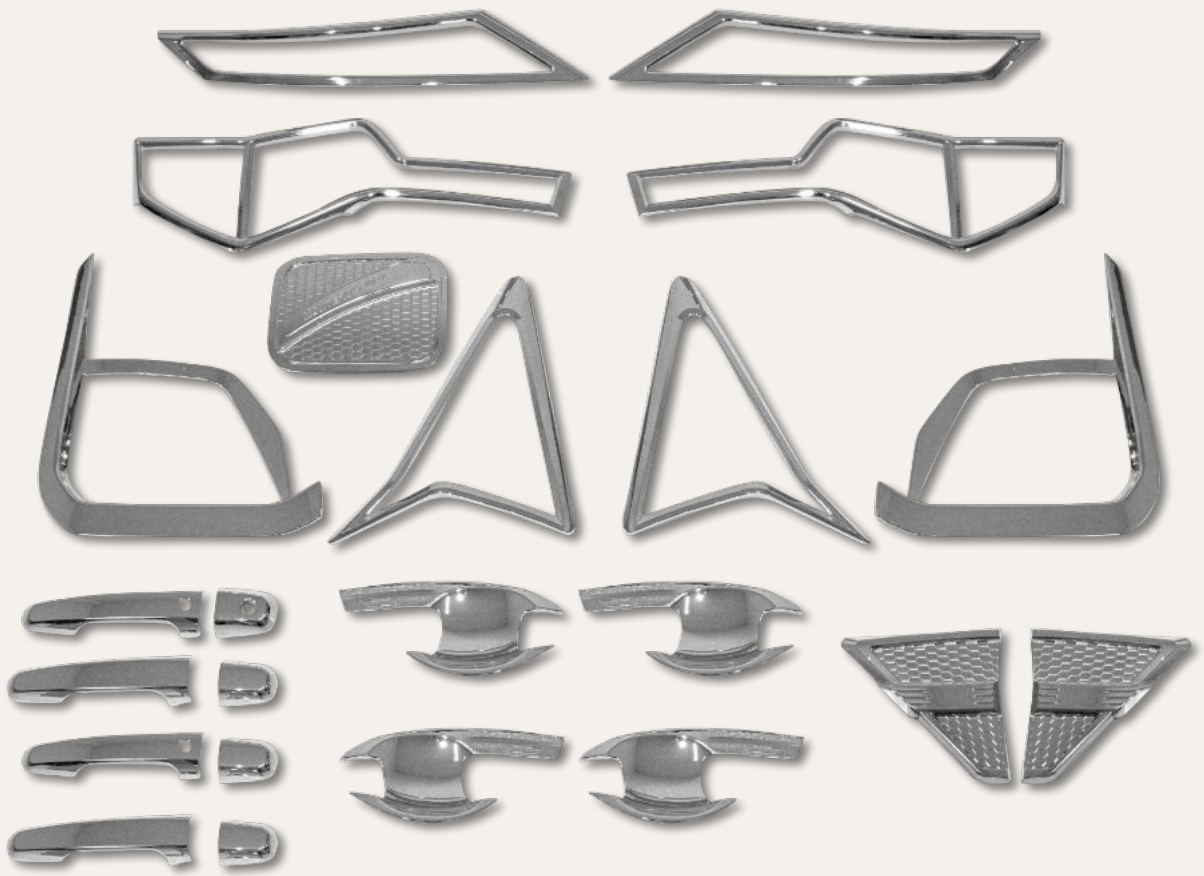

TYK-6811-CR
TOYOTA
COROLLA
2018-ON
31 PIEZAS

FORD
RANGER

FRK-7030-CR
FORD RANGER
2015-2018
27 PIEZAS

**FRK-7030F
RANGER
2015-2018**

**MITSUBISHI
MONTERO**

**MTK-1550-BK
MITSUBISHI
MONTERO
PAJERO 2019-ON**

HENRRY'S DISTRIBUTIONS