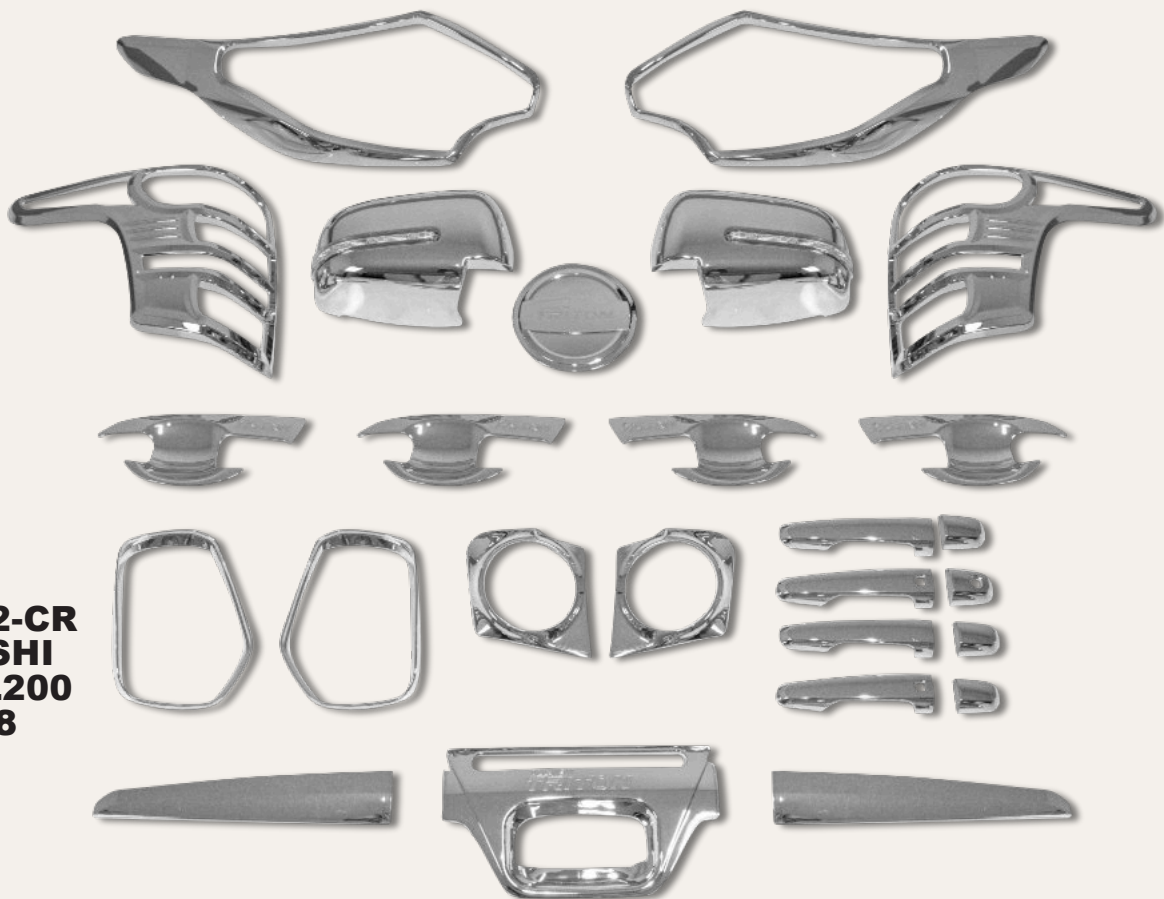

**MTK-1602-CR
MITSUBISHI
TRITON L200
2014-2018**

**MTK-1501-CR
MITSUBISHI TRITON
L200 2019-ON
21 PIEZAS**

HENRRY'S DISTRIBUTIONS