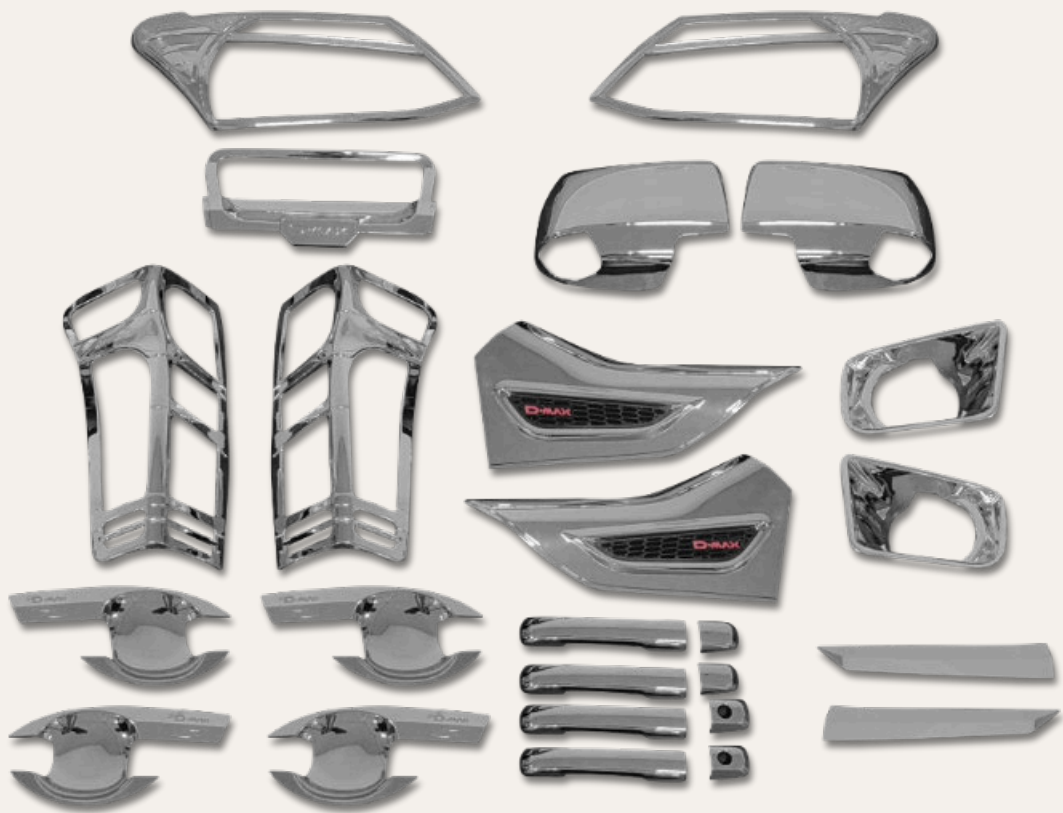

NIK-5901-CR
NISSAN NAVARA
NP3000 2015-2019

NIK-5904F
NISSAN NAVARA
NP300 2015-2019
FIBRA CARBÓN

**NIK-5903-CR
NISSAN NP300
2021-ON
17 PIEZAS**

**ISUZU
D-MAX**

**DMK-1700-CR
ISUZU D-MAX
2007-2011
12 PIEZAS**