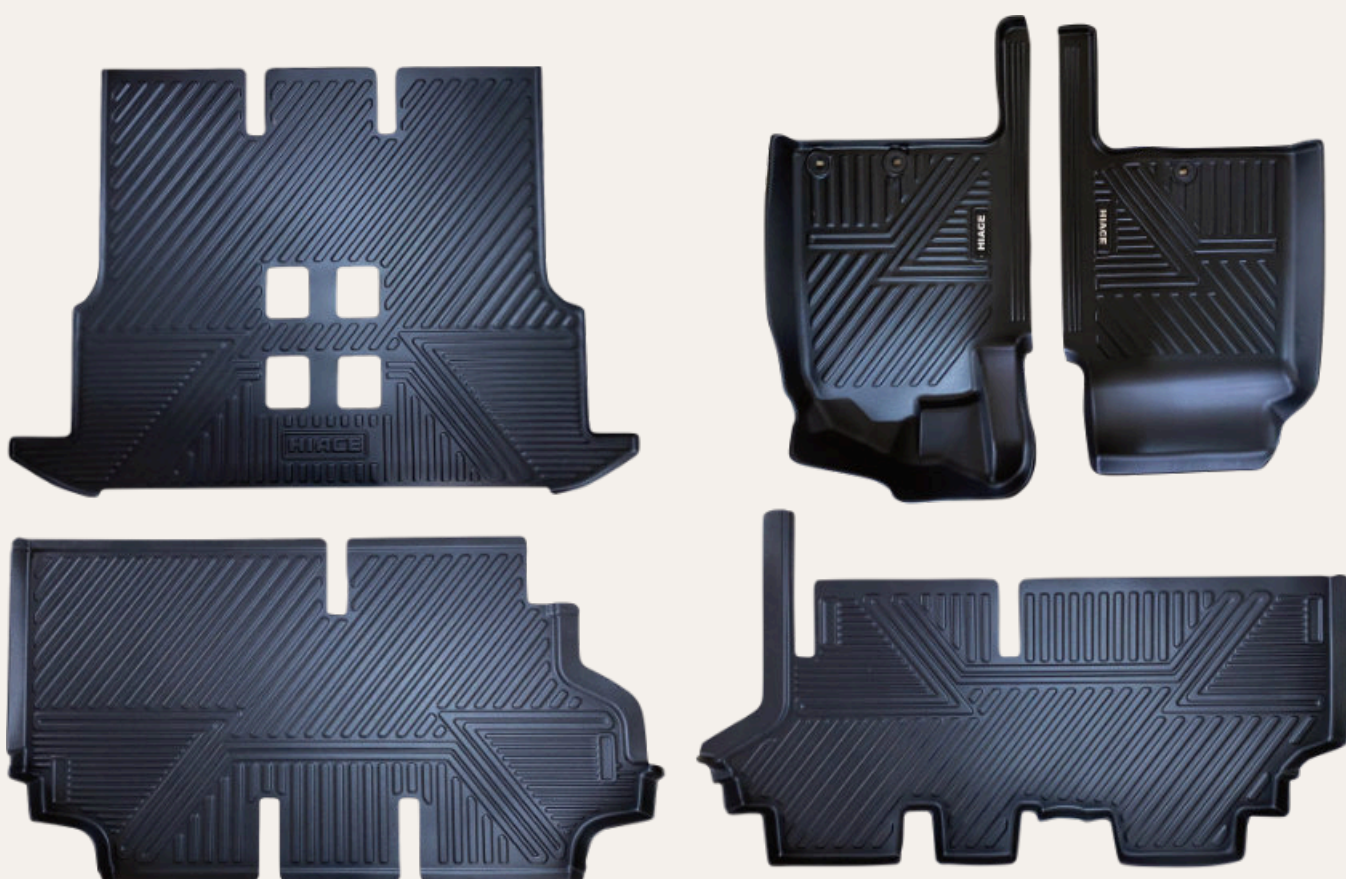

**KQD-4616
ALFOMBRA
ORIGINAL
3 PZS TOYOTA
COROLLA/
GASOLINA
2019-ON**

**KQD-1379
ALFOMBRA
ORIGINAL
3 PZS TOYOTA
COROLLA
HIBRIDO
2019-ON**

**TOYOTA
HIACE**

**KQD-4617
ALFOMBRA
ORIGINAL
5 PZS TOYOTA
HIACE 2019-ON**