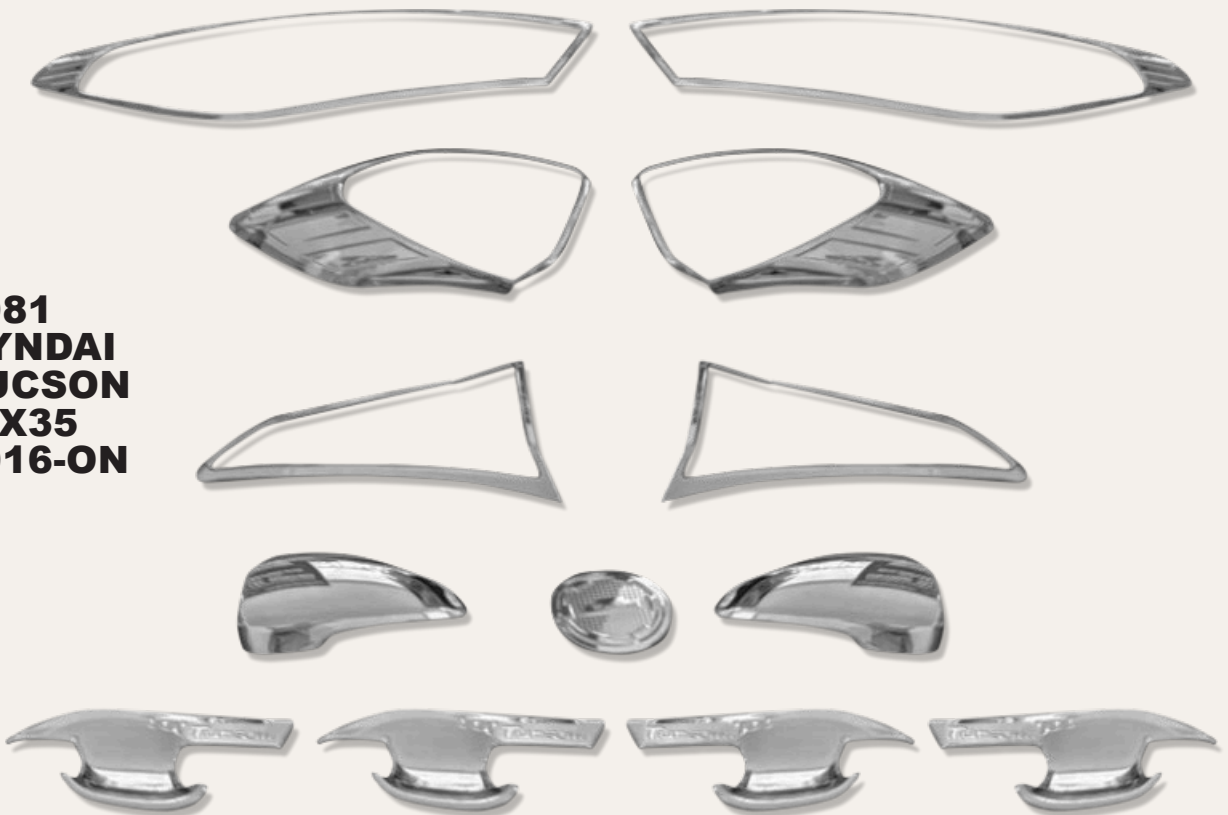

**9981
HYUNDAI
TUCSON
NIX35
2016-ON**