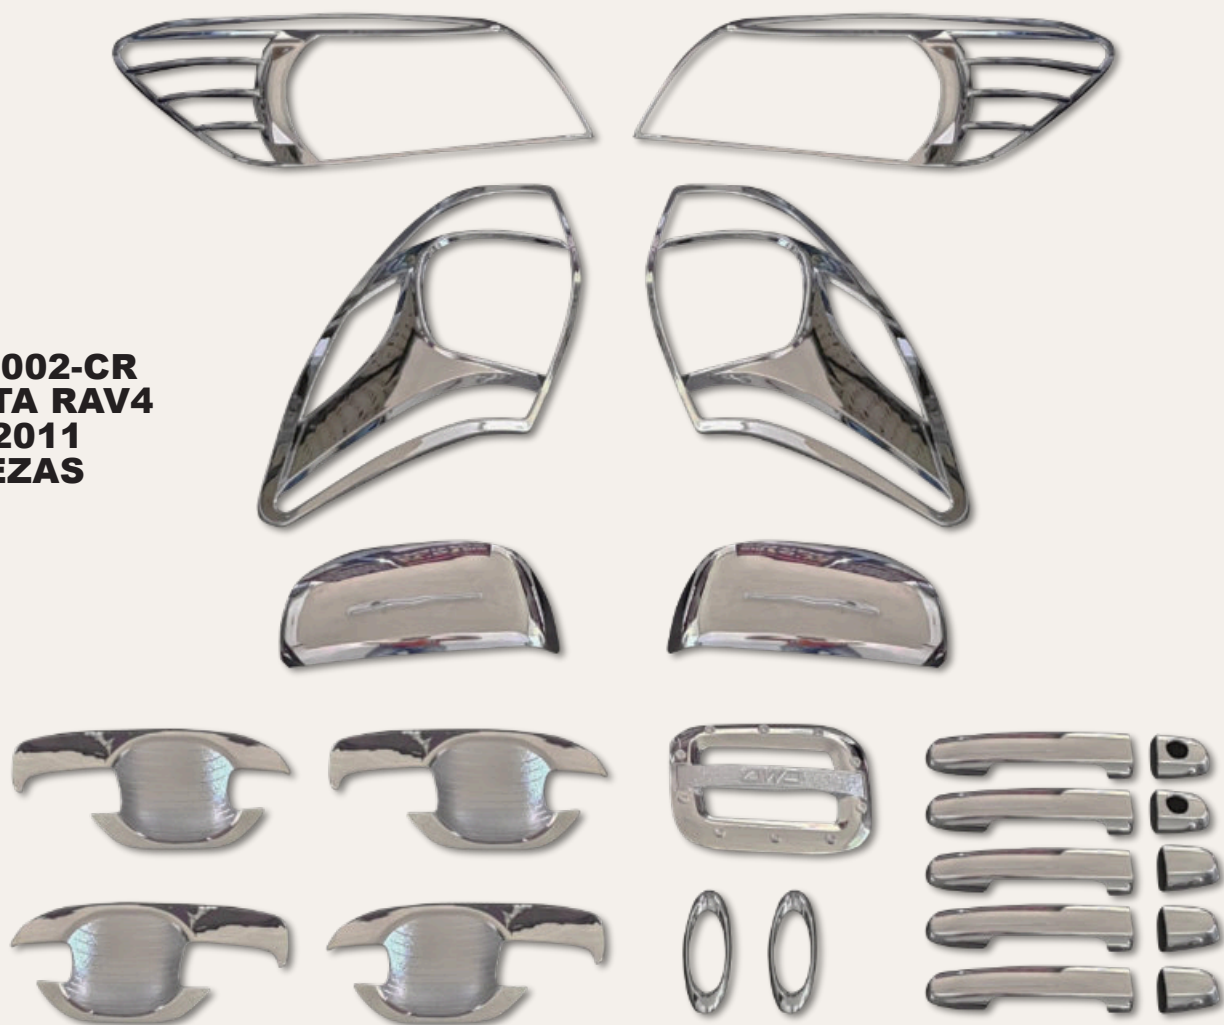

**TYK-6906-CR
TOYOTA HILUX
ROCCO 2019-ON
28 PIEZAS**

**TYK-6907-21CR
TOYOTA HILUX
SENCILLO 2021-ON
21PIEZAS**

**TYK-6907-21CRF
TOYOTA HILUX
FULL 2021-ON
21PIEZAS**

**TYK6910F
HILUX
2021-ON
FULL**

**TYK6909F
HILUX
2021-ON
SENCILLO**

**TOYOTA
RAV4**

**TYK-7001-CR
TOYOTA RAV4
2001-2005
17 PIEZAS**

HENRRY'S DISTRIBUTIONS

**TYK-7002-CR
TOYOTA RAV4
2006-2011
23 PIEZAS**

**TYK-6900-CR
TOYOTA RAV4
2016-2018
23 PIEZAS**

HENRRY'S DISTRIBUTIONS