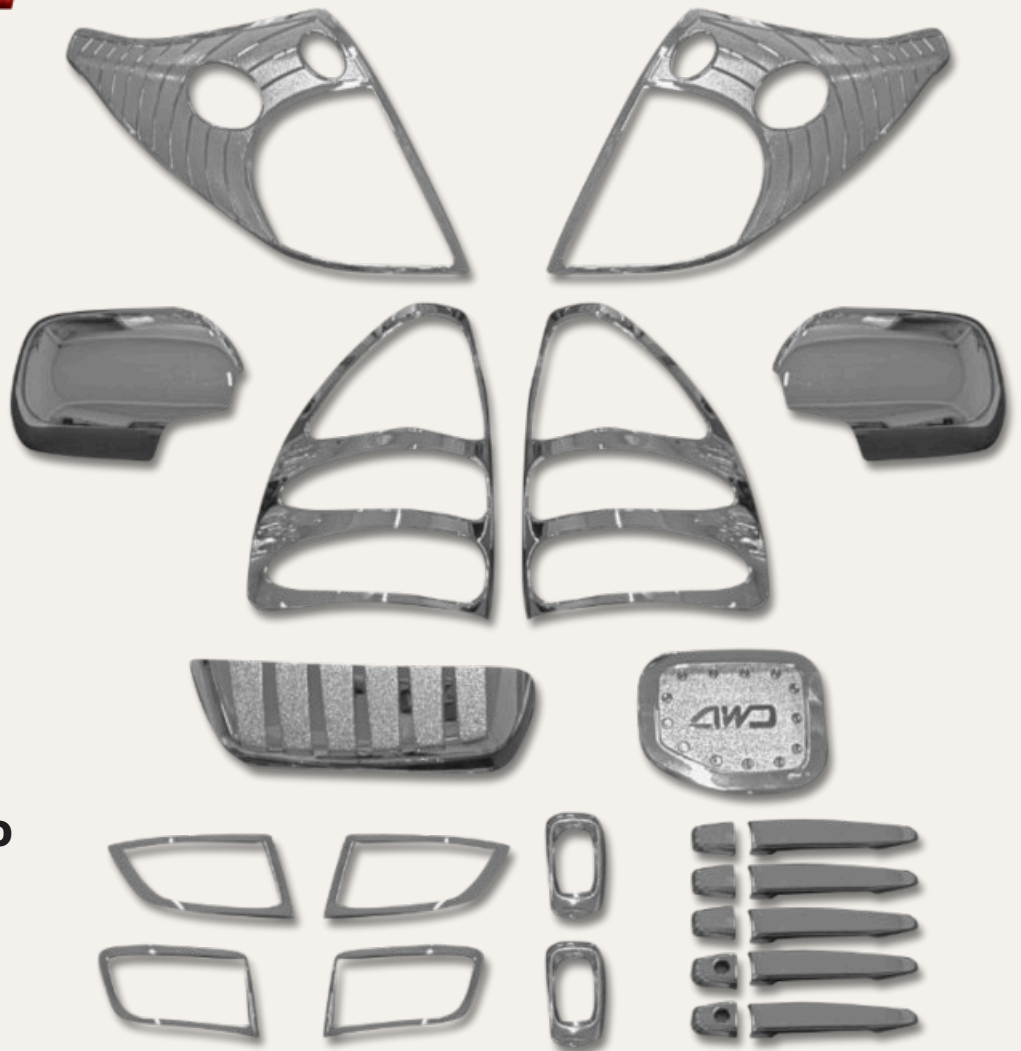

**TYK-6920-CR
TOYOTA
FORTUNER
2016-ON
29 PIEZAS**

**TYK-6920F
TOYOTA FORTUNER
2016-2019
FIBRA CARBÓN**

HENRRY'S DISTRIBUTIONS

TYK-6921-CR
TOYOTA
FORTUNER
2021-ON
25 PIEZAS

TOYOTA
PRADO

TYK-7101-CR
TOYOTA PRADO
2003-2009
24 PIEZAS