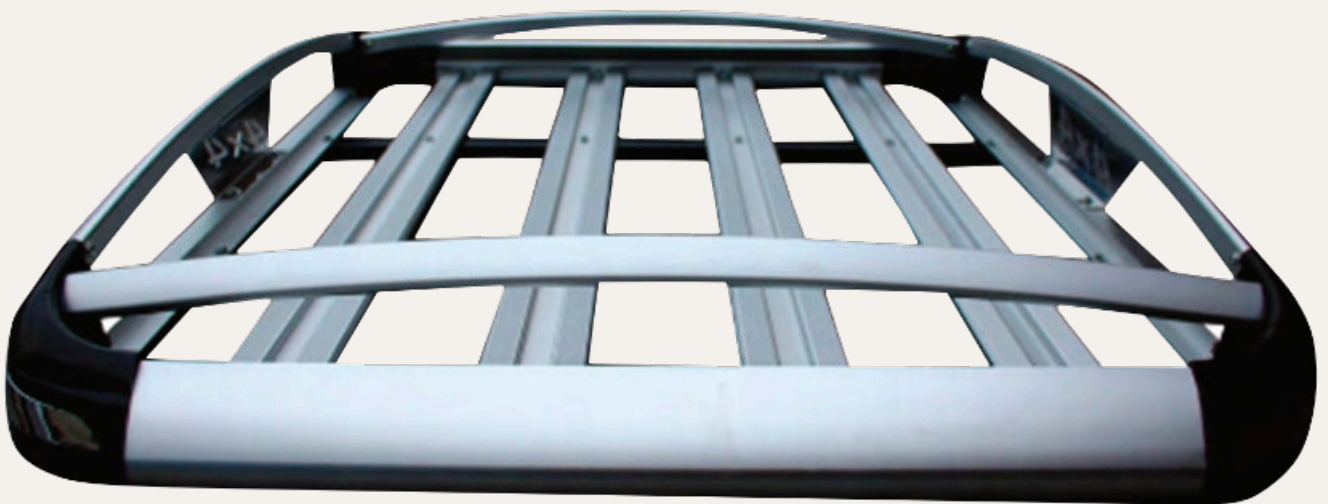

**DO-RF-R08-140
CANASTA
UNIVERSAL
PARA 4X4
140CM X 100CM**