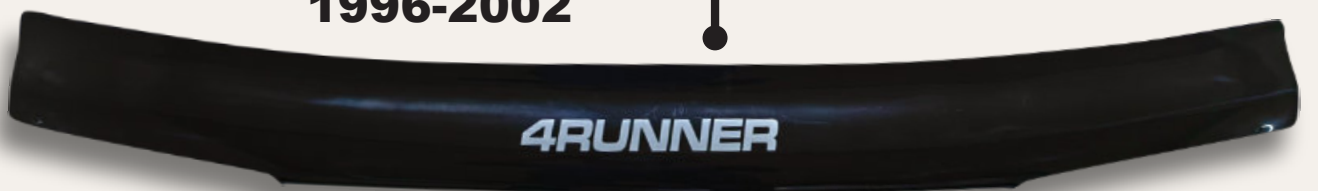

**TYM-6513-G
TY FORTUNER
GRIS 2008-2011**

**TYM-6504-G
TY FORTUNER
2012-2015**

**TYM-6514-G
TY FORTUNER
GRIS 2012-2015**

**KQD-7030BK
TY FORTUNER
2016**

**TOYOTA
4RUNNER**

**TYM-6401-N
TY 4RUNNER
1996-2002**