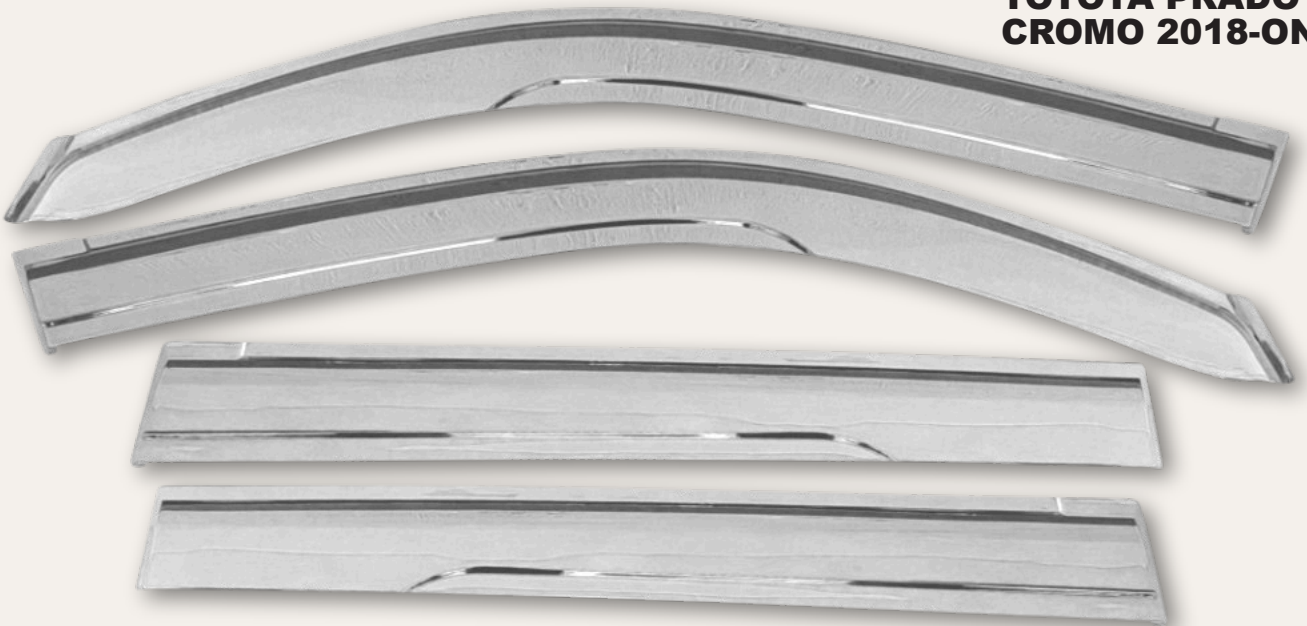

**KQD-2091BK
RUSH FLEX
2018-ON**

**KQD-7169
TY RUSH
3D 2018-ON**

**TOYOTA
PRADO**

**TYB-6603-N
TY PRADO
2003-2009**

HENRRY'S DISTRIBUTIONS

**TYB-6604-N
TY PRADO
2010-ON**

**KQD-2092CH
TOYOTA PRADO
CROMO 2018-ON**