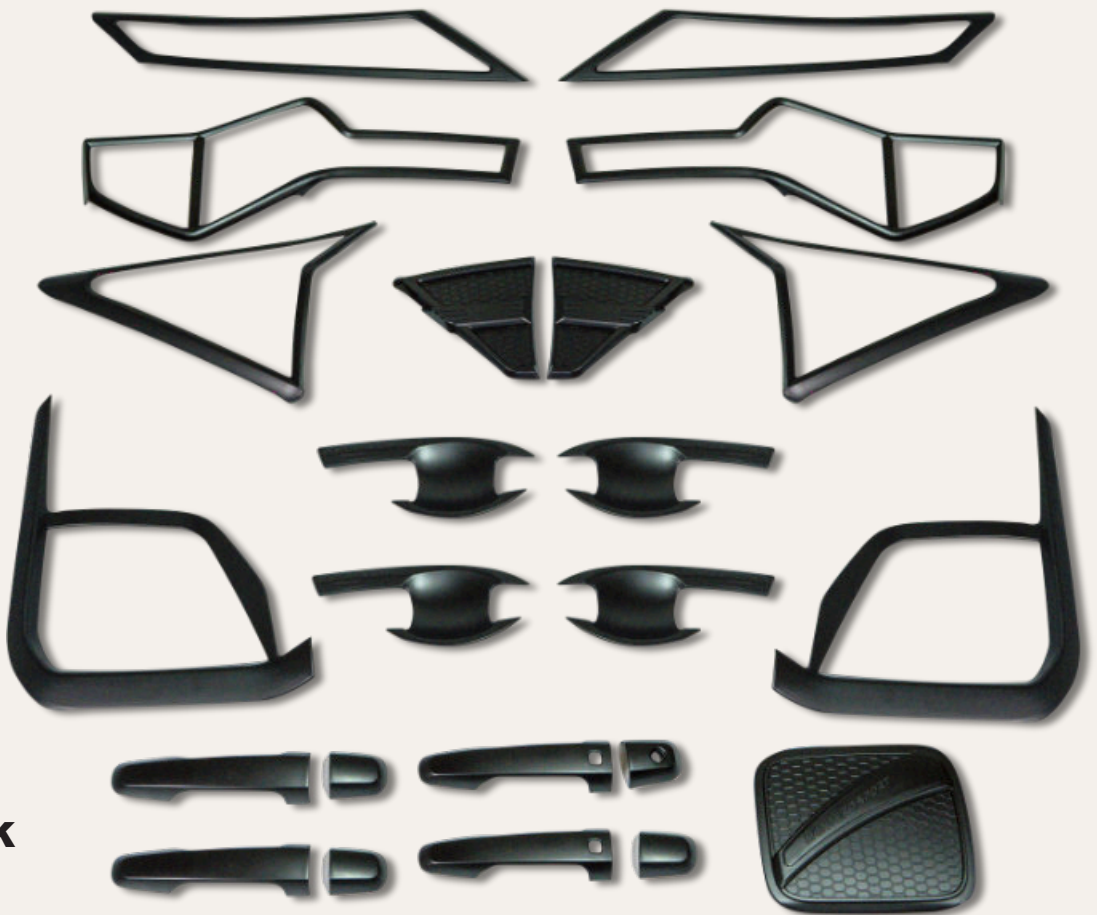

TYK-6811-CR
TOYOTA
COROLLA
2018-ON
31 PIEZAS

FORD
RANGER

FRK-7030-CR
FORD RANGER
2015-2018
27 PIEZAS

**FRK-7030F
RANGER
2015-2018**

**MITSUBISHI
MONTERO**

**MTK-1550-BK
MITSUBISHI
MONTERO
PAJERO 2019-ON**

HENRRY'S DISTRIBUTIONS