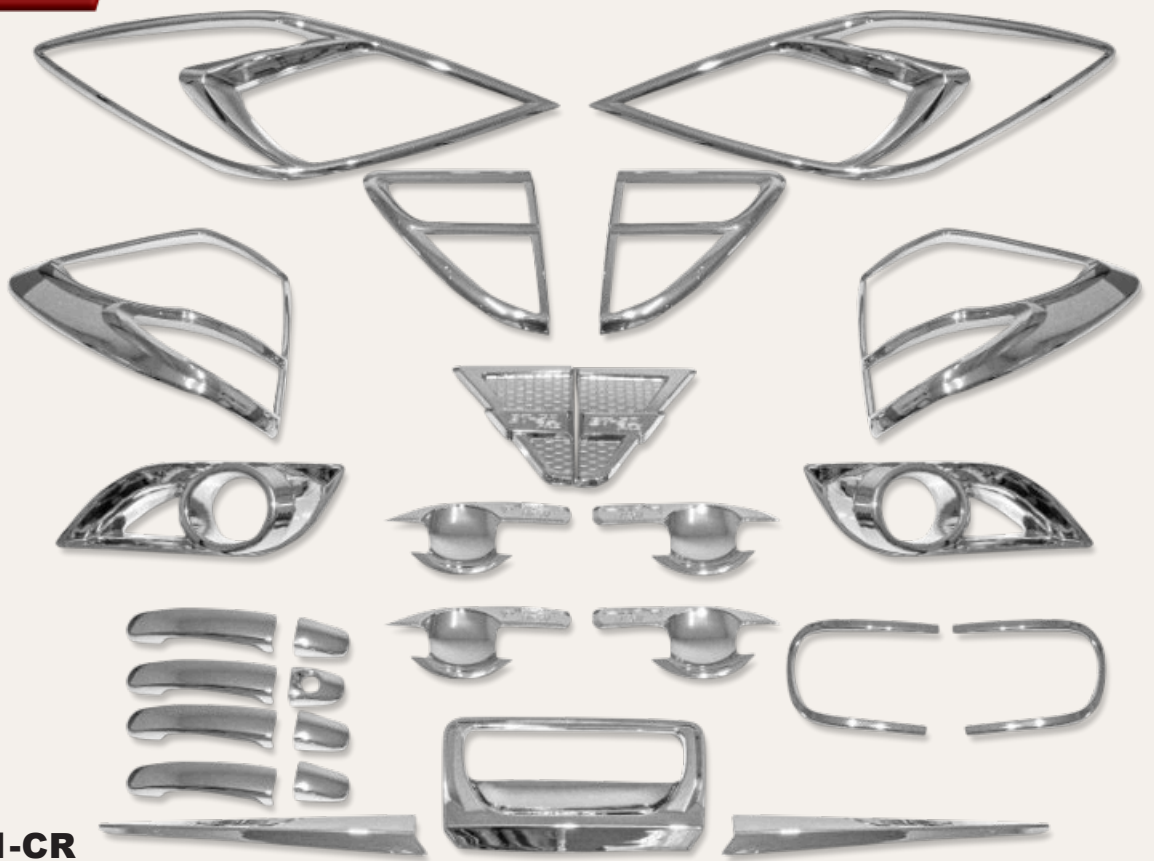

HENRRY'S DISTRIBUTIONS

**MTK-1501BK
MITSUBISHI
TRITON L200
NEGRO 2019-ON**

**MTK-1501F
TRITON L200
2019-ON 19 PIEZAS
FIBRA**

**MAZDA
BT50**

**MZK-3901-CR
MAZDA BT50 PRO
2012-ON 27**

**MZK3904-CR
KIT DE CROMO
MAZDA BT-50
2021- 2024**

**MAZDA
CX5**

**MZK-3902-CR
MAZDA CX5
2013-2016
21 PIEZAS**

**MZK-3903-CR
MAZDA CX5
2018-ON
25 PIEZAS**

NISSAN NAVARA

NIK-5902-CR
NISSAN NAVARA
2006-2015
22 PIEZAS

NIK-5901-BK
NISSAN NAVARA
NP3000 2015-2019