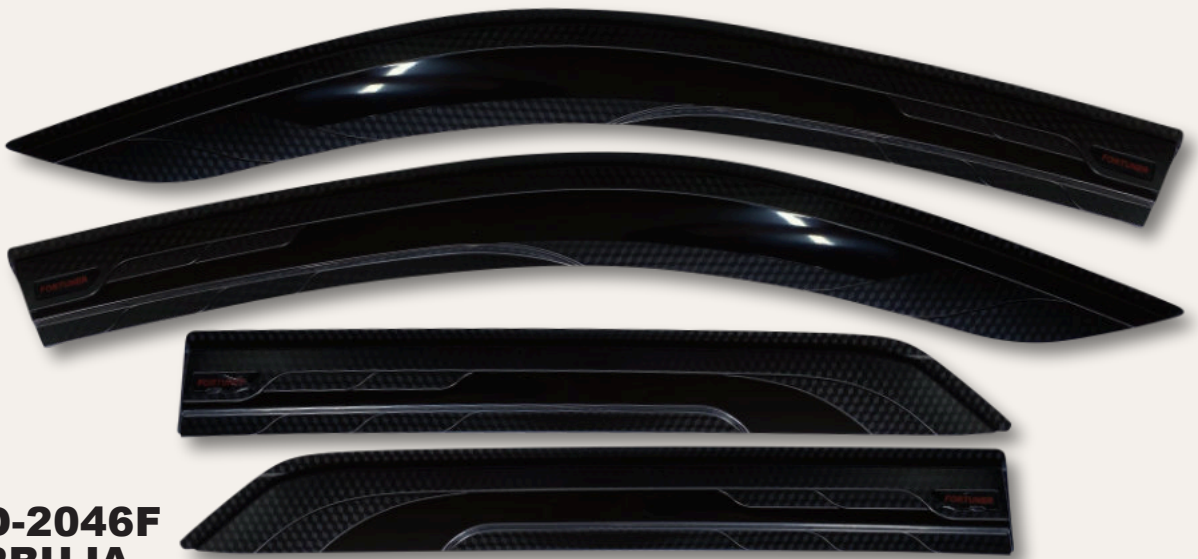

**KQD-7058
TY FORTUNER
3D 2012-2015**

**KQD-2046F
BURBUJA
TOYOTA FORTUNER
FIBRA NEGRA
2016-2019**