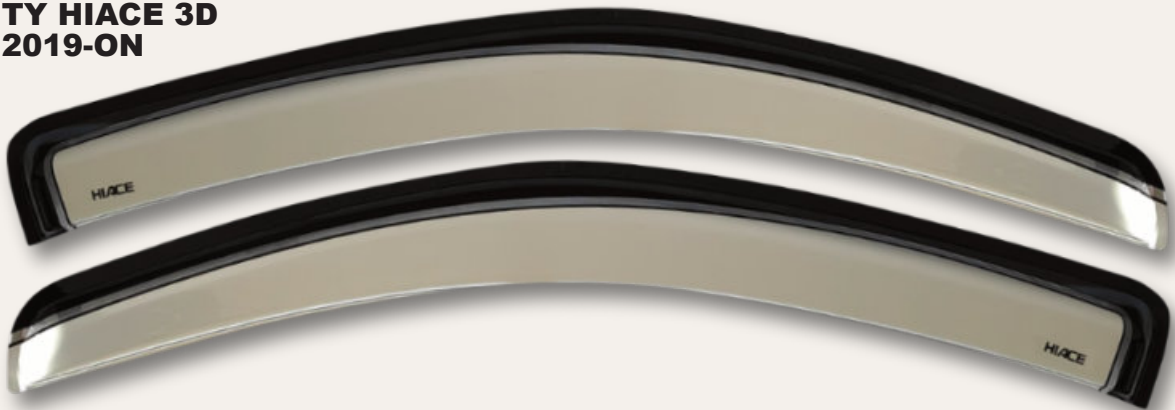

**KQD-2065BK
TY HIACE FLEX
2016-ON**

HENRRY'S DISTRIBUTIONS

**KQD-2065CH
BURBUJA
TOYOTA HI-ACE
CROMADA 2016-ON**

**KQD-2111BK
HIACE FLEX
2019-ON**

**KQD-7217
TY HIACE 3D
2019-ON**

**TOYOTA
RAV4**

**TYB-6001-N
TY RAV4
1996-2000**