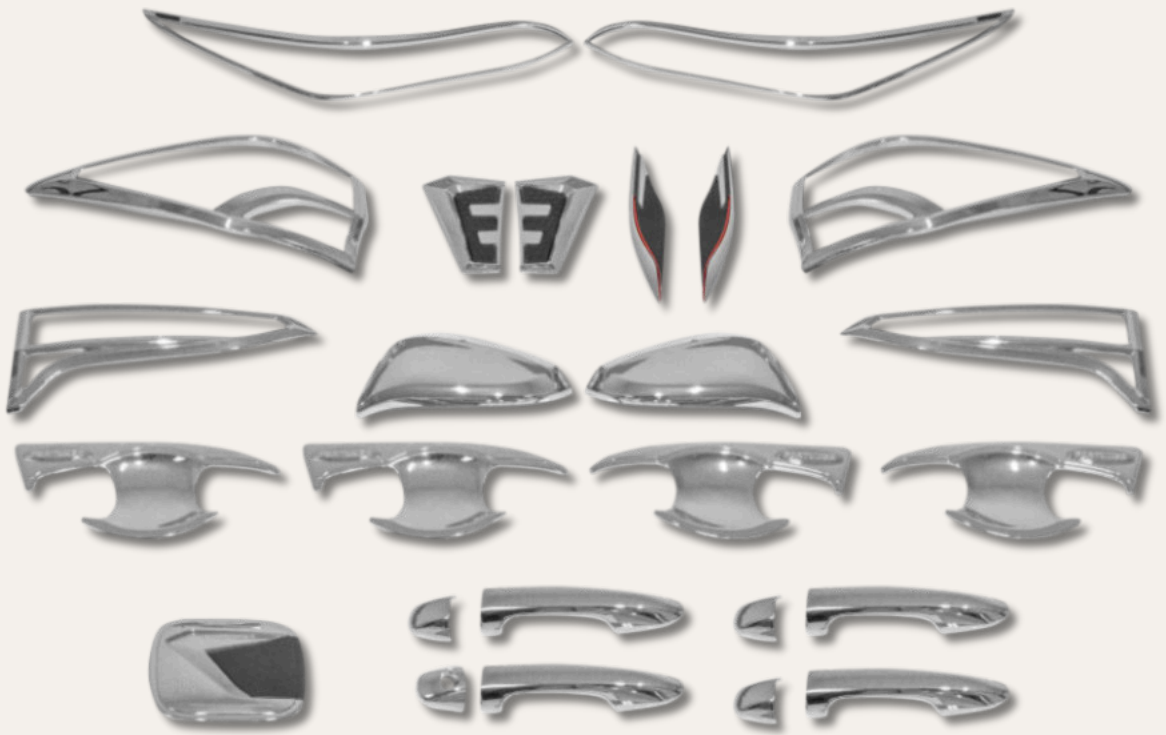

TYK-6921-CR
TOYOTA
FORTUNER
2021-ON
25 PIEZAS