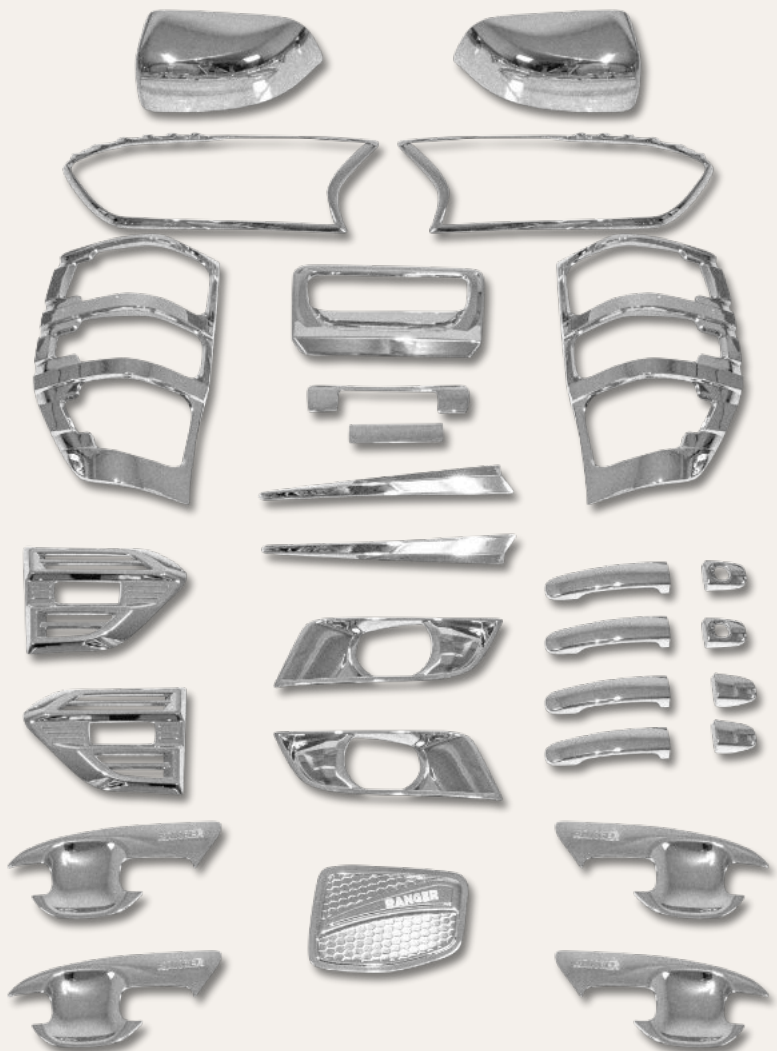

**TYK-6910-CR
TOYOTA RAV4
2019-ON
15 PIEZAS**

**TOYOTA
HIACE**

**TYK-6905-CR
TOYOTA HIACE
2015-2018
18 PIEZAS**

HENRRY'S DISTRIBUTIONS

**TYK-6911-CR
TOYOTA HIACE
2019-ON
21 PIEZAS**

**TOYOTA
FORTUNER**

**TYK-6922-CR
TOYOTA
FORTUNER
2012-2015
21 PIEZAS**

**TYK-6920-CR
TOYOTA
FORTUNER
2016-ON
29 PIEZAS**

**TYK-6920F
TOYOTA FORTUNER
2016-2019
FIBRA CARBÓN**

HENRRY'S DISTRIBUTIONS

TYK-6921-CR
TOYOTA
FORTUNER
2021-ON
25 PIEZAS

TOYOTA
PRADO

TYK-7101-CR
TOYOTA PRADO
2003-2009
24 PIEZAS

TYK-6811-CR
TOYOTA
COROLLA
2018-ON
31 PIEZAS

FORD
RANGER

FRK-7030-CR
FORD RANGER
2015-2018
27 PIEZAS

**FRK-7030F
RANGER
2015-2018**

**MITSUBISHI
MONTERO**

**MTK-1550-BK
MITSUBISHI
MONTERO
PAJERO 2019-ON**

HENRRY'S DISTRIBUTIONS