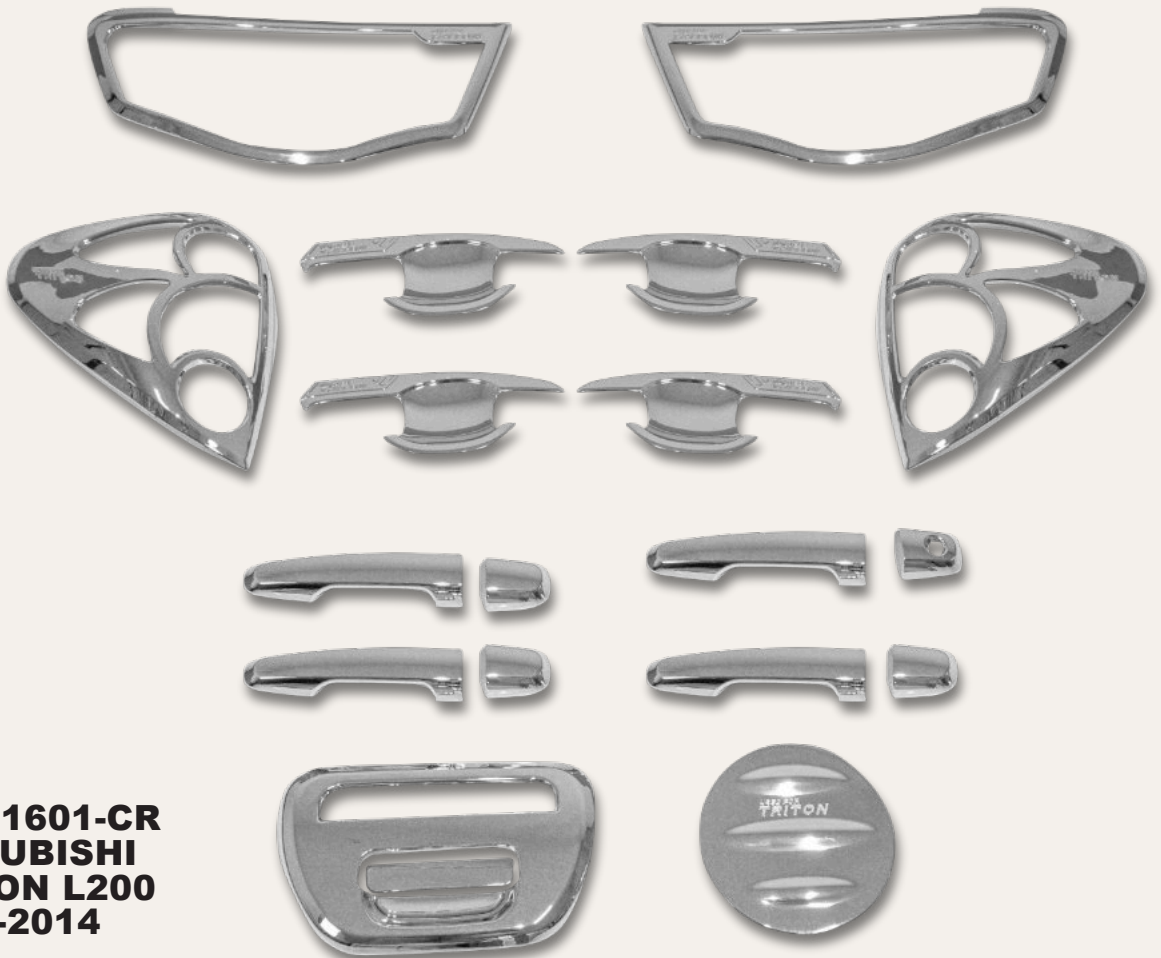

MITSUBISHI
TRITON L200

MTK-1601-CR
MITSUBISHI
TRITON L200
2008-2014