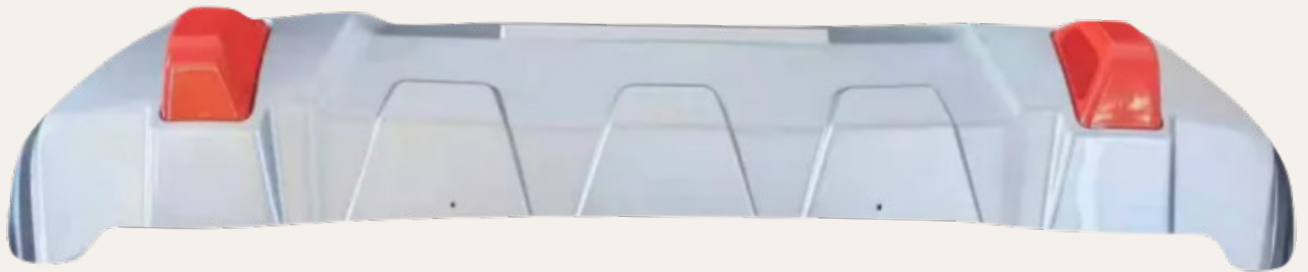

ROLL BARS

**A83
ROLL BAR CROMADO
TRIANGULAR
TOYOTA HILUX**

**A81
ROLL BAR NEGRO
TRIANGULAR
MITSUBISHI TRITON**

**A84
ROLL BAR CROMADO
TRIANGULAR
MITSUBISHI TRITON**

PROTECTOR FRONTAL

**ISUZU
D-MAX**

**SZPF201-N
PROTECTOR FRONTAL
PARA BUMPER NEGRO
ISUZU D-MAX 2021-2024**