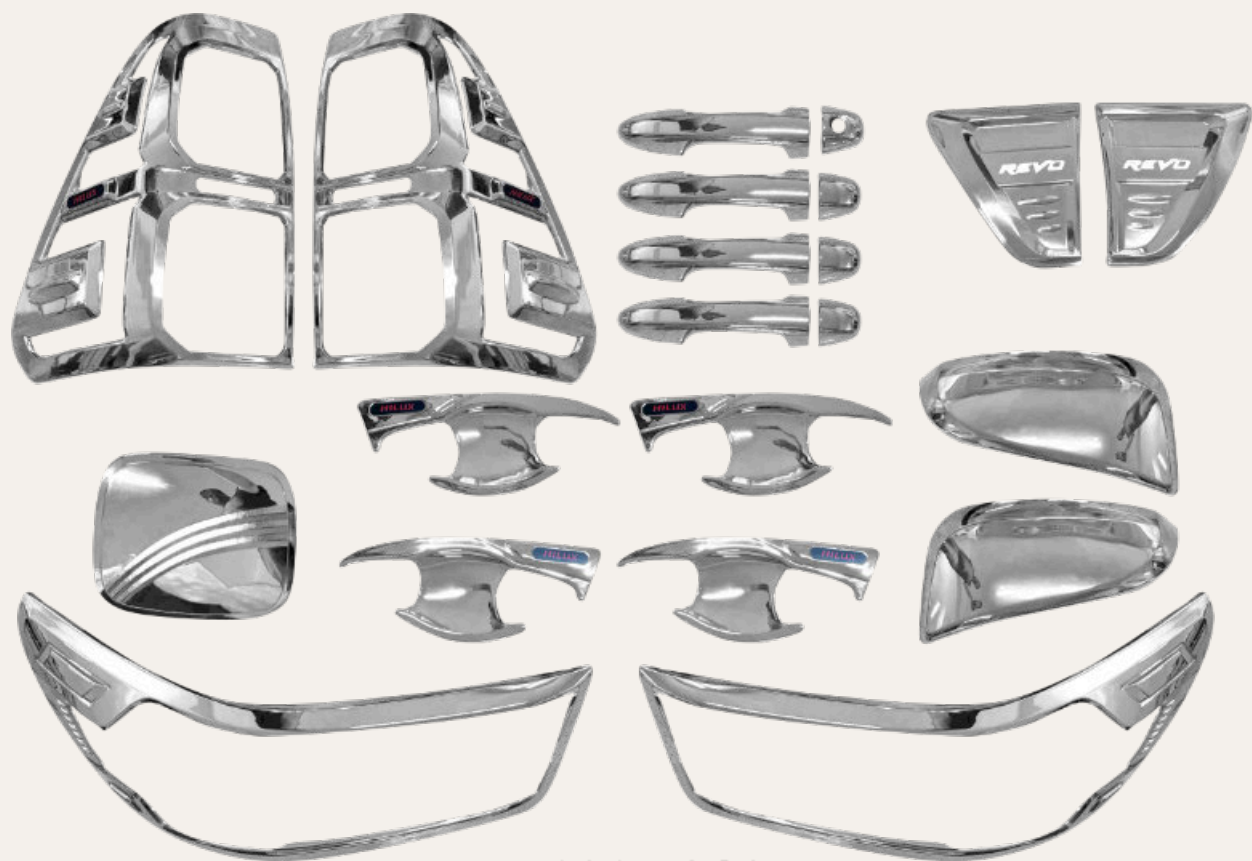

**TYK-6907-21CR
TOYOTA HILUX
SENCILLO 2021-ON
21PIEZAS**