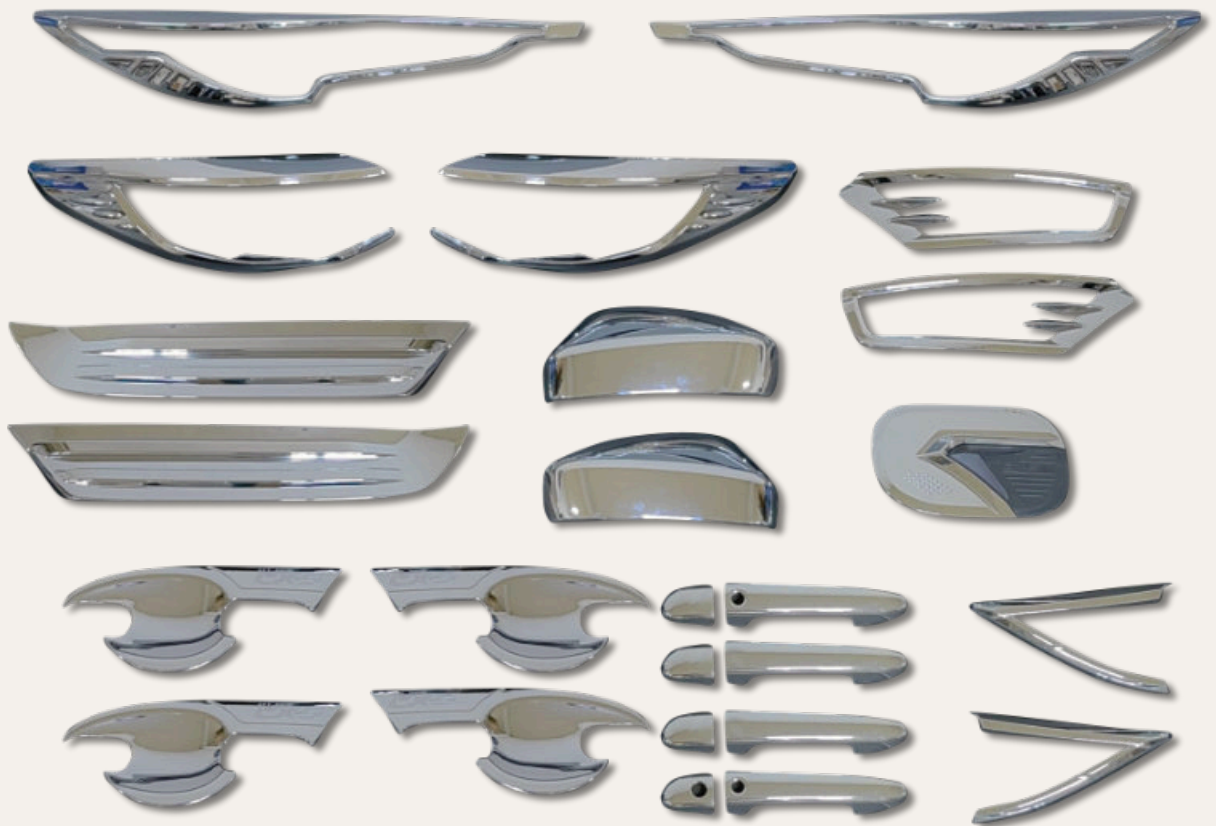

HENRRY'S DISTRIBUTIONS

**MTK-1501BK
MITSUBISHI
TRITON L200
NEGRO 2019-ON**

**MTK-1501F
TRITON L200
2019-ON 19 PIEZAS
FIBRA**

**MAZDA
BT50**

**MZK-3901-CR
MAZDA BT50 PRO
2012-ON 27**

**MZK3904-CR
KIT DE CROMO
MAZDA BT-50
2021- 2024**

**MAZDA
CX5**

**MZK-3902-CR
MAZDA CX5
2013-2016
21 PIEZAS**

**MZK-3903-CR
MAZDA CX5
2018-ON
25 PIEZAS**

NISSAN NAVARA

NIK-5902-CR
NISSAN NAVARA
2006-2015
22 PIEZAS

NIK-5901-BK
NISSAN NAVARA
NP3000 2015-2019