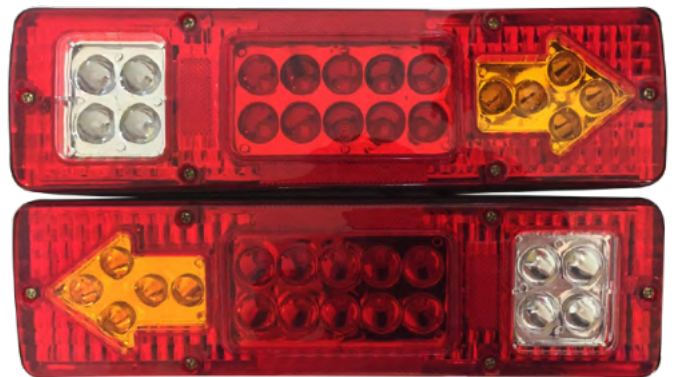

**LB08W
BOMBILLA INTERIOR
LED REDONDA**

**SY007 131
STOPS
FONDO TRANSPARENTE
LED UNIVERSAL**

**SY007
STOPS FONDO ROJO
TRANSPARENTE
LED UNIVERSAL**

**CE 6590 AZ
LAMPARAS LED
COLOR AZUL Y BLANCO
2 UNIDADES**