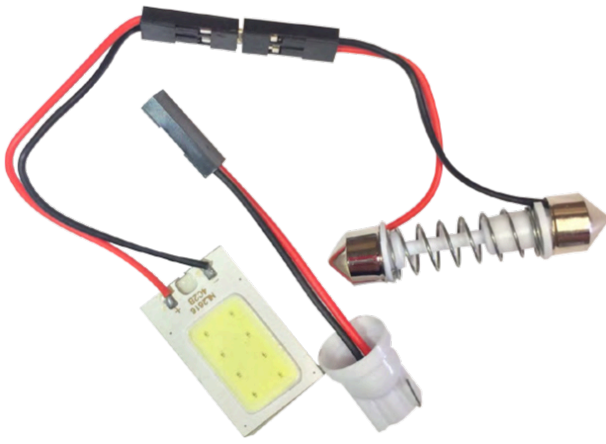

**YU 60906 18
BOMBILLA INTERIOR
LED SUPER NOVA**