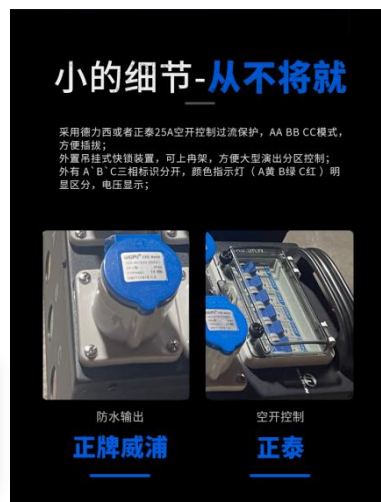

### 2) 输出公座 WEiPU TYP231 P3 16A 220V

3) 灯钩 TYP60 为发挥出最佳性能, 我们推荐您搭配图中这些附件

五. 面板结构(附图) 下列两款不同之处仅在选配的的空开不同

款一、下图为采用正泰空开的6路16A 防水电源盒

6路16A 防水电源盒

款二、下图为采用德力西空开的6路16A防水电源盒