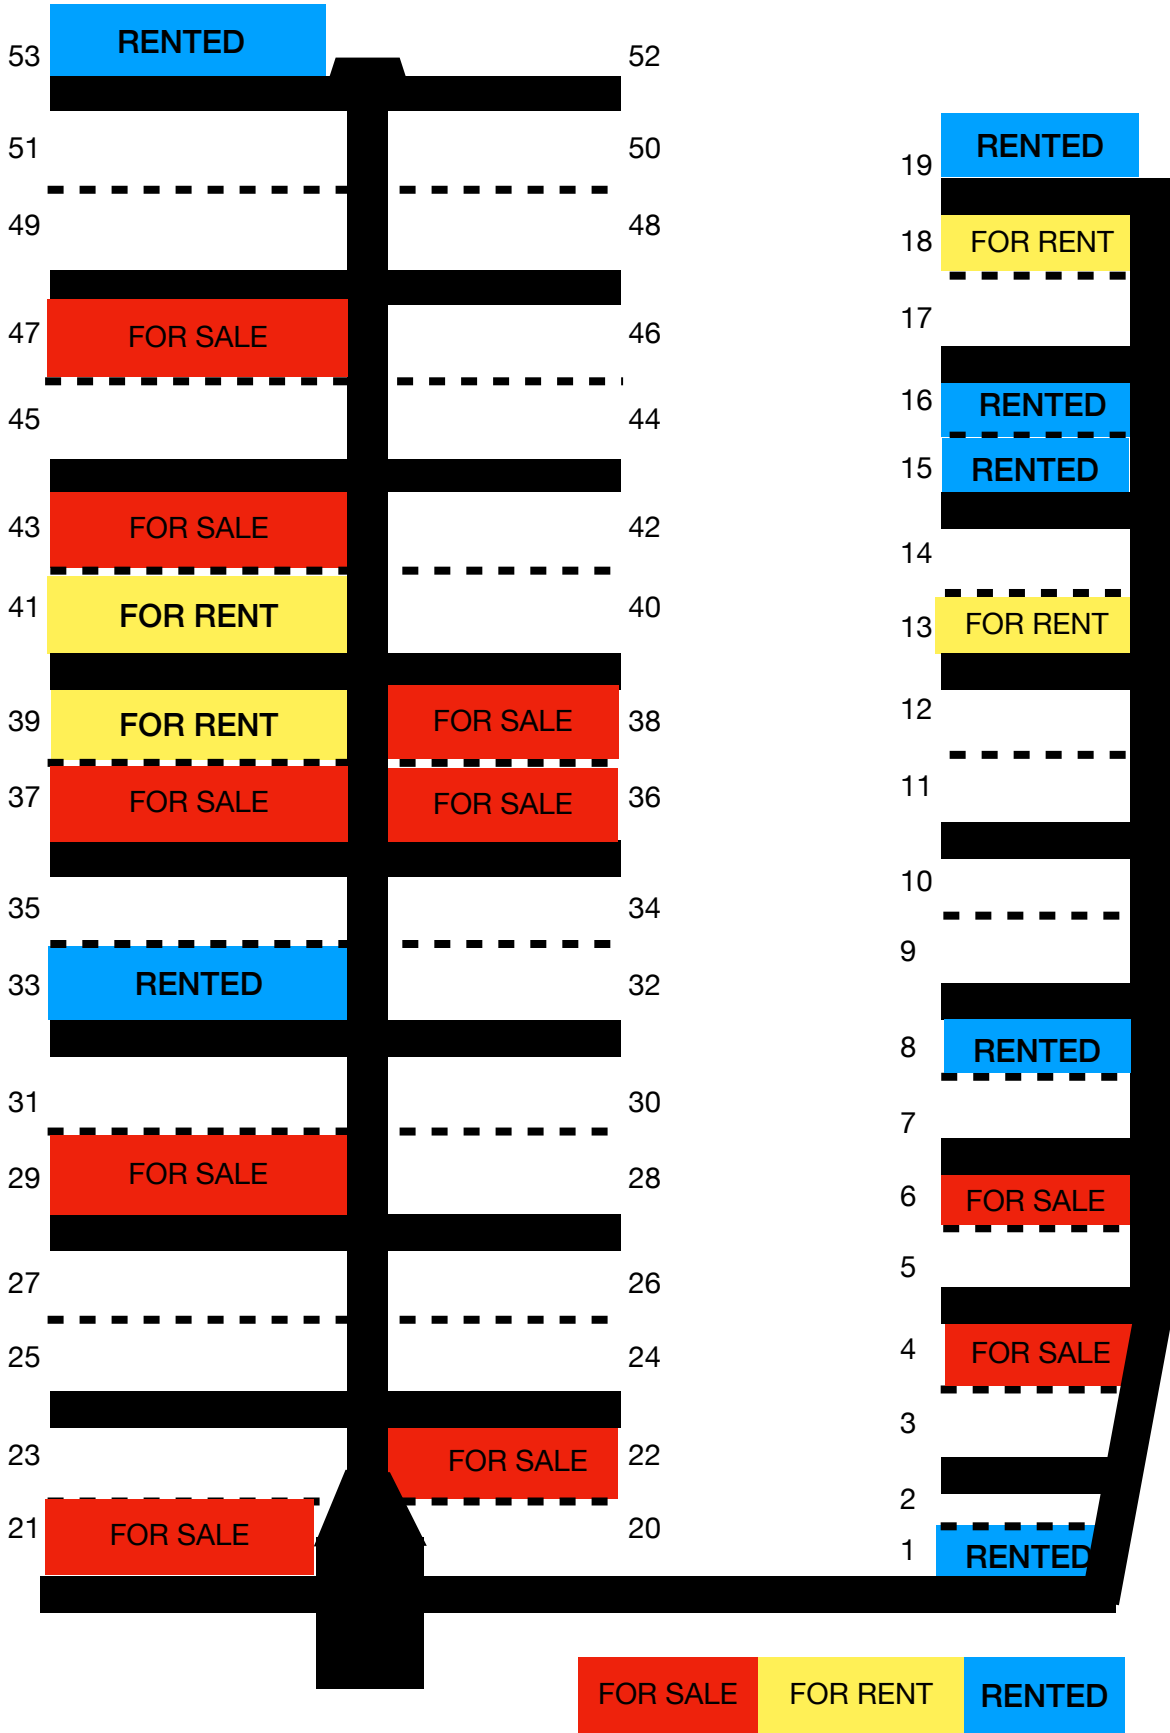

SLIP SIZES:
 Slip #1 - 34'; Slip #2 - 36';
 Slip #3 - 38'; Slip #4 - 40';
 Slip #5 - 42'
 Slips 6 - 18 are each 44'

Slip #19 - 52'; Slip 20 - 46';
 Slip #22 - 52 (EVEN #S) - 54'
 Slip #21 - 54'
 Slip #23 - #53 (ODD #S) - 62'

S
T
R
E
E
T