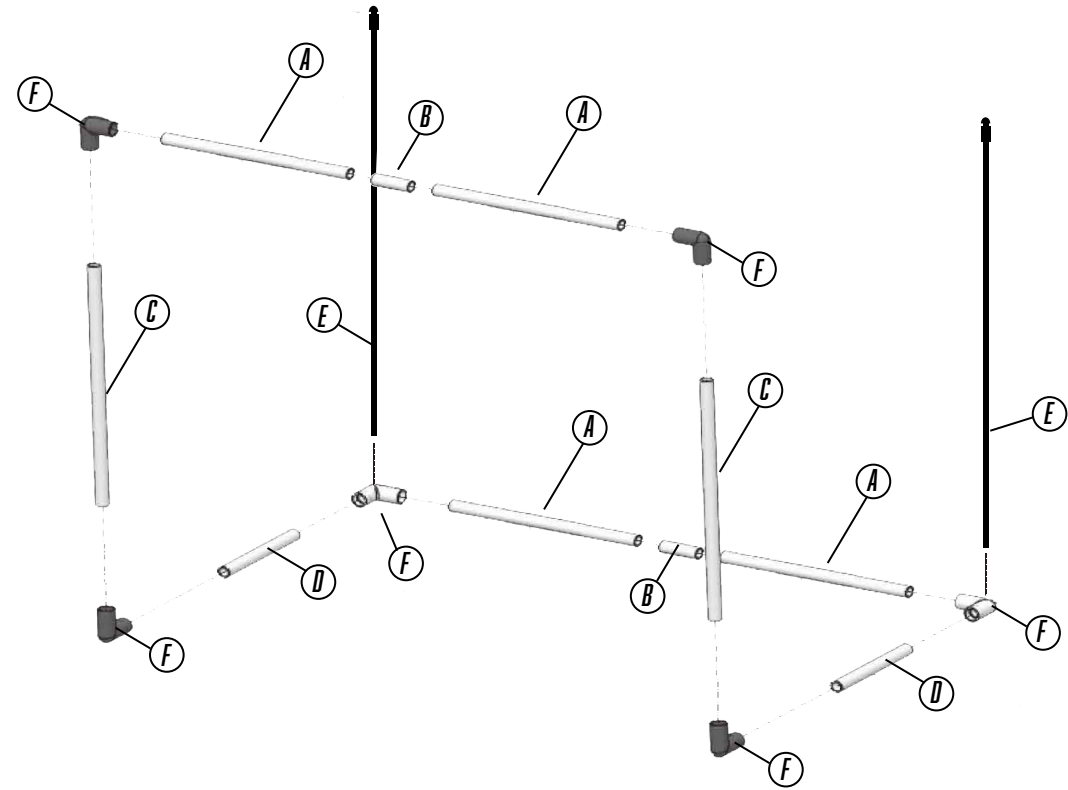

MADE IN CHINA / FABRIQUÉ EN CHINE
DISTRIBUTED BY / DISTRIBUÉ PAR GILLYBOO CORP.

FSSNH4FTC

@ FUTURESTARSPORTINGGOODS
WWW.FUTURESTARSPORTINGGOODS.COM