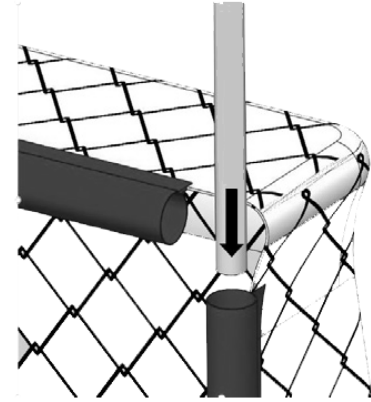

MADE IN CHINA / FABRIQUÉ EN CHINE
DISTRIBUTED BY / DISTRIBUÉ PAR GILLYBOO CORP.

FSSNH4FTC

@ FUTURESTARSPORTINGGOODS
WWW.FUTURESTARSPORTINGGOODS.COM