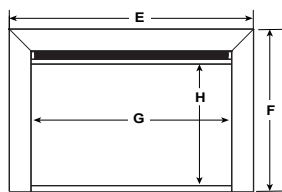

Vue avant

Vue du dessus

Vue de côté

Façade standard

Les mesures ci-dessus sont en pouces. Dimensions de référence uniquement. Nous recommandons de mesurer les appareils individuels lors de l'installation. Consultez le manuel d'installation pour obtenir des spécifications détaillées sur l'installation du produit. SimpliFire se réserve le droit d'améliorer périodiquement ses appareils.

## Dimensions du cadre

| Modèle   | Largeur du carde A    | Hauteur du cadre B    | Profondeur du cadre C | Largeur du cadre D     | Profondeur du cadre E | Profondeur du cadre F |
|----------|-----------------------|-----------------------|-----------------------|------------------------|-----------------------|-----------------------|
| SF-INS25 | 645 mm<br>(25-3/8 po) | 416 mm<br>(16-3/8 po) | 289 mm<br>(11-3/8 po) | 997 mm<br>(39-1/4 po)  | 711 mm<br>(28 po)     | 508 mm<br>(20 po)     |
| SF-INS30 | 772 mm<br>(30-3/8 po) | 524 mm<br>(20-5/8 po) | 289 mm<br>(11-3/8 po) | 1124 mm<br>(44-1/4 po) | 800 mm<br>(31-1/2 po) | 568 mm<br>(22-3/8 po) |
| SF-INS35 | 902 mm<br>(35-1/2 po) | 597 mm<br>(23-1/2 po) | 289 mm<br>(11-3/8 po) | 1251 mm<br>(49-1/4 po) | 895 mm<br>(35-1/4 po) | 638 mm<br>(25-1/8 po) |