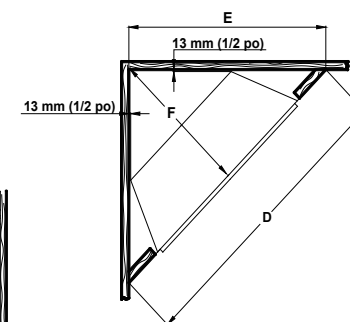

Vue latérale