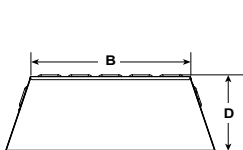

Vue du dessus