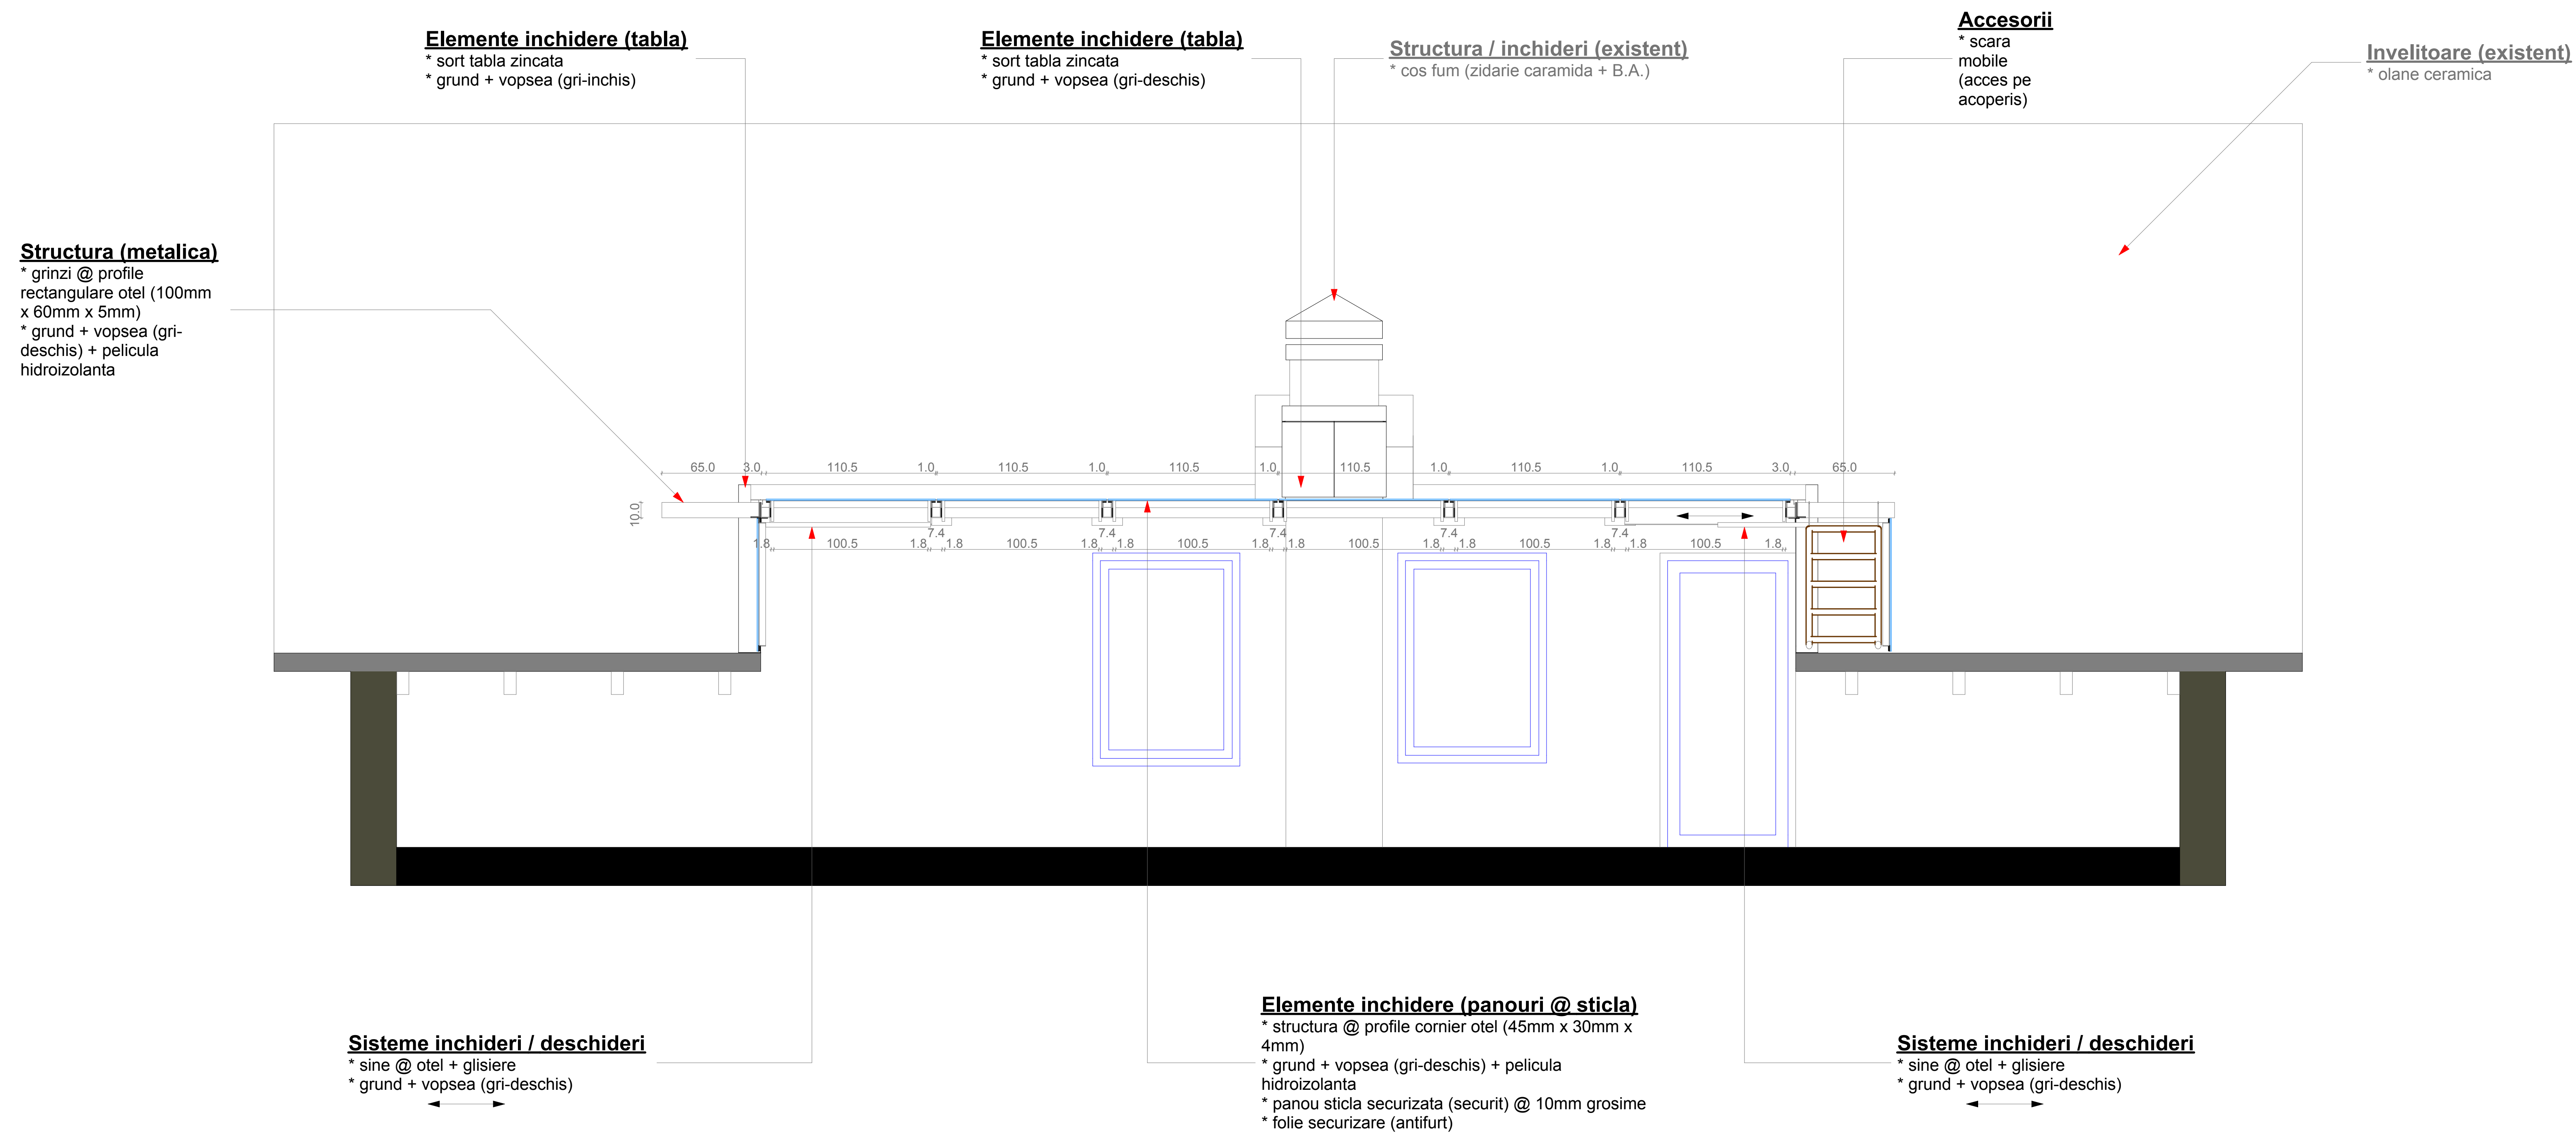

3.03m

3.39m

1.48m

1.48m

3.59m

0.39m

1.26m

1.99m

1.32m

Usa exterior - deschidere @ dreapta

3.33m

1.96m

1.97m

1.33m

0.97m

2.30m

3.67m

Jgheab
tabla zincata

Invelitoare - tabla zincata

Ferestre cu deschidere glisanta (la exterior)

SECTIUNE LONGITUDINALA 01 (vedere frontala) - sc. 1:20

SECTIUNE LONGITUDINALA 02 (vedere frontala) - sc. 1:20

SECTIUNE TRANSVERSALA 01 (vedere laterala) - sc. 1:20

SECTIUNE TRANSVERSALA 02 (vedere laterala) - sc. 1:20

SECTIUNE TRANSVERSALA 03 (vedere laterala) - sc. 1:20