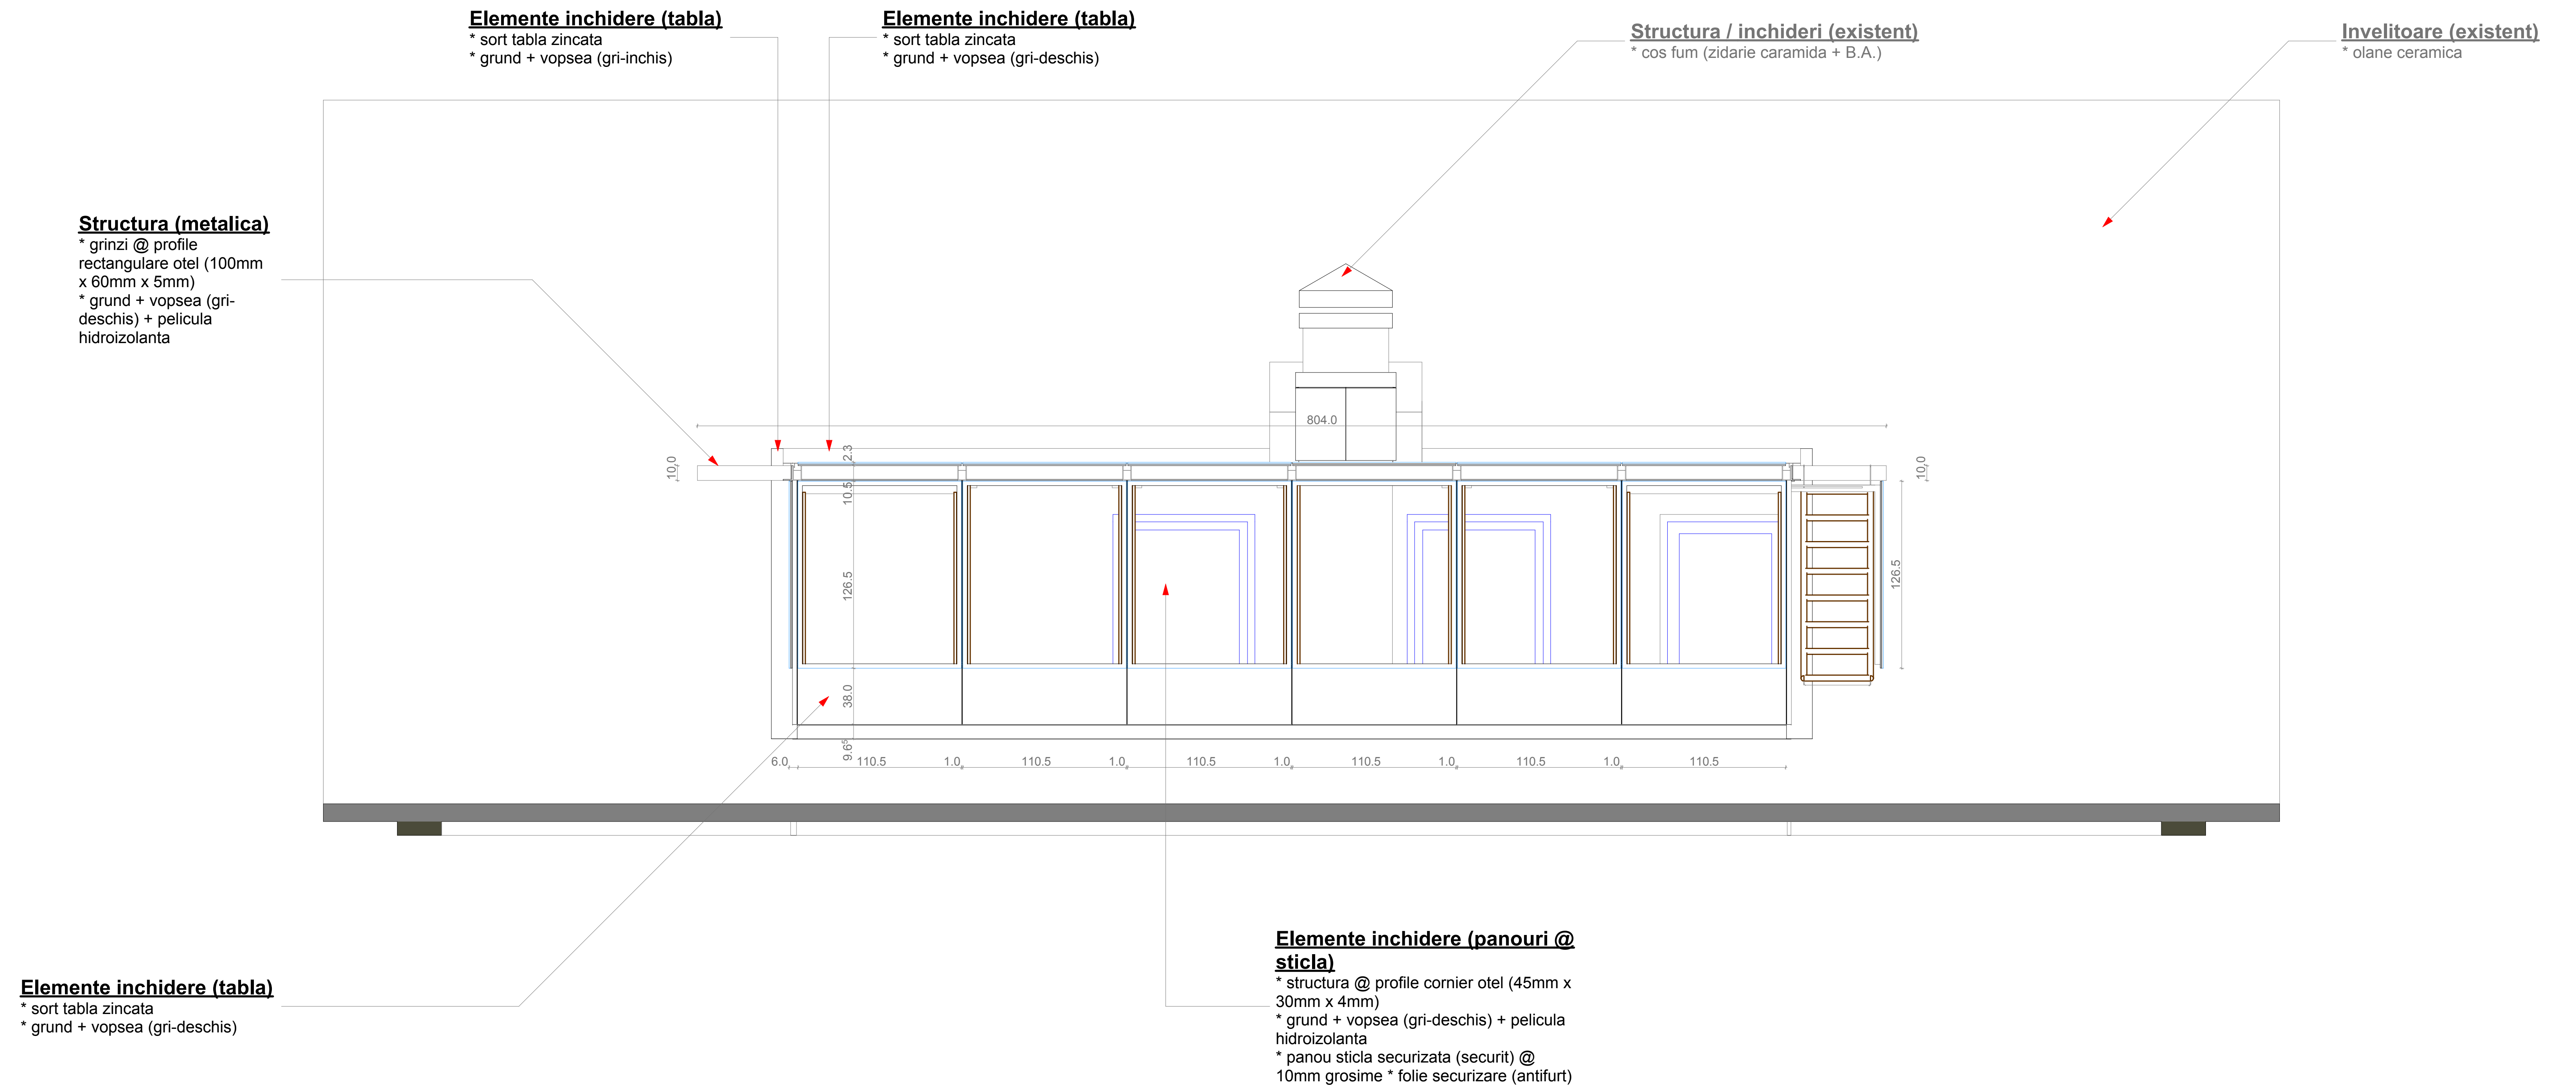

3.03m

3.39m

1.48m

1.48m

3.59m

0.39m

1.26m

1.99m

1.32m

Usa exterior - deschidere @ dreapta

3.33m

1.96m

1.97m

1.33m

0.97m

2.30m

3.67m

Jgheab
tabla zincata

Invelitoare - tabla zincata

Ferestre cu deschidere glisanta (la exterior)

SECTIUNE LONGITUDINALA 01 (vedere frontala) - sc. 1:20

SECTIUNE LONGITUDINALA 02 (vedere frontala) - sc. 1:20

SECTIUNE TRANSVERSALA 01 (vedere laterala) - sc. 1:20

SECTIUNE TRANSVERSALA 02 (vedere laterala) - sc. 1:20

SECTIUNE TRANSVERSALA 03 (vedere laterala) - sc. 1:20