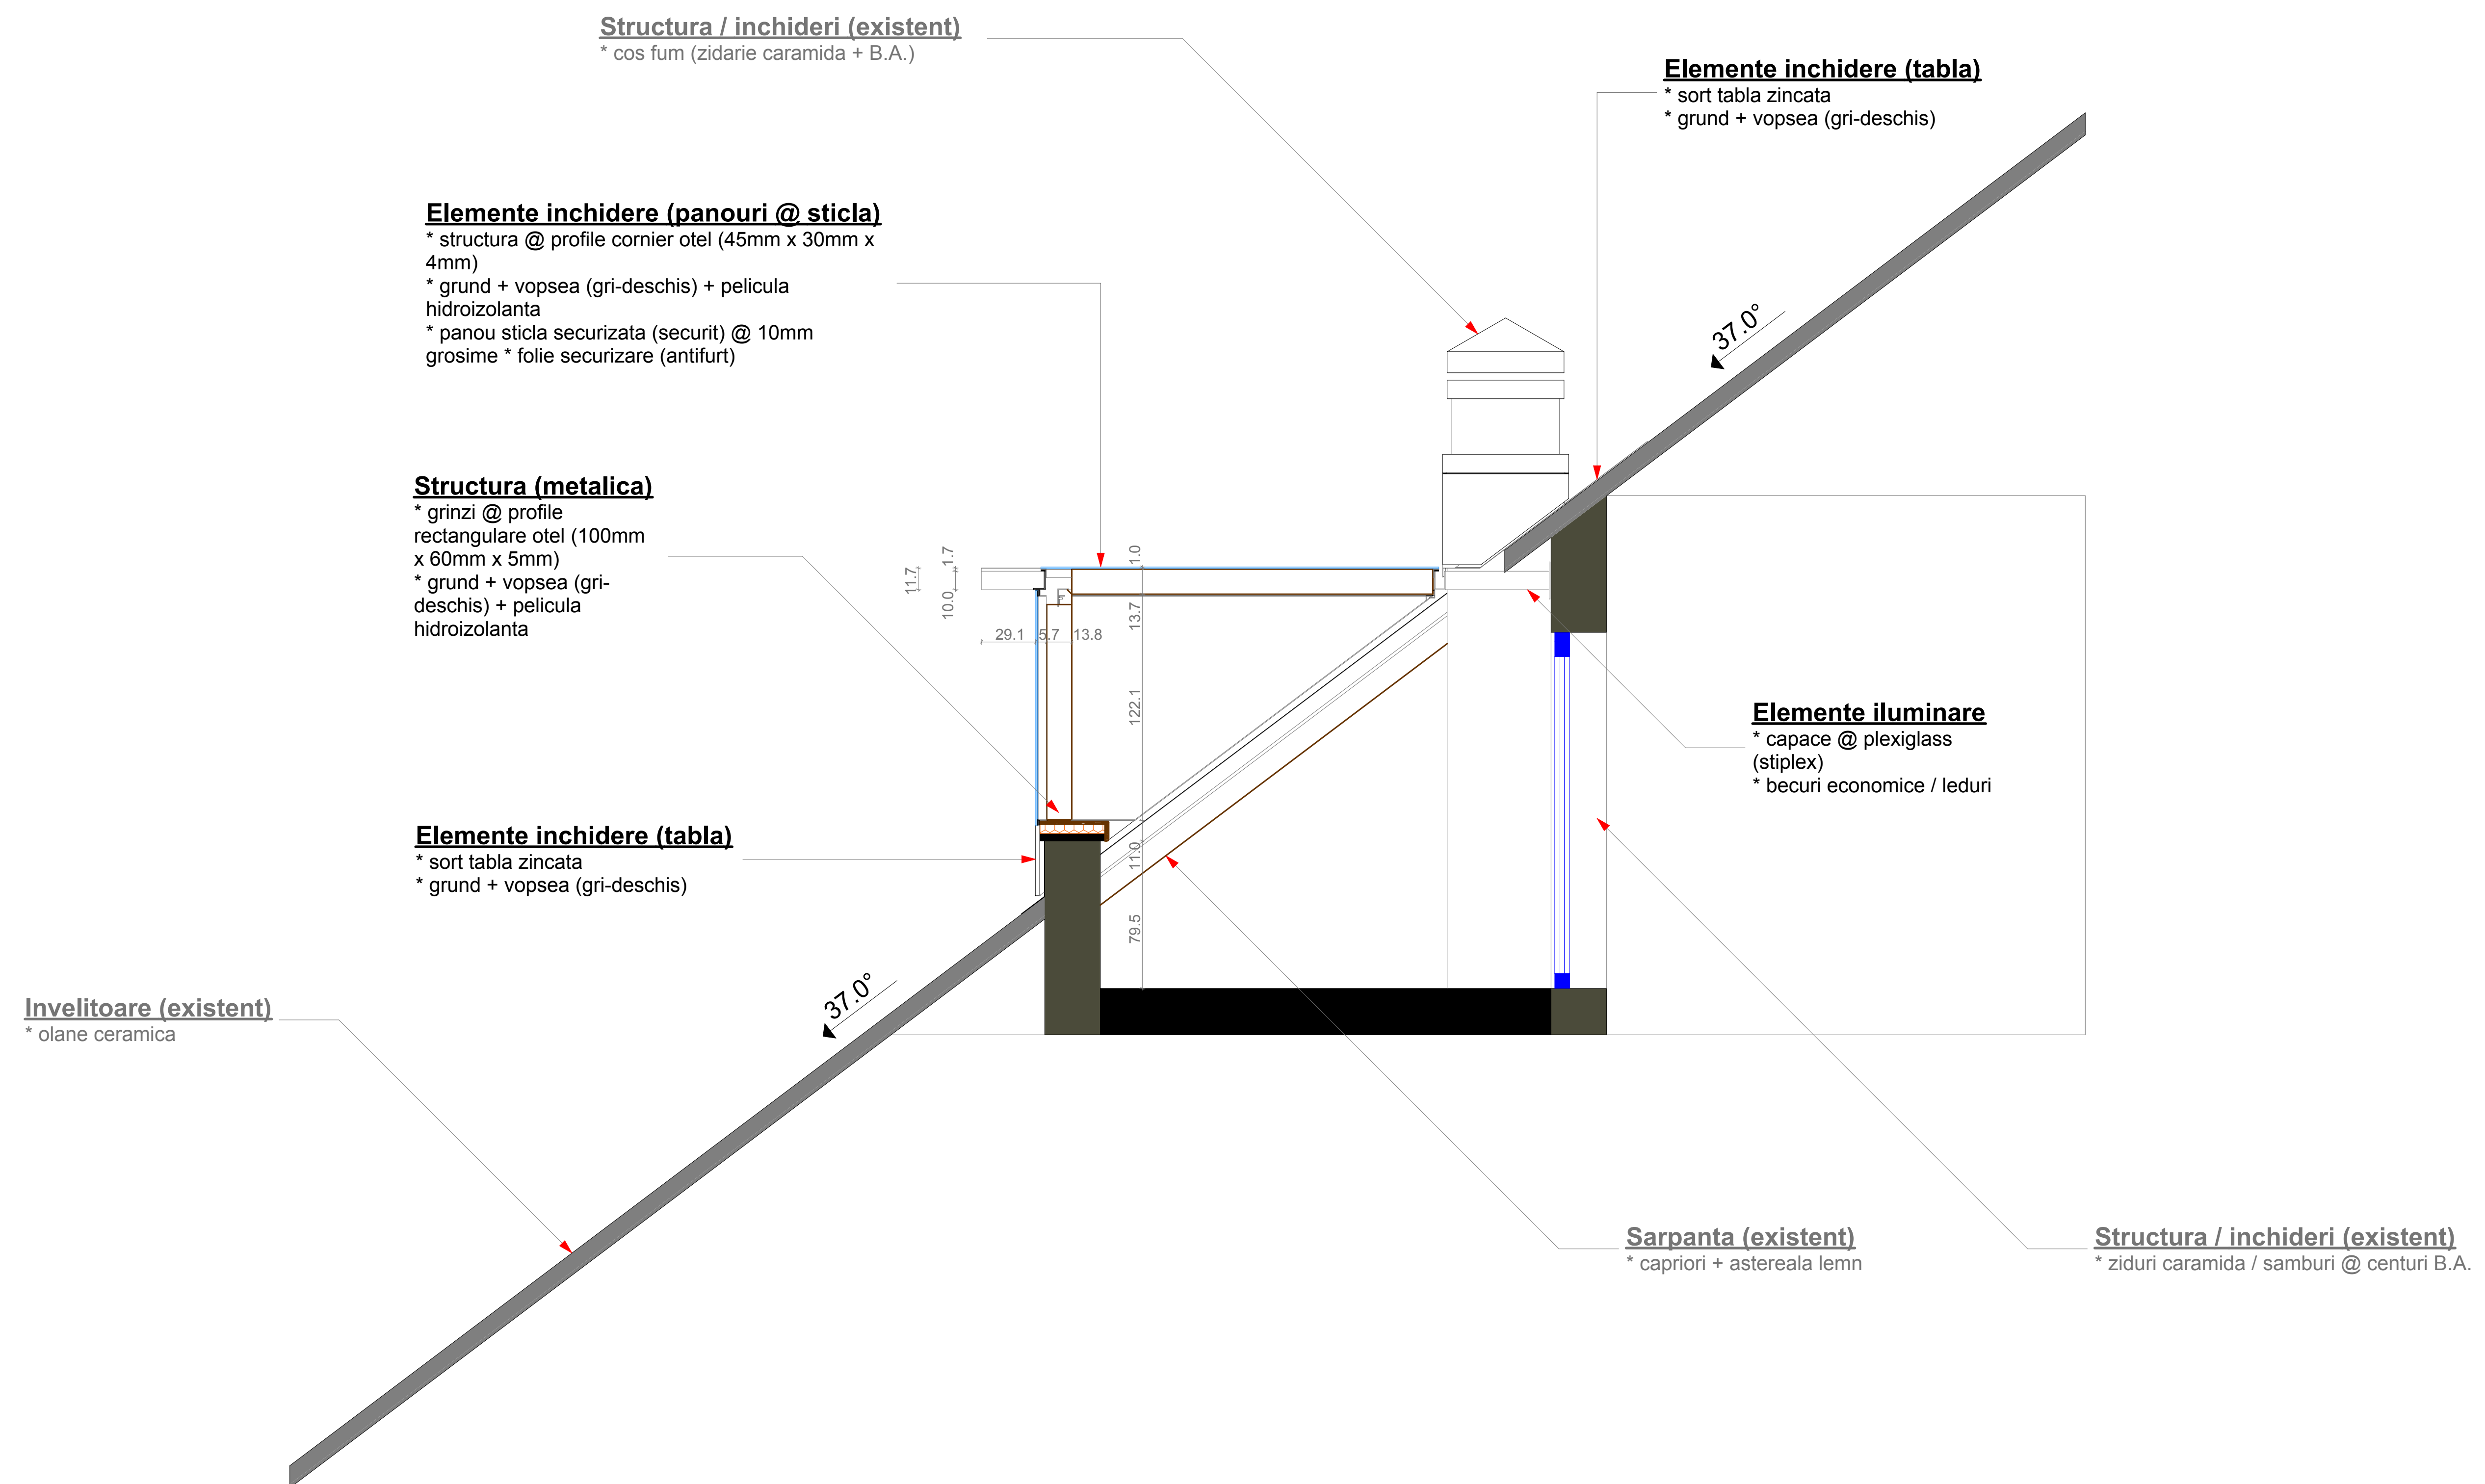

1.32m

Usa exterior - deschidere @ dreapta

3.33m

1.96m

1.97m

1.33m

0.97m

2.30m

3.67m

Jgheab
tabla zincata

Invelitoare - tabla zincata

Ferestre cu deschidere glisanta (la exterior)

SECTIUNE LONGITUDINALA 01 (vedere frontala) - sc. 1:20

SECTIUNE LONGITUDINALA 02 (vedere frontala) - sc. 1:20

SECTIUNE TRANSVERSALA 01 (vedere laterala) - sc. 1:20

SECTIUNE TRANSVERSALA 02 (vedere laterala) - sc. 1:20

SECTIUNE TRANSVERSALA 03 (vedere laterala) - sc. 1:20