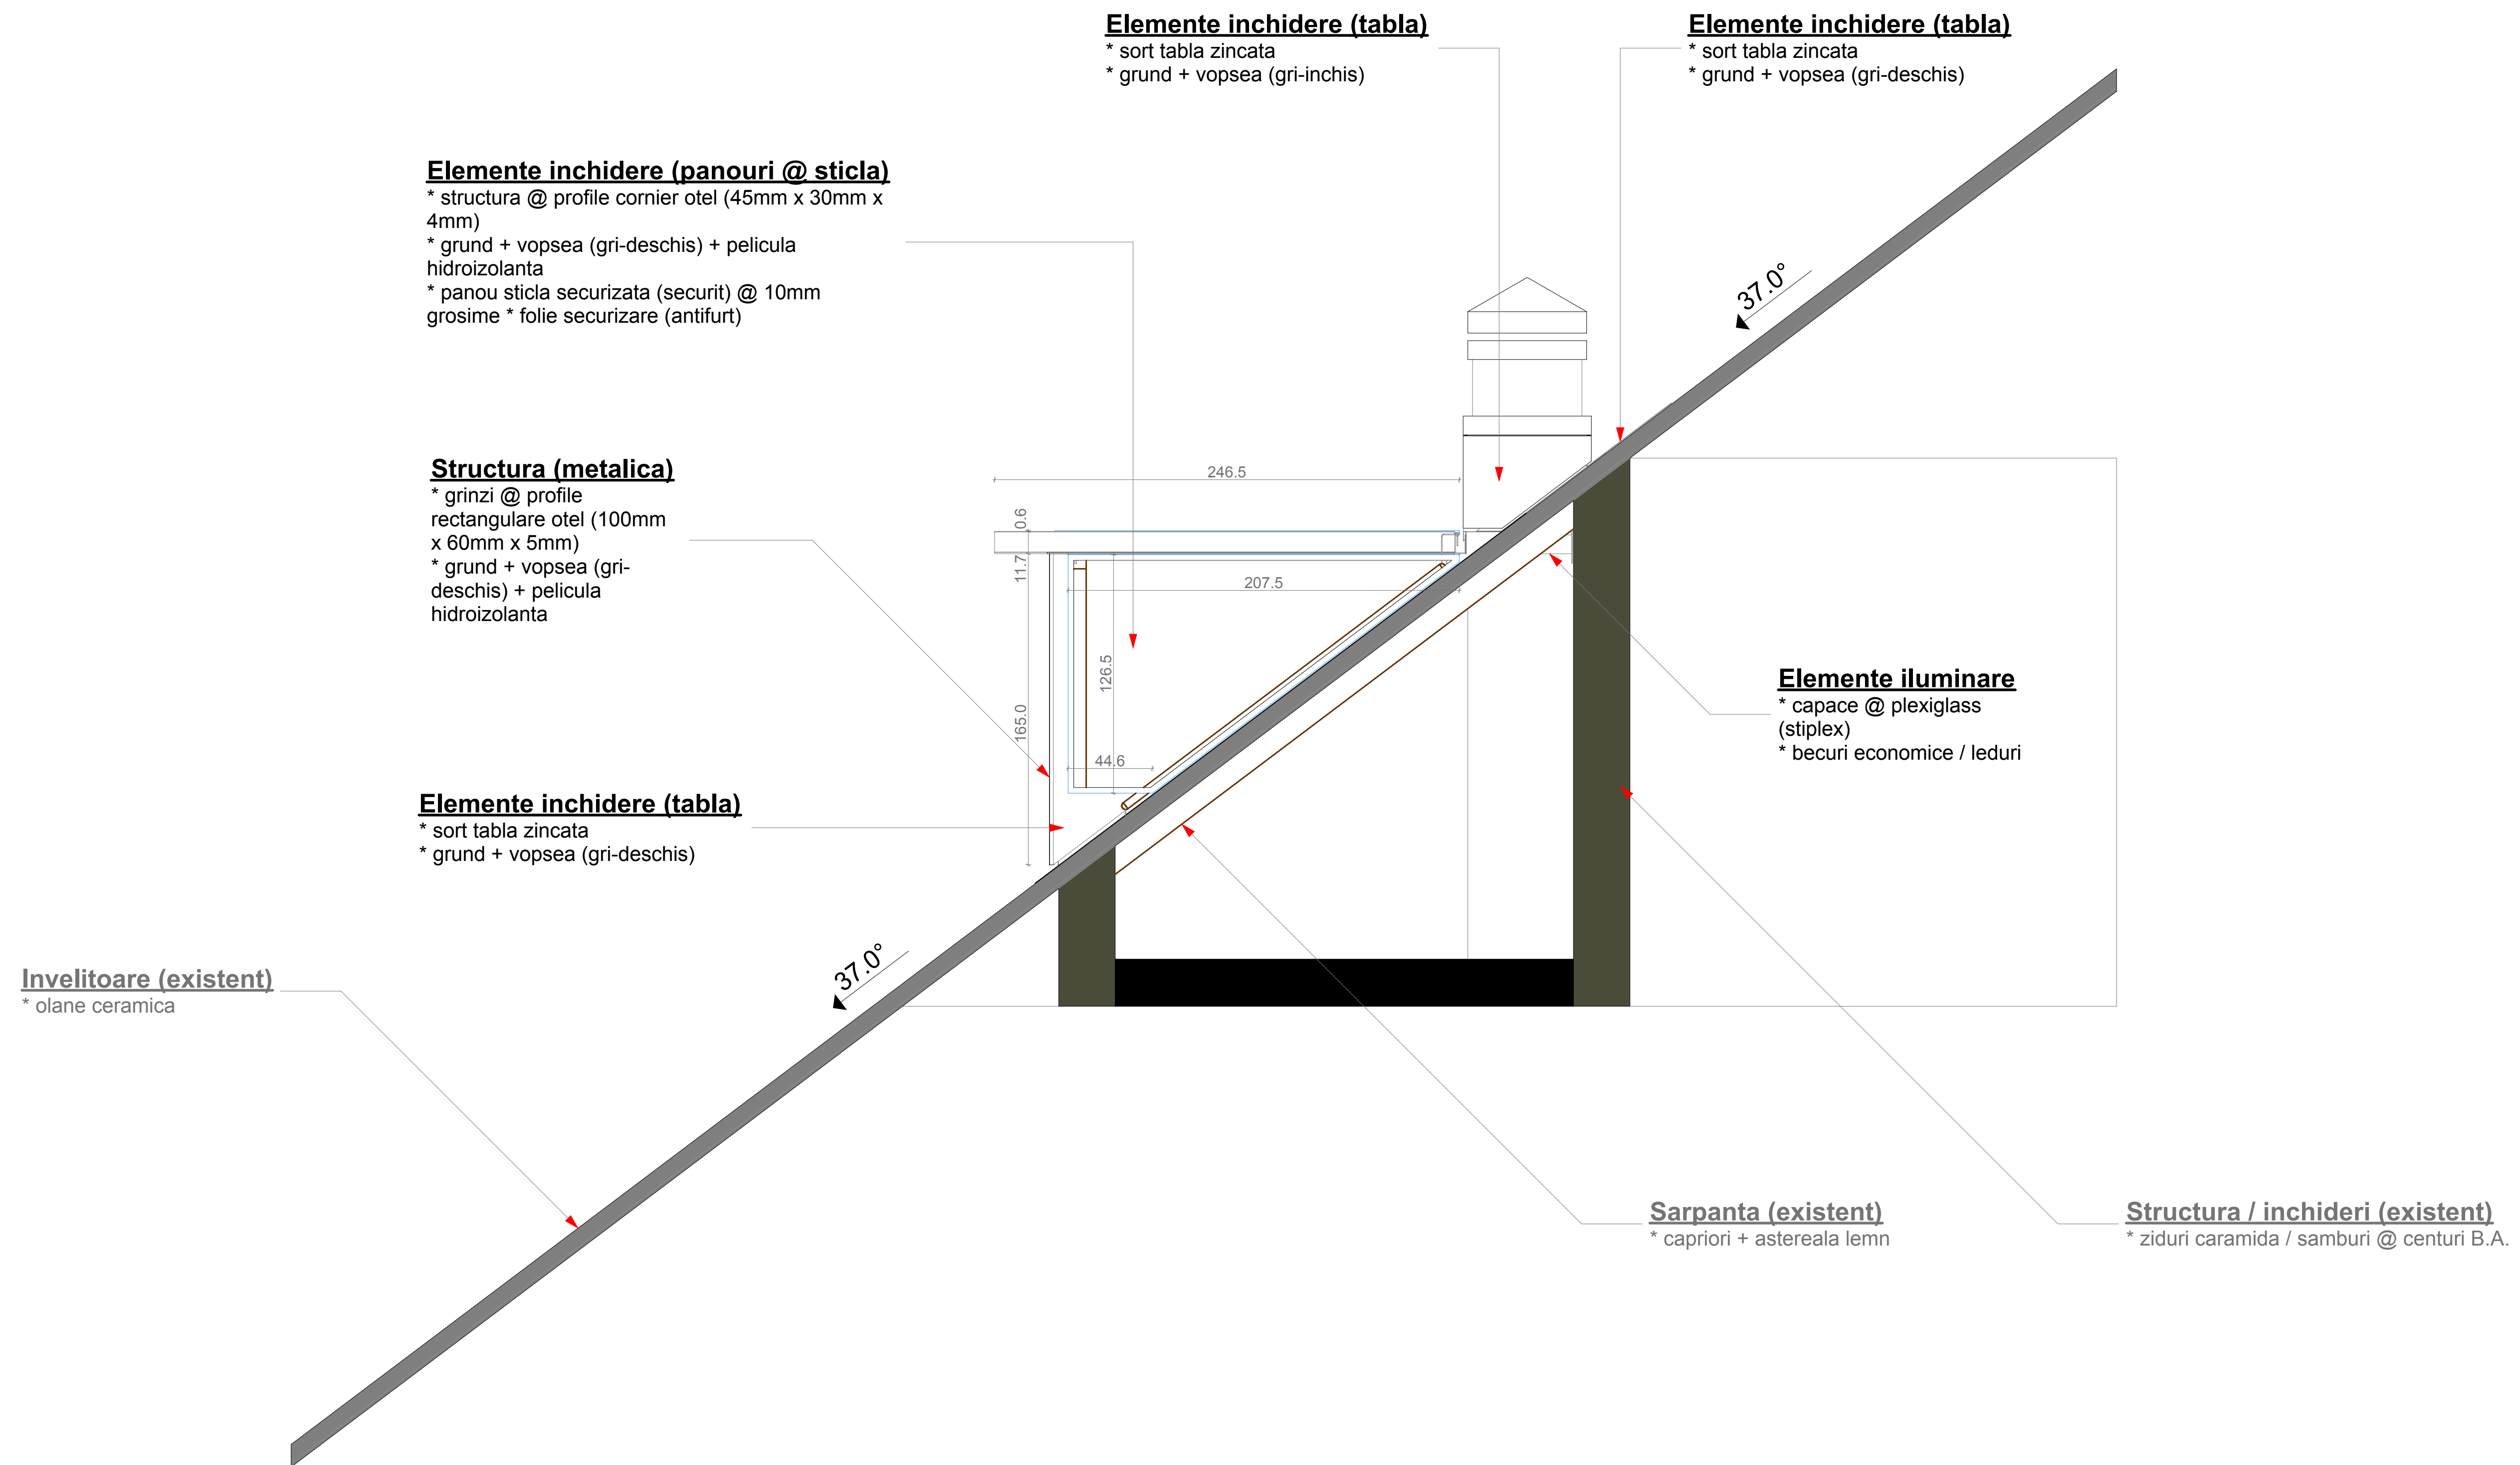

1.32m

Usa exterior - deschidere @ dreapta

3.33m

1.96m

1.97m

1.33m

0.97m

2.30m

3.67m

Jgheab
tabla zincata

Invelitoare - tabla zincata

Ferestre cu deschidere glisanta (la exterior)

SECTIUNE LONGITUDINALA 01 (vedere frontala) - sc. 1:20

SECTIUNE LONGITUDINALA 02 (vedere frontala) - sc. 1:20

SECTIUNE TRANSVERSALA 01 (vedere laterala) - sc. 1:20

SECTIUNE TRANSVERSALA 02 (vedere laterala) - sc. 1:20

SECTIUNE TRANSVERSALA 03 (vedere laterala) - sc. 1:20