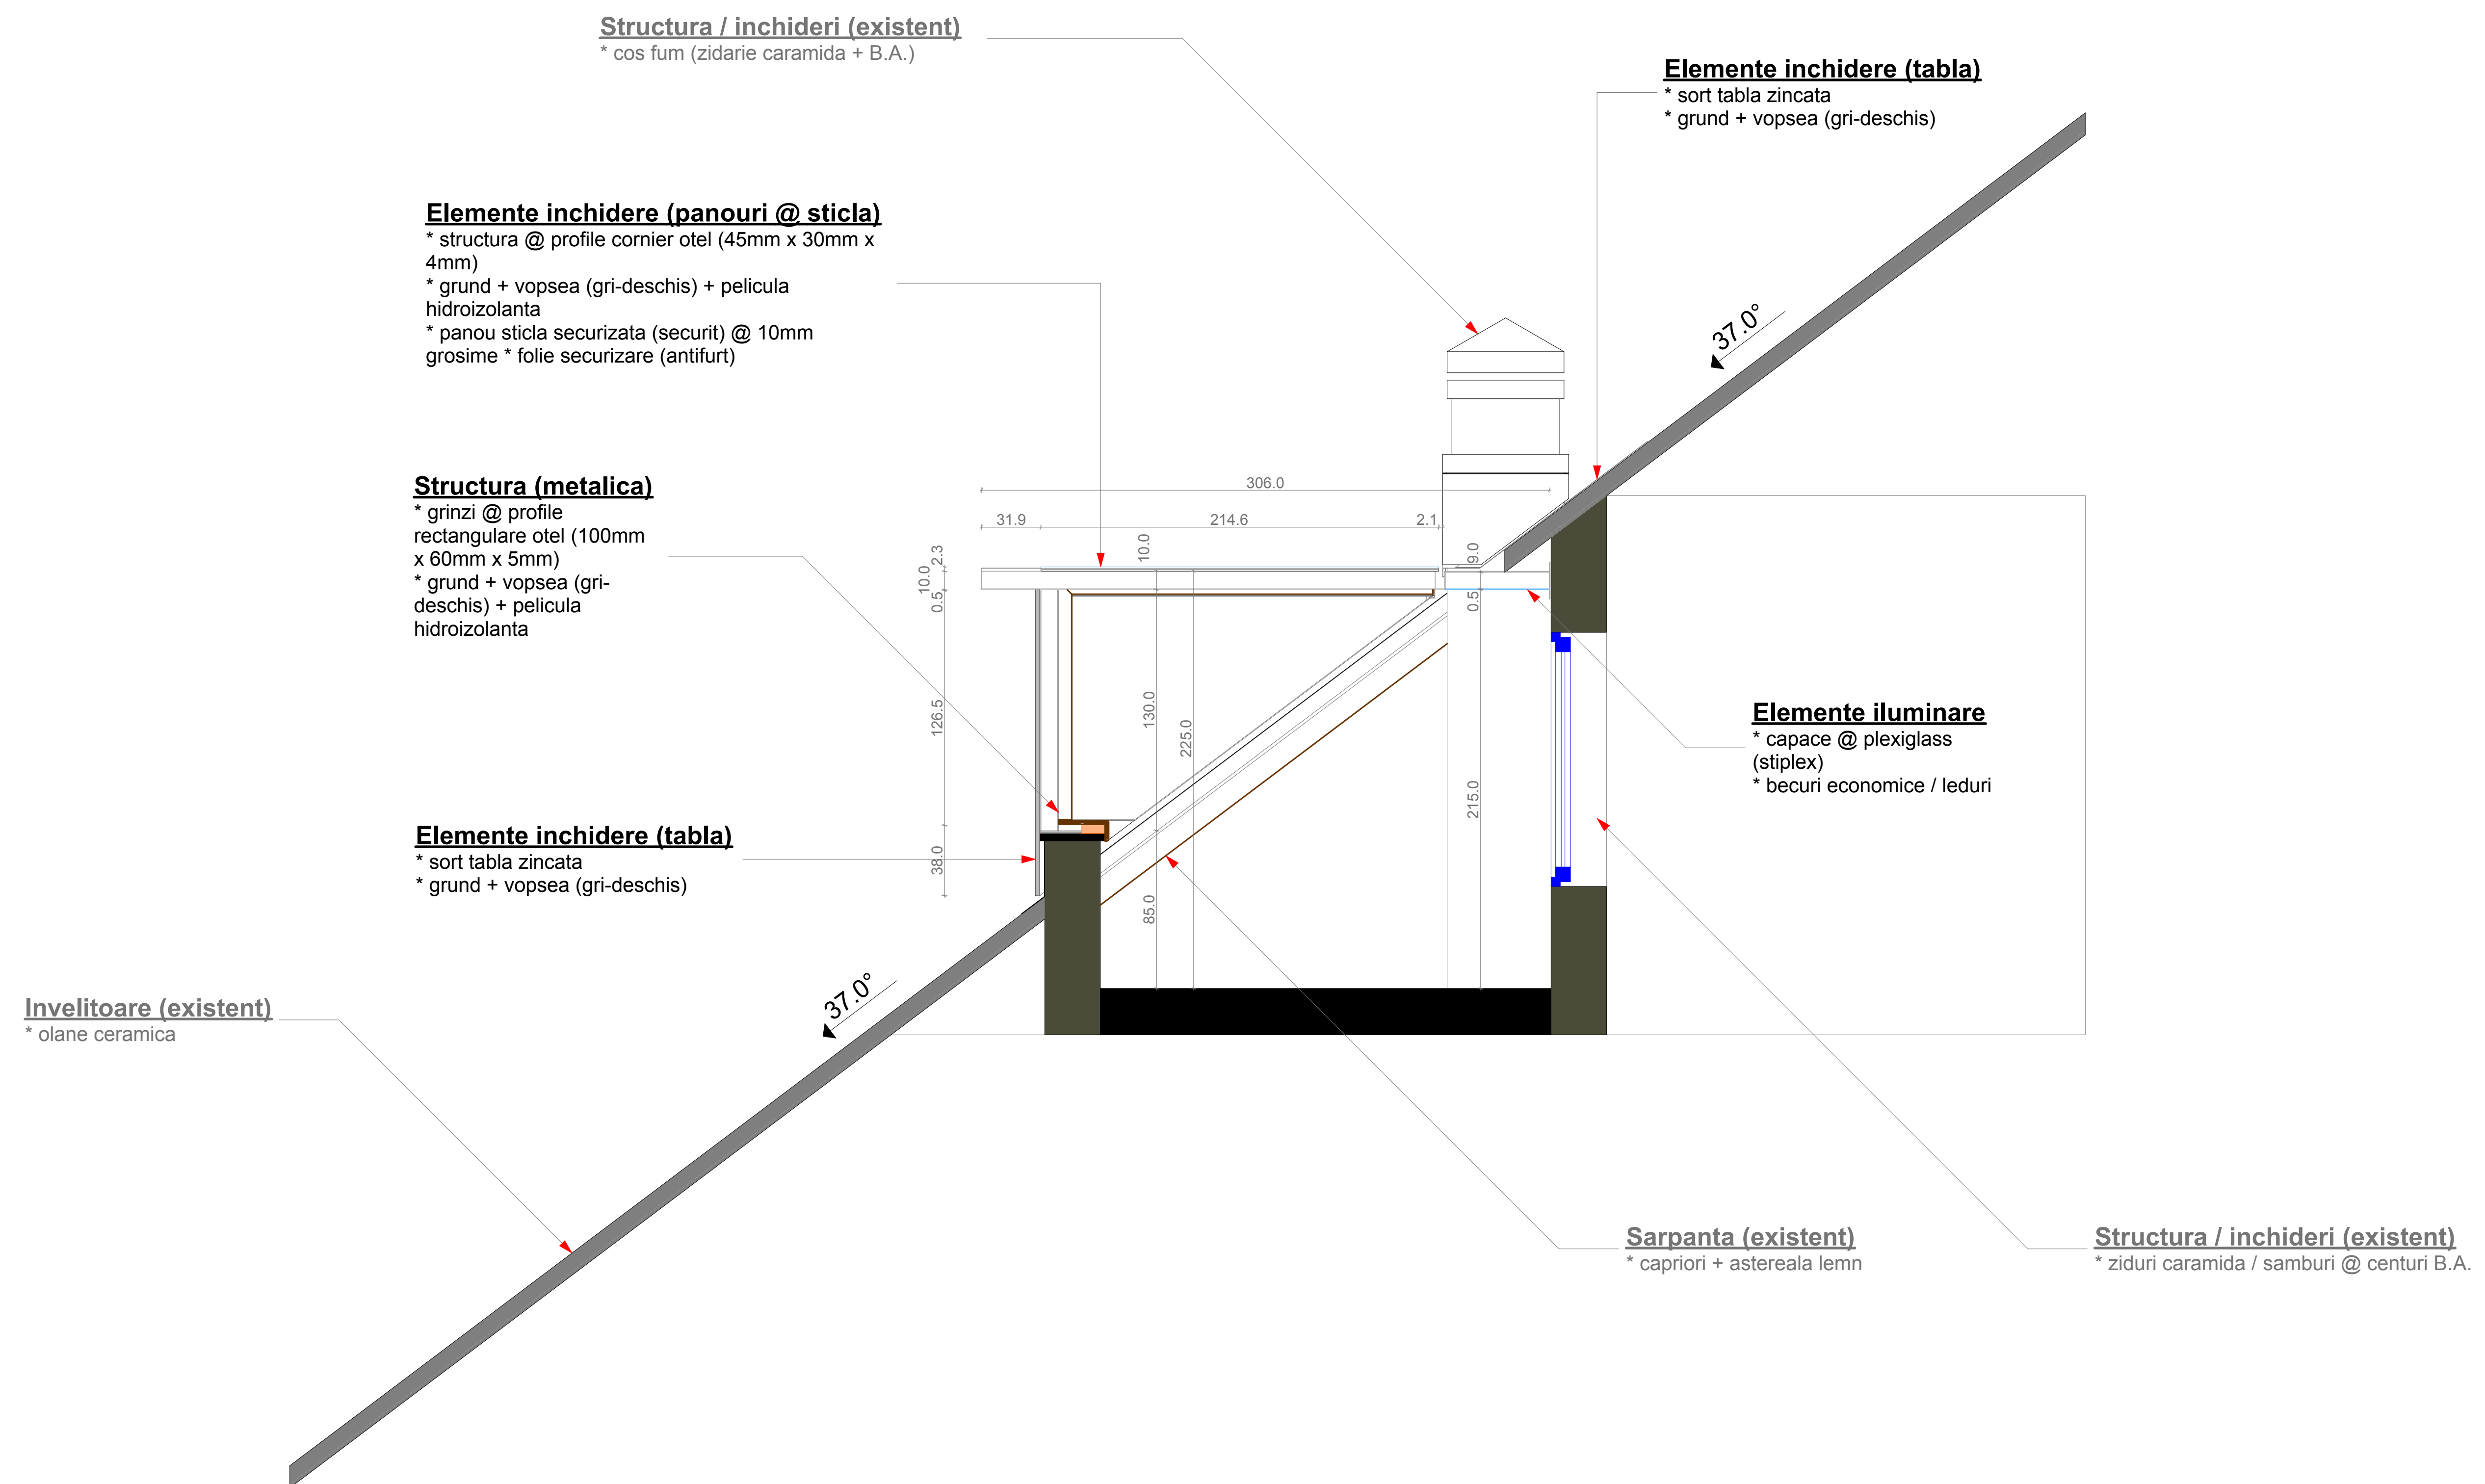

3.03m

3.39m

1.48m

1.48m

3.59m

0.39m

1.26m

1.99m

1.32m

Usa exterior - deschidere @ dreapta

3.33m

1.96m

1.97m

1.33m

0.97m

2.30m

3.67m

Jgheab
tabla zincata

Invelitoare - tabla zincata

Ferestre cu deschidere glisanta (la exterior)

SECTIUNE LONGITUDINALA 01 (vedere frontala) - sc. 1:20

SECTIUNE LONGITUDINALA 02 (vedere frontala) - sc. 1:20

SECTIUNE TRANSVERSALA 01 (vedere laterala) - sc. 1:20

SECTIUNE TRANSVERSALA 02 (vedere laterala) - sc. 1:20

SECTIUNE TRANSVERSALA 03 (vedere laterala) - sc. 1:20