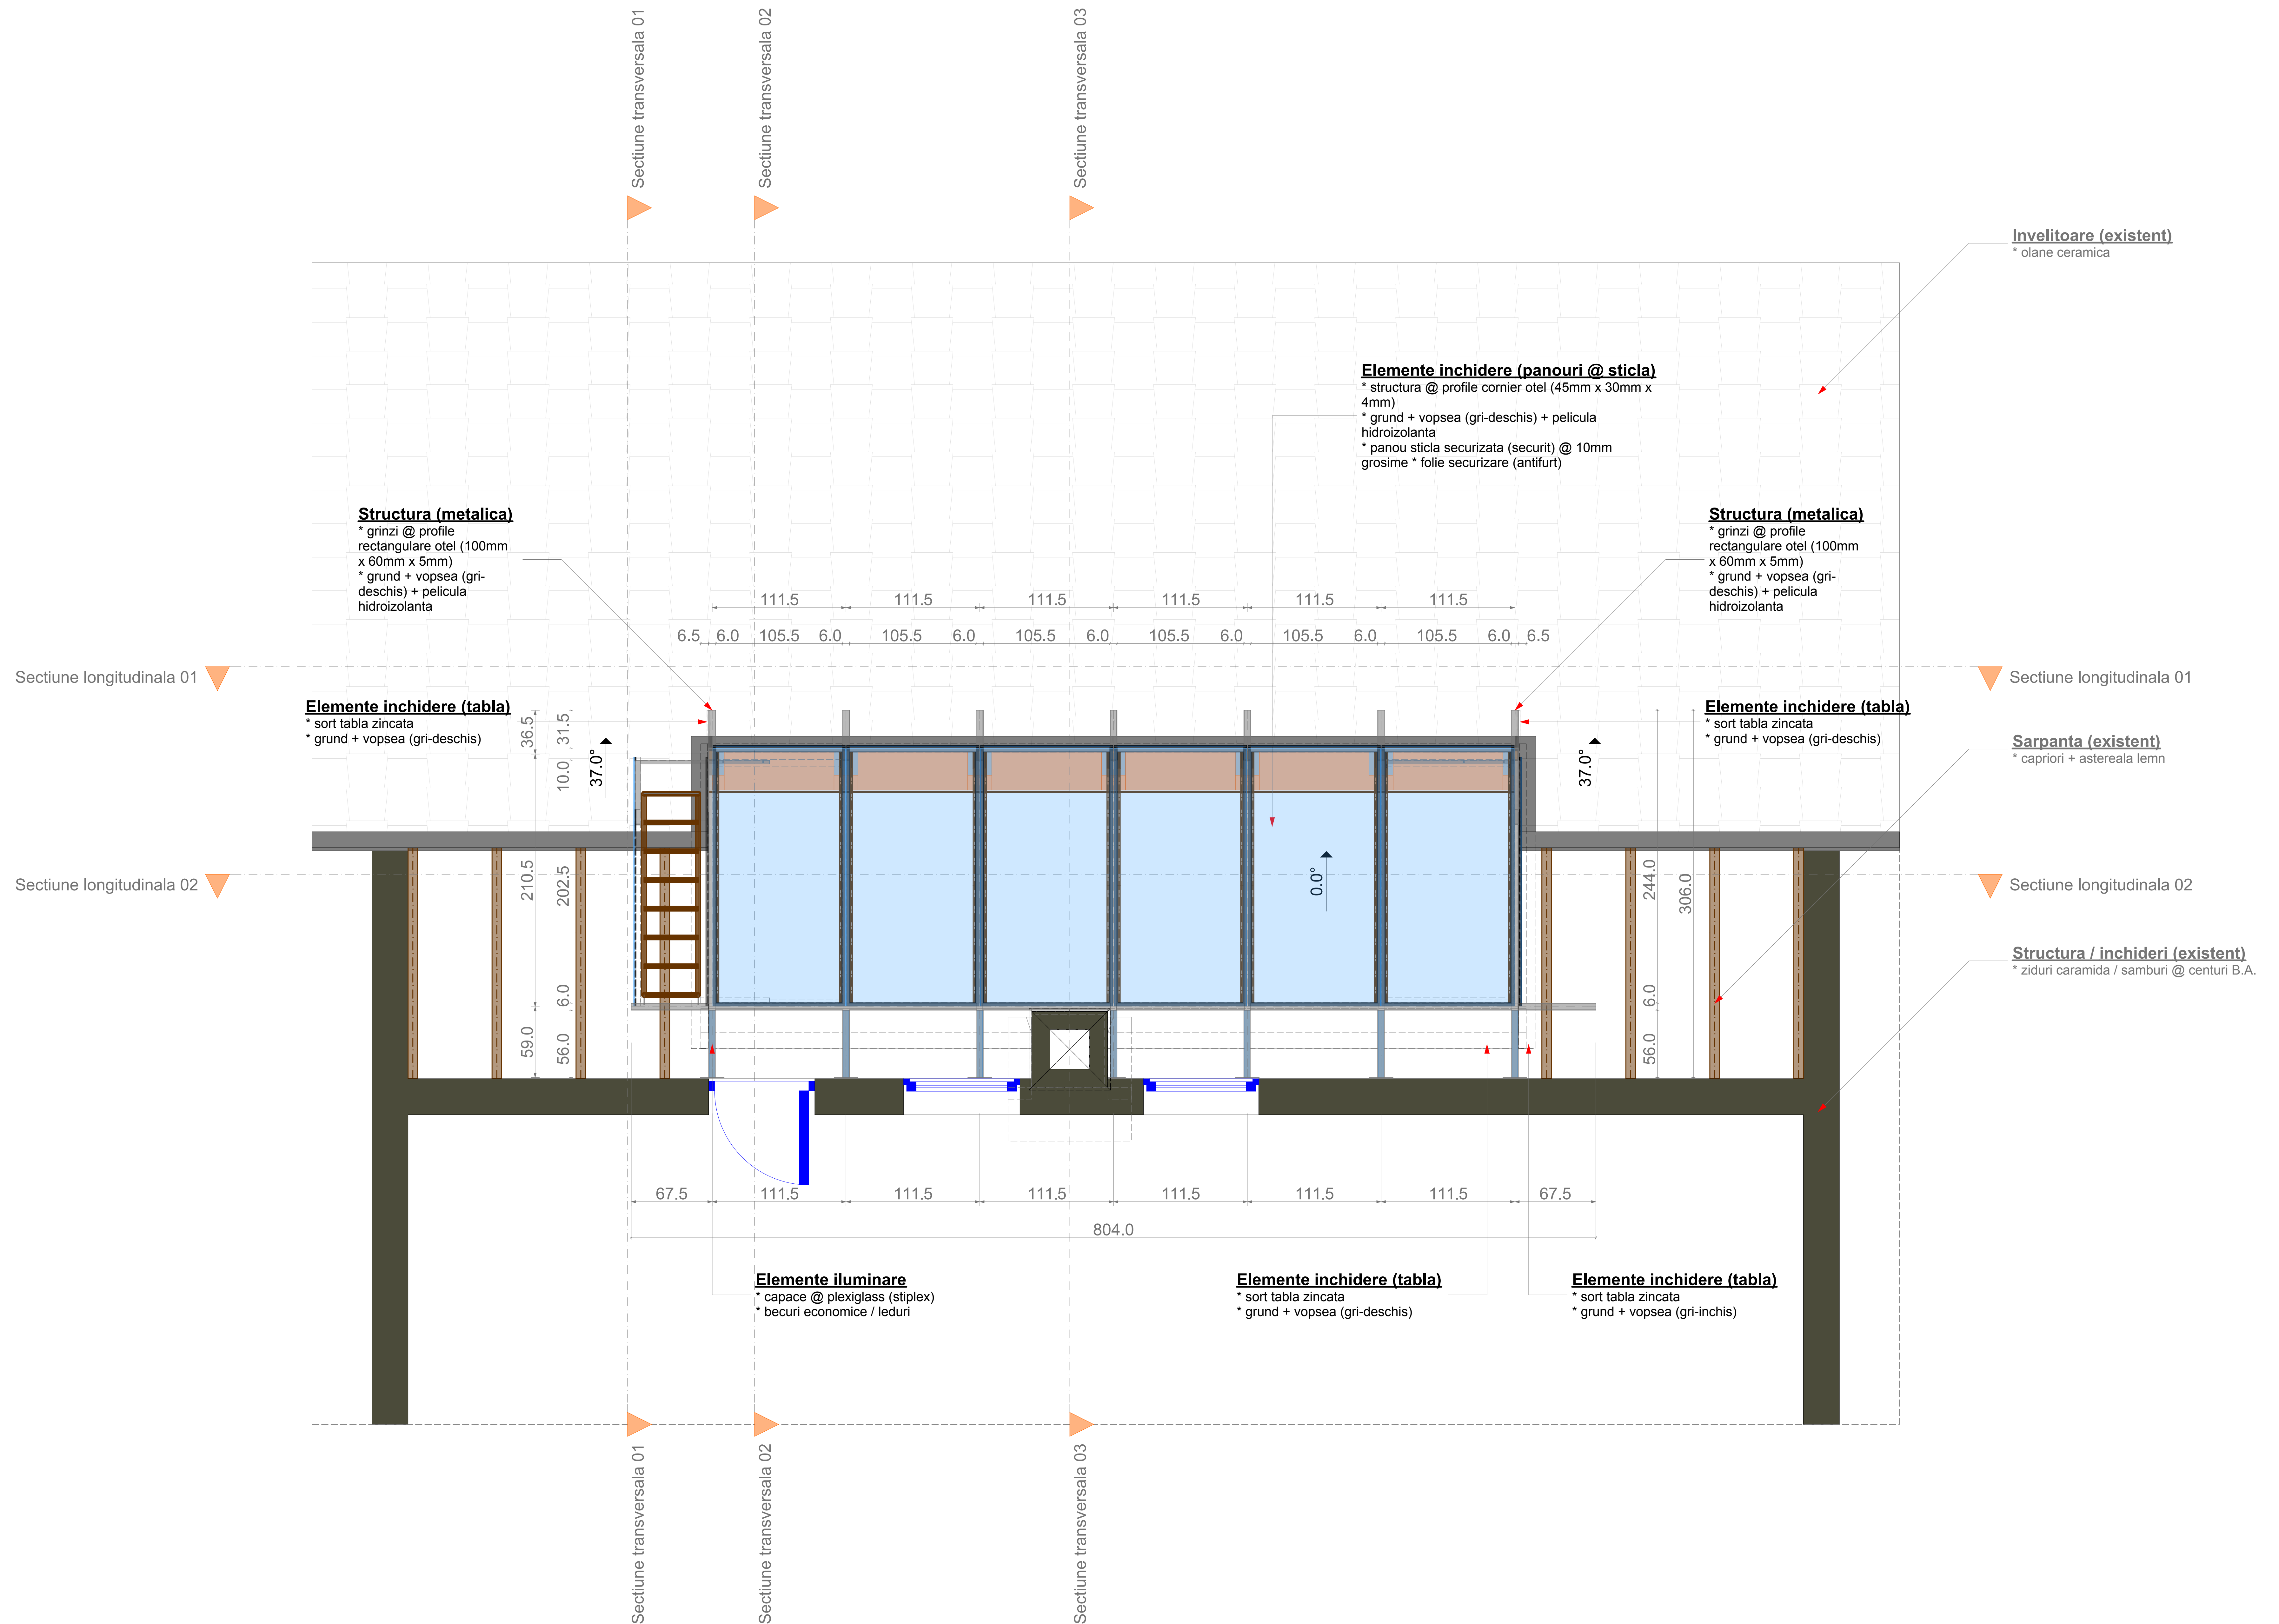

3.03m

3.39m

1.48m

1.48m

3.59m

0.39m

1.26m

1.99m

1.32m

Usa exterior - deschidere @ dreapta

3.33m

1.96m

1.97m

1.33m

0.97m

2.30m

3.67m

Jgheab
tabla zincata

Invelitoare - tabla zincata

Ferestre cu deschidere glisanta (la exterior)

SECTIUNE LONGITUDINALA 01 (vedere frontala) - sc. 1:20

SECTIUNE LONGITUDINALA 02 (vedere frontala) - sc. 1:20

SECTIUNE TRANSVERSALA 01 (vedere laterala) - sc. 1:20

SECTIUNE TRANSVERSALA 02 (vedere laterala) - sc. 1:20

SECTIUNE TRANSVERSALA 03 (vedere laterala) - sc. 1:20