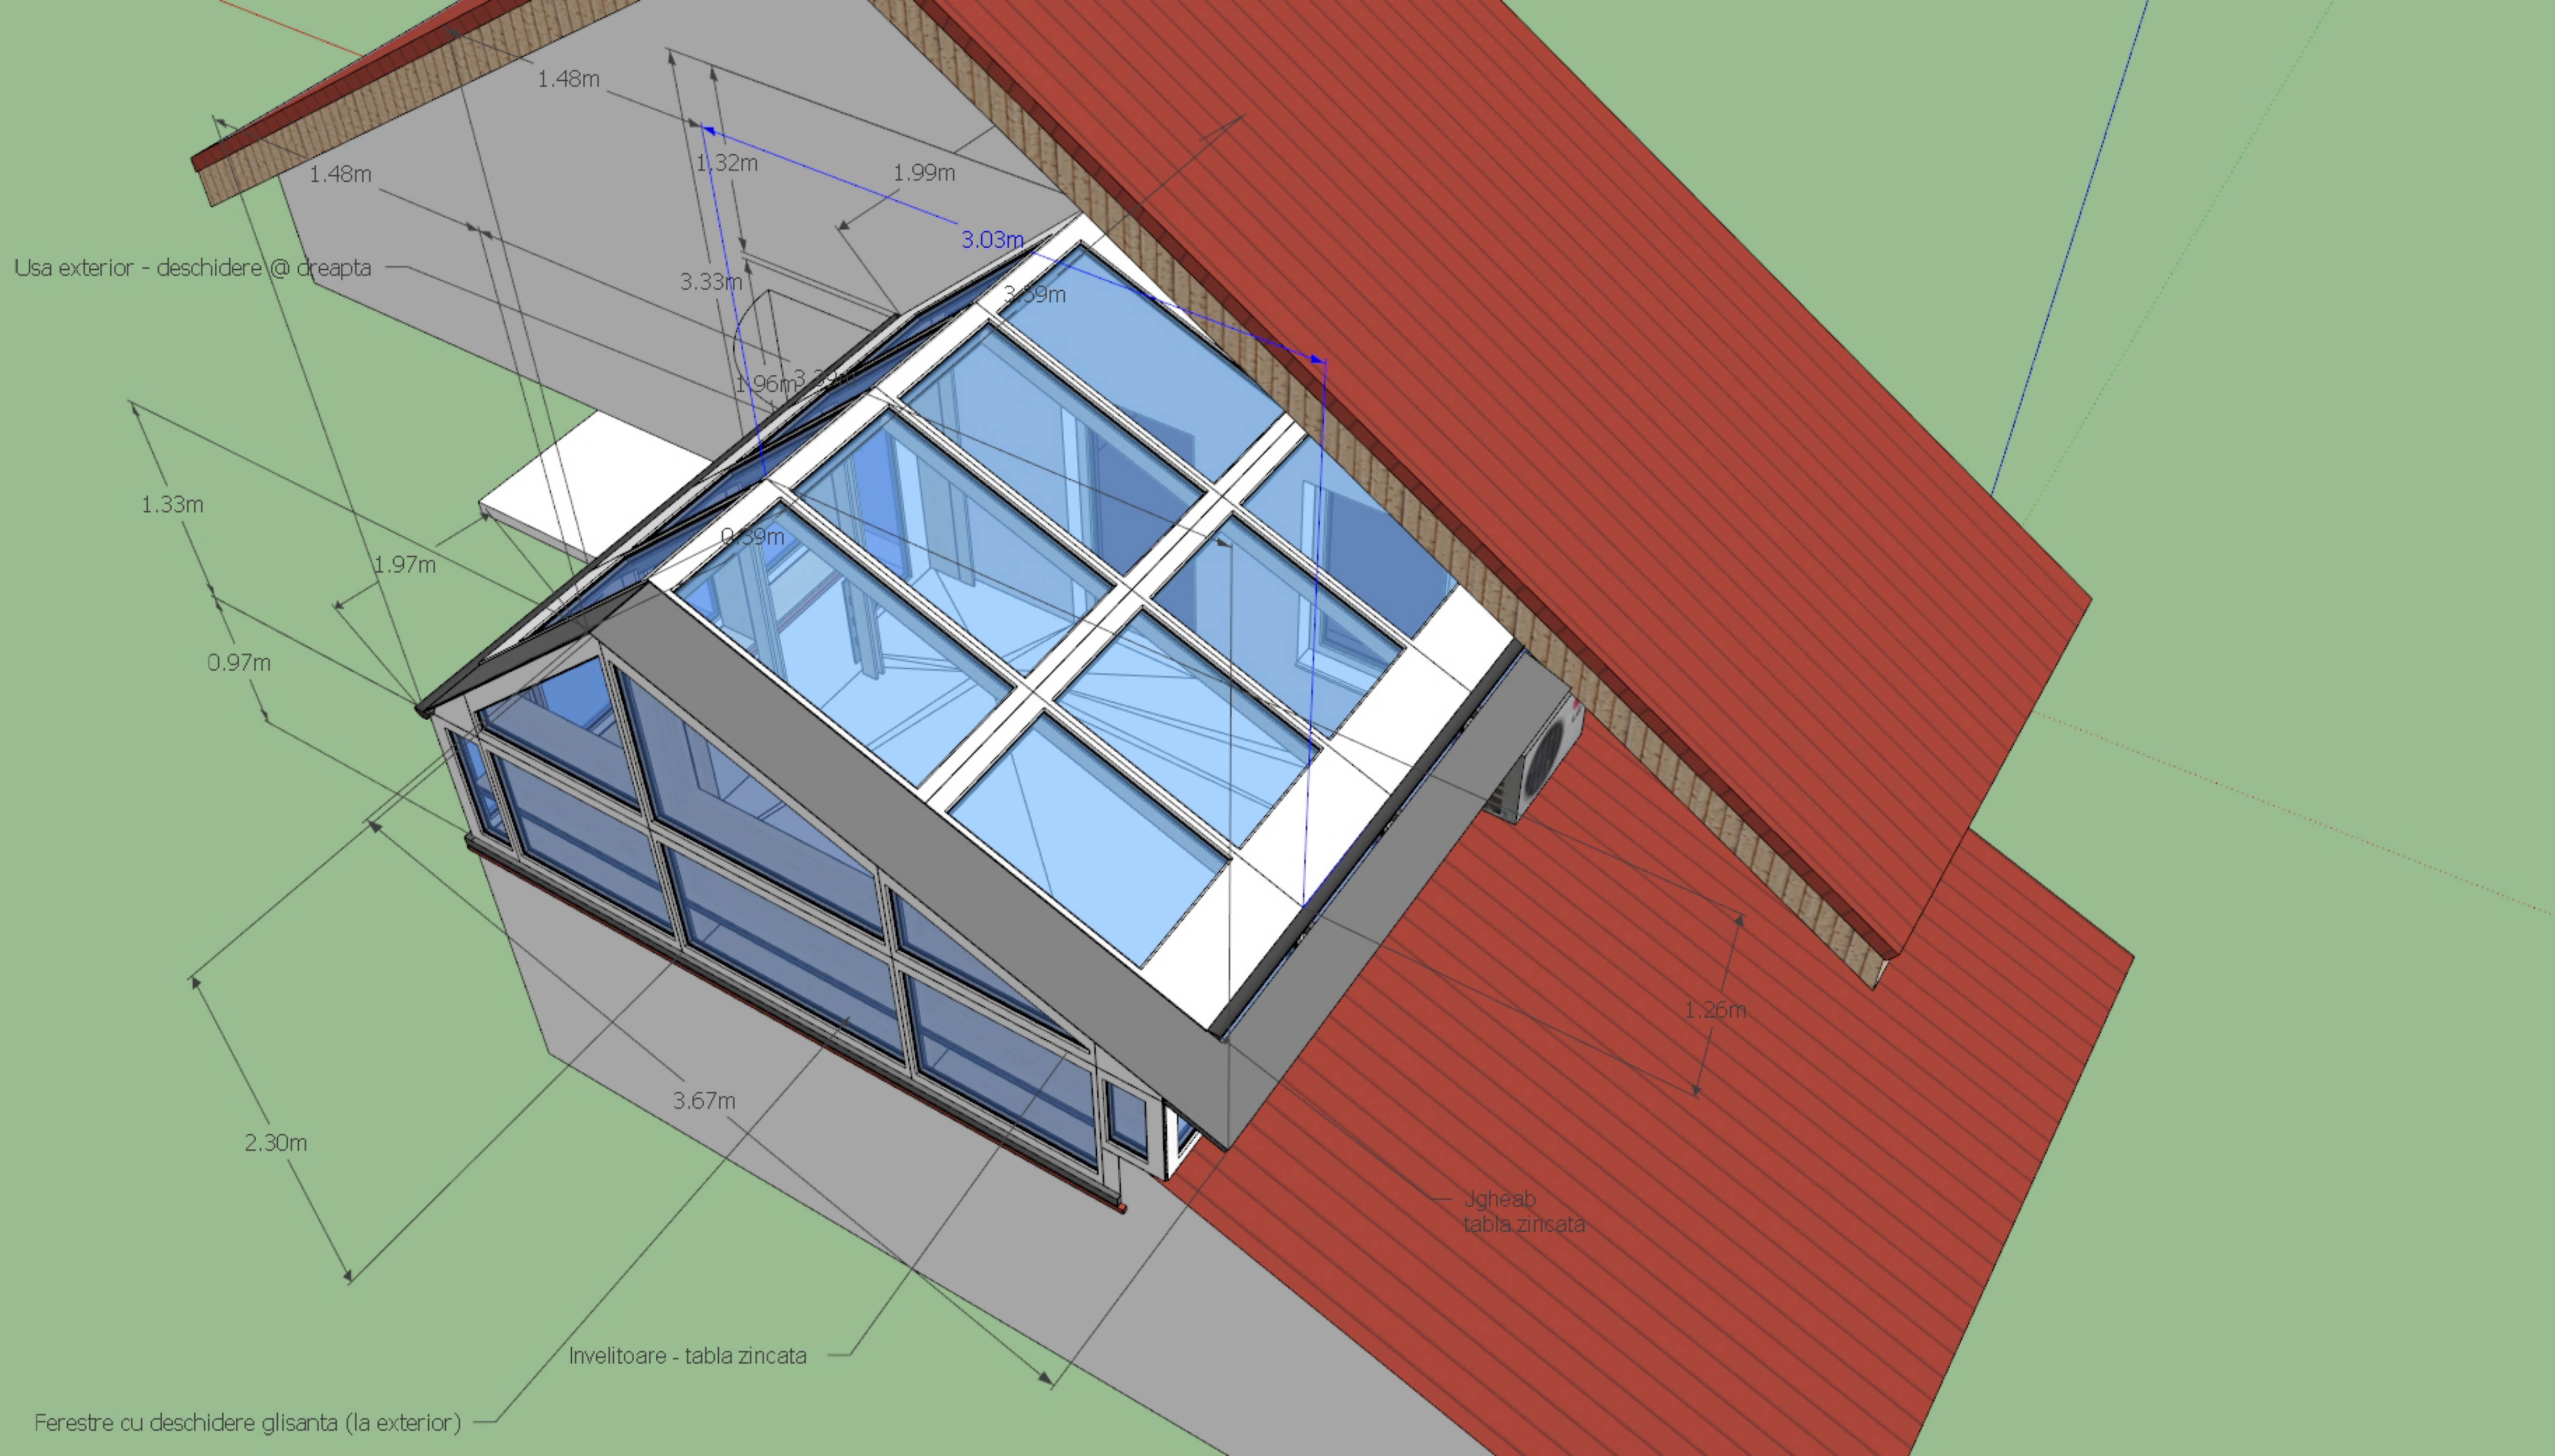

1.32m

Usa exterior - deschidere @ dreapta

3.33m

1.96m

1.97m

1.33m

0.97m

2.30m

3.67m

Jgheab
tabla zincata

Invelitoare - tabla zincata

Ferestre cu deschidere glisanta (la exterior)

SECTIUNE LONGITUDINALA 01 (vedere frontala) - sc. 1:20

SECTIUNE LONGITUDINALA 02 (vedere frontala) - sc. 1:20

SECTIUNE TRANSVERSALA 01 (vedere laterala) - sc. 1:20

SECTIUNE TRANSVERSALA 02 (vedere laterala) - sc. 1:20

SECTIUNE TRANSVERSALA 03 (vedere laterala) - sc. 1:20