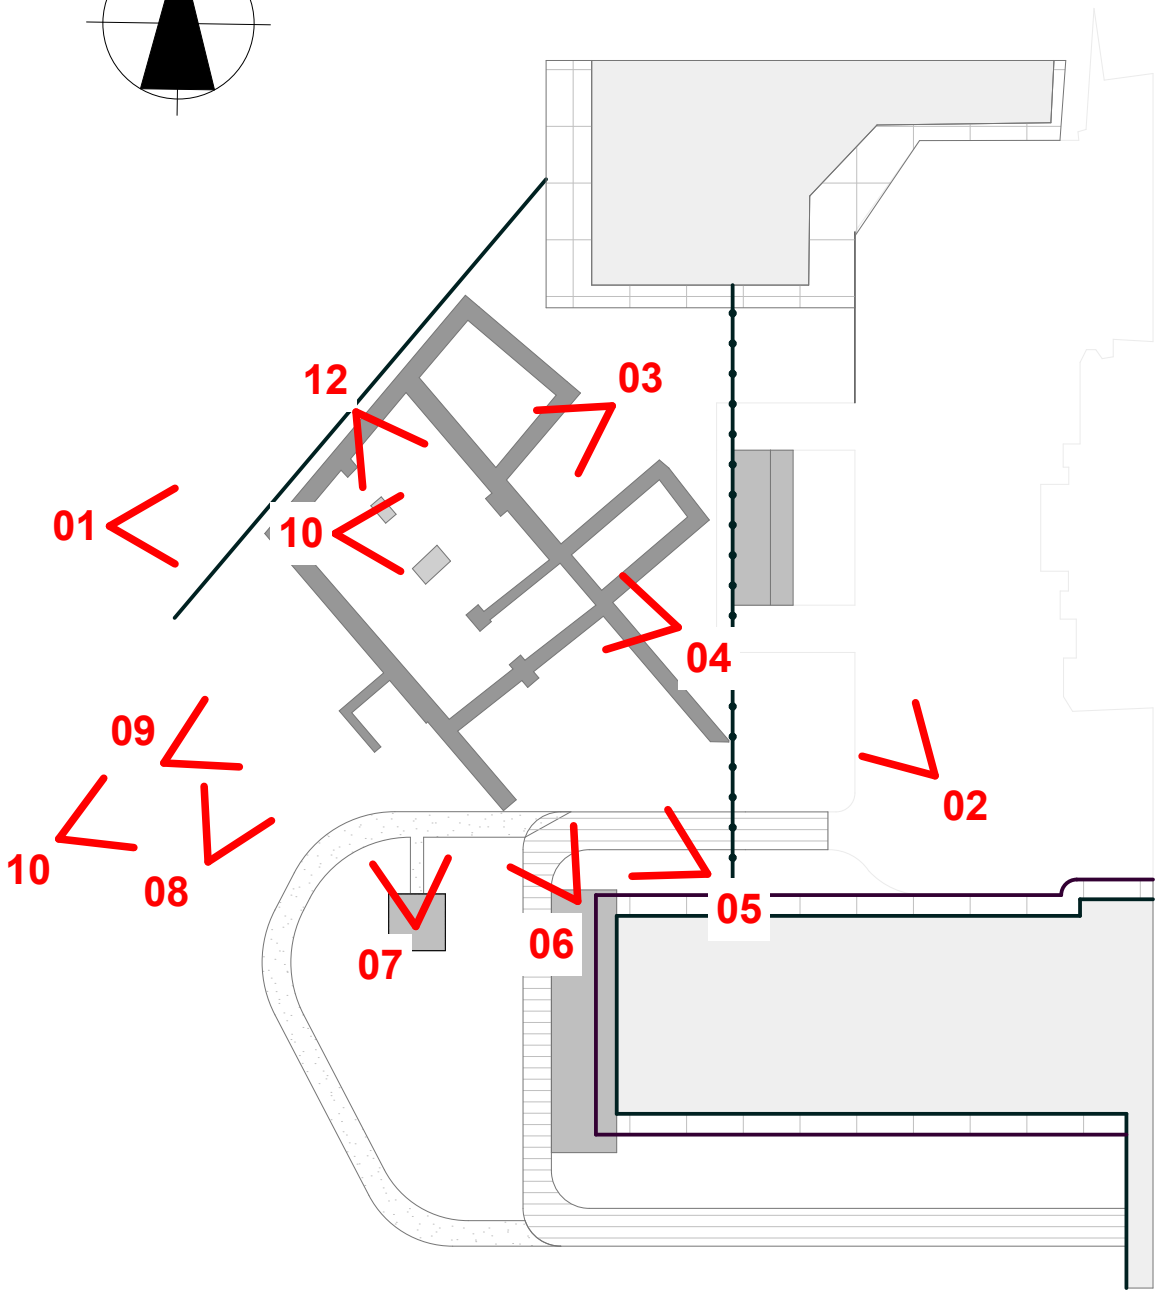

RUINELE FOSTELOR CASE DOMNESTI  
SEC XVI  
MANASTIREA RADU-VODA

**DOCUMENTAR FOTOGRAFIC**

PROIECTANT GENERAL  
ABRAL ART PRODUCT S.R.L.

- 01 - vedere ruine catre biserică
- 02 - vedere exterioară către lămanar / corp C2 (chilii)
- 03 - vedere ruine dinspre corp C2 (chilii)
- 04 - vedere ruine dinspre lămanar
- 05 - vedere ruine dinspre corp C4 (fostul Internat Teologic)
- 06 - vedere ruine dinspre corp C4 (fostul Internat Teologic)
- 07 - vedere ruine dinspre gradina
- 08 - vedere ruine dinspre gradina
- 09 - vedere ruine dinspre gradina
- 10 - vedere către lămanar
- 11 - vedere către lămanar
- 12 - vedere ruine către chilii (fostul Internat Teologic)

### **IMAGINI DE ANSAMBLU (01 - 11)**

### **DEFASURARI PARAMENT (12 - 21)**

- 13 - ax B defasurare (vedere către ax A)
- 14 - ax B defasurare (vedere către ax C)
- 15 - ax C defasurare (C1, C2, C3)
- 16 - ax C defasurare (C4)
- 17 - ax 3 defasurare (vedere către ax 4)
- 18 - ax 1 defasurare
- 19 - ax 4 defasurare
- 20 - ax 3 defasurare (vedere către axa 2)
- 21 - ax A defasurare

19 - ax 4 desfasurare

20 - ax 3 desfasurare (vedere catre axa 2)

21 - ax A desfasurare