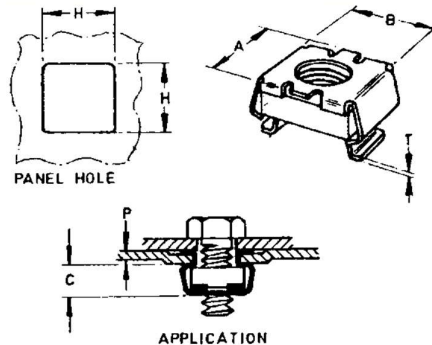

RAGEEM FASTENER CO.

Celebrating **50** 1969-2019 *years*

CAGE NUTS FULL STAINLESS STEEL

Part Number	Thread	Panel Range	A mm	B mm	C mm	H mm	T mm
SM-Y-05-1-22-006	M5	0.70 - 1.60	13	13.2	6.70	9.50	0.50
SM-Y-05-1-22-008	M5	1.70 - 2.70	13	13.2	6.70	9.50	0.50
SM-Y-06-1-22-006	M6	0.70 - 1.60	13	13.2	6.70	9.50	0.50
SM-Y-06-1-22-008	M6	1.60 - 2.65	13	13.2	6.70	9.50	0.50
SM-Y-06-1-22-009	M6	2.65 - 3.25	13	13.2	6.70	9.50	0.50
SM-Y-08-2-22-006	M8	0.70 - 1.60	16.2	16.4	7.50	12.8	0.60
SM-Y-08-2-22-008	M8	1.80 - 2.65	16.2	16.4	7.50	12.8	0.60
SM-Y-08-2-22-009	M8	2.65 - 3.25	16.2	16.4	7.50	12.8	0.60
SM-Y-10-2-22-006	M10	0.70 - 1.60	16.2	16.4	7.50	12.8	0.60
SM-Y-10-2-22-008	M10	1.60 - 2.65	16.2	16.4	7.50	12.8	0.60
SM-Y-10-2-22-009	M10	2.65 - 3.25	16.2	16.4	7.50	12.8	0.60