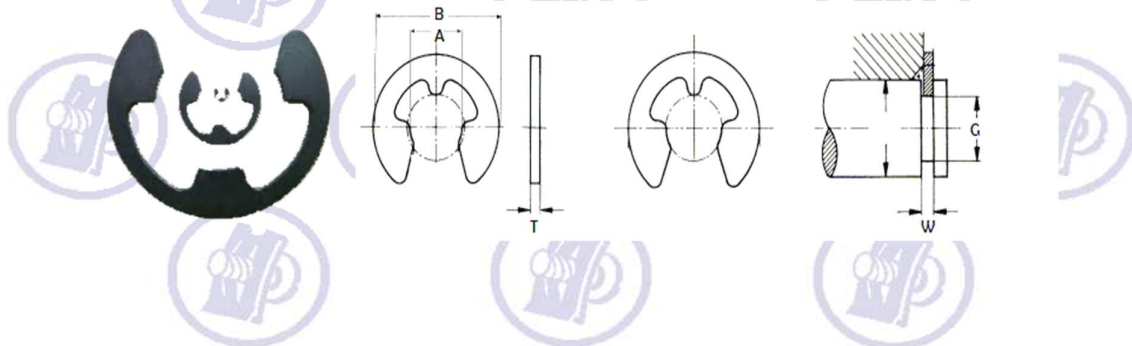

RAGEEM FASTENER CO.

Celebrating **50** 1969-2019 *years*

E TYPE CIRCLIPS

Part Number	Shaft Size	A	B	T	G	W
08205/17/4	3.20	2.31 - 2.41	5.85	0.40	2.41 - 2.46	0.43 - 0.48
08208/17/4	3.90	2.81 - 2.92	7.16	0.60	2.95 - 3.00	0.68 - 0.76
08209/17/4	4.70	3.60 - 3.71	8.51	0.60	3.73 - 3.78	0.68 - 0.76
08210/17/4	4.70	3.02 - 3.12	9.52	0.60	3.17 - 3.22	0.68 - 0.76
08211/17/4	5.50	4.62 - 4.72	11.11	0.60	4.77 - 4.82	0.68 - 0.76
08212/17/4	6.30	5.18 - 5.28	13.38	0.60	5.30 - 5.40	0.68 - 0.76
08213/17/4	7.90 - 9.00	6.10 - 6.22	12.70	0.90	6.37 - 6.42	1.01 - 1.10
08214/17/4	9.52	7.51 - 7.67	16.76	0.90	7.70 - 7.77	1.01 - 1.10
08216/17/4	11.11	9.42 - 9.57	15.24	1.00	9.65 - 9.75	1.01 - 1.10
08217/17/4	12.7	9.85 - 10.00	20.32	1.00	10.05 - 10.15	1.01 - 1.10
08218/17/4	12.7	9.78 - 10.00	22.35	1.00	10.30 - 10.40	1.01 - 1.10
08219/17/4	15.90	12.06 - 12.26	23.87	1.00	12.30 - 12.40	1.01 - 1.10
08221/17/4	19.00	14.45 - 14.65	28.44	0.90	14.70 - 14.80	1.01 - 1.10
D1500 - 0040	6.00		8.80	0.70	3.90 - 4.00	0.79 - 0.86
D1500 - 0050	7.00		10.75	0.70	4.90 - 5.00	0.79 - 0.86
D1500 - 0060	8.00		11.75	0.70	5.90 - 6.00	0.79 - 0.86
D1500 - 0070	9.52		13.80	0.90	6.90 - 7.00	1.01 - 1.10
D1500 - 0080	10.50		15.60	1.00	7.90 - 8.00	1.01 - 1.10
D1500 - 0090	13.00		18.20	1.00	8.95 - 9.05	1.15 - 1.20
D1500 - 0100	13.00		19.95	1.20	9.90 - 10.00	1.21 - 1.27
D1500 - 0190	25.50		36.70	1.75	18.80 - 19.00	1.81 - 1.92