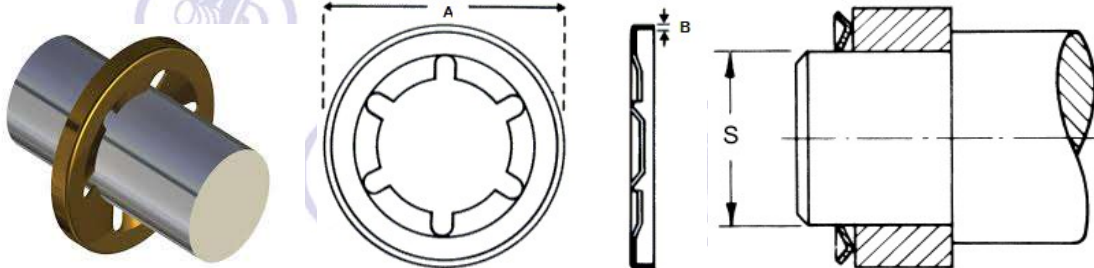

## PUSH ON FIXES

Part Number	S mm	A mm	B mm
RAG3MMRAVP	3.00	9.52	0.20
RAG156RMIP	4.00	11.30	0.20
RAG4RHSPSS (A)	4.00	11.60	0.30
RAG5RMIPSS (A)	5.00	11.60	0.30
RAG5MMRAVP	5.00	11.50	0.20
RAG6MMRAVP	6.00	15.30	0.20
RAG7MMRHSP	7.00	15.30	0.20
RAG8MMRAVP	8.00	15.30	0.20
RAG1285/12/0 (A)	8.00	15.30	0.30
RAG9MMRAVP	9.00	18.50	0.30
RAG10MMRAVP	10.00	18.50	0.30
RAG11MMRAVP	11.00	25.00	0.40
RAG12MMRAVP	12.00	25.00	0.40
RAG14MMRAVP	14.00	28.00	0.40
RAG15MMRAVP	15.00	28.00	0.40
RAG16MMRAVP	16.00	28.00	0.40
RAG19MMRAVP	19.00	36.50	0.40
RAG20MMRAVP	20.00	36.50	0.40
RAG156RMIP-DAC	5/32"	0.445" (11.30)	0.0078" (0.20)
RAG187RHSPSS	3/16"	0.445" (11.30)	0.0078" (0.20)
RAG250RAVP	1/4"	0.605" (15.30)	0.0078" (0.20)
RAG312RAVP	5/16"	0.605" (15.30)	0.0078" (0.20)
RAG375RAVP	3/8"	0.728" (18.50)	0.0118" (0.30)
RAG375RAVP (A)	3/8"	0.728" (18.50)	0.0118" (0.30)
RAG437RAVP	7/16"	0.985" (25.00)	0.0157" (0.40)
RAG500RAVP	1/2"	0.985" (25.00)	0.0157" (0.40)
RAG625RAVP	5/8"	0.985" (25.00)	0.0157" (0.40)
RAG750RAVP	3/4"	1.437" (36.50)	0.0157" (0.40)