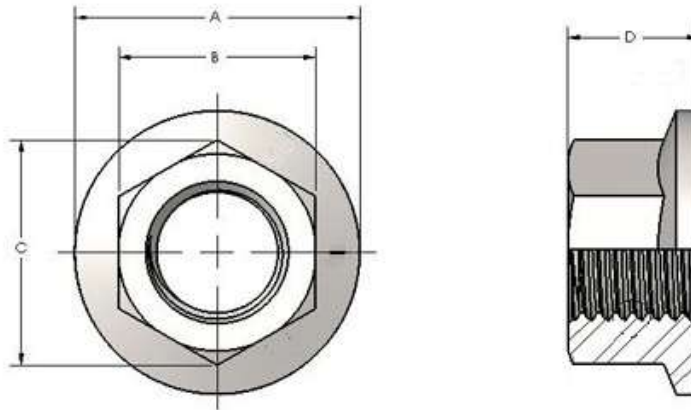

## WHIZ FLANGE NUTS

Part Number	A	B	C	D
Y03F-19-642	8.00	5.50	6.15	3.70
Y04F-19-642	10.00	7.00	7.70	4.50
Y05F-19-642	11.80	8.00	9.00	5.00
Y06F-19-642	14.20	10.00	11.15	6.00
Y08F-19-12AF	16.90	12.00	13.50	7.50
Y08F-19-642	17.90	13.00	14.70	8.00
Y10F-19-15AF 1.25P	21.00	15.00	17.05	10.00
Y10F-19-612 1.50P	21.00	15.00	17.05	10.00
Y10F-19-642 1.25P	19.00	14.00	16.00	10.00
1081-10-612 10-24NC	.505"	.375"	.415"	.215"
1083-19-642 1/4"NC	.594"	.438"	.505"	.236"
1085-19-642 5/16"NC	.680"	.500"	.577"	.283"