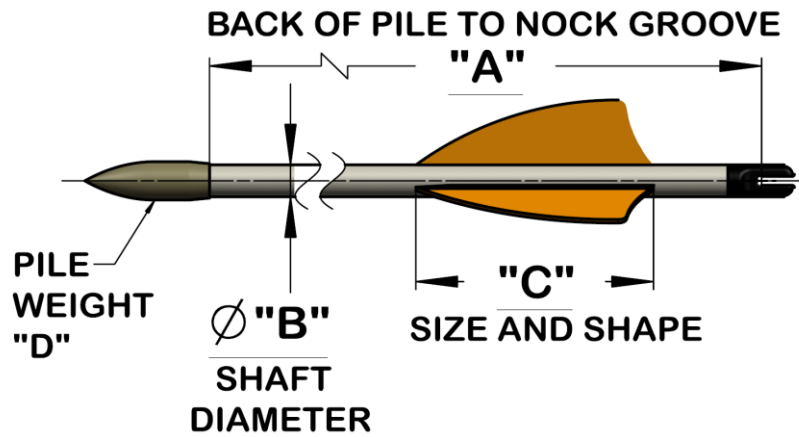

Raven Longbows Arrows Specification Sheet.

<u>Name:</u>	
<u>Address:</u>	
<u>Phone Number:</u>	
<u>Email:</u>	

<u>Dim "A"</u>						
<u>Style</u>	Parallel		Tapered		Footed	
<u>Dim "B"</u>	5/16"			11/32"		
<u>Shaft Spine</u>	25/30lb	30/35lb	35/40lb	45/50lb	Specify:	lb
<u>Dim "C"</u>	Fletching size					
<u>Fletching shape</u>	Shield	Parabolic	Rayzr	Batwing	Specify:	
<u>Fletching Colour</u>	Cock		Hen 1		Hen 2	
<u>Nock Colour</u>						
<u>Cresting</u>	Yes		No			
<u>Pile weight "D"</u>	9/32"	50 grain		70 grain		
	5/16"	70 grain	100 grain	125 grain		
	11/32"	80 grain	100 grain	125 grain		
<u>Pile Type</u>	Target			Field		
<u>Number Required</u>	12	24	36	48		
<u>Rack/Racks</u>	12 Arrow		24 Arrow			