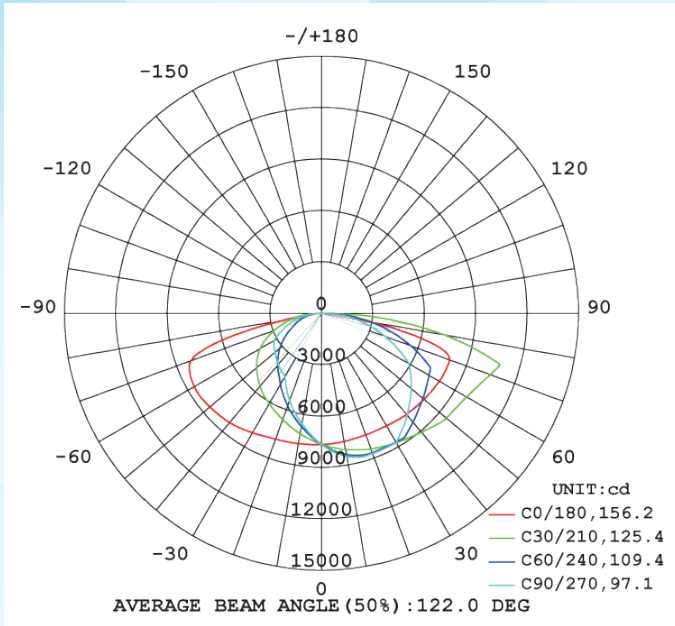

Beam Profile

Illumination

Ordering Information

Cat. # (Ordering No.)	Voltage	Wattage	Lumens	Efficacy	Viewing Angle	CRI	Dimensions (L"W"H")	Net Weight
54301	100-240/100-277	80	9200-10800	126-139	150*85°	>70	AM=17.64"x13.78"x3.70" DM=18.98"x13.78"x6.30" YM=17.13"x13.78"x3.23" FM=13.39"x13.78"x4.65" IM=20.35"x13.78"x7.09" TM=19.02"x13.78"x6.30"	6.3
54302	100-240/100-277	100	11500-13500	126-139	150*85°	>70	AM=17.64"x13.78"x3.70" DM=18.98"x13.78"x6.30" YM=17.13"x13.78"x3.23" FM=13.39"x13.78"x4.65" IM=20.35"x13.78"x7.09" TM=19.02"x13.78"x6.30"	6.3
54303	100-240/100-277	120	13800-16200	125-135	150*85°	>70	AM=17.64"x13.78"x3.70" DM=18.98"x13.78"x6.30" YM=17.13"x13.78"x3.23" FM=13.39"x13.78"x4.65" IM=20.35"x13.78"x7.09" TM=19.02"x13.78"x6.30"	6.6
54304	100-240/100-277	150	16500-19500	110-130	150*85°	>70	AM=17.64"x13.78"x3.70" DM=18.98"x13.78"x6.30" YM=17.13"x13.78"x3.23" FM=13.39"x13.78"x4.65" IM=20.35"x13.78"x7.09" TM=19.02"x13.78"x6.30"	6.8
54305	100-240/100-277	185	21200-24900	115-135	150*85°	>70	AM=17.64"x13.78"x3.70" DM=18.98"x13.78"x6.30" YM=17.13"x13.78"x3.23" FM=13.39"x13.78"x4.65" IM=20.35"x13.78"x7.09" TM=19.02"x13.78"x6.30"	10.2
54306	100-240/100-277	240	27600-32400	115-135	150*85°	>70	AM=17.64"x13.78"x3.70" DM=18.98"x13.78"x6.30" YM=17.13"x13.78"x3.23" FM=13.39"x13.78"x4.65" IM=20.35"x13.78"x7.09" TM=19.02"x13.78"x6.30"	10.6
54307	100-240/100-277	300	33000-39000	110-130	150*85°	>70	AM=17.64"x13.78"x3.70" DM=18.98"x13.78"x6.30" YM=17.13"x13.78"x3.23" FM=13.39"x13.78"x4.65" IM=20.35"x13.78"x7.09" TM=19.02"x13.78"x6.30"	10.9