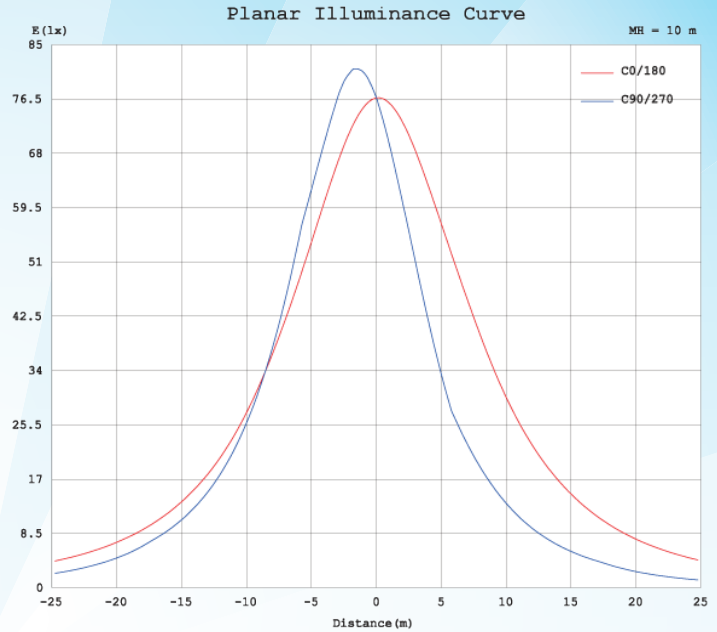

Beam Profile

Illumination

Ordering Information

Cat. # (Ordering No.)	Voltage	Wattage	Lumens	Efficacy	Viewing Angle	CRI	Dimensions (L"W"H")	Net Weight
54301	100-240/100-277	80	9200-10800	126-139	150*85°	>70	AM=17.64"x13.78"x3.70" DM=18.98"x13.78"x6.30" YM=17.13"x13.78"x3.23" FM=13.39"x13.78"x4.65" IM=20.35"x13.78"x7.09" TM=19.02"x13.78"x6.30"	6.3
54302	100-240/100-277	100	11500-13500	126-139	150*85°	>70	AM=17.64"x13.78"x3.70" DM=18.98"x13.78"x6.30" YM=17.13"x13.78"x3.23" FM=13.39"x13.78"x4.65" IM=20.35"x13.78"x7.09" TM=19.02"x13.78"x6.30"	6.3
54303	100-240/100-277	120	13800-16200	125-135	150*85°	>70	AM=17.64"x13.78"x3.70" DM=18.98"x13.78"x6.30" YM=17.13"x13.78"x3.23" FM=13.39"x13.78"x4.65" IM=20.35"x13.78"x7.09" TM=19.02"x13.78"x6.30"	6.6
54304	100-240/100-277	150	16500-19500	110-130	150*85°	>70	AM=17.64"x13.78"x3.70" DM=18.98"x13.78"x6.30" YM=17.13"x13.78"x3.23" FM=13.39"x13.78"x4.65" IM=20.35"x13.78"x7.09" TM=19.02"x13.78"x6.30"	6.8
54305	100-240/100-277	185	21200-24900	115-135	150*85°	>70	AM=17.64"x13.78"x3.70" DM=18.98"x13.78"x6.30" YM=17.13"x13.78"x3.23" FM=13.39"x13.78"x4.65" IM=20.35"x13.78"x7.09" TM=19.02"x13.78"x6.30"	10.2
54306	100-240/100-277	240	27600-32400	115-135	150*85°	>70	AM=17.64"x13.78"x3.70" DM=18.98"x13.78"x6.30" YM=17.13"x13.78"x3.23" FM=13.39"x13.78"x4.65" IM=20.35"x13.78"x7.09" TM=19.02"x13.78"x6.30"	10.6
54307	100-240/100-277	300	33000-39000	110-130	150*85°	>70	AM=17.64"x13.78"x3.70" DM=18.98"x13.78"x6.30" YM=17.13"x13.78"x3.23" FM=13.39"x13.78"x4.65" IM=20.35"x13.78"x7.09" TM=19.02"x13.78"x6.30"	10.9