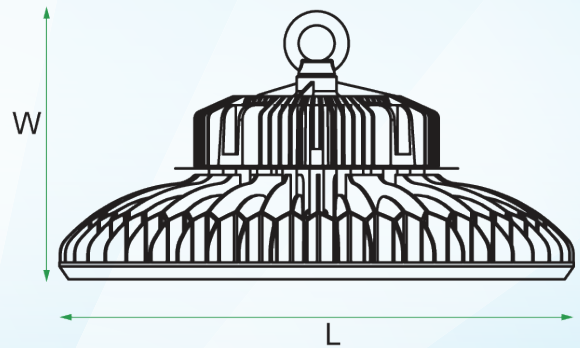

### Line Drawing

### Ordering Information

Cat. # (Ordering No.)	Voltage	Wattage	Lumens	Efficacy	Viewing Angle	CRI	Dimensions (L"W"H")	Net Weight
55100	100-240/100-277	100	13000-14500	-	110°	>80	Φ12.59"×7.36"	3.9
55150	100-240/100-277	100	13000-14500	-	110°	>80	Φ14.96"×7.95"	4.6
55200	100-240/100-277	150	19500-21700	-	110°	>80	Φ12.59"×7.36"	4.1