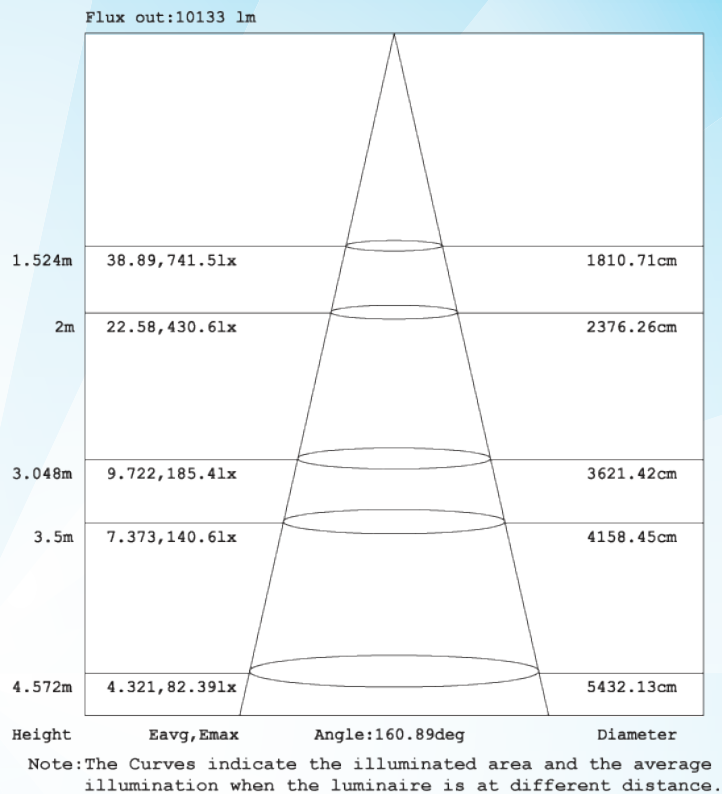

Ordering Information

Cat. # (Ordering No.)	Voltage	Wattage	Lumens	Efficacy	Viewing Angle	CRI	Dimensions (L"W"H")	Net Weight
56001	100-240/100-277	35	3600-3900	-	150°	>70	9.49"×9.49"×3.94"	2
56002	100-240/100-277	55	6200-6500	-	150°	>70	9.49"×9.49"×3.94"	2.2
56003	100-240/100-277	75	8000-8800	-	150°	>70	10.63"×10.63"×3.94"	3.6
56004	100-240/100-277	100	11000-11700	-	150°	>70	10.63"×10.63"×3.94"	3.8