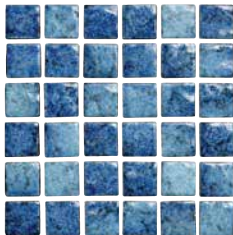

Sky Blue
FIJI-SKY1X1