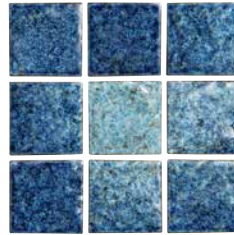

Sky Blue
FIJI-SKY2X2