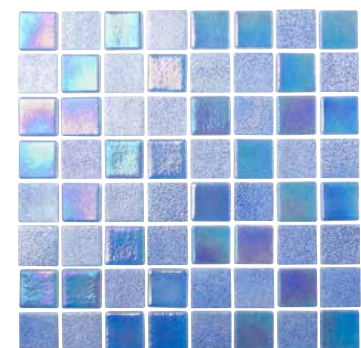

## Glass Tiles

**Bronze Alloy 1" x 1"**  
OPL-ALLOY1X1

**Azure Blue 1" x 1"**  
OPL-AZURE1X1

**Pearl White 1" x 1"**  
OPL-PEARL1X1

**Bronze Alloy 1.5" x 1.5"**  
OPL-ALLOY

**Azure Blue 1.5" x 1.5"**  
OPL-AZURE

**Pearl White 1.5" x 1.5"**  
OPL-PEARL

**Steel Grey 1" x 1"**  
OPL-GREY1X1

**Mint Green 1" x 1"**  
OPL-MINT1X1

**Sky Blue 1" x 1"**  
OPL-SKY1X1

**Steel Grey 1.5" x 1.5"**  
OPL-GREY

**Mint Green 1.5" x 1.5"**  
OPL-MINT

**Sky Blue 1.5" x 1.5"**  
OPL-SKY