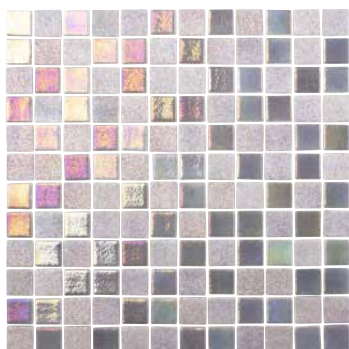

Steel Grey 1" x 1"
OPL-GREY1X1