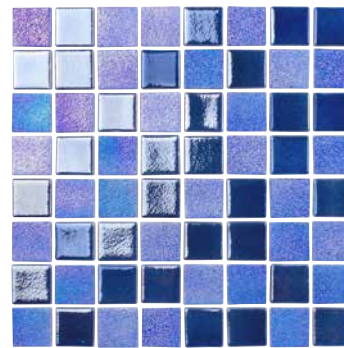

## Glass Tiles

**Bronze Alloy 1" x 1"**  
OPL-ALLOY1X1

**Azure Blue 1" x 1"**  
OPL-AZURE1X1

**Pearl White 1" x 1"**  
OPL-PEARL1X1

**Bronze Alloy 1.5" x 1.5"**  
OPL-ALLOY

**Azure Blue 1.5" x 1.5"**  
OPL-AZURE