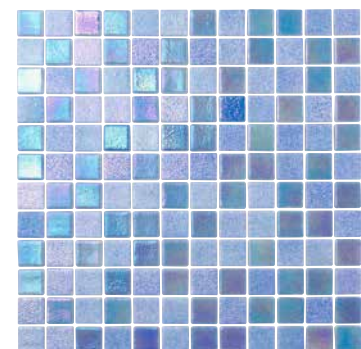

Sky Blue 1" x 1"
OPL-SKY1X1