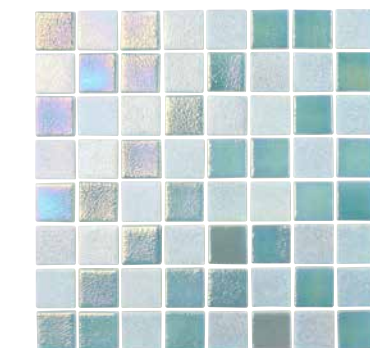

## Glass Tiles

**Bronze Alloy 1" x 1"**  
OPL-ALLOY1X1

**Azure Blue 1" x 1"**  
OPL-AZURE1X1

**Pearl White 1" x 1"**  
OPL-PEARL1X1

**Bronze Alloy 1.5" x 1.5"**  
OPL-ALLOY

**Azure Blue 1.5" x 1.5"**  
OPL-AZURE

**Pearl White 1.5" x 1.5"**  
OPL-PEARL

**Steel Grey 1" x 1"**  
OPL-GREY1X1

**Mint Green 1" x 1"**  
OPL-MINT1X1

**Sky Blue 1" x 1"**  
OPL-SKY1X1

**Steel Grey 1.5" x 1.5"**  
OPL-GREY

**Mint Green 1.5" x 1.5"**  
OPL-MINT