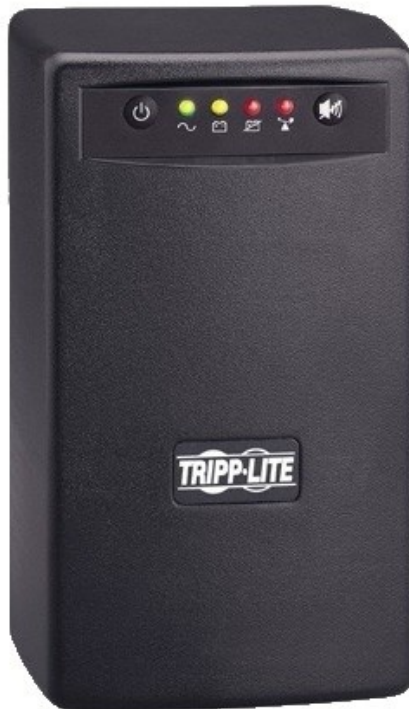

RED DE ENERGIA REGULADA

Ofrecemos soluciones para la protección de su equipo, como sabemos la energía eléctrica en ocasiones presenta picos o fallas, por lo cual existen riesgos para los equipos electrónicos. En Servitec Seguridad & Telecomunicaciones ofrecemos productos para garantizar un buen funcionamiento dentro de su empresa, los cuales cubren necesidades como:

- Corte de energía
- Sobretensión
- Caída de tensión
- Picos de tensión
- Ruido eléctrico

Soluciones integrales personalizadas