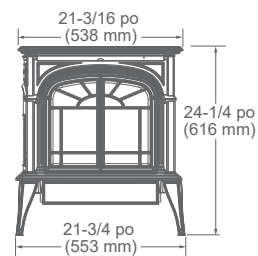

INTREPID

Haut

Avant

Côté

Entrée maximale en BTU/h	25 000 – 38 000 (GN)/ 25 000 – 36 000 (GPL)	20 000 – 28 000 (GN/GPL)	12 000 – 17 500 (GN)/ 12 000 – 16 000 (GPL)
Capacité de chauffage	102 à 158 m ² (1100 à 1700 pi ca)	65 à 111 m ² (700 à 1200 pi ca)	37 à 93 m ² (400 à 1000 pi ca)
Taille de la vitre	606 x 400 mm (23-7/8 x 15-3/4 po)	483 x 429 mm (19 x 16-7/8 po)	429 x 321 mm (16-7/8 x 12-5/8 po)
EnerGuide CSA P.4.1-15	63 %	58 %	64 %
Rendements du service permanent aux États-Unis	82 %	81 %	80 %
Rendements AFUE aux États-Unis	68 %	67 %	77 %
Poids réel	159 kg (350 lb)	92 kg (202 lb)	89 kg (195 lb)
Taille du conduit	168 mm (6-5/8 po)	168 mm (6-5/8 po)	168 mm (6-5/8 po)
Ventilation	Haut	Haut	Arrière