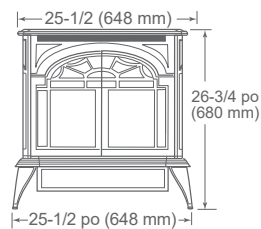

INTREPID

Haut

Avant

Côté

Entrée maximale en BTU/h	25 000 – 38 000 (GN)/ 25 000 – 36 000 (GPL)	20 000 – 28 000 (GN/GPL)	12 000 – 17 500 (GN)/ 12 000 – 16 000 (GPL)
Capacité de chauffage	102 à 158 m ² (1100 à 1700 pi ca)	65 à 111 m ² (700 à 1200 pi ca)	37 à 93 m ² (400 à 1000 pi ca)
Taille de la vitre	606 x 400 mm (23-7/8 x 15-3/4 po)	483 x 429 mm (19 x 16-7/8 po)	429 x 321 mm (16-7/8 x 12-5/8 po)
EnerGuide CSA P.4.1-15	63 %	58 %	64 %
Rendements du service permanent aux États-Unis	82 %	81 %	80 %
Rendements AFUE aux États-Unis	68 %	67 %	77 %
Poids réel	159 kg (350 lb)	92 kg (202 lb)	89 kg (195 lb)
Taille du conduit	168 mm (6-5/8 po)	168 mm (6-5/8 po)	168 mm (6-5/8 po)
Ventilation	Haut	Haut	Arrière