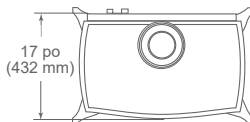

INTREPID

Haut

Avant

Côté

Entrée maximale en BTU/h	25 000 – 38 000 (GN)/ 25 000 – 36 000 (GPL)	20 000 – 28 000 (GN/GPL)	12 000 – 17 500 (GN)/ 12 000 – 16 000 (GPL)
Capacité de chauffage	102 à 158 m ² (1100 à 1700 pi ca)	65 à 111 m ² (700 à 1200 pi ca)	37 à 93 m ² (400 à 1000 pi ca)
Taille de la vitre	606 x 400 mm (23-7/8 x 15-3/4 po)	483 x 429 mm (19 x 16-7/8 po)	429 x 321 mm (16-7/8 x 12-5/8 po)
EnerGuide CSA P.4.1-15	63 %	58 %	64 %
Rendements du service permanent aux États-Unis	82 %	81 %	80 %
Rendements AFUE aux États-Unis	68 %	67 %	77 %
Poids réel	159 kg (350 lb)	92 kg (202 lb)	89 kg (195 lb)
Taille du conduit	168 mm (6-5/8 po)	168 mm (6-5/8 po)	168 mm (6-5/8 po)
Ventilation	Haut	Haut	Arrière