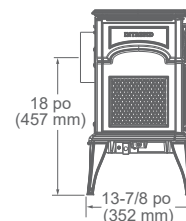

INTREPID

Haut

Avant

Côté

Entrée maximale en BTU/h	25 000 – 38 000 (GN)/ 25 000 – 36 000 (GPL)	20 000 – 28 000 (GN/GPL)	12 000 – 17 500 (GN)/ 12 000 – 16 000 (GPL)
Capacité de chauffage	102 à 158 m ² (1100 à 1700 pi ca)	65 à 111 m ² (700 à 1200 pi ca)	37 à 93 m ² (400 à 1000 pi ca)
Taille de la vitre	606 x 400 mm (23-7/8 x 15-3/4 po)	483 x 429 mm (19 x 16-7/8 po)	429 x 321 mm (16-7/8 x 12-5/8 po)
EnerGuide CSA P.4.1-15	63 %	58 %	64 %
Rendements du service permanent aux États-Unis	82 %	81 %	80 %
Rendements AFUE aux États-Unis	68 %	67 %	77 %
Poids réel	159 kg (350 lb)	92 kg (202 lb)	89 kg (195 lb)
Taille du conduit	168 mm (6-5/8 po)	168 mm (6-5/8 po)	168 mm (6-5/8 po)
Ventilation	Haut	Haut	Arrière

DÉGAGEMENTS

INSTALLATION :
Exigences normales
de dégagement

	RADIANCE	STARDANCE	INTREPID
(A) PAR RAPPORT AU PLAFOND	72 po (1830 mm)	72 po (1830 mm)	72 po (1830 mm)
(B) PAR RAPPORT AU MUR LATÉRAL	6 po (150 mm)	4 po (102 mm)	2 po (51 mm)
(C) PAR RAPPORT AU MUR ARRIÈRE	4 po (102 mm)	4 po (102 mm)	4 po (102 mm)
(D) PROFONDEUR MAX. DE L'ALCÔVE	48 po (1220 mm)	48 po (1220 mm)	48 po (1220 mm)
(E) PAR RAPPORT AU COIN DU MUR LATÉRAL	6 po (150 mm)	4 po (102 mm)	2 po (51 mm)