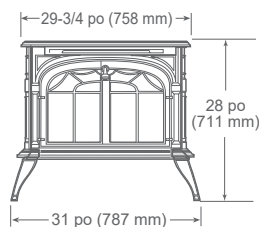

INTREPID

Haut

Avant

Côté

Entrée maximale en BTU/h	25 000 – 38 000 (GN)/ 25 000 – 36 000 (GPL)	20 000 – 28 000 (GN/GPL)	12 000 – 17 500 (GN)/ 12 000 – 16 000 (GPL)
Capacité de chauffage	102 à 158 m ² (1100 à 1700 pi ca)	65 à 111 m ² (700 à 1200 pi ca)	37 à 93 m ² (400 à 1000 pi ca)
Taille de la vitre	606 x 400 mm (23-7/8 x 15-3/4 po)	483 x 429 mm (19 x 16-7/8 po)	429 x 321 mm (16-7/8 x 12-5/8 po)
EnerGuide CSA P.4.1-15	63 %	58 %	64 %
Rendements du service permanent aux États-Unis	82 %	81 %	80 %
Rendements AFUE aux États-Unis	68 %	67 %	77 %
Poids réel	159 kg (350 lb)	92 kg (202 lb)	89 kg (195 lb)
Taille du conduit	168 mm (6-5/8 po)	168 mm (6-5/8 po)	168 mm (6-5/8 po)
Ventilation	Haut	Haut	Arrière