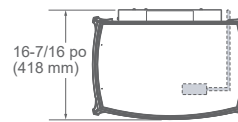

INTREPID

Haut

Avant

Côté

Entrée maximale en BTU/h	25 000 – 38 000 (GN)/ 25 000 – 36 000 (GPL)	20 000 – 28 000 (GN/GPL)	12 000 – 17 500 (GN)/ 12 000 – 16 000 (GPL)
Capacité de chauffage	102 à 158 m ² (1100 à 1700 pi ca)	65 à 111 m ² (700 à 1200 pi ca)	37 à 93 m ² (400 à 1000 pi ca)
Taille de la vitre	606 x 400 mm (23-7/8 x 15-3/4 po)	483 x 429 mm (19 x 16-7/8 po)	429 x 321 mm (16-7/8 x 12-5/8 po)
EnerGuide CSA P.4.1-15	63 %	58 %	64 %
Rendements du service permanent aux États-Unis	82 %	81 %	80 %
Rendements AFUE aux États-Unis	68 %	67 %	77 %
Poids réel	159 kg (350 lb)	92 kg (202 lb)	89 kg (195 lb)
Taille du conduit	168 mm (6-5/8 po)	168 mm (6-5/8 po)	168 mm (6-5/8 po)
Ventilation	Haut	Haut	Arrière