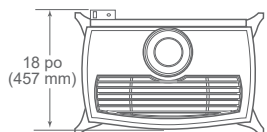

INTREPID

Haut

Avant

Côté

Entrée maximale en BTU/h	25 000 – 38 000 (GN)/ 25 000 – 36 000 (GPL)	20 000 – 28 000 (GN/GPL)	12 000 – 17 500 (GN)/ 12 000 – 16 000 (GPL)
Capacité de chauffage	102 à 158 m ² (1100 à 1700 pi ca)	65 à 111 m ² (700 à 1200 pi ca)	37 à 93 m ² (400 à 1000 pi ca)
Taille de la vitre	606 x 400 mm (23-7/8 x 15-3/4 po)	483 x 429 mm (19 x 16-7/8 po)	429 x 321 mm (16-7/8 x 12-5/8 po)
EnerGuide CSA P.4.1-15	63 %	58 %	64 %
Rendements du service permanent aux États-Unis	82 %	81 %	80 %
Rendements AFUE aux États-Unis	68 %	67 %	77 %
Poids réel	159 kg (350 lb)	92 kg (202 lb)	89 kg (195 lb)
Taille du conduit	168 mm (6-5/8 po)	168 mm (6-5/8 po)	168 mm (6-5/8 po)
Ventilation	Haut	Haut	Arrière