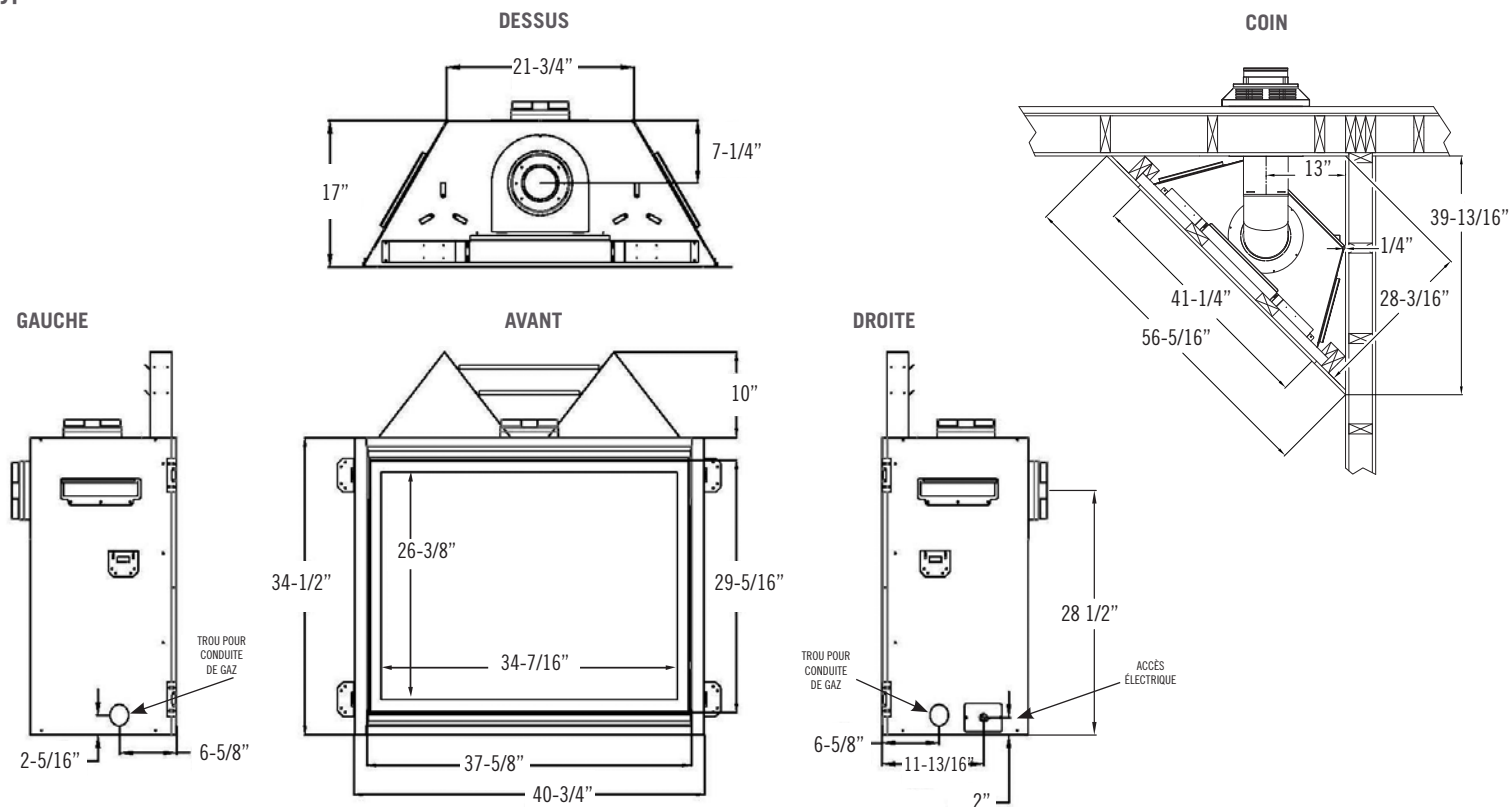

Bayport 36-L
Bûches de bouleau

Bayport 36-L, Bûches et
panneaux de maçonnerie

Bayport 36-G, Verre
avec ens. bois de grève

SÉRIE BAYPORT

Spécifications

Les modèles Bayport sont offerts avec un jeu de bûches (traditionnelles ou de bouleau) ou un lit de verre contemporain. Tous ont un système de valve à modulation IPI (veilleuse intermittente) avec télécommande multifonctions. Les modèles Bayport 36 et 41 avec jeu de bûches traditionnelles sont aussi disponibles avec un système Millivolt à veilleuse continue.

Bayport 41

Dégagements

Modèle	Bayport 41	Bayport 36
Manteau 6 po (152 mm) prof. du dessus du foyer	9"	8"
(Idem) pour RSF-2 seulement	5"	5"
Dessus du foyer à la bordure 3/4 po (19 mm)	5-1/2"	4-1/2"
(Idem) pour RSF-2 seulement	1-1/2"	1-1/2"
Des espaces latéraux gauche et droit du foyer	0"	0"
Des espaces arrière du foyer	0"	0"
Des coins du foyer	1/4"	1/4"
Du devant du foyer	36"	36"
Du dessus du foyer au plafond	31"	30"
Des côtés du foyer au mur latéral adjacent	1"	3/4"