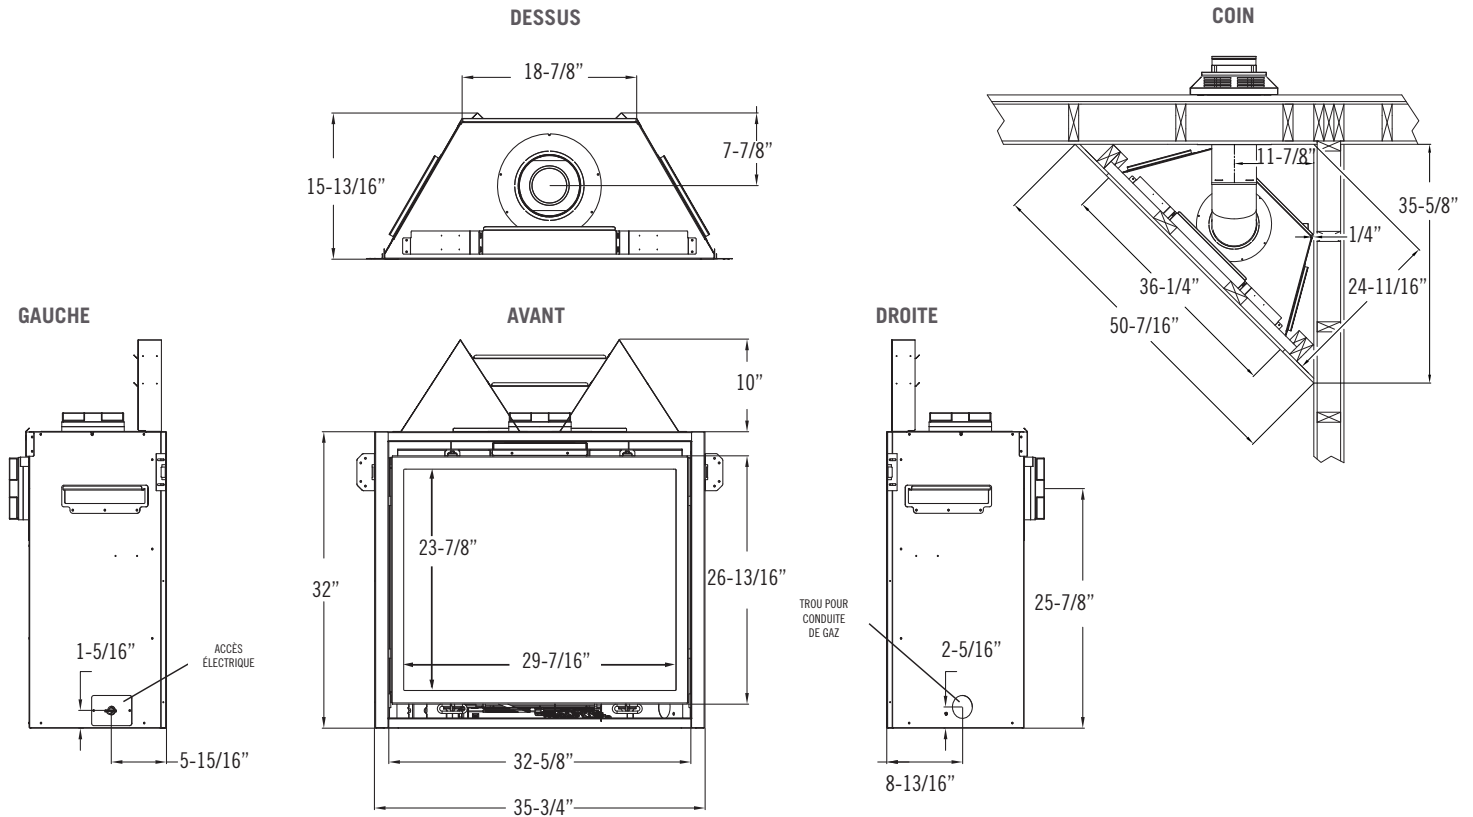

Bayport 36

Installation du foyer extérieur couvert

- L'utilisation de ce type de foyer est approuvée pour des températures de 40°F à 110°F (4°C à 43°C).
- Toutes les connexions de câblage doivent être conformes aux exigences d'installation extérieure de la norme NFPA 70 et/ou des codes locaux (Code canadien de l'électricité ou National Electrical Code).
- Tous les dégagements et exigences du manuel d'installation de l'appareil doivent être respectés.