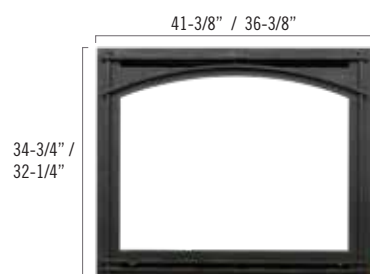

34-3/4" /
32-1/4"

Écran arquée Mission
en Bronze ancien avec panneaux Herringbone
Écran disponible en Bronze ancien