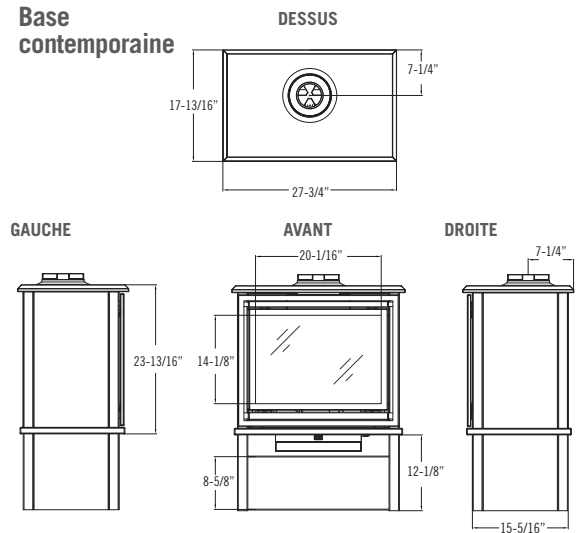

Base contemporaine