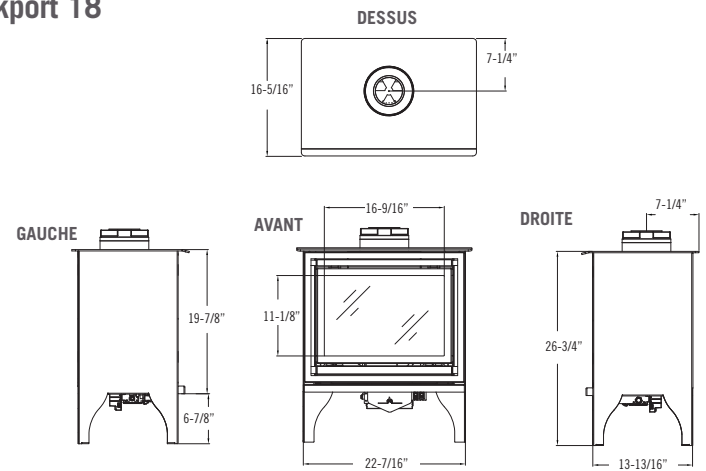

Oakport 18

Dégagements

Modèle	Birchwood 20	Oakport 18
Des coins du dessus du poêle au mur latéral	1"	1"
Du dessus du poêle au mur arrière	5"	5"
Du dessus du poêle au plafond	35-3/4"	37-1/4"
Du dessus du conduit horizontal au plafond	3-1/8"	3-1/8"

Modèle	Birchwood 20	Oakport 18
Hauteur		
Pattes traditionnelles	30-3/4"	26-3/4"
Base piédestal et contemporaine	35-15/16"	N/A
Largeur		
Pattes traditionnelles	25-15/16"	22-7/16"
Base piédestal et contemporaine	27-3/4"	N/A
Profondeur	17-13/16"	16-5/16"
Poids	155 lbs.	114 lbs.
Surface vitrée	14-1/8" x 20-1/16"	11-1/8" x 16-9/16"
BTU/h, Gaz naturel (Haut / Bas)	32 500 / 15 750	24 500 / 15 500
BTU/h, Propane (Haut / Bas)	32 500 / 15 750	24 500 / 19 000
ENERGUIDE P.4 (Gaz naturel / Propane)	64,08% / 64,57% 62,92% / 63,88% (MV)	71,71% / 75,58% 70,54% / 73,39%
Régime permanent (Gaz naturel / Propane)	69,44% / 65,16%	77,95% / 80,27%
AFUE (Gaz naturel / Propane)	59,96% / 59,94%	75,95% / 77,73%
Vitrocéramique	Inclus	Inclus
Système de valve	IP / LE / MV	LE / Millivolt
Base standard	Pattes traditionnelles	Pattes traditionnelles
Bases en option	Piédestal et Contemporain	N/A
Panneaux réfractaires en option	Brique traditionnelle, Maçonnerie, Verre noir	Verre noir
Ensemble d'installation de tuiles	En option	N/A
Ensemble de ventilateur	L – Inclus LE – En option MV – En option	En option
Façade avec écran protecteur	Requis	Inclus

Les caractéristiques, options et spécifications peuvent être modifiées.

Chaque appareil est testé par le fabricant

Certifié selon la norme ANSI Z21.88 «Vented Gas Heaters» d'installation concernant les configurations de dégagement du manteau.

Dans le but de fournir continuellement des produits de qualité supérieure, les caractéristiques, options, spécifications et dimensions peuvent être modifiées. Veuillez consulter le manuel d'installation de l'appareil pour les instructions d'installation complètes. L'installation doit être conforme aux codes du bâtiment locaux. **Dans certaines régions, cet appareil pourrait donner droit à une remise en vertu d'un plan d'économie d'énergie. Consultez votre détaillant local pour les détails concernant les promotions et qualifications.**

Fabriqué par Hussong Mfg. Co., Inc.
204 Industrial Park Road, Lakefield, MN 56150
Téléphone 1-800-253-4904 www.kozyheat.com 4-20

Gamme de produits :

Pour obtenir de l'information plus détaillée sur la gamme de produits Kozy Heat, veuillez contacter :