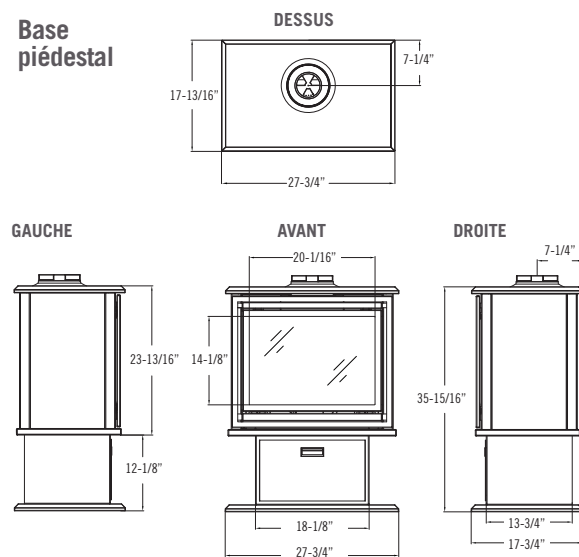

Base piédestal