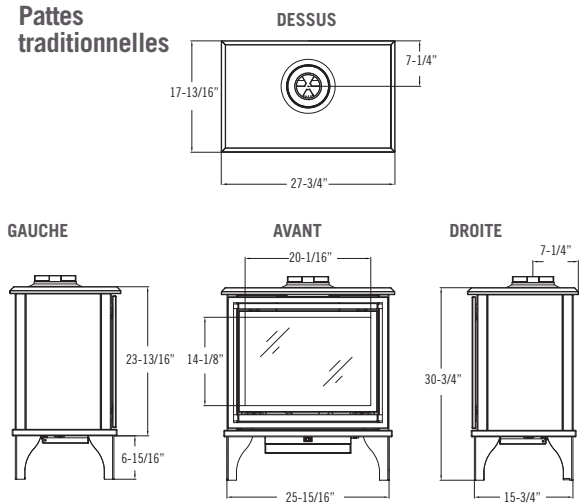

Birchwood 20

Pattes traditionnelles