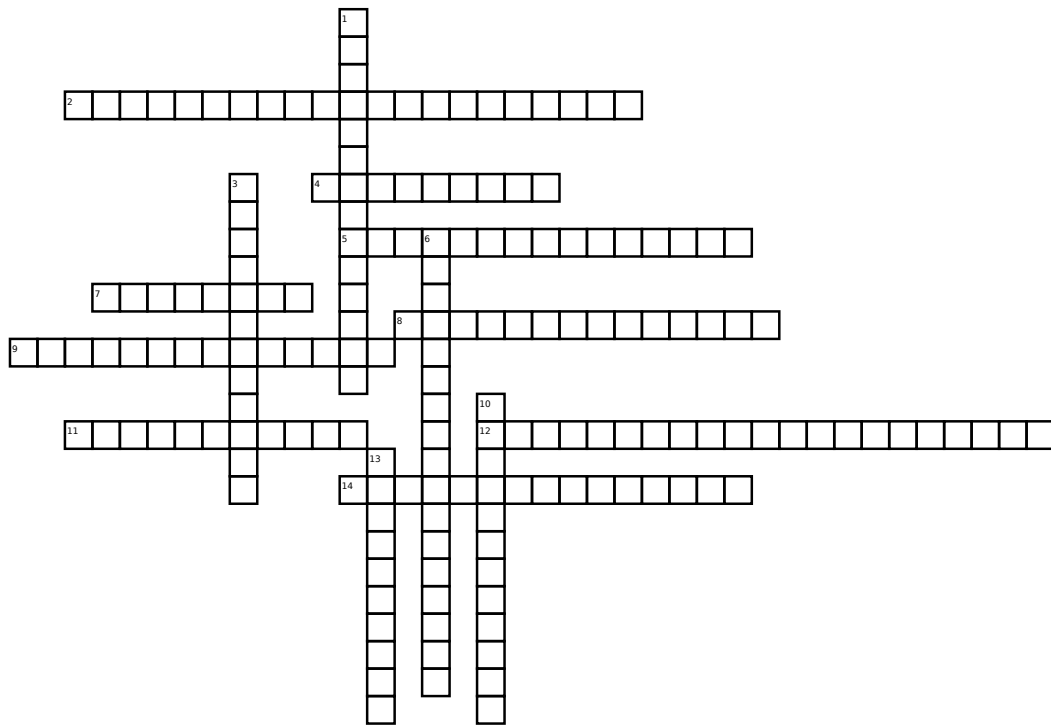

# Purple Belt

## Down:

1. Kagi Tsuki
3. Seiken tsuki
6. Kumite
10. Purple Belt Principle
13. Mae fumi komi

## Across:

2. Heisoku Dachi
4. Kagi barai
5. Shuto tsuki
7. Dan
8. Kumade uchi
9. Shuto uke
11. Ritsu rei
12. Han uchi ken
14. Mae tsuru kyu