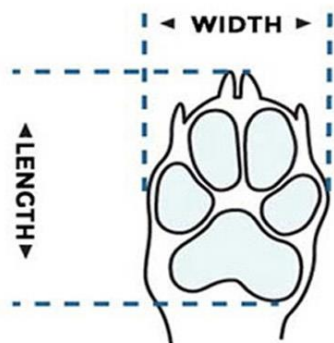

SIZE	LENGHT	WIDTH
XS	4 cm	3,5 cm
S	4,5 cm	4,5 cm
M	5,5 cm	5 cm
L	7 cm	7 cm
XL	8 cm	8,5 cm

XXS: Chihuahua - Miniature Pinscher
Yorkshire Terrier - Pomeranian
Teacup Breed Puppies

XS: Yorkshire Terrier-Maltese
Pomeranian-Bichon Frise
Papillion- Morkie - Dachshund