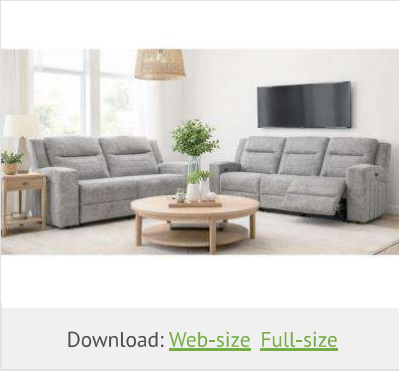

2: BRENT DARK GRAY SOFA

Download: [Web-size](#) [Full-size](#)