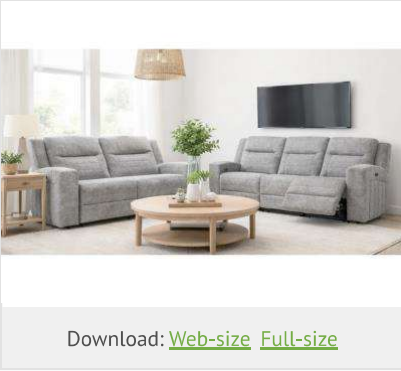

1: BRENT DARK GREY SOFA/LOVESEAT

Offer Valid 05/18/2026 thru 06/19/2026

Download: [Web-size](#) [Full-size](#)

| SKU | Item Name | Item Length | Item Width | Item Height | Dallas Inventory | Tampa Inventory | Graniteville Inventory | Memphis Inventory | Photos | Related Documents |
|-----------------------------------|------------------------------------|-------------|------------|-------------|------------------|-----------------|------------------------|-------------------|--------|-------------------|
| BRENT COLLECTION DARK GRAY | KUKA Brent Sofa/Loveseat Dark Gray | | | | 3 | 64 | 135 | 137 | | none |