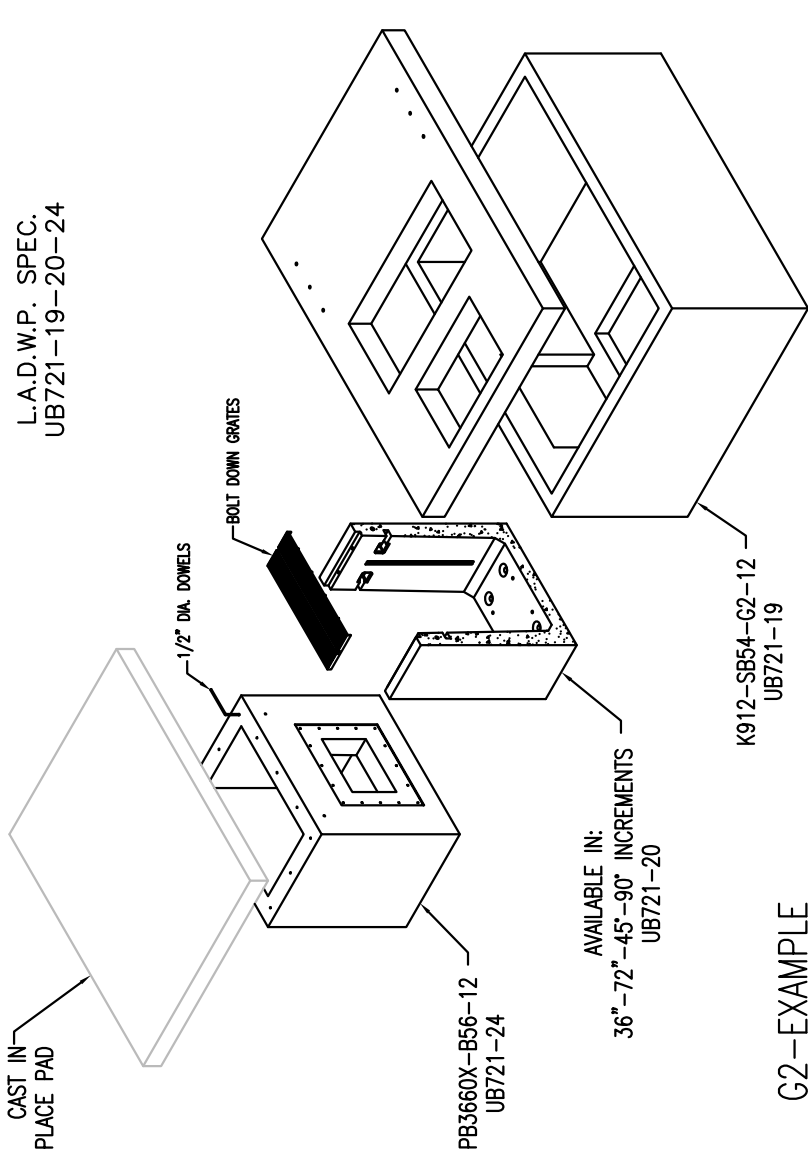

## FOR 9' x 12' PRECAST TRANSFORMER PAD

L.A.D.W.P. SPEC.  
UB721-19-20-24

PLAN-VIEW G1-EXAMPLE

PLAN-VIEW G2-EXAMPLE

# PRECAST CABLE TRENCH BOX

(VARIOUS SIZE AND TYPE)

## FOR 9' x 12' PRECAST TRANSFORMER PAD

L.A.D.W.P. SPEC.  
UB721-19-20-24

G2-EXAMPLE

G1-EXAMPLE