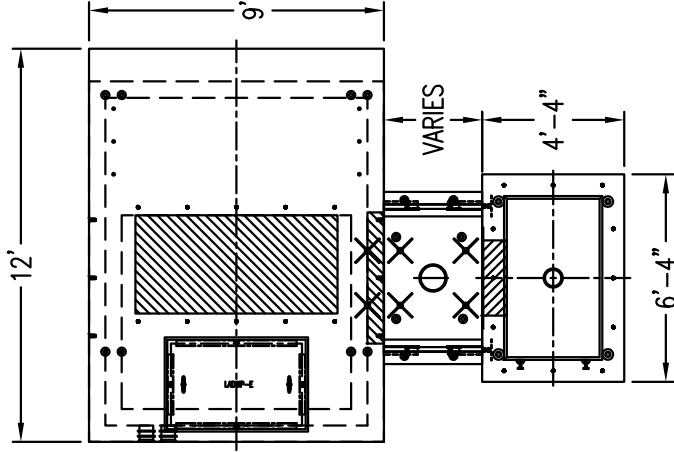

## FOR 9' x 12' PRECAST TRANSFORMER PAD

L.A.D.W.P. SPEC.  
UB721-19-20-24

G2-EXAMPLE

G1-EXAMPLE

## FOR 9' x 12' PRECAST TRANSFORMER PAD

L.A.D.W.P. SPEC.  
UB721-19-20-24

PLAN-VIEW G1-EXAMPLE

PLAN-VIEW G2-EXAMPLE