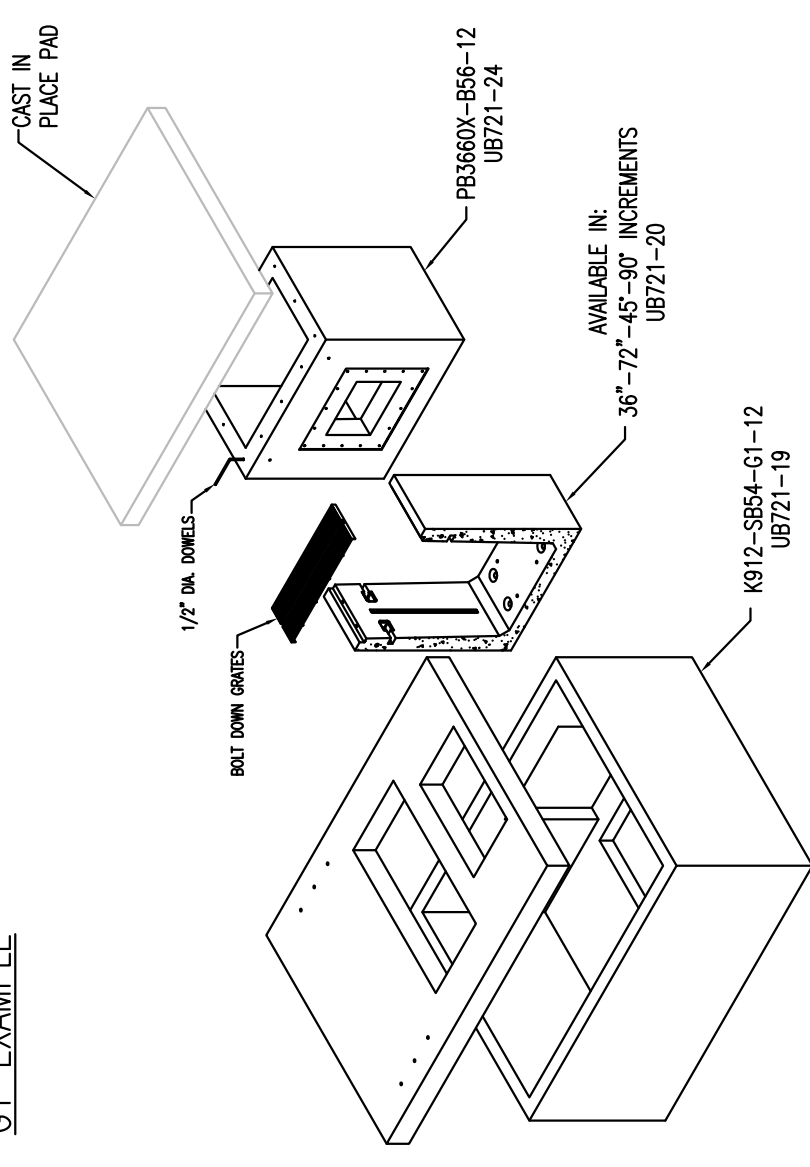

## FOR 9' x 12' PRECAST TRANSFORMER PAD

L.A.D.W.P. SPEC.  
UB721-19-20-24

PLAN-VIEW G1-EXAMPLE

PLAN-VIEW G2-EXAMPLE

## FOR 9' x 12' PRECAST TRANSFORMER PAD

L.A.D.W.P. SPEC.  
UB721-19-20-24

G2-EXAMPLE

G1-EXAMPLE