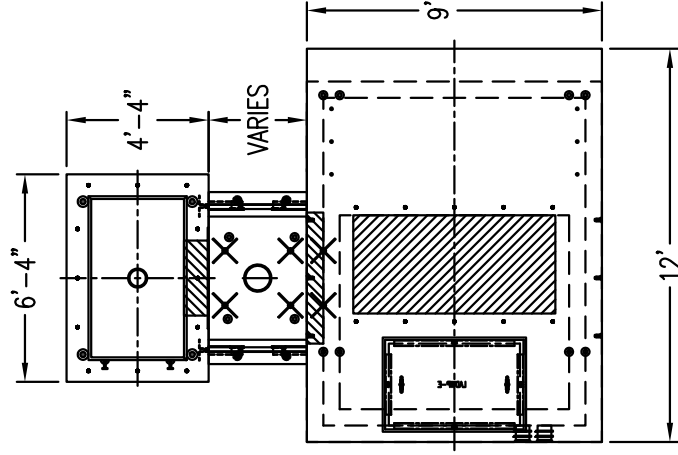

## FOR 9' x 12' PRECAST TRANSFORMER PAD

L.A.D.W.P. SPEC.  
UB721-19-20-24

PLAN-VIEW G1-EXAMPLE

PLAN-VIEW G2-EXAMPLE

## FOR 9' x 12' PRECAST TRANSFORMER PAD

L.A.D.W.P. SPEC.  
UB721-19-20-24

G2-EXAMPLE

G1-EXAMPLE