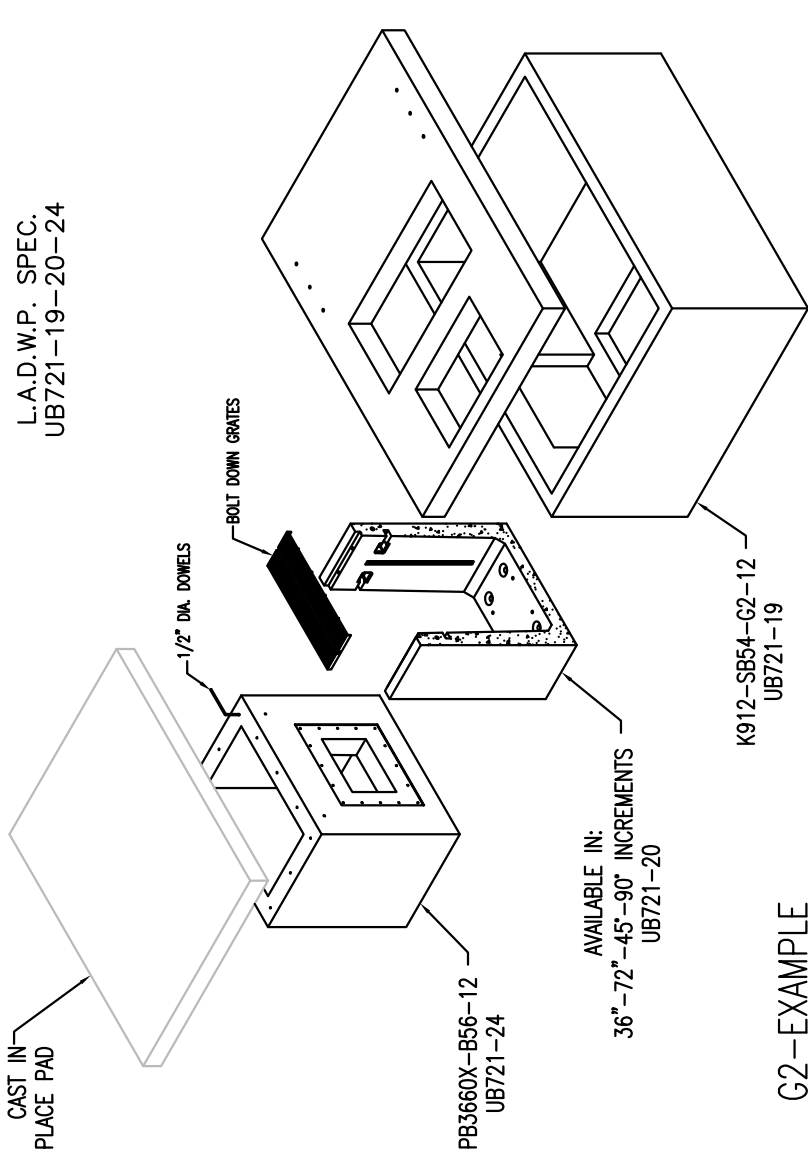

## FOR 9' x 12' PRECAST TRANSFORMER PAD

L.A.D.W.P. SPEC.  
UB721-19-20-24

G2-EXAMPLE

G1-EXAMPLE

## FOR 9' x 12' PRECAST TRANSFORMER PAD

L.A.D.W.P. SPEC.  
UB721-19-20-24

PLAN-VIEW G1-EXAMPLE

PLAN-VIEW G2-EXAMPLE

# PRECAST CABLE TRENCH BOX

(VARIOUS SIZE AND TYPE)