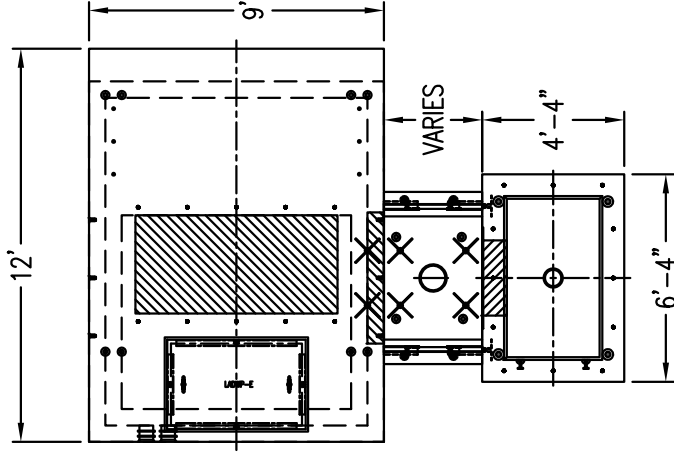

## FOR 9' x 12' PRECAST TRANSFORMER PAD

L.A.D.W.P. SPEC.  
UB721-19-20-24

PLAN-VIEW G1-EXAMPLE

PLAN-VIEW G2-EXAMPLE

## FOR 9' x 12' PRECAST TRANSFORMER PAD

L.A.D.W.P. SPEC.  
UB721-19-20-24

G2-EXAMPLE

G1-EXAMPLE