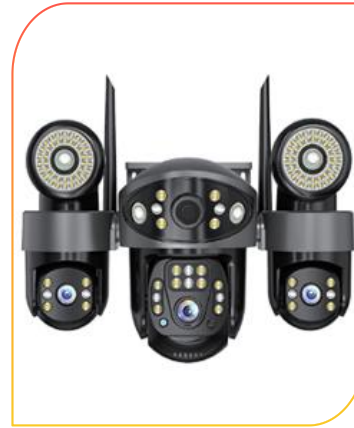

GSC32

V380 4G/WiFi

3 inches 6MP 3 Lens
4G/WiFi
Dual-Light PTZ Camera

- 6MP
- IP66 Waterproof
- 3-PTZs, 3-lens
- H.265+128G
- 2-way Audio