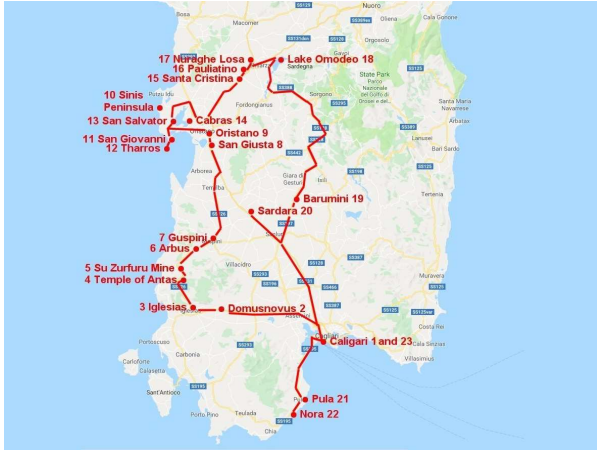

Italy - Sardinia Part 2

05 Sardinia Places Visited Map

05 Drive Iglesias-Oristano #2743 Elev 2,000 Ft

05 Drive Iglesias-Oristano #2746

05 Drive Iglesias-Oristano #2753 Elev 2,000 Ft

05 Drive Iglesias-Oristano #2758 Elev 2,000 Ft