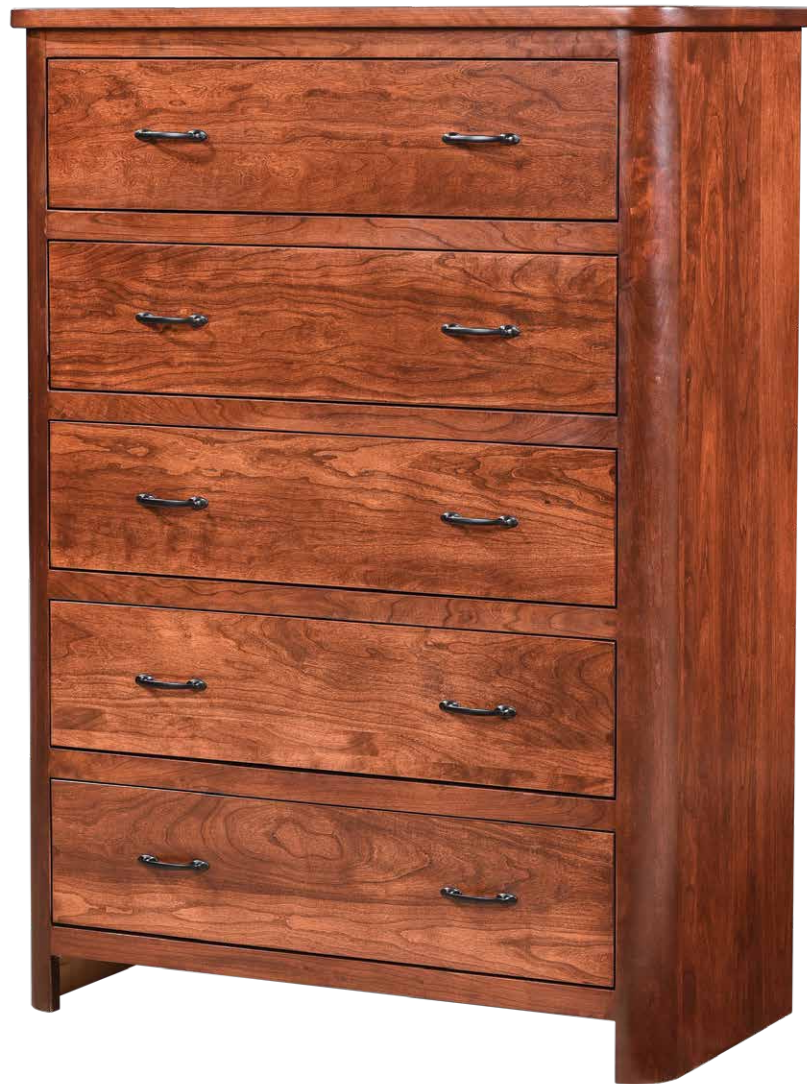

nightstand

no: CUNN-2430

24"w x 30"h x 19"d

chest of drawers

no: CUNC-3852

38"w x 52"h x 19"d

mirror

no: CUNM-3839