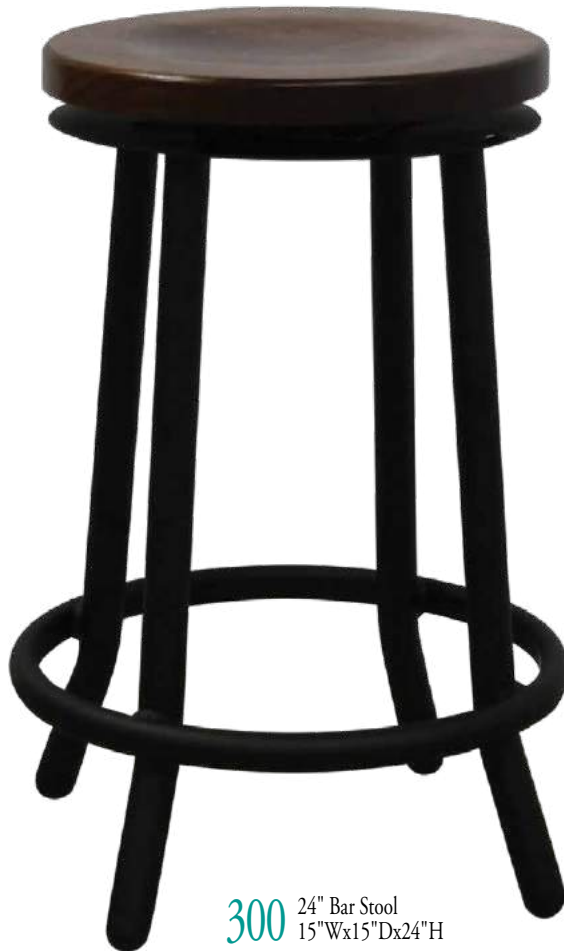

14 24" Bar Stool
14½"Wx14½"Dx24"H

Bar Stools also
available with Plain Legs

Available in 18", 24"
and 30" heights

15 24" Swivel Bar Stool
14½"Wx14½"Dx24"H

15F 24" Swivel Bar Stool
14½"Wx14½"Dx24"H

Costa BAR STOOLS

BAR STOOLS

Costa

191F ^{24"} Bar Stool
17"Wx12"Dx24"H

Gannet BAR STOOLS

Gannet

BAR STOOLS

300 24" Bar Stool
15"Wx15"Dx24"H

Jacana BAR STOOLS

1135 24" Bar Stool
17½"Wx16"Dx35"H

Mission BAR STOOLS

9 24" Bar Stool
14½"Wx14½"Dx24"H

9 24" Bar Stool with Clipped Corners
14½"Wx14½"Dx24"H

Available in 18", 24"
and 30" heights

9 24" Swivel Bar Stool
14½"Wx14½"Dx24"H