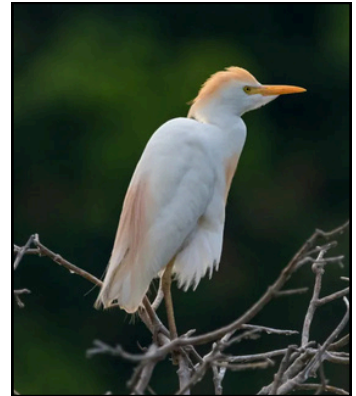

AMAZILIA GORRIAZUL
9 CM
ENDEMIC BIRD

COLIBRÍ COLIRRUFO
9 CM
RESIDENT BIRD

ALCARAVAN
37 CM
RESIDENT BIRD

GUACO NOCTURNO
65 CM
RESIDENT BIRD

GARCITA DEL GANADO
55 CM
RESIDENT BIRD

COQUITO
55 CM
RESIDENT BIRD

CHULO
65 CM
RESIDENT BIRD

AGUILA CARACOLERA
40-50 CM
RESIDENT BIRD

AGUILA NEGRA
60-70 CM
RESIDENT BIRD

GAVILÁN POLLERO
33-40 CM
RESIDENT BIRD

AGUILA MIGRATORIA
38-42 CM
BOREAL MIGRATORY

AGUILA PESCADORA
50-56 CM
BOREAL MIGRATORY

LECHUZA COMÚN
38-45 CM
RESIDENT BIRD

MARTIN PESCADOR GIGANTE
40 CM
RESIDENT BIRD

MARTIN PESCADOR AMAZÓNICO
30 CM
RESIDENT BIRD

TORITO CABECIRROJO
15.5 CM
RESIDENT BIRD

CARPINTERO HABADO
18 CM
ENDEMIC BIRD