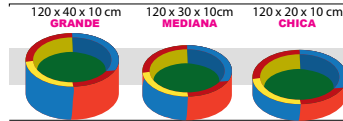

ESTIMULACIÓN TEMPRANA

TAMAÑOS ALBERCAS

5001 Alberca de Pelotas Chica Vinil
5258 Alberca de Pelotas Chica Lona

Material adecuado para el desarrollo sensorial cuando es llenada esta alberca con pelotas de una o diferentes medidas.

Descripción: Tamaño 120 x 20 x 10 cm.