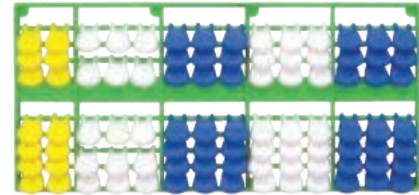

1030 Ábaco Maya

EMPAQUE

BOLSA DE PLÁSTICO

Material educativo que sirve de introducción a las matemáticas básicas tomando como referencia los números mayas, las operaciones realizables con este ábaco son de suma resta multiplicación y división. Tomando como unidad básica un grano de maíz.

Presentación: 1 pieza de 25 x 12 cm

Nivel: Primaria