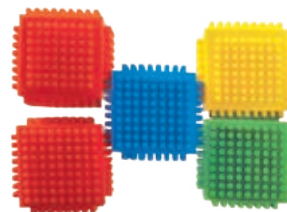

3314 Cubi Cepillo

EMPAQUE:

CHAROLA DE PLÁSTICO

Ensamble multilateral para construcción libre. Permite hacer ejercicios de seriación, izquierda-derecha, arriba-abajo, adelante-atrás, reconocimiento de colores y fracciones. Desarrolla la psicomotricidad fina del niño.

Presentación: 108 piezas de 5 cm

Nivel: Preescolar - Primaria