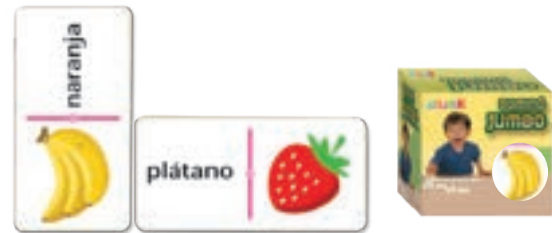

Presentación: 28 piezas de 6 x 12 cm

Nivel: Preescolar - Primaria

EMPAQUE

CAJA DE CARTÓN

7216 Dominó Jumbo Frutas

Refuerza en el niño, entre otros aspectos, la correspondencia grafonética, así como la correspondencia entre oralidad y escritura.