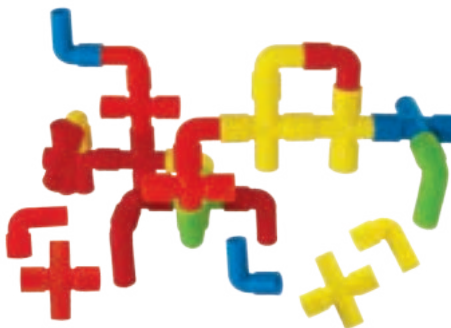

3175 Uniones Educativas

EMPAQUE:

CHAROLA DE PLÁSTICO

Semejante a uniones de tubería para un plomero, permite realizar Geometrías libres a la imaginación, reforzando el concepto de color, ayudando a la psicomotricidad fina y al juego en conjunto.

Presentación: 60 piezas de 5 x 5 cm. y 4 x 4 cm

Nivel: Preescolar - Primaria