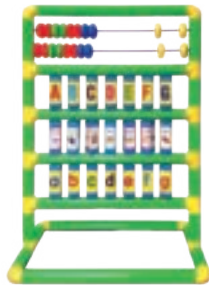

7235 Prisma Alfabeto Español

Material adecuado para la relación mayúscula minúscula con la figura correspondiente en español.

Presentación: 1 pieza de 76 x 107 cm

EMPAQUE

BOLSA DE PLÁSTICO