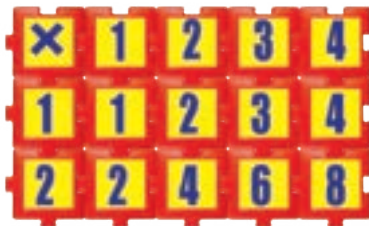

MATEMÁTICAS

2130 Tablero Didáctico Multiplicaciones y Letras 1

2131 Tablero Didáctico Multiplicaciones y Letras 2

Novedoso material que redefine los tradicionales tableros didácticos para multiplicar y sumar así como para formar palabras, haciéndolos más amables y divertidos.

Presentación: 66 pzas. 2 caras de 8 x 8 cm

Nivel: Preescolar - Primaria

EMPAQUE

BOLSA DE PLÁSTICO