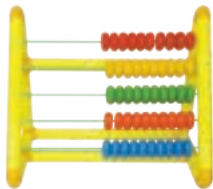

MATEMÁTICAS

1003 Ábaco Piramidal 5 líneas

EMPAQUE

BOLSA DE PLÁSTICO

Su diseño es adecuado para niños de edades entre 3 y 10 años, en las primeras edades en que el niño juega reconociendo forma y color.

Presentación: Estructura tubular con 5 líneas de 60 x 60 cm con 10 donas.

Nivel: Preescolar - Primaria