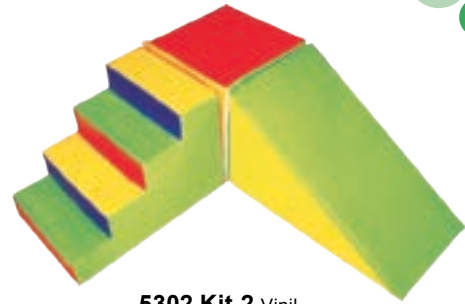

5302 Kit-2 Vinil
5303 Kit-2 Lona

Elementos del kit:

- 1 ESC-1
- 1 RAM-2
- 1 CUB-1