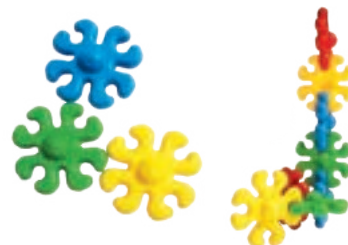

2082 Girasol

Por su movimiento al apilarlo, refuerza los conceptos arriba-abajo con movimientos rotatorios.

Presentación: 32 pzas de 10.5 cm

Nivel: Preescolar - Primaria

EMPAQUE:

CHAROLA DE PLÁSTICO