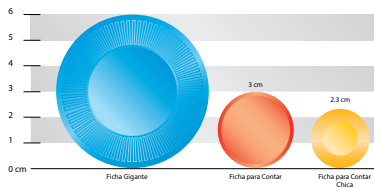

MATEMÁTICAS

FICHAS PARA CONTAR

3346 Fichas para Contar Chica 2.3 cm

EMPAQUE: Cuenta, compra, vende o cambia. Con las fichas para contar practica la clasificación, el conteo y el azar.

CHAROLA DE PLÁSTICO

Presentación: 1,000 piezas de 2.3 cm

Nivel: Preescolar - Primaria