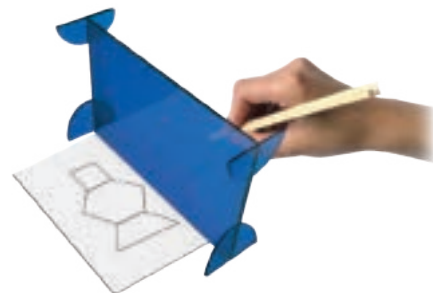

Presentación: 32 piezas de 6 x 12 cm.

Nivel: Primaria

EMPAQUE:

CHAROLA DE PLÁSTICO

3350 Geo-Reflector

Le ayudará a introducir, explorar y ampliar el conocimiento de sus estudiantes en lo que se refiere a geometrías de formas ayudándolos a entender los conceptos de simetrías, reflejos, ángulos de giros, juego con mitades, etc.