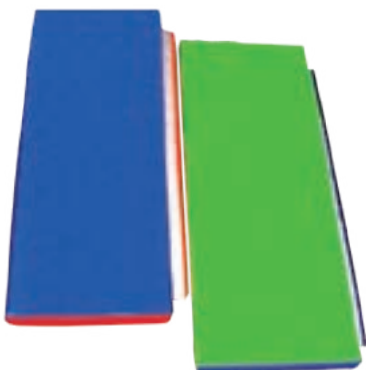

5076 Colchoneta Adherible Vinil

5243 Colchoneta Adherible Lona

Elementos del kit: 2 COL-7