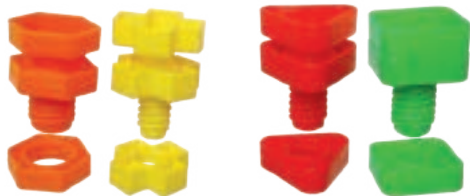

3304 Tuercas y Tornillos Mixtos

EMPAQUE:

CHAROLA DE PLÁSTICO

Estupendo material para desarrollar las capacidades motoras del niño, pues además de acoplar las partes el niño tiene que girar la tuerca-tornillo para unirlos. Las tuercas y tornillos son de colores brillantes y formas geométricas básicas, que ayudan al maestro a ir familiarizando al niño con estos conceptos.

Presentación: 80 piezas

Nivel: Preescolar - Primaria