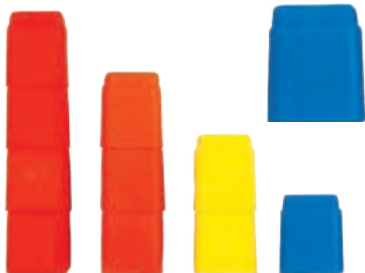

Presentación: 24 piezas de 12 x 10 cm.

Nivel: Primaria - Secundaria

EMPAQUE:

CHAROLA DE PLÁSTICO

MATEMÁTICAS

3126 Cubo Conector

EMPAQUE:

CHAROLA DE PLÁSTICO