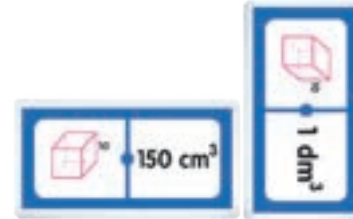

6070 Dominó Jr. Volúmenes

Nivel: Primaria