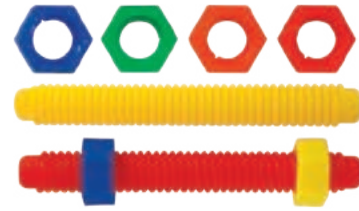

3332 Birlos Educativos

EMPAQUE:

CHAROLA DE PLÁSTICO

Aprender el uso de las herramientas de casa es todo un reto. Este juego permitirá al alumno (a) acercarse a dicho aprendizaje

Presentación: 30 piezas. Birlo: 26 cm

Nivel: Preescolar - Primaria