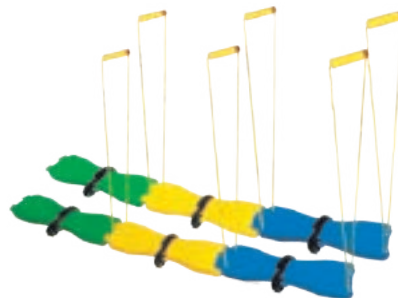

3201 Caminadora en Equipo (3 Pares)

Divertido juego de coordinación, socialización y comunicación en el que, de una manera muy divertida, se ayuda al niño en su desarrollo psicomotor, así como al desarrollo del trabajo en equipo.

Presentación: 3 pares de 36 x 23 cm

Nivel: Preescolar - Primaria

EMPAQUE:

BOLSA DE PLÁSTICO