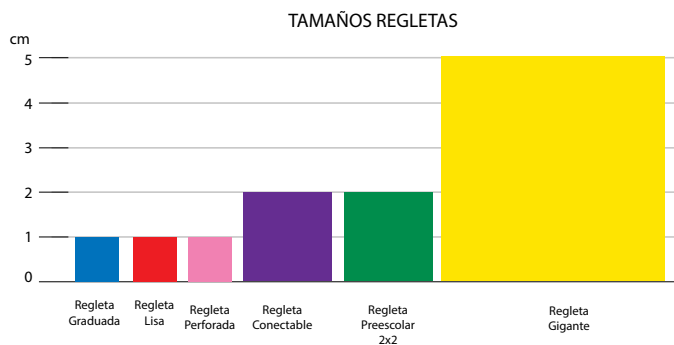

3284 Regletas Gigantes

Excelente auxiliar para el maestro en la enseñanza de equivalencias numéricas y la representación de las operaciones básicas. Su tamaño y colores facilitan la demostración ante los alumnos.

Presentación: 26 piezas. Unidad de 125 cm³

Nivel: Preescolar - Primaria

EMPAQUE

BOLSA DE PLÁSTICO