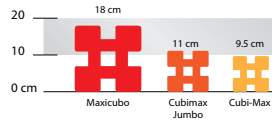

2122 Maxicubo

EMPAQUE:

CHAROLA DE PLÁSTICO

Desarrolla la habilidad manual, el ingenio, el conocimiento de las formas y los colores, el equilibrio y el acomodo especial en una escala sensorial que permite hasta hacer pequeños módulos escalables.

Presentación: 12 pzas. de 18.5 x 18.5 cm

Nivel: Preescolar - Primaria