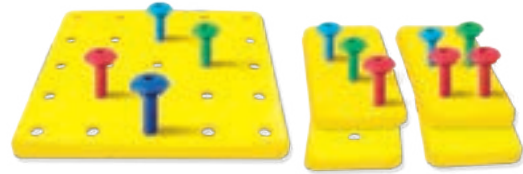

3082 Pija Gigante con Plantillas

EMPAQUE:

CHAROLA DE PLÁSTICO

Adecuada para manos pequeñas, permite la representación de formas en la tabla perforada o la condición numérica en las plantillas, también se pueden apilar entre sí.

Presentación: 100 pijas de 3.5 cm (3 tablas perforadas de 22 x 22 cm y 10 plantillas numeradas de 16 x 8 cm).

SE VENDE TODO POR SEPARADO.

Nivel: Preescolar - Primaria