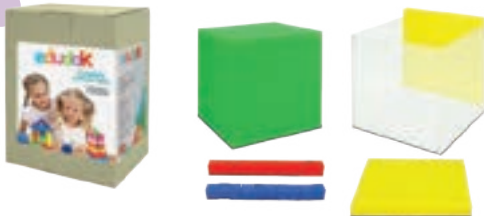

NOVEDADES

3241 Cubo Base 10 de Colores

EMPAQUE

CAJA DE CARTÓN

Juego Matemático adecuado para el apoyo de la representación física de las unidades, decenas, centenas y unidad de millar dentro de un cubo transparente que permite realizar cálculos volumétricos al permitir usar líquidos.

Presentación: 1 cubo transparente, 1 cubo millar, 10 centenas, 10 decenas y 100 unidades.

Nivel: Preescolar - Primaria