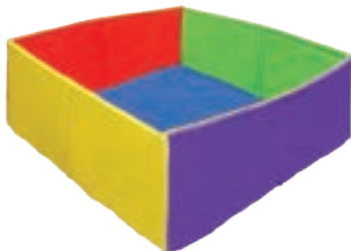

5358 Alberca para Pelotas Cuadrada Estructura Tubular

Presentación: 1 pieza de Lado 120 x 50 cm de altura