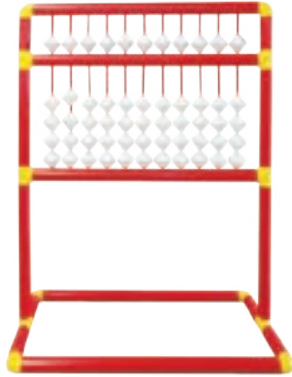

Presentación: Una estructura tubular de 77 x 79 cm de 2" .

Nivel: Preescolar - Primaria

1000 Ábaco Gigante 10 líneas

EMPAQUE

BOLSA DE PLÁSTICO

Ideal para la exposición del maestro frente al grupo. Su tamaño permite que el alumno, desde cualquier lugar del salón distinga la ubicación del valor posicional y sistema de base 10.

Presentación: Estructura tubular de 130 X 106 cm de 2" .

Nivel: Preescolar - Primaria

1021 Mini Ábaco 10 líneas

EMPAQUE

BOLSA DE PLÁSTICO

La ubicación del valor posicional en forma horizontal permite al alumno ubicar los números físicamente, su diseño es adecuado para edades entre 3 y 10 años.

Presentación: Una estructura tubular de 77 x 79 cm de 2" .

Nivel: Preescolar - Primaria

1010 Ábaco Japonés Gigante

Además del uso matemático para realizar las operaciones de suma, resta, multiplicación, división, cálculo de raíces y potencias, tiene la ventaja de poder usarlo en el salón de clases.

Presentación: 1 Abaco de 110 x 138 cm
Nivel: Preescolar - Primaria

EMPAQUE

BOLSA DE PLÁSTICO

2015 Jumbo Torre

Material plástico soplado tamaño extra grande que simula la tradicional torre apilable en donde el alumno a través de operaciones matemáticas logra ser el ganador al final del derrumbe de la torre.