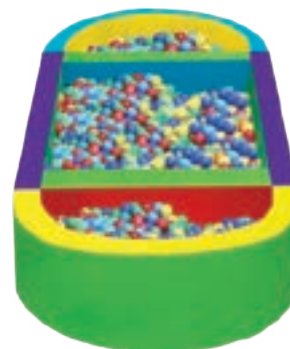

5272 Alberca Cuadrada Transformable

Medidas: 120 x 120 x 40 x 15 cm

5273 Alberca Transformable Plus

Medidas: 240 x 120 x 40 cm

2154 Pelotas Gigantes

Material de plástico soplado herméticamente cerrado en diferentes colores.