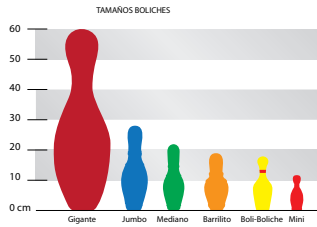

Presentación: 1 pieza. Tamaños: 41 cm, 27 cm, 14 cm

Nivel: Preescolar - Primaria

2003 Boli-Boliche

Util en la coordinación ojo-mano, en actividades físicas, práctica matemática al sumar o restar los números impresos. Esto permite desarrollar habilidades de destreza.