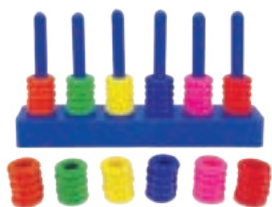

3196 Ábaco Mini Vertical

Adecuado para la enseñanza en el valor posicional y la representación numérica del sistema decimal

Presentación: 1 pza. de 12 x 20 cm

Nivel: Preescolar - Primaria

EMPAQUE

BOLSA DE PLÁSTICO