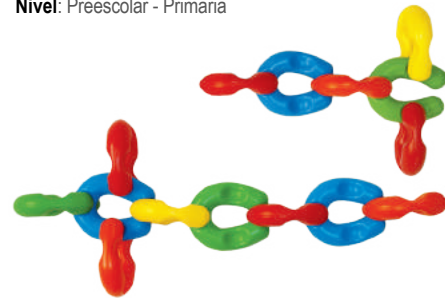

2038 Herraduras

EMPAQUE: El diseño de las herraduras permite armar cadenas de todos tamaños y colores. Fácilmente se arman y desarman.

Presentación: 70 piezas de 7.5 cm.

Nivel: Preescolar - Primaria