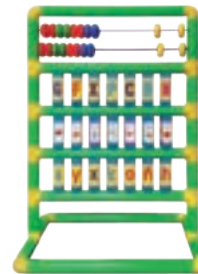

7036 Prisma Alfabeto Inglés

Material adecuado para la relación mayúscula minúscula con la figura correspondiente en español-inglés.

Presentación: 1 pieza de 76 x 107 cm

EMPAQUE

BOLSA DE PLÁSTICO