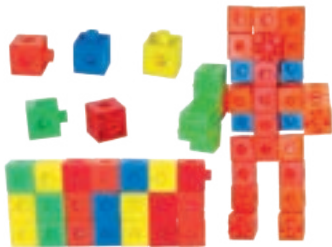

Presentación: 50 piezas de 7 cm

Nivel: Preescolar - Primaria

EMPAQUE:

CHAROLA DE PLÁSTICO

PSICOMOTRICIDAD

3223 Cubo Direccional

Divertido juego que ayuda a desarrollar las habilidades manuales, el ingenio, el conocimiento del color, conjuntos, dirección y acomodo espacial en 3 dimensiones