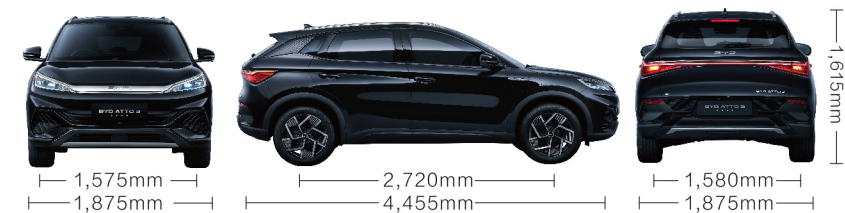

無匙啟動	Keyless entry & Keyless start	●	●
便携式卡片鑰匙	Portable card key	●	●
四門車窗一鍵升降帶防夾功能	4-door window one touch up-down with anti-pinch	●	●
前排中央扶手收納空間	Centre console storage compartment	●	●
空調系統	Air Conditioning		
自動空調	Automatic air-conditioning	●	●
熱泵空調	Heat pump	●	●
CN95 Air Filter	CN95 air filter	●	●
PM2.5 Air Filter	PM 2.5 air filter	-	●
補胎工具	Tyre repair kit	●	●

注意:

- 續航里程根據駕駛習慣、路況及交通等不同會有差異, 提供的數據為計算值, 僅供參考。
- Bluetooth®是藍牙技術聯盟 (Bluetooth SIG)的註冊商標。
- Apple CarPlay®是蘋果公司的註冊商標。需要有此功能的設備通過USB連接。
- Dirac HD sound®是Dirac Research AB公司的註冊商標。
- 車身顏色示意圖由於印刷等原因可能會與實際顏色有不同, 圖片僅供參考。
- 駕駛輔助系統旨在為駕駛員提供幫助, 不能替代駕駛員對確保行車安全的責任。
- 根據市場實際情況, 比亞迪保有更改本手冊中車輛規格及配置的權力。

NOTE

- The real Range is influenced by many factors such as individual driving style, load, traffic etc. The declared range is estimated for reference only.
- Bluetooth® is a registered trademark of Bluetooth SIG, Inc. Compatibility and functionality varies depending on device.
- CarPlay® is a registered trade mark of Apple Inc.
- Dirac HD sound® is a registered trade mark of Dirac Research AB .
- Colours depicted are a guide only and may vary from actual colours due to the printing.
- Driving assist system are not a substitute for the driver's responsibility of the vehicle.
- BYD reserves the right to vary vehicle specifications and standard features from those detailed in this brochure.

外形尺寸
Dimensions