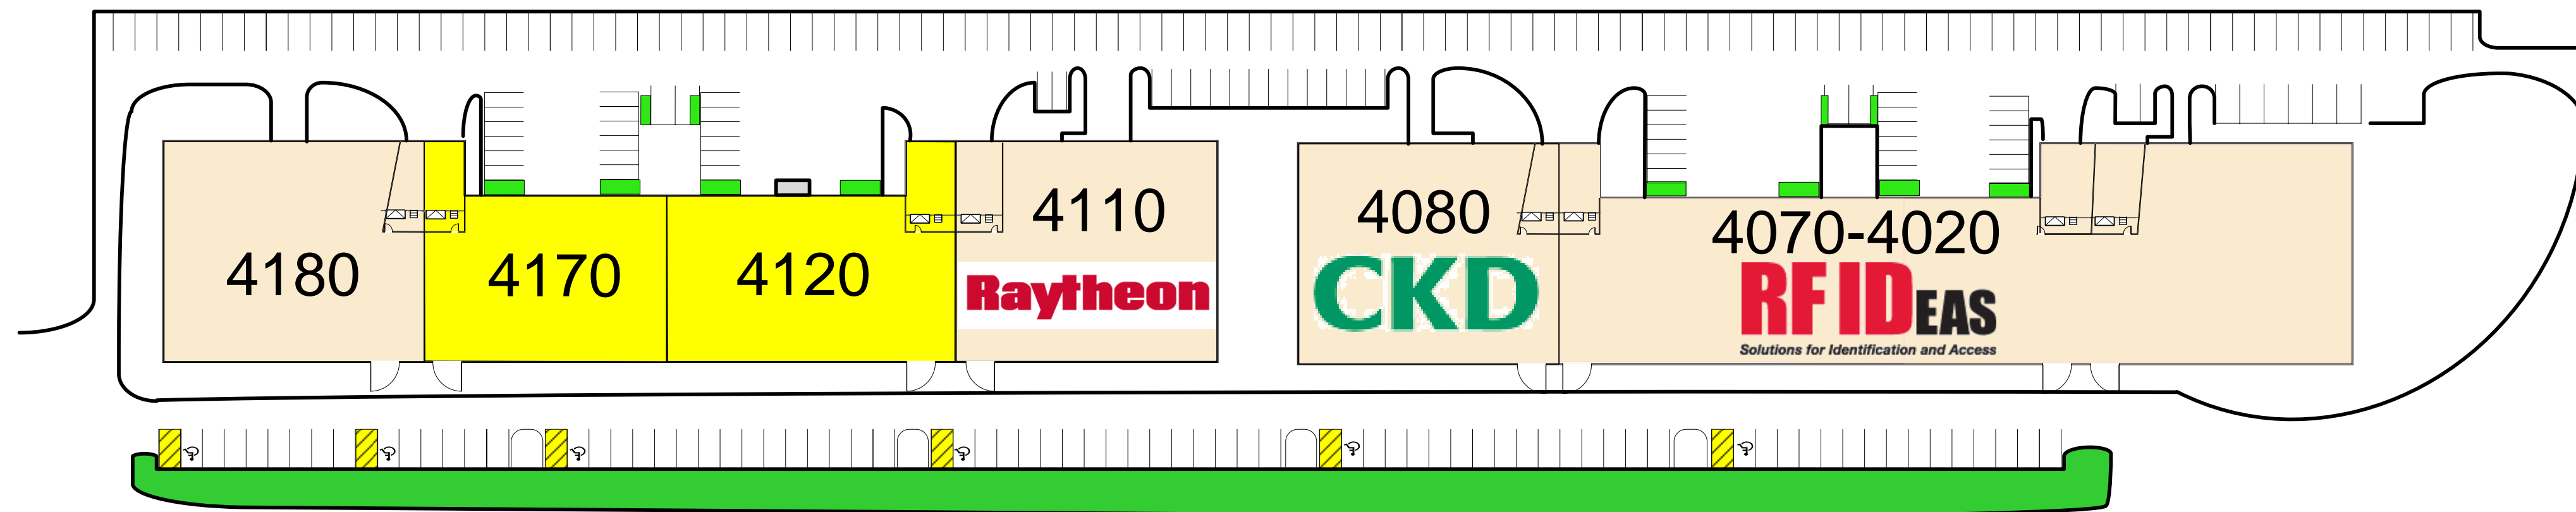

Winnetka Avenue