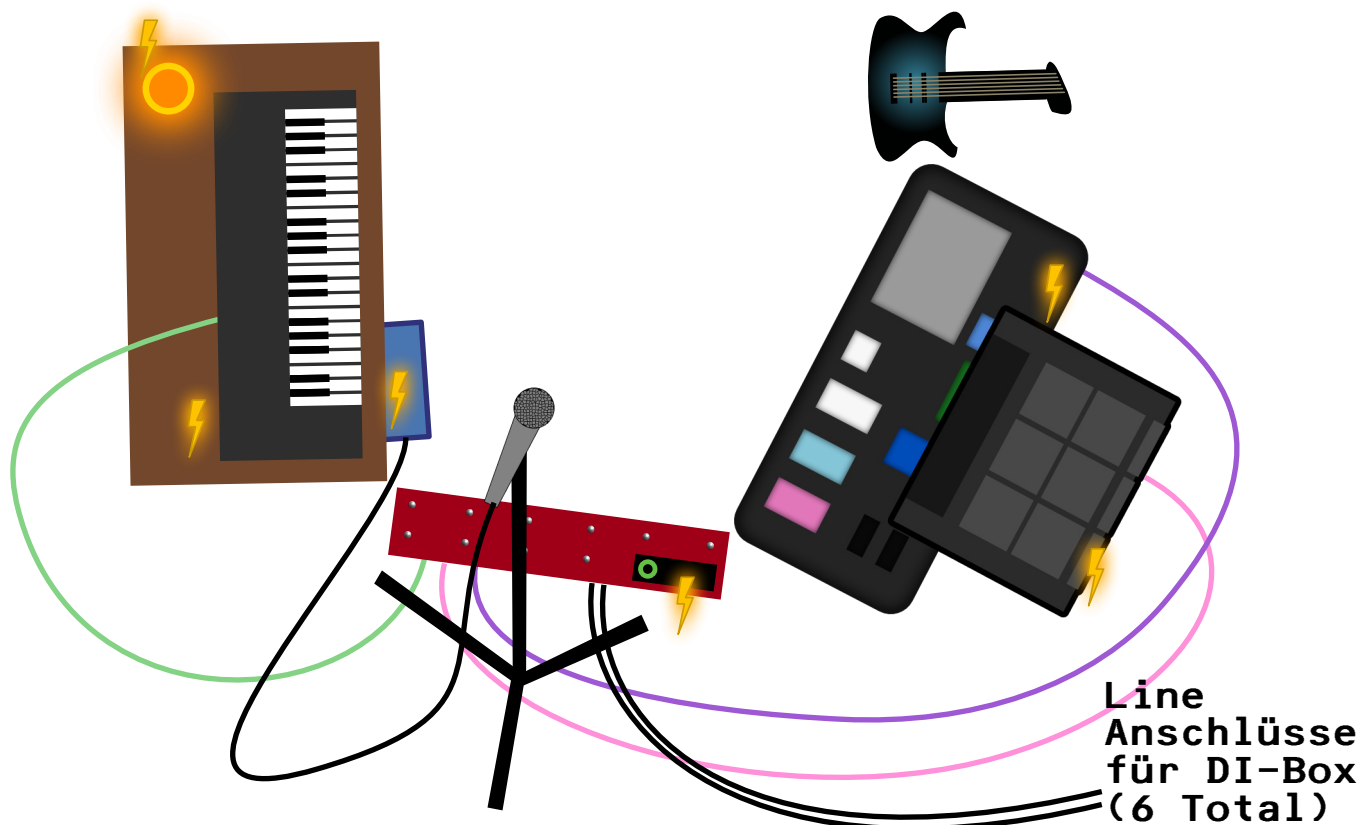

TECH RIDER SKIBA SHAPIRO

ICH BRINGE

- ◆ Instrumente (Synth, Gitarre m. FX und Stand, Drumpad und Stand, Looper)
- ◆ Mikrofon (Shure Beta 58A) & Vocal FX
- ◆ Kabelgebundenes In-Ear-Monitoring
- ◆ Genügend Jack-Kabel
- ◆ Irgendeine coole Lampe :)

ICH BRAUCHE

- ◆ DI-Boxen (6 Stück - 3x Stereo)
- ◆ Tischchen für Synth & Lampe (mind. 80cm X 50cm)
- ◆ 6 Strom-Steckplätze (Standard 230V)

HOSPITALITY

- ◆ Keine Allergien. Vegan wär super <3

STAGEPLOT

TECH RIDER SKIBA SHAPIRO

KANAL-LISTE

1. Vocals wet L
2. Vocals wet R
3. Guitars/Synth L
4. Guitars/Synth R
5. Drums L
6. Drums R

Bin noch am ausprobieren und proben. Vielleicht wird die Liste auch so aussehen:

1. Vocals wet
2. Vocals dry
3. Mids & Highs (Synth, Git, Cymbals) L
4. Mids & Highs (Synth, Git, Cymbals) R
5. Lows (Kick & Bass) L
6. Lows (Kick & Bass) R