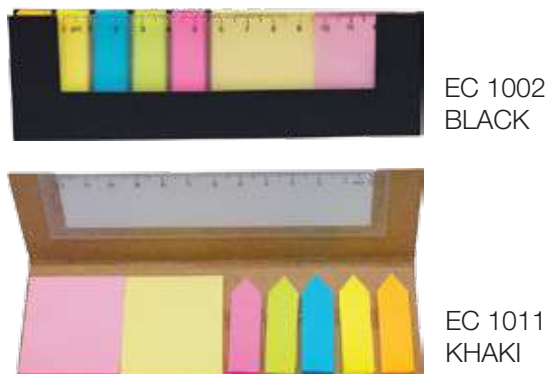

Printing Methods   **SG**

EC 0902
BLACK

EC 0905
RED

EC 0908
ROYAL BLUE

EC ECO NOTEPAD

10 Material : Eco Memopad
 Packaging : OPP Bag
 Dimension : 16cm(W) × 5cm(H)

Printing Methods   **SG**

EC 1002
BLACK