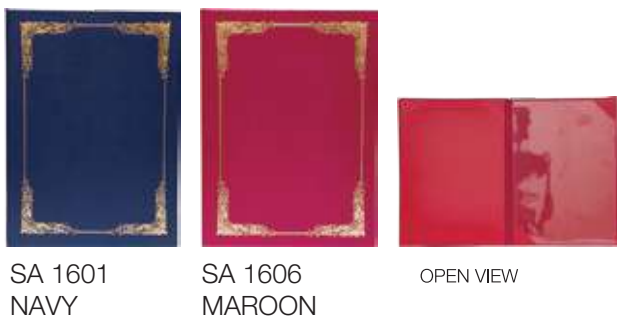

CERTIFICATE HOLDER SA

COIN BOX SA

Dimension : 27.5cm(L) x 31cm(H)

16

Dimension : 8.5cm(W) x 8.5cm(L) x 7.8cm(H)

23

Printing Methods SG

Printing Methods SG