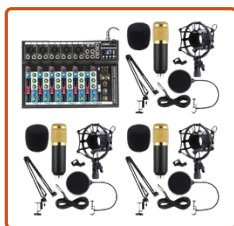

GRUPOLEO
COMÉRCIO DE MULTI PRODUTOS

Kit SoftBox

Bancada profissional

Moldura Interativa
20 toques - 32" a 75" pol

Kit Podcast

Chroma Key

GRUPOLEO
COMÉRCIO DE MULTI PRODUTOS

Estante 3 prateleiras de aço