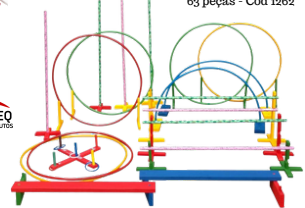

Linha Movimento I
FÍSICO-INTEGRAL
Cód 1128 - 86 peças