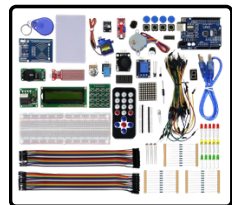

Kit Robótica Arduino