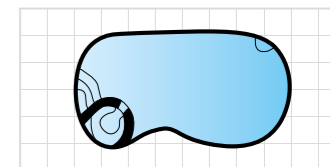

Oasis

7.3m x 3.6m • Depth 1.1m - 1.8m

Bahama

7.5m x 4m • Depth 1m - 1.95m

Hawaiian

10.65m x 4.4m • Depth 1.1m - 1.95m

Tropicana Spa

7.7m x 4.1m • Depth 1.1m - 1.8m