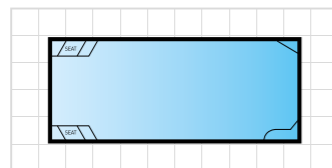

Platinum 9

9m x 3.6m • Depth 1.1m - 1.95m
More info on Pages 20 - 21