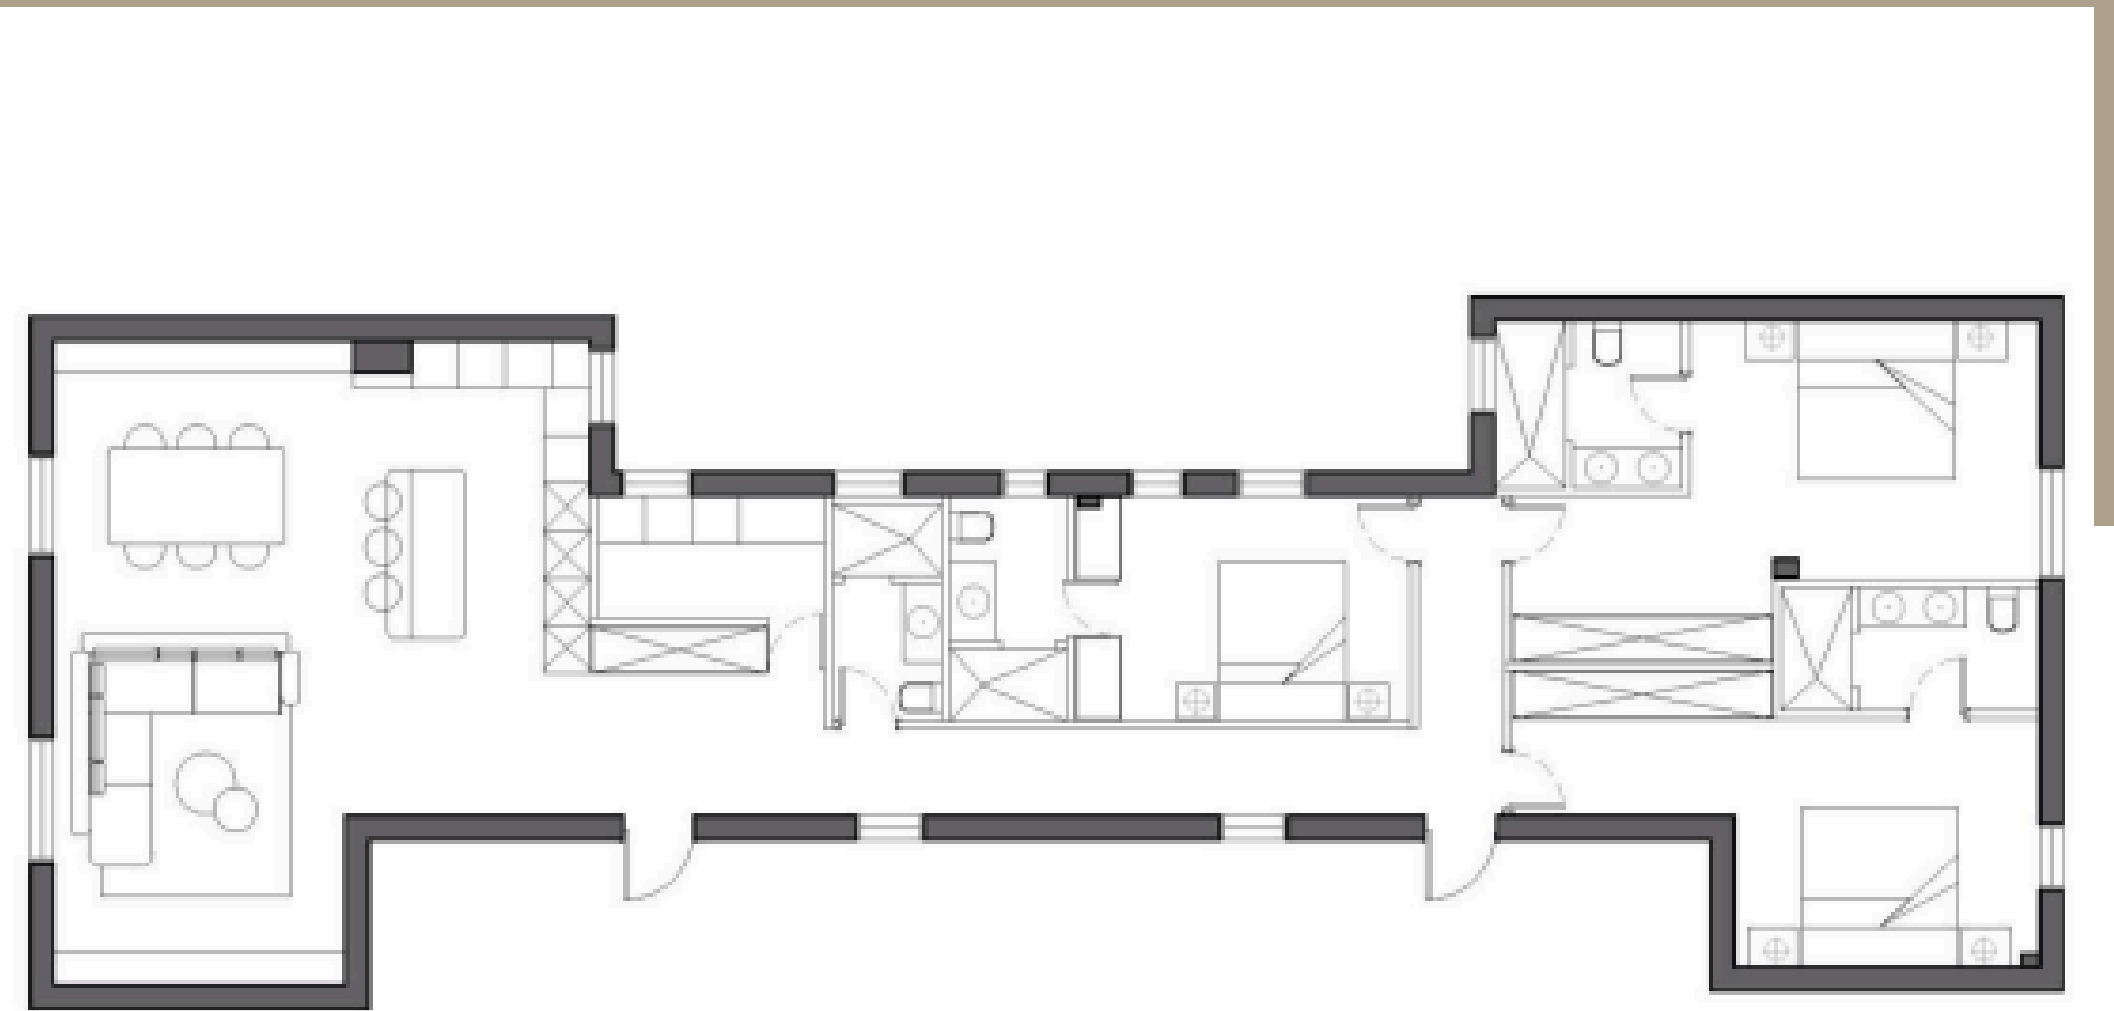

Castellana

Nuñez de Balboa 125

DISEÑO HARP O LIENZO EN BLANCO

PROYECTO EN EJECUCIÓN

PRECIO 2.950.000.

Características

- 198M2 VIVIENDA
- AMPLIO SALÓN-COMEDOR-COCINA
- 3 DORMITORIOS EN SUITE
- BAÑO DE CORTESIA
- LAVANDERÍA
- PORTERO FÍSICO
- PLANTA 7º Y ÚLTIMA, CON MUCHA LUZ
- GASTOS DE COMUNIDAD = 208,98€
- IBI= 1461,76€
- TASA DE BASURA= 355,89€

Space Plan

198 M²

Ubicación Castellana