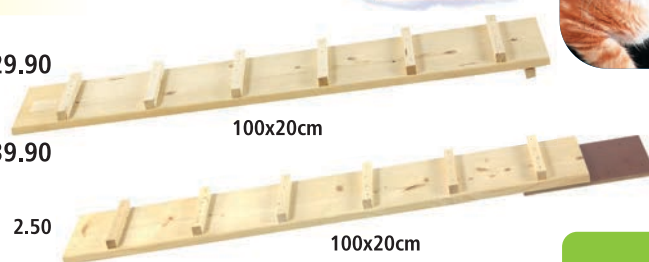

swisspet Katzentreppe
Escalier pour chats

684250	Katzentreppe 1 Meter ohne Verbindung <i>Escalier p.chats 1mètre sans connexion</i>	1	29.90
684251	Katzentreppe 1 Meter mit Verbindung <i>Escalier pour chats 1 mètre avec connexion</i>	1	39.90
684252	Ersatzschrauben-Set <i>Set de vis de rechange</i>	4Stk./pcs.	1 2.50

Katzentreppe geeignet als Balkonaufgang oder als Steighilfe (Bett, Kratzbaum etc.) für ältere Katzen. Die einzelnen Treppenabschnitte werden mittels Verbindung aneinander geschraubt, so steht es dem Kunde frei, wie lange seine Treppe werden soll. Erhältlich als 1-Meter-Element.

L'escalier pour chats est approprié comme accès par le balcon ou comme aide d'entrée pour les chats âgés (lit, arbre à chat etc.) Les sections d'escaliers individuels sont vissées ensemble par des moyens de connexion, il est donc à la disposition de la clientèle librement de déterminer la longueur de son escalier.

684250

684251

684252