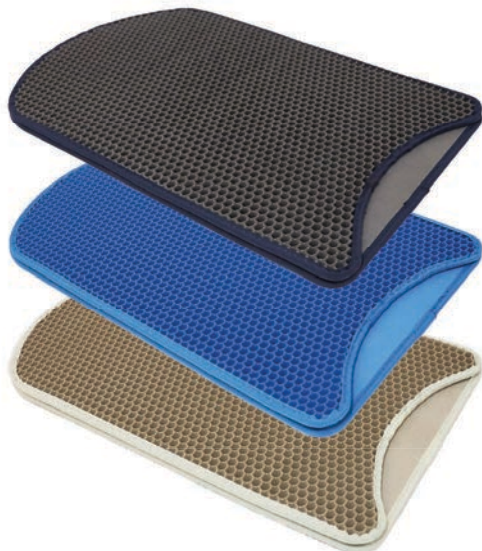

### swisspet Katzentoilettenvorlage Mike swisspet tapis pour caisse pour chat Mike

603211 Katzentoilettenvorlage Mike, grau 49.5x53cm 1 9.90  
Tapis pour caisse pour chat Mike, gris

Die Katzentoilettenvorlage Mike schützt den Boden vor Verunreinigungen durch die Katzenstreu. Ebenfalls nutzbar als praktische Napfunterlage. Die feinen Kunststoffhaare verhindern ein Herausragen der Streu. Für eine sauber Katzentoiletten-Umgebung. Rutschfest und abwaschbar. / Le tapis de protection Mike évite que la saleté s'accumule autour de la caisses. Convient également comme support d'écuelle pratique. Les poils fins en plastique empêchent le sable de s'éparpiller. Pour un environnement propre autour de la caisse de votre chat. Antidérapant et lavable.