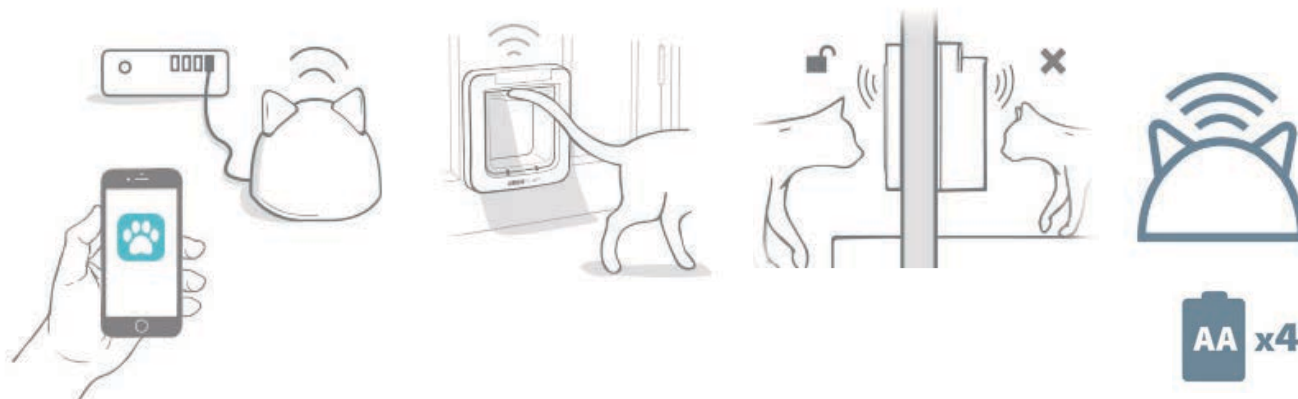

*Améliorez la vie de votre animal domestique, protégez votre domicile des animaux étrangers et prenez le contrôle, même lorsque vous êtes absent. Vous vous êtes déjà demandé à quelle heure votre chat rentrait de ses escapades nocturnes? Avez-vous déjà voulu vérifier que votre chatière était verrouillée alors que vous étiez absent? Vous tourmentez-vous à vous demander comment se portent vos chats pendant que vous êtes en vacances? Une fois connectée à la Grande chatière à puce électronique Connect, l'application Sure Petcare vous permet de prendre le contrôle depuis votre smartphone. Que vous soyez à la maison, en vacances ou au travail, vous avez toujours bonne conscience de savoir que votre animal profite de la liberté et de la sécurité qu'il mérite. Connectez votre Grande chatière à puce électronique Connect à votre routeur grâce au hub (vendu séparément) et établissez ainsi une connexion internet. Cela permet le contrôle de la Grande chatière à puce électronique Connect via l'application Sure Petcare. Recevez des notifications sur votre smartphone lorsque votre animal entre ou quitte votre maison. Verrouillez et déverrouillez votre chatière depuis votre smartphone. Observez les activités de votre animal domestique et détectez les changements de comportement.*

604660

604661

604662

604660

604661

**SURE FLAP®**  
 PETCARE INNOVATION

Koppeln Sie Ihre Haustierklappe Connect über den Hub (separat erhältlich) mit Ihrem Router und schaffen somit eine Verbindung ans Internet.

*Connectez votre Grande chatière à puce électronique Connect à votre routeur grâce au hub (vendu séparément) et établissez ainsi une connexion internet.*