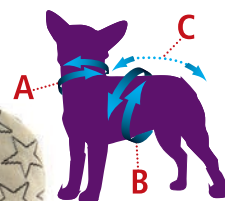

TrendLine Wintermäntel
TrendLine manteaux d'hiver

1. 516137 Hundemantel Starlight XS, beige 1 39.90
   Manteau d'hiver Starlight, beige
   A: 24-26cm B: 30-32cm C: 20cm
2. 516138 Hundemantel Starlight S, beige 1 39.90
   Manteau d'hiver Starlight, beige
   A: 30-32cm B: 35-37cm C: 25cm
3. ---
4. 516135 Hundemantel Sibro XS, schwarz 1 39.90
   Manteau d'hiver Sibro, noir
   A: 21-24cm B: 32-36cm C: 19cm
5. 516136 Hundemantel Sibro S, schwarz 1 39.90
   Manteau d'hiver Sibro, noir
   A: 28-33cm B: 36-38cm C: 25cm
6. ---
7. 516139 Hundemantel Sportdog XS, blau 1 39.90
   Manteau d'hiver Sportdog, bleu
   A: 27-29cm B: 30-32cm C: 25cm
8. 516140 Hundemantel Sportdog S, blau 1 39.90
   Manteau d'hiver Sportdog, bleu
   A: 30-32cm B: 34-36cm C: 28cm
9. ---
10. 516133 Hundemantel Citydog XS, grau 1 39.90
    Manteau d'hiver Citydog, gris
    A: 22-24cm B: 30-32cm C: 20cm
11. 516134 Hundemantel Citydog S, grau 1 39.90
    Manteau d'hiver Citydog, gris
    A: 25-27cm B: 36-38cm C: 25cm
12. ---
13. 516117 Hundemantel Freez XS, beige 1 39.90
    Manteau d'hiver Freez, beige
    A: 23-24cm B: 30-31cm C: 20cm
14. 516118 Hundemantel Freez S, beige 1 39.90
    Manteau d'hiver Freez, beige
    A: 28-29cm B: 35-36cm C: 25cm
15. ---
16. 516115 Hundemantel Choco XS, braun 1 39.90
    Manteau d'hiver Choco, brun
    A: 23-24cm B: 30-31cm C: 20cm
17. 516116 Hundemantel Choco S, braun 1 39.90
    Manteau d'hiver Choco, brun
    A: 28-29cm B: 35-36cm C: 25cm

Mit Kapuze / avec capuchon