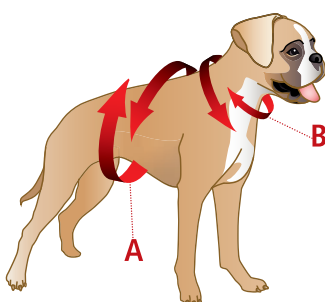

Pull pour chiens tricoté gris ou marron clair, avec 3 bandes noire-blanche-rouge, avec écusson en cuir. Lavable à 30°C.

516288

516289

516290

516291

516292

516293

TrendLine Hundepullover Finna