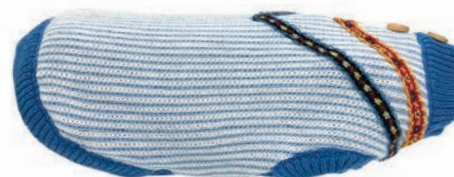

516429 M: 23-26cm / Brust 33-37 / Hals 24-26cm 1 29.90

516424

516425

516426

516427

516428

516429

TrendLine