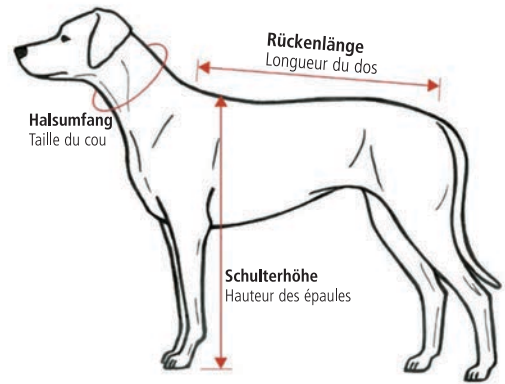

Bearded Collie

Gewicht/Poids: 20 – 28 kg
Schulterhöhe/Hauteur des épaules: 51 – 56 cm
Halsumfang/Taille du cou: 42 – 48 cm
Rückenlänge/Longueur du dos: 50 – 55 cm

Berger de Brie

Gewicht/Poids: 20 – 30 kg
Schulterhöhe/Hauteur des épaules: 56 – 68 cm
Halsumfang/Taille du cou: 45 – 55 cm
Rückenlänge/Longueur du dos: 65 – 75 cm

Berner Sennenhund

Gewicht/Poids: um 40 kg
Schulterhöhe/Hauteur des épaules: 60 – 72 cm
Halsumfang/Taille du cou: 50 – 55 cm
Rückenlänge/Longueur du dos: 65 – 75 cm

Bernhardiner

Gewicht/Poids: 70 – 85 kg
Schulterhöhe/Hauteur des épaules: 70 – 80 cm
Halsumfang/Taille du cou: 60 – 70 cm
Rückenlänge/Longueur du dos: 70 – 80 cm

Bobtail

Gewicht/Poids: 30 – 35 kg
Schulterhöhe/Hauteur des épaules: 55 – 65 cm
Halsumfang/Taille du cou: 50 – 55 cm
Rückenlänge/Longueur du dos: 60 – 70 cm

Boxer

Gewicht/Poids: 25 – 30 kg
Schulterhöhe/Hauteur des épaules: 53 – 63 cm
Halsumfang/Taille du cou: 45 – 55 cm
Rückenlänge/Longueur du dos: 50 – 60 cm

Bullterrier

Gewicht/Poids: 20 – 30 kg
Schulterhöhe/Hauteur des épaules: 40 – 55 cm
Halsumfang/Taille du cou: 50 – 55 cm
Rückenlänge/Longueur du dos: 55 – 65 cm

Cairn Terrier

Gewicht/Poids: 6 – 7,5 kg
Schulterhöhe/Hauteur des épaules: 26 – 31 cm
Halsumfang/Taille du cou: 37 – 42 cm
Rückenlänge/Longueur du dos: 40 – 42 cm

Chihuahua

Gewicht/Poids: 1 – 3 kg
Schulterhöhe/Hauteur des épaules: bis 32 cm
Halsumfang/Taille du cou: 25 – 32 cm
Rückenlänge/Longueur du dos: 20 – 30 cm

Chow-Chow

Gewicht/Poids: 21 – 27 kg
Schulterhöhe/Hauteur des épaules: 45 – 50 cm
Halsumfang/Taille du cou: 50 – 65 cm
Rückenlänge/Longueur du dos: 45 – 50 cm

Cocker Spaniel

Gewicht/Poids: 13 – 14,5 kg
Schulterhöhe/Hauteur des épaules: 38 – 41 cm
Halsumfang/Taille du cou: 40 – 45 cm
Rückenlänge/Longueur du dos: 42 – 47 cm

Collie

Gewicht/Poids: 18 – 30 kg
Schulterhöhe/Hauteur des épaules: 51 – 61 cm
Halsumfang/Taille du cou: 40 – 45 cm
Rückenlänge/Longueur du dos: 50 – 60 cm

Dackel

Gewicht/Poids: bis 9 kg
Schulterhöhe/Hauteur des épaules: 18 – 23 cm
Halsumfang/Taille du cou: 30 – 40 cm
Rückenlänge/Longueur du dos: 30 – 45 cm

Dalmatiner

Gewicht/Poids: 23 – 32 kg
Schulterhöhe/Hauteur des épaules: 50 – 61 cm
Halsumfang/Taille du cou: 40 – 50 cm
Rückenlänge/Longueur du dos: 65 – 75 cm

Deutscher Jagdterrier

Gewicht/Poids: 7,5 – 10 kg
Schulterhöhe/Hauteur des épaules: 33 – 40 cm
Halsumfang/Taille du cou: 40 – 45 cm
Rückenlänge/Longueur du dos: 45 – 48 cm

Deutscher Schäferhund

Gewicht/Poids: 32 – 38 kg
Schulterhöhe/Hauteur des épaules: 55 – 65 cm
Halsumfang/Taille du cou: 50 – 70 cm
Rückenlänge/Longueur du dos: 65 – 75 cm

Deutsch Langhaar

Gewicht/Poids: um 30 kg
Schulterhöhe/Hauteur des épaules: 63 – 70 cm
Halsumfang/Taille du cou: 40 – 50 cm
Rückenlänge/Longueur du dos: 65 – 70 cm

Dobermann

Gewicht/Poids: 30 – 42 kg
Schulterhöhe/Hauteur des épaules: 63 – 70 cm
Halsumfang/Taille du cou: 45 – 55 cm
Rückenlänge/Longueur du dos: 60 – 70 cm

Deutsche Dogge

Gewicht/Poids: 60 – 75 kg
Schulterhöhe/Hauteur des épaules: 72 – 80 cm
Halsumfang/Taille du cou: 60 – 75 cm
Rückenlänge/Longueur du dos: 60 – 80 cm

Foxterrier

Gewicht/Poids: 6,5 – 9 kg
Schulterhöhe/Hauteur des épaules: 36 – 38 cm
Halsumfang/Taille du cou: 40 – 45 cm
Rückenlänge/Longueur du dos: 38 – 45 cm

Golden Retriever

Gewicht/Poids: 27 – 37 kg
Schulterhöhe/Hauteur des épaules: 51 – 61 cm
Halsumfang/Taille du cou: 45 – 53 cm
Rückenlänge/Longueur du dos: 55 – 65 cm