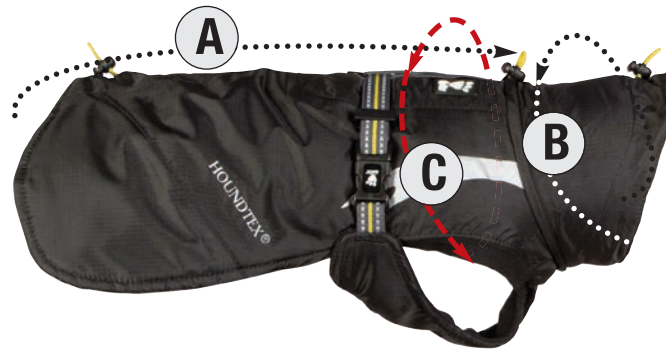

Hurta Drizzle

SIZE	A Backlength cm / inch	B Neckline cm / inch	C Chest cm / inch
20cm / 8"	20cm / 8"	32 cm / 13"	25-50 cm / 10"-20"
25 cm / 10"	25 cm / 10"	43 cm / 17"	30-55 cm / 12"-22"
30 cm / 12"	30 cm / 12"	52 cm / 20"	35-65 cm / 14"-26"
35 cm / 14"	35 cm / 14"	57 cm / 23"	40-73 cm / 16"-29"
40 cm / 16"	40 cm / 16"	62 cm / 24"	45-80 cm / 18"-32"
45 cm / 18"	45 cm / 18"	67 cm / 27"	45-85 cm / 18"-33"
50 cm / 20"	50 cm / 20"	72 cm / 28"	50-90 cm / 20"-35"
55 cm / 22"	55 cm / 22"	76 cm / 30"	55-95 cm / 22"-37"
60 cm / 24"	60 cm / 24"	80 cm / 32"	55-100 cm / 22"-39"
65 cm / 26"	65 cm / 26"	91 cm / 35"	60-110 cm / 24"-43"
70 cm / 28"	70 cm / 28"	95 cm / 37"	70-115 cm / 28"-44"
80 cm / 32"	80 cm / 32"	100 cm / 39"	70-120 cm / 28"-47"

Hurta Expedition

SIZE	A Backlength cm / inch	B Neckline cm / inch	C Chest cm / inch
20 / 8	20 cm / 8"	36 cm / 14"	25-50 cm / 10"-20"
25 / 10	25 cm / 10"	40 cm / 16"	30-55 cm / 12"-22"
30 / 12	30 cm / 12"	48 cm / 19"	30-55 cm / 12"-22"
30XL / 12XL	30 cm / 12"	57 cm / 22"	35-60 cm / 14"-24"
35 / 14	35 cm / 14"	53 cm / 21"	35-65 cm / 14"-26"
35XL / 14XL	35 cm / 14"	62 cm / 24"	40-70 cm / 16"-28"
40 / 16	40 cm / 16"	56 cm / 22"	45-76 cm / 18"-30"
40XS / 16XS	40 cm / 16"	49 cm / 20"	25-50 cm / 10"-20"
45 / 18	45 cm / 18"	61 cm / 24"	45-80 cm / 18"-32"
45XS / 18XS	45 cm / 18"	54 cm / 22"	35-60 cm / 14"-24"
50 / 20	50 cm / 20"	66 cm / 26"	50-90 cm / 20"-35"
55 / 22	55 cm / 22"	72 cm / 28"	55-96 cm / 22"-38"