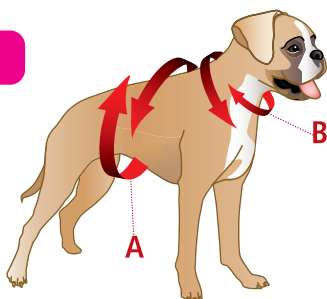

516277	TrendLine Hundepullover Chesto, schwarz TrendLine pullover pour chiens Chesto, noir Chesto 39: Pekinese, Cairn Terrier 2XL: Länge 39cm / Brust 56 / Hals 35cm	1	28.50
516278	Chesto 50: American Staffordshire, Chow-Chow 4XL: Länge 50cm / Brust 70 / Hals 45cm	1	38.50
516279	Chesto 56: Boxer 5XL: Länge 56cm / Brust 78 / Hals 49cm	1	42.50
516280	Chesto 63: Bullterrier, Dobermann 6XL: Länge 63cm / Brust 82 / Hals 54cm	1	44.50
516281	Chesto 75: Rottweiler 7XL: Länge 75cm / Brust 90 / Hals 63cm	1	48.50