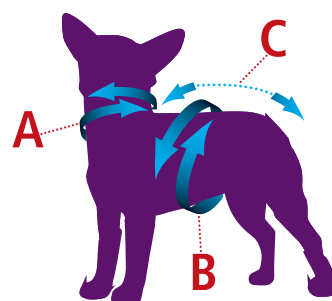

Ausmessen leicht gemacht!
Mesurer facilement!