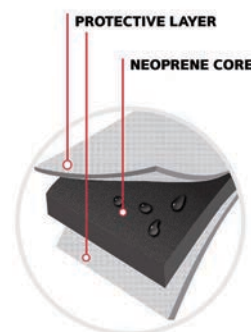

552801	552802	552803	552804	552805	552806	552807	552808
9 330725 086289	9 330725 085589	9 330725 085596	9 330725 085602	9 330725 085619	9 330725 085626	9 330725 085633	9 330725 085640
9 330725 085657	9 330725 085664	9 330725 085671	9 330725 086319	9 330725 085886	9 330725 085893	9 330725 085909	9 330725 085916
552809	552810	552811	552821	552822	552823	552824	552825
552826	552827	552828	552829	552830	552831		
9 330725 085923	9 330725 085930	9 330725 085947	9 330725 085954	9 330725 085961	9 330725 085978		
9 330725 086326	9 330725 085985	9 330725 085992	9 330725 086005	9 330725 086012	9 330725 086029		
552841	552842	552843	552844	552845	552846		
552847	552848	552849	552850	552851			
9 330725 086036	9 330725 086043	9 330725 086050	9 330725 086067	9 330725 086074