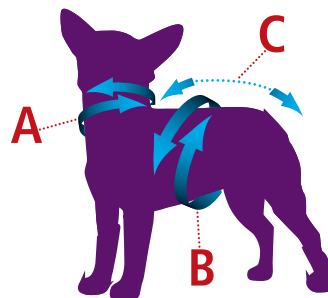

TrendLine Wintermäntel
Manteau d'hiver TrendLine

* 516127 Hundemantel Sirius **XXS** 1 34.90
Manteau d'hiver Sirius
A: 18-21cm B: 27-30cm C: 20cm

* 516128 Hundemantel Sirius **XS** 1 39.80
Manteau d'hiver Sirius
A: 21-24cm B: 31-34cm C: 21cm

* 516129 Hundemantel Sirius **S** 1 44.90
Manteau d'hiver Sirius
A: 24-27cm B: 35-38cm C: 24cm

* 516130 Hundemantel Sirius **M** 1 49.90
Manteau d'hiver Sirius
A: 27-30cm B: 39-41cm C: 27cm

* 516131 Hundemantel Sirius **L** 1 54.90
Manteau d'hiver Sirius
A: 30-35cm B: 42-46cm C: 30cm

* 516120 Hundemantel 93 **XXXS** 1 29.90
Manteau d'hiver 93
A: 16-18cm B: 24-25cm C: 17cm

* 516121 Hundemantel 93 **XXS** 1 34.90
Manteau d'hiver 93
A: 18-21cm B: 27-30cm C: 20cm

* 516122 Hundemantel 93 **XS** 1 39.80
Manteau d'hiver 93
A: 21-24cm B: 31-34cm C: 21cm

* 516123 Hundemantel 93 **S** 1 44.90
Manteau d'hiver 93
A: 24-27cm B: 35-38cm C: 24cm

* 516124 Hundemantel 93 **M** 1 49.90
Manteau d'hiver 93
A: 27-30cm B: 39-41cm C: 27cm

* 516125 Hundemantel 93 **L** 1 54.90
Manteau d'hiver 93
A: 30-35cm B: 42-46cm C: 30cm

Ausmessen leicht gemacht!
Mesurer facilement!