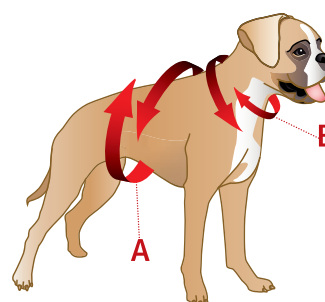

TrendLine Hundepullover Finna

TrendLine pullover pour chiens Finna

TrendLine

NEW

516414	TrendLine Hundepullover Finna, rot TrendLine pullover pour chiens Finna, rouge	1	24.50
	XS: 20cm / Brust 36-38 / Hals 25cm		
516415	S: 25cm / Brust 40-42 / Hals 30cm	1	28.50
516416	M: 30cm / Brust 42-46 / Hals 35cm	1	29.90
516417	L: 35cm / Brust 50-55 / Hals 40cm	1	32.50
516418	TrendLine Hundepullover Finna, grau TrendLine pullover pour chiens Finna, gris	1	24.50
	XS: 20cm / Brust 36-38 / Hals 25cm		
516419	S: 25cm / Brust 40-42 / Hals 30cm	1	28.50
516420	M: 30cm / Brust 42-46 / Hals 35cm	1	29.90
516421	L: 35cm / Brust 50-55 / Hals 40cm	1	32.50

Hundemantel Trikot mit Kapuze, rot oder grau, mit Leder-Aufnäher, innen Trikot grau, Kapuze mit weissem Pelzrand. Waschbar bei 30°C.

Manteau pour chiens tricoté à capuche, rouge ou gris, avec écusson en cuir, tricot intérieur gris, capuche avec bordure en fourrure blanche. Lavable à 30°C.

516414	516415	516416	516417
7 612093 164144	7 612093 164151	7 612093 164168	7 612093 164175
7 612093 164182	7 612093 164199	7 612093 164205	7 612093 164212
516418	516419	516420	516421

TrendLine Hundehoodie NGU

TrendLine hoodie pour chiens NGU

TrendLine

NEW

* 516405	TrendLine Hundehoodie NGU, rot TrendLine hoodie pour chiens NGU, rouge	1	24.50
	XS: 20cm / Brust 36-38 / Hals 25cm		
* 516406	S: 25cm / Brust 40-42 / Hals 30cm	1	28.50
* 516407	M: 30cm / Brust 42-46 / Hals 35cm	1	29.90
* 516408	TrendLine Hundehoodie NGU, gelb TrendLine hoodie pour chiens NGU, jaune	1	24.50
	XS: 20cm / Brust 36-38 / Hals 25cm		
* 516409	S: 25cm / Brust 40-42 / Hals 30cm	1	28.50
* 516410	M: 30cm / Brust 42-46 / Hals 35cm	1	29.90

Hundehoodie aus Trikot, rot/blau mit blauer Kapuze oder gelb/grün mit grüner Kapuze, mit Aufdruck, innen Trikot grau. Waschbar bei 30°C.