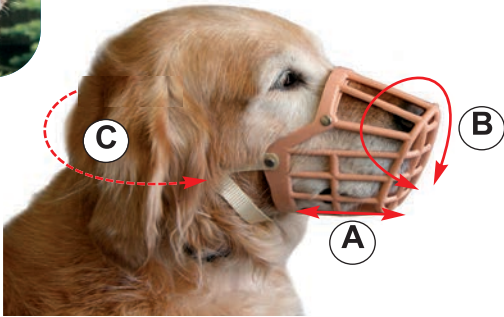

Maulkörbe aus Kunststoff
Muselières en plastique