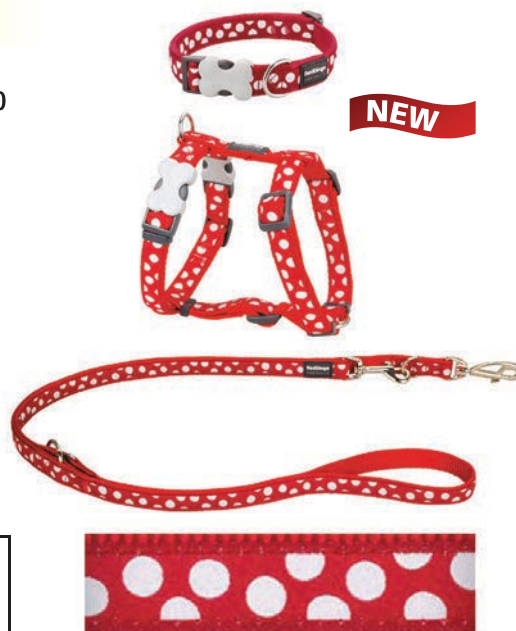

10 38.90

Halsband/*collier*: 12mm/20-32cm
Geschirr/*harnais*:
Hals/*cou* 12mm/21-35cm
Brustumfang/*tour de poitrine* 12mm/27-48cm
Leine/*laisse*: 12mm/120cm

552003

NEW

NEW

NEW

RedDingo Design Penguin Turquoise