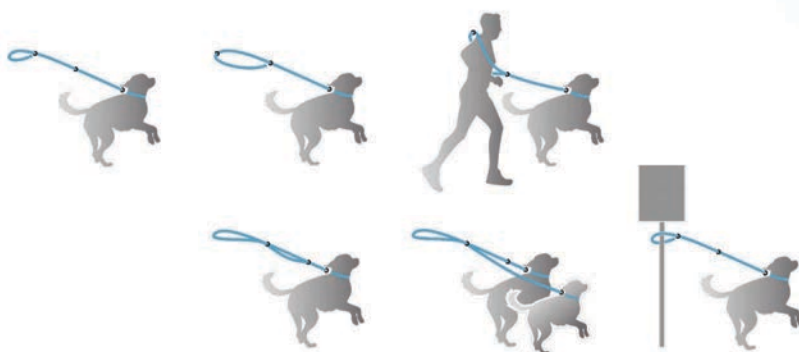

* 514842	Geschirr Reflecto Harnais Reflecto	15mm/30-50cm	1	14.50
* 514843		20mm/50-78cm	1	16.50
* 514844		25mm/60-100cm	1	19.80